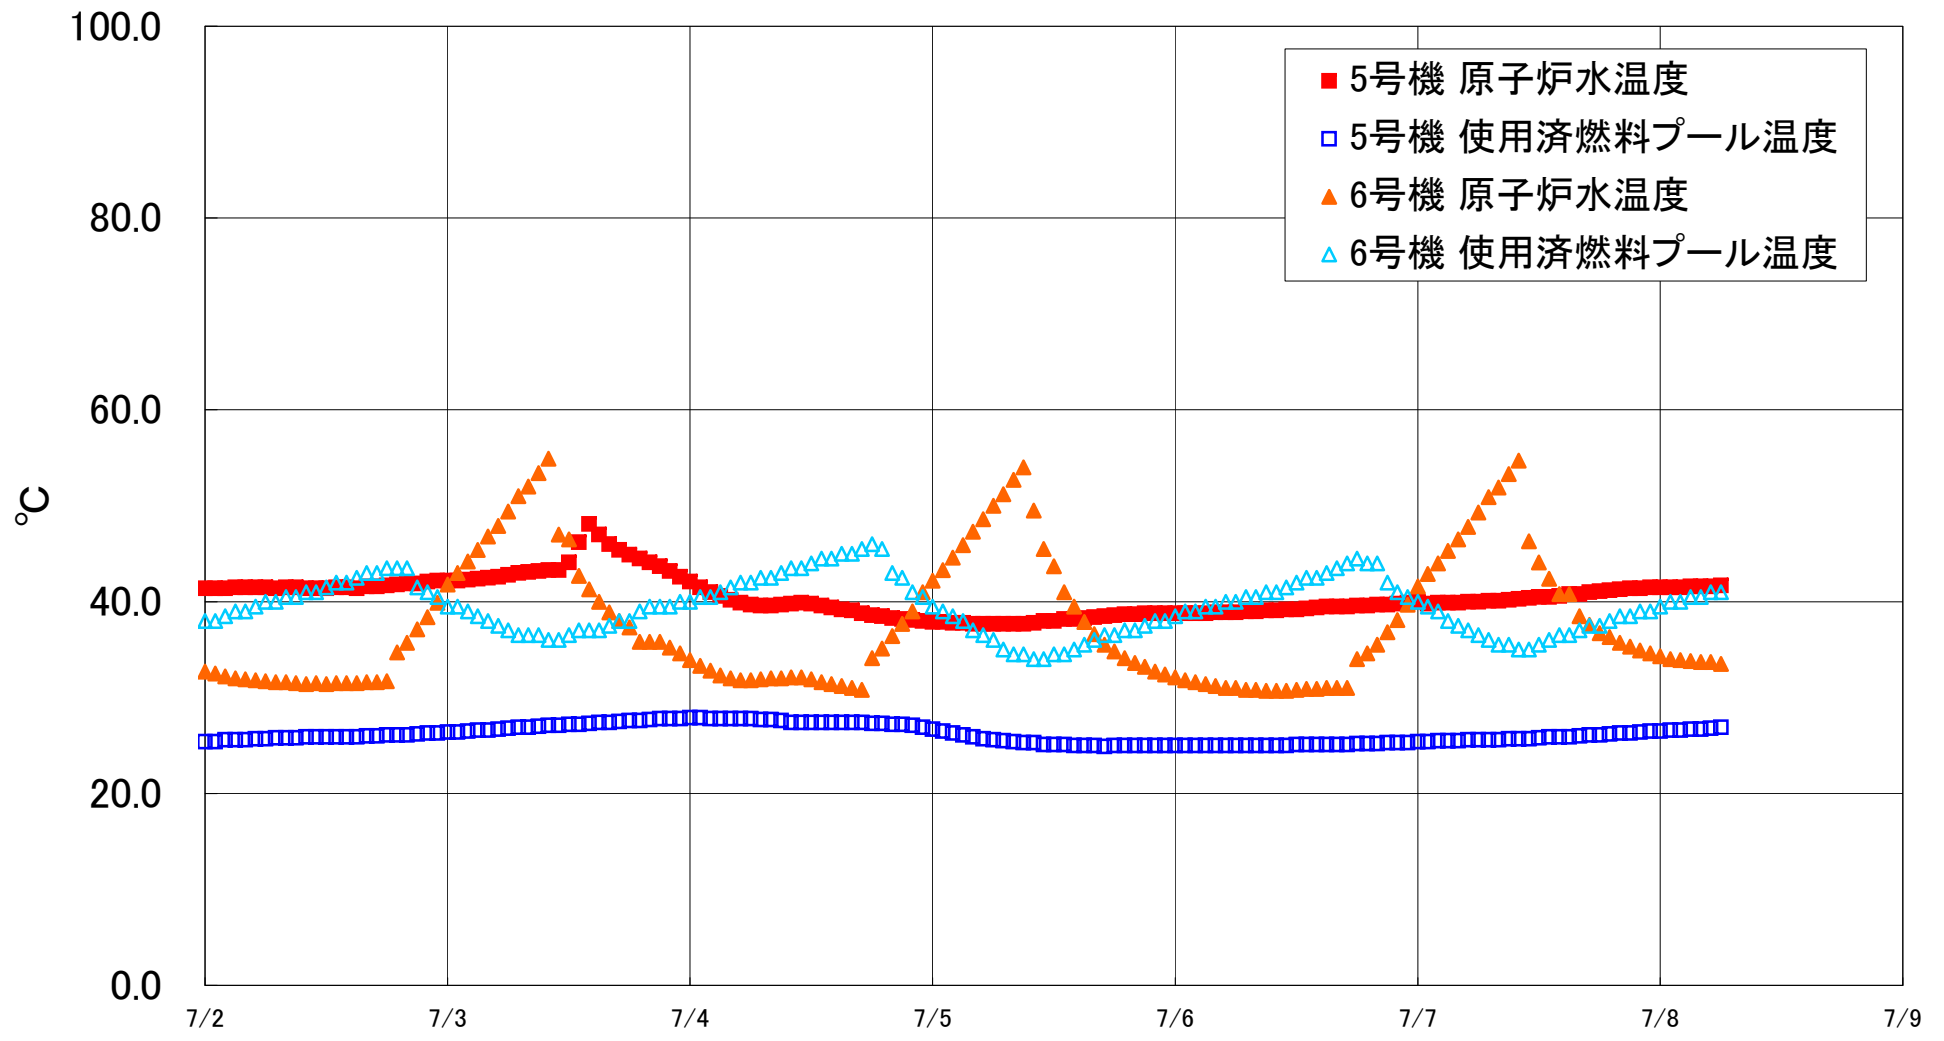

福島第一原子力発電所 5・6号機 原子炉水温度、使用済燃料プール温度推移

福島第一原子力発電所 5・6号機 原子炉水温度・使用済燃料プール温度

日時	5号機 原子炉水温度	5号機 使用済燃料プール温度	6号機 原子炉水温度	6号機 使用済燃料プール温度
7/5 14:00	38.2	25.0	39.5	35.0
7/5 15:00	38.3	25.0	37.9	35.5
7/5 16:00	38.4	25.0	36.6	36.0
7/5 17:00	38.5	24.9	35.5	36.5
7/5 18:00	38.6	25.0	34.8	36.5
7/5 19:00	38.7	25.0	34.1	37.0
7/5 20:00	38.7	25.0	33.6	37.0
7/5 21:00	38.8	25.0	33.2	37.5
7/5 22:00	38.8	25.0	32.7	38.0
7/5 23:00	38.8	25.0	32.4	38.0
7/6 0:00	38.8	25.0	32.1	38.5
7/6 1:00	38.8	25.0	31.8	39.0
7/6 2:00	38.8	25.0	31.6	39.0
7/6 3:00	38.8	25.0	31.4	39.5
7/6 4:00	38.9	25.0	31.2	39.5
7/6 5:00	38.9	25.0	31.0	40.0
7/6 6:00	38.9	25.0	31.0	40.0
7/6 7:00	39.0	25.0	30.8	40.5
7/6 8:00	39.0	25.0	30.8	40.5
7/6 9:00	39.1	25.0	30.7	41.0
7/6 10:00	39.1	25.0	30.7	41.0
7/6 11:00	39.2	25.0	30.7	41.5
7/6 12:00	39.2	25.1	30.8	42.0
7/6 13:00	39.3	25.1	30.9	42.5
7/6 14:00	39.4	25.1	30.9	42.5
7/6 15:00	39.5	25.1	31.0	43.0
7/6 16:00	39.5	25.1	31.0	43.5
7/6 17:00	39.5	25.1	31.0	44.0
7/6 18:00	39.6	25.2	34.0	44.5
7/6 19:00	39.6	25.2	34.6	44.0
7/6 20:00	39.7	25.2	35.5	44.0
7/6 21:00	39.7	25.3	36.8	42.0
7/6 22:00	39.8	25.3	38.1	41.0
7/6 23:00	39.9	25.3	39.7	40.5
7/7 0:00	40.0	25.4	41.6	40.0
7/7 1:00	39.8	25.4	42.9	39.5
7/7 2:00	39.9	25.5	44.0	39.0
7/7 3:00	39.9	25.5	45.3	38.0
7/7 4:00	39.9	25.5	46.5	37.5
7/7 5:00	40.0	25.6	47.8	37.0
7/7 6:00	40.0	25.6	49.3	36.5
7/7 7:00	40.1	25.6	50.9	36.0
7/7 8:00	40.1	25.6	51.9	35.5
7/7 9:00	40.2	25.7	53.3	35.5
7/7 10:00	40.3	25.7	54.7	35.0
7/7 11:00	40.4	25.7	46.3	35.0
7/7 12:00	40.5	25.8	44.1	35.5
7/7 13:00	40.5	25.9	42.4	36.0
7/7 14:00	40.6	25.9	40.8	36.5
7/7 15:00	40.8	25.9	40.8	36.5
7/7 16:00	40.8	26.0	38.5	37.0
7/7 17:00	41.0	26.1	37.6	37.5
7/7 18:00	41.1	26.1	36.7	37.5
7/7 19:00	41.2	26.2	36.3	38.0
7/7 20:00	41.3	26.3	35.7	38.5
7/7 21:00	41.4	26.3	35.3	38.5
7/7 22:00	41.4	26.4	34.9	39.0
7/7 23:00	41.5	26.5	34.6	39.0
7/8 0:00	41.5	26.5	34.3	39.5
7/8 1:00	41.5	26.6	34.0	40.0
7/8 2:00	41.5	26.6	33.9	40.0
7/8 3:00	41.6	26.7	33.8	40.5
7/8 4:00	41.6	26.7	33.7	40.5
7/8 5:00	41.6	26.8	33.7	41.0
7/8 6:00	41.7	26.9	33.5	41.0