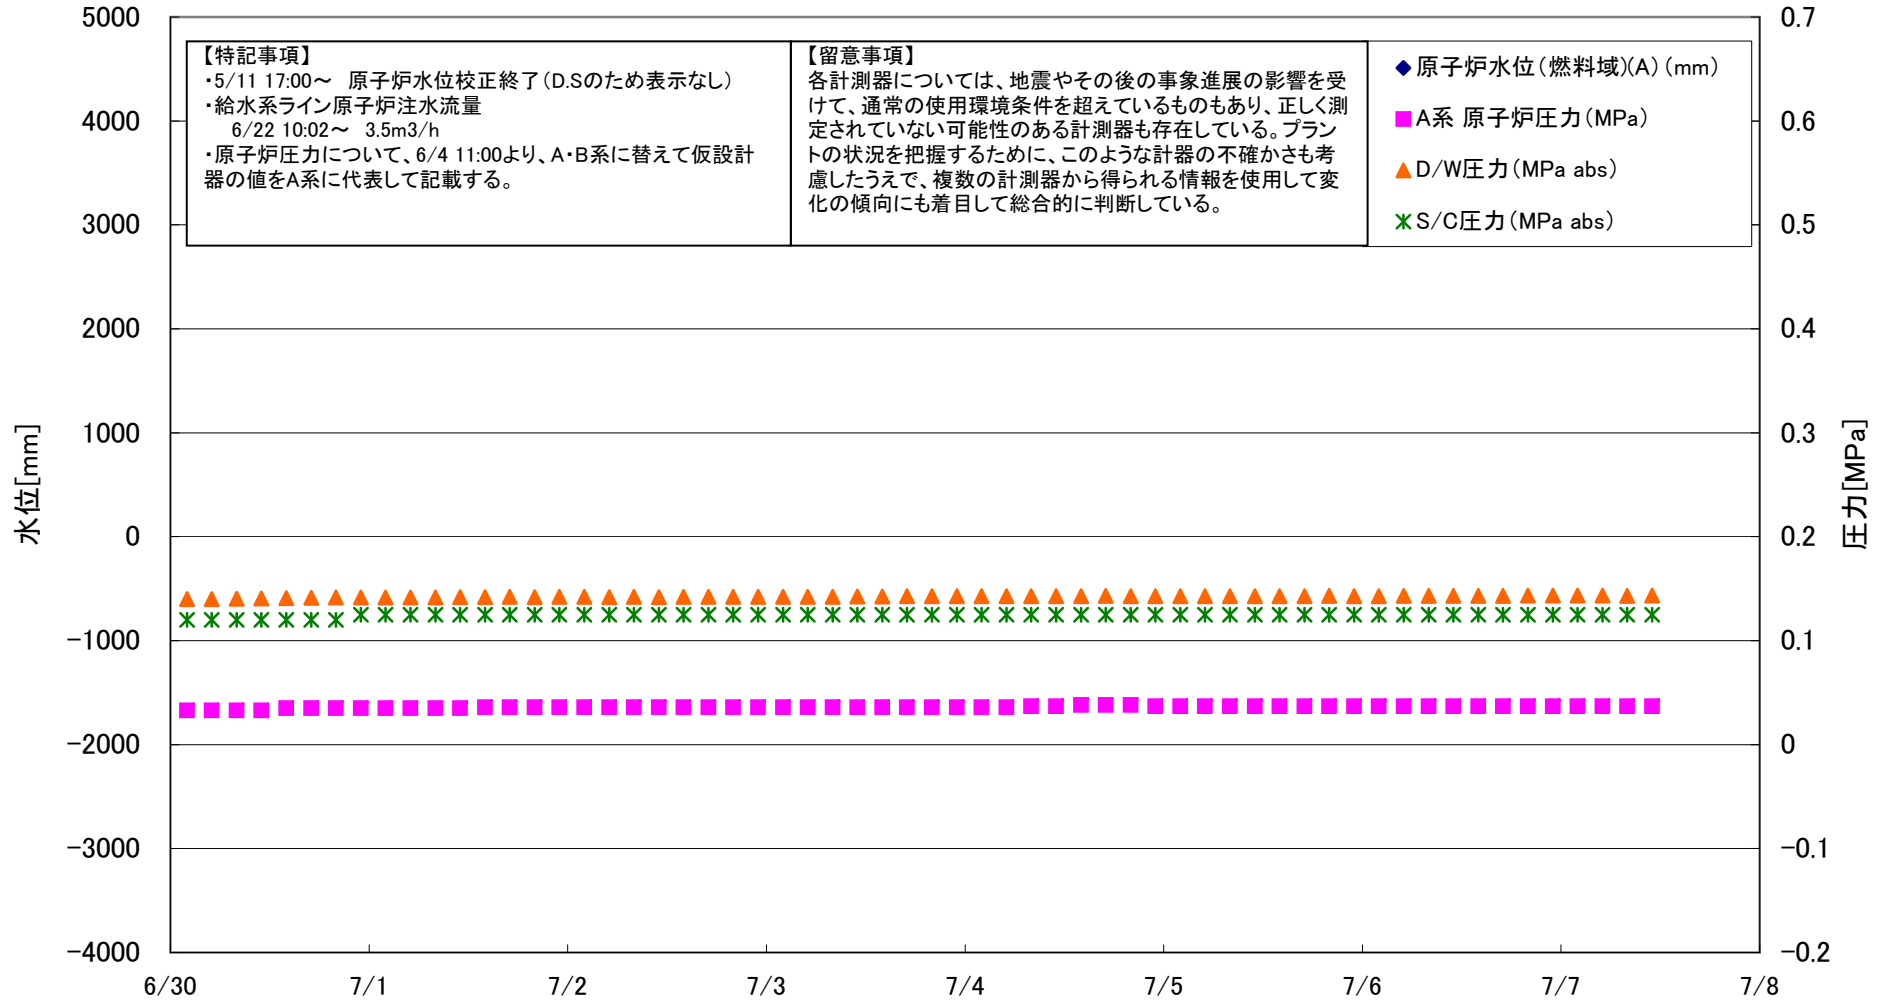

福島第一原子力発電所 1号機 水位・圧力に関するパラメータ

福島第一原子力発電所 1号機 水位・圧力に関するパラメータ

【留意事項】
各計測器については、地震やその後の事象進展の影響を受けて、通常の使用環境条件を超えているものもあり、正しく測定されていない可能性のある計測器も存在している。
プラントの状況を把握するために、このような計器の不確かさも考慮したうえで、複数の計測器から得られる情報を使用して変化の傾向にも着目して総合的に判断している。