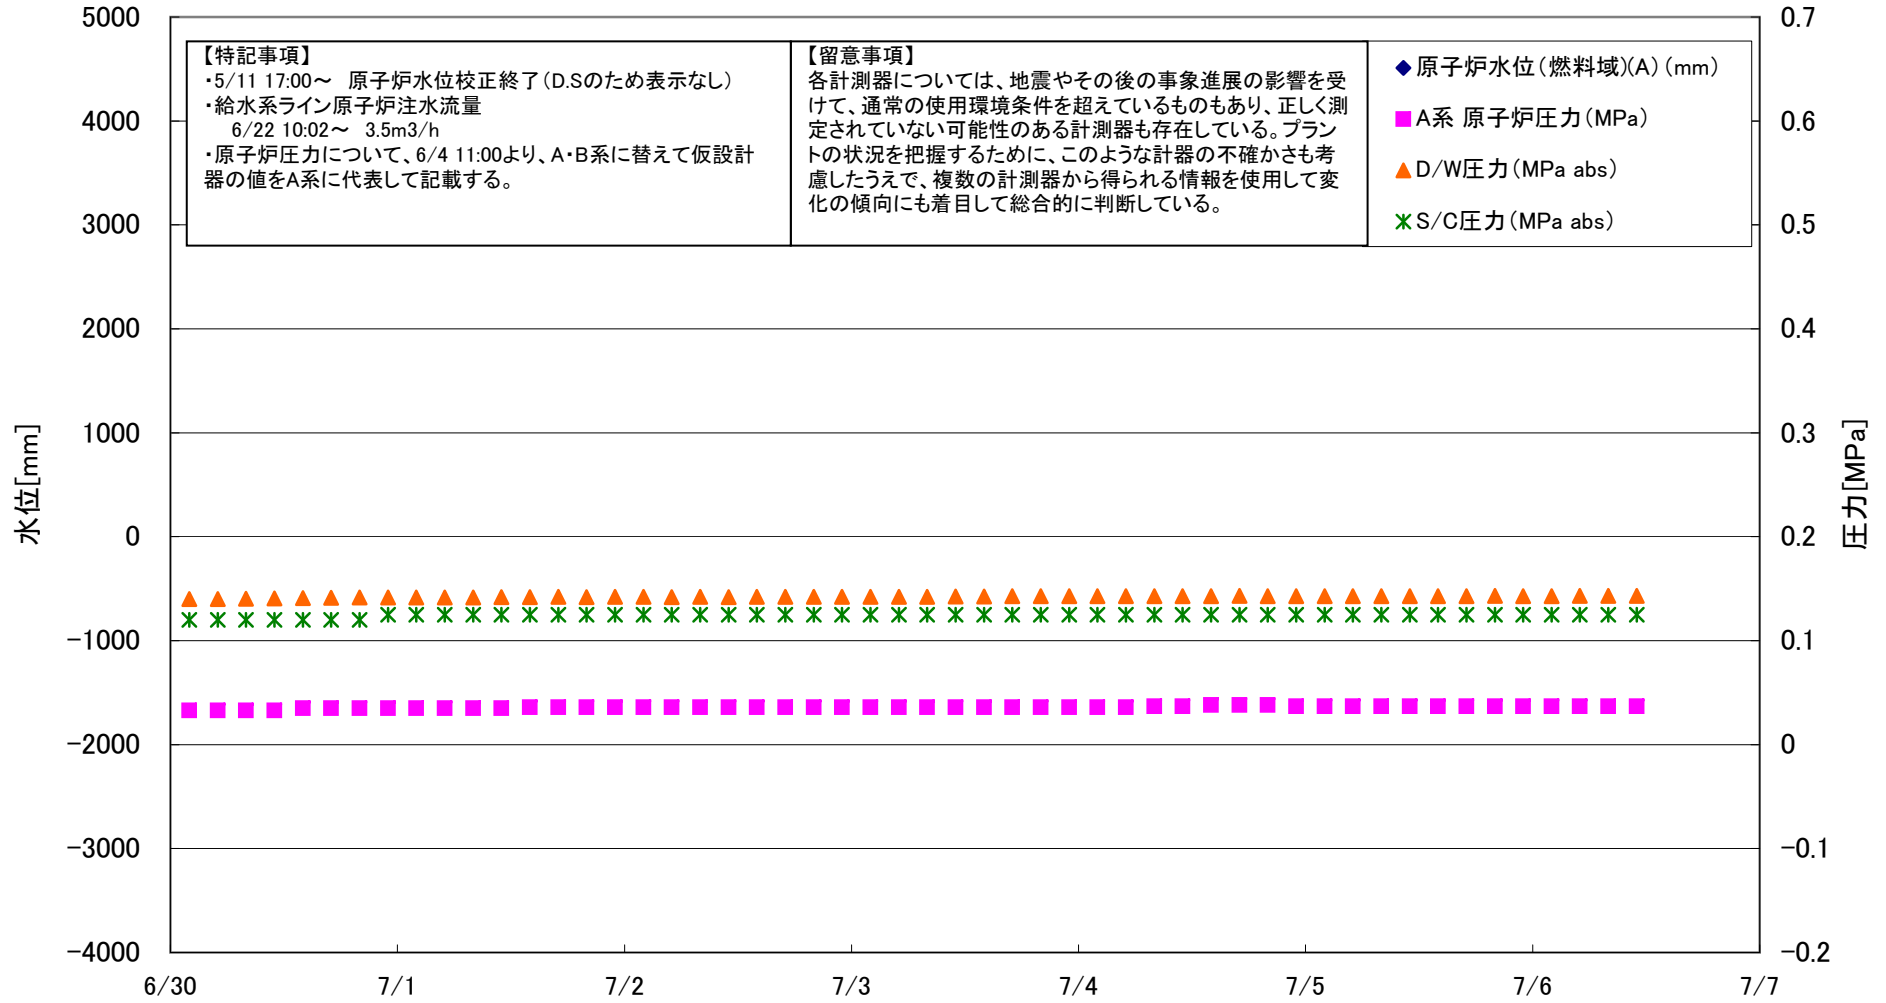

福島第一原子力発電所 1号機 水位・圧力に関するパラメータ

福島第一原子力発電所 1号機 水位・圧力に関するパラメータ

【留意事項】
 各計測器については、地震やその後の事象進展の影響を受けて、通常の使用環境条件を超えているものもあり、正しく測定されていない可能性のある計測器も存在している。
 プラントの状況を把握するために、このような計器の不確かさも考慮したうえで、複数の計測器から得られる情報を使用して変化の傾向にも着目して総合的に判断している。