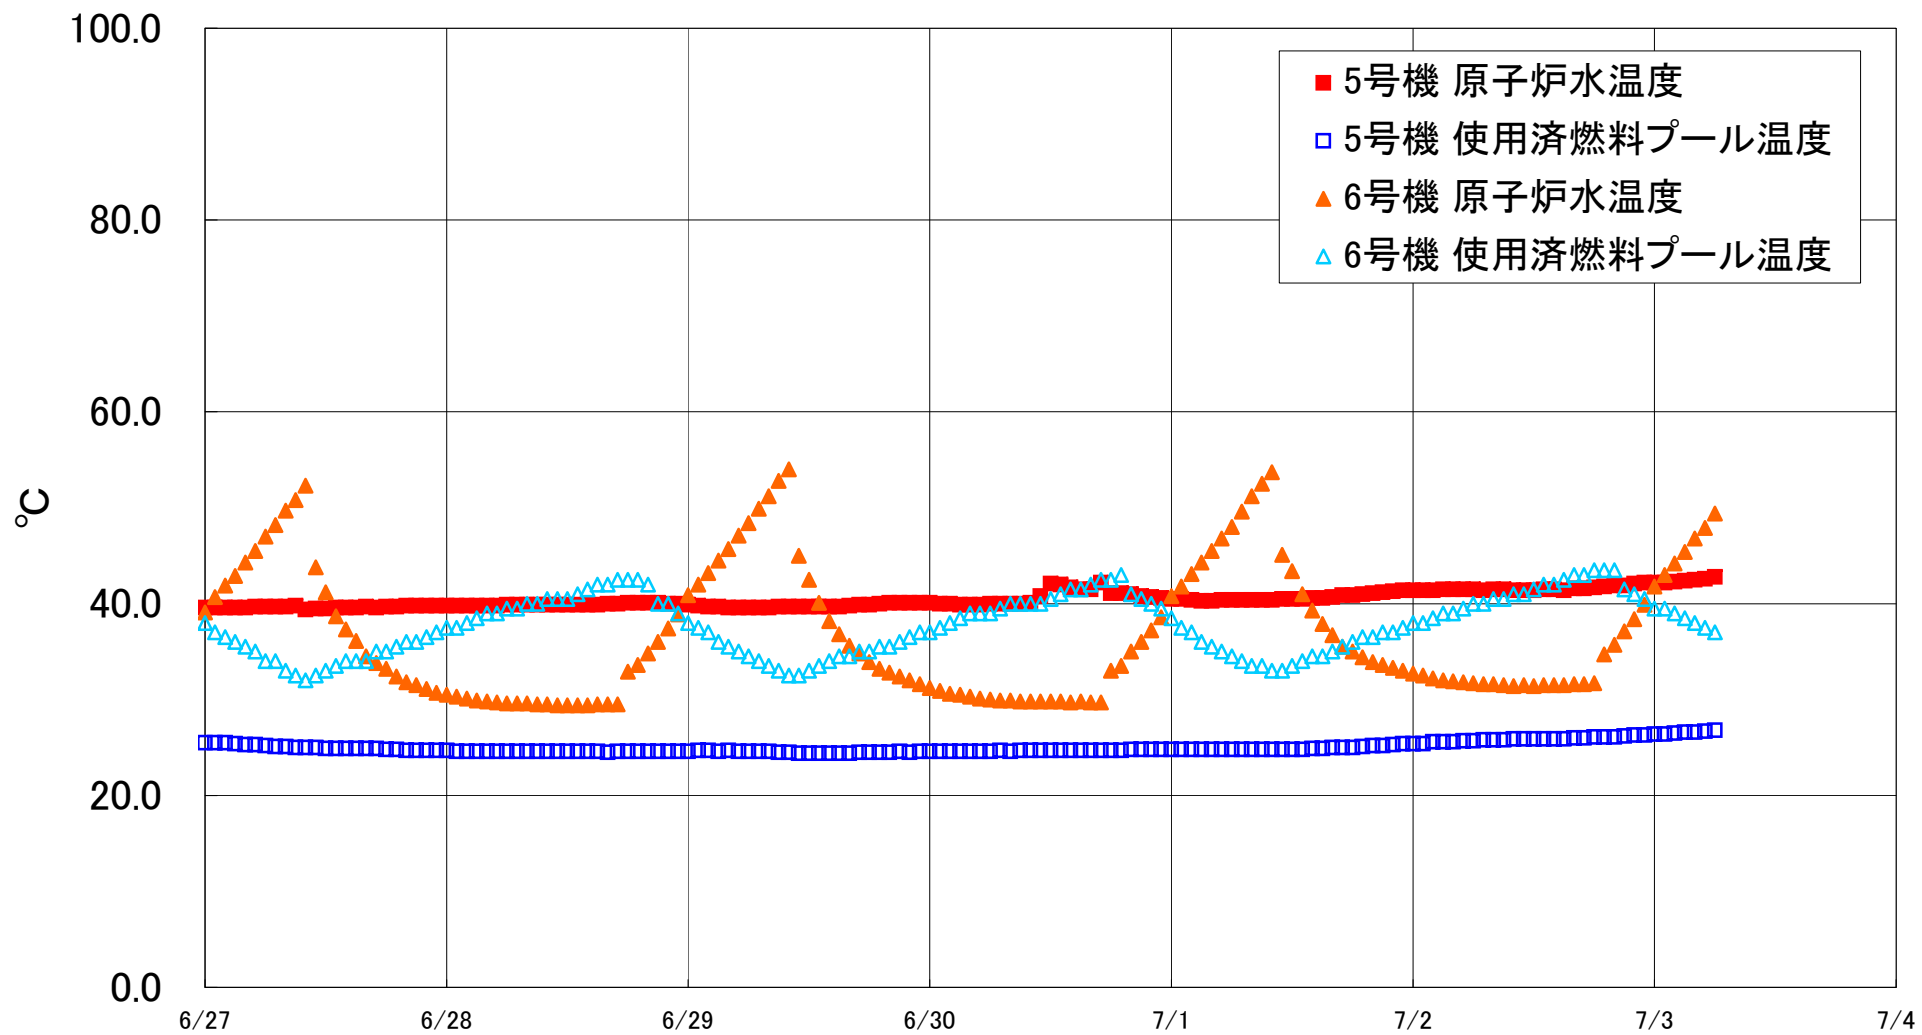

福島第一原子力発電所 5・6号機 原子炉水温度、使用済燃料プール温度推移

福島第一原子力発電所 5・6号機 原子炉水温度・使用済燃料プール温度

日時	5号機 原子炉水温度	5号機 使用済燃料プール温度	6号機 原子炉水温度	6号機 使用済燃料プール温度
6/30 14:00	41.7	24.7	29.7	41.5
6/30 15:00	41.5	24.7	29.8	41.5
6/30 16:00	41.5	24.7	29.7	42.0
6/30 17:00	42.2	24.7	29.7	42.5
6/30 18:00	41.1	24.7	33.0	42.5
6/30 19:00	41.1	24.7	33.5	43.0
6/30 20:00	41.0	24.8	35.0	41.0
6/30 21:00	40.8	24.8	36.0	40.5
6/30 22:00	40.7	24.8	37.2	40.0
6/30 23:00	40.6	24.8	38.6	39.5
7/1 0:00	40.5	24.8	40.8	38.5
7/1 1:00	40.5	24.8	41.8	37.5
7/1 2:00	40.4	24.8	43.1	37.0
7/1 3:00	40.3	24.8	44.3	36.0
7/1 4:00	40.3	24.8	45.5	35.5
7/1 5:00	40.4	24.8	46.8	35.0
7/1 6:00	40.4	24.8	48.0	34.5
7/1 7:00	40.4	24.8	49.6	34.0
7/1 8:00	40.4	24.8	51.2	33.5
7/1 9:00	40.4	24.8	52.5	33.5
7/1 10:00	40.4	24.8	53.7	33.0
7/1 11:00	40.5	24.8	45.1	33.0
7/1 12:00	40.5	24.8	43.4	33.5
7/1 13:00	40.5	24.8	41.0	34.0
7/1 14:00	40.6	24.9	39.3	34.5
7/1 15:00	40.6	24.9	37.9	34.5
7/1 16:00	40.7	25.0	36.7	35.0
7/1 17:00	40.9	25.0	35.5	35.5
7/1 18:00	40.9	25.0	35.0	36.0
7/1 19:00	41.0	25.1	34.4	36.5
7/1 20:00	41.1	25.2	33.9	36.5
7/1 21:00	41.2	25.2	33.6	37.0
7/1 22:00	41.3	25.3	33.3	37.0
7/1 23:00	41.4	25.4	33.0	37.5
7/2 0:00	41.4	25.4	32.7	38.0
7/2 1:00	41.4	25.4	32.5	38.0
7/2 2:00	41.4	25.6	32.2	38.5
7/2 3:00	41.5	25.6	32.0	39.0
7/2 4:00	41.5	25.6	31.9	39.0
7/2 5:00	41.5	25.7	31.8	39.5
7/2 6:00	41.5	25.7	31.7	40.0
7/2 7:00	41.4	25.8	31.6	40.0
7/2 8:00	41.5	25.8	31.6	40.5
7/2 9:00	41.5	25.8	31.5	40.5
7/2 10:00	41.4	25.9	31.4	41.0
7/2 11:00	41.4	25.9	31.5	41.0
7/2 12:00	41.4	25.9	31.4	41.5
7/2 13:00	41.5	25.9	31.5	42.0
7/2 14:00	41.5	25.9	31.5	42.0
7/2 15:00	41.4	25.9	31.5	42.5
7/2 16:00	41.6	26.0	31.6	43.0
7/2 17:00	41.6	26.0	31.6	43.0
7/2 18:00	41.7	26.1	31.7	43.5
7/2 19:00	41.8	26.1	34.7	43.5
7/2 20:00	41.9	26.1	35.7	43.5
7/2 21:00	41.9	26.2	37.1	41.5
7/2 22:00	42.1	26.3	38.4	41.0
7/2 23:00	42.2	26.3	39.9	40.5
7/3 0:00	42.2	26.4	41.8	39.5
7/3 1:00	42.2	26.4	43.0	39.5
7/3 2:00	42.3	26.5	44.2	39.0
7/3 3:00	42.4	26.6	45.4	38.5
7/3 4:00	42.5	26.6	46.8	38.0
7/3 5:00	42.6	26.7	47.9	37.5
7/3 6:00	42.8	26.8	49.4	37.0