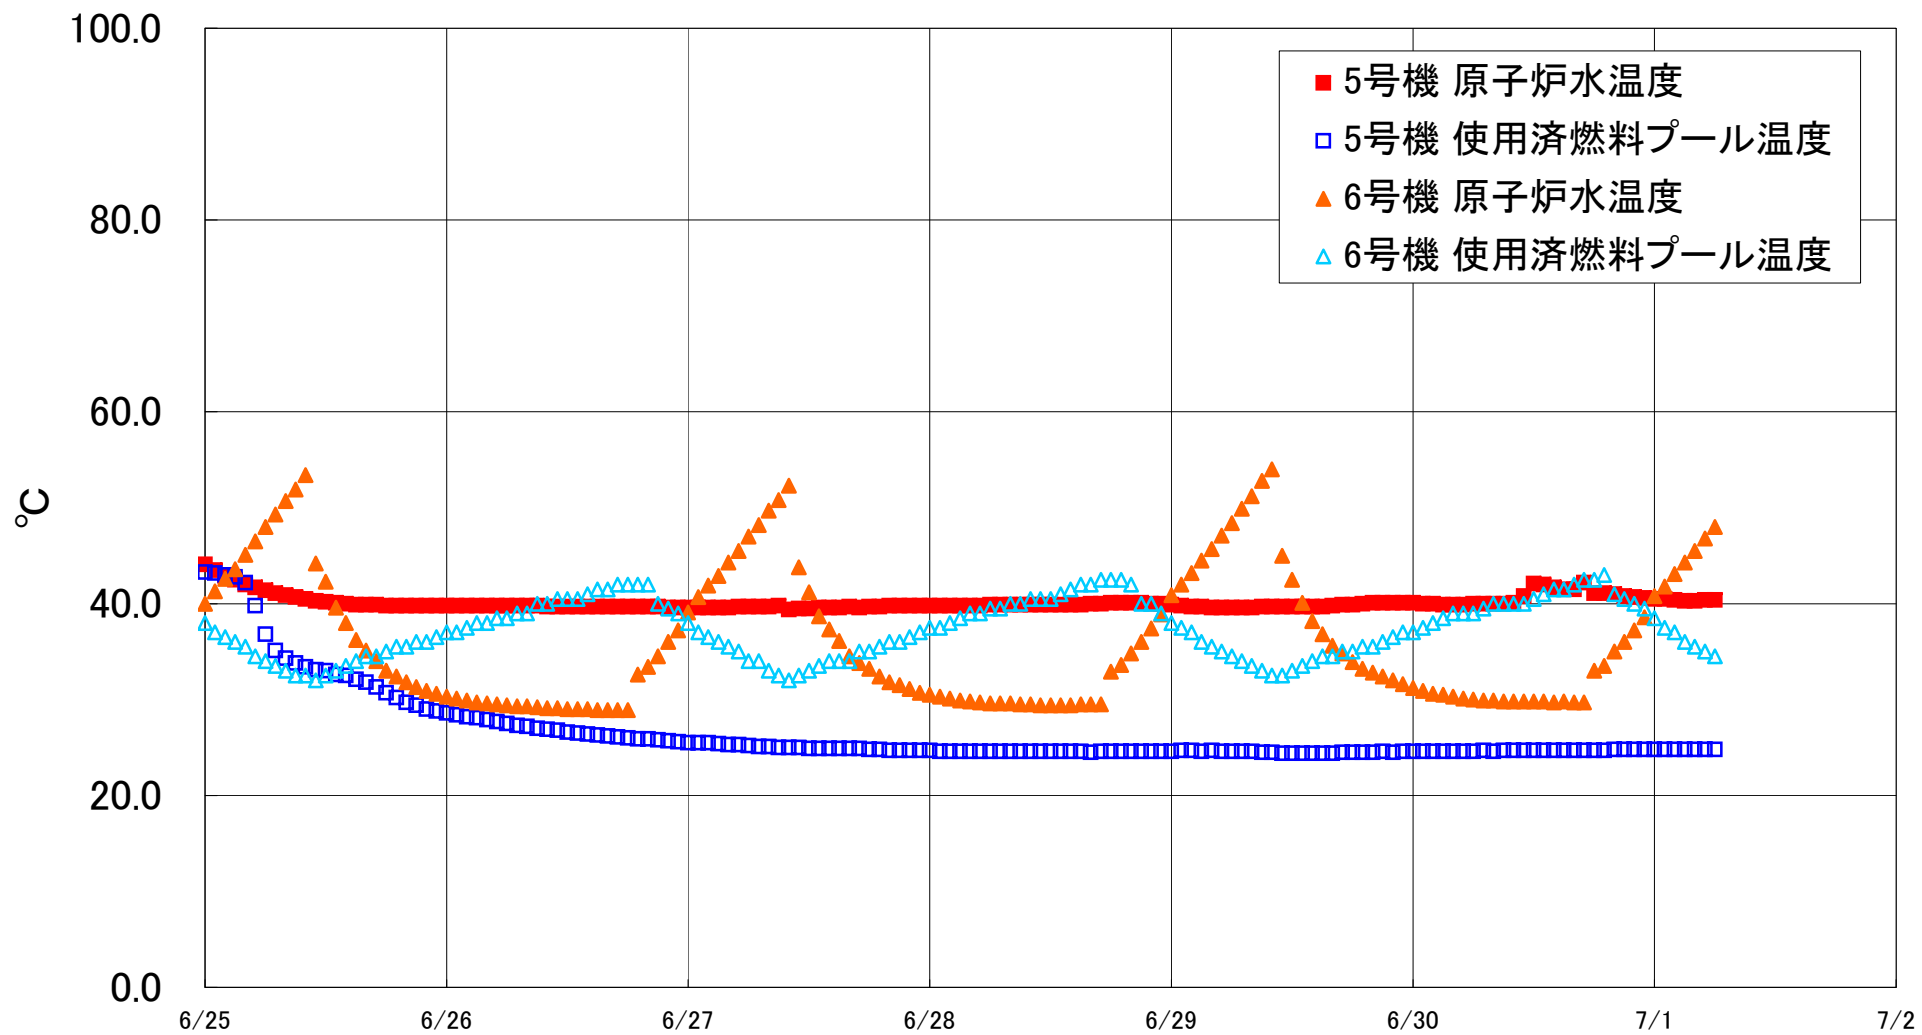

福島第一原子力発電所 5・6号機 原子炉水温度、使用済燃料プール温度推移

福島第一原子力発電所 5・6号機 原子炉水温度・使用済燃料プール温度

日時	5号機 原子炉水温度	5号機 使用済燃料プール温度	6号機 原子炉水温度	6号機 使用済燃料プール温度
6/28 14:00	39.9	24.6	29.4	41.5
6/28 15:00	39.9	24.6	29.5	42.0
6/28 16:00	40.0	24.5	29.5	42.0
6/28 17:00	40.0	24.6	29.5	42.5
6/28 18:00	40.1	24.6	32.9	42.5
6/28 19:00	40.1	24.6	33.6	42.5
6/28 20:00	40.1	24.6	34.8	42.0
6/28 21:00	40.1	24.6	36.0	40.0
6/28 22:00	40.0	24.6	37.4	40.0
6/28 23:00	40.0	24.6	38.9	39.0
6/29 0:00	39.9	24.6	40.9	38.0
6/29 1:00	39.8	24.7	42.0	37.5
6/29 2:00	39.7	24.7	43.2	37.0
6/29 3:00	39.7	24.6	44.5	36.0
6/29 4:00	39.6	24.7	45.7	35.5
6/29 5:00	39.6	24.6	47.1	35.0
6/29 6:00	39.6	24.6	48.4	34.5
6/29 7:00	39.6	24.6	49.9	34.0
6/29 8:00	39.6	24.6	51.2	33.5
6/29 9:00	39.7	24.5	52.8	33.0
6/29 10:00	39.7	24.5	54.0	32.5
6/29 11:00	39.7	24.4	45.0	32.5
6/29 12:00	39.7	24.4	42.5	33.0
6/29 13:00	39.7	24.4	40.1	33.5
6/29 14:00	39.7	24.4	38.2	34.0
6/29 15:00	39.7	24.4	36.8	34.5
6/29 16:00	39.8	24.4	35.6	34.5
6/29 17:00	39.9	24.5	34.8	35.0
6/29 18:00	39.9	24.5	33.9	35.0
6/29 19:00	40.0	24.5	33.2	35.5
6/29 20:00	40.1	24.5	32.8	35.5
6/29 21:00	40.1	24.6	32.4	36.0
6/29 22:00	40.1	24.5	32.0	36.5
6/29 23:00	40.1	24.6	31.6	37.0
6/30 0:00	40.1	24.6	31.2	37.0
6/30 1:00	40.0	24.6	30.9	37.5
6/30 2:00	40.0	24.6	30.6	38.0
6/30 3:00	39.9	24.6	30.5	38.5
6/30 4:00	39.9	24.6	30.3	39.0
6/30 5:00	39.9	24.6	30.1	39.0
6/30 6:00	40.0	24.6	30.0	39.0
6/30 7:00	40.0	24.7	29.9	39.5
6/30 8:00	40.0	24.6	29.9	40.0
6/30 9:00	40.0	24.7	29.8	40.0
6/30 10:00	40.1	24.7	29.8	40.0
6/30 11:00	40.8	24.7	29.8	40.0
6/30 12:00	42.1	24.7	29.8	40.5
6/30 13:00	42.0	24.7	29.8	41.0
6/30 14:00	41.7	24.7	29.7	41.5
6/30 15:00	41.5	24.7	29.8	41.5
6/30 16:00	41.5	24.7	29.7	42.0
6/30 17:00	42.2	24.7	29.7	42.5
6/30 18:00	41.1	24.7	33.0	42.5
6/30 19:00	41.1	24.7	33.5	43.0
6/30 20:00	41.0	24.8	35.0	41.0
6/30 21:00	40.8	24.8	36.0	40.5
6/30 22:00	40.7	24.8	37.2	40.0
6/30 23:00	40.6	24.8	38.6	39.5
7/1 0:00	40.5	24.8	40.8	38.5
7/1 1:00	40.5	24.8	41.8	37.5
7/1 2:00	40.4	24.8	43.1	37.0
7/1 3:00	40.3	24.8	44.3	36.0
7/1 4:00	40.3	24.8	45.5	35.5
7/1 5:00	40.4	24.8	46.8	35.0
7/1 6:00	40.4	24.8	48.0	34.5