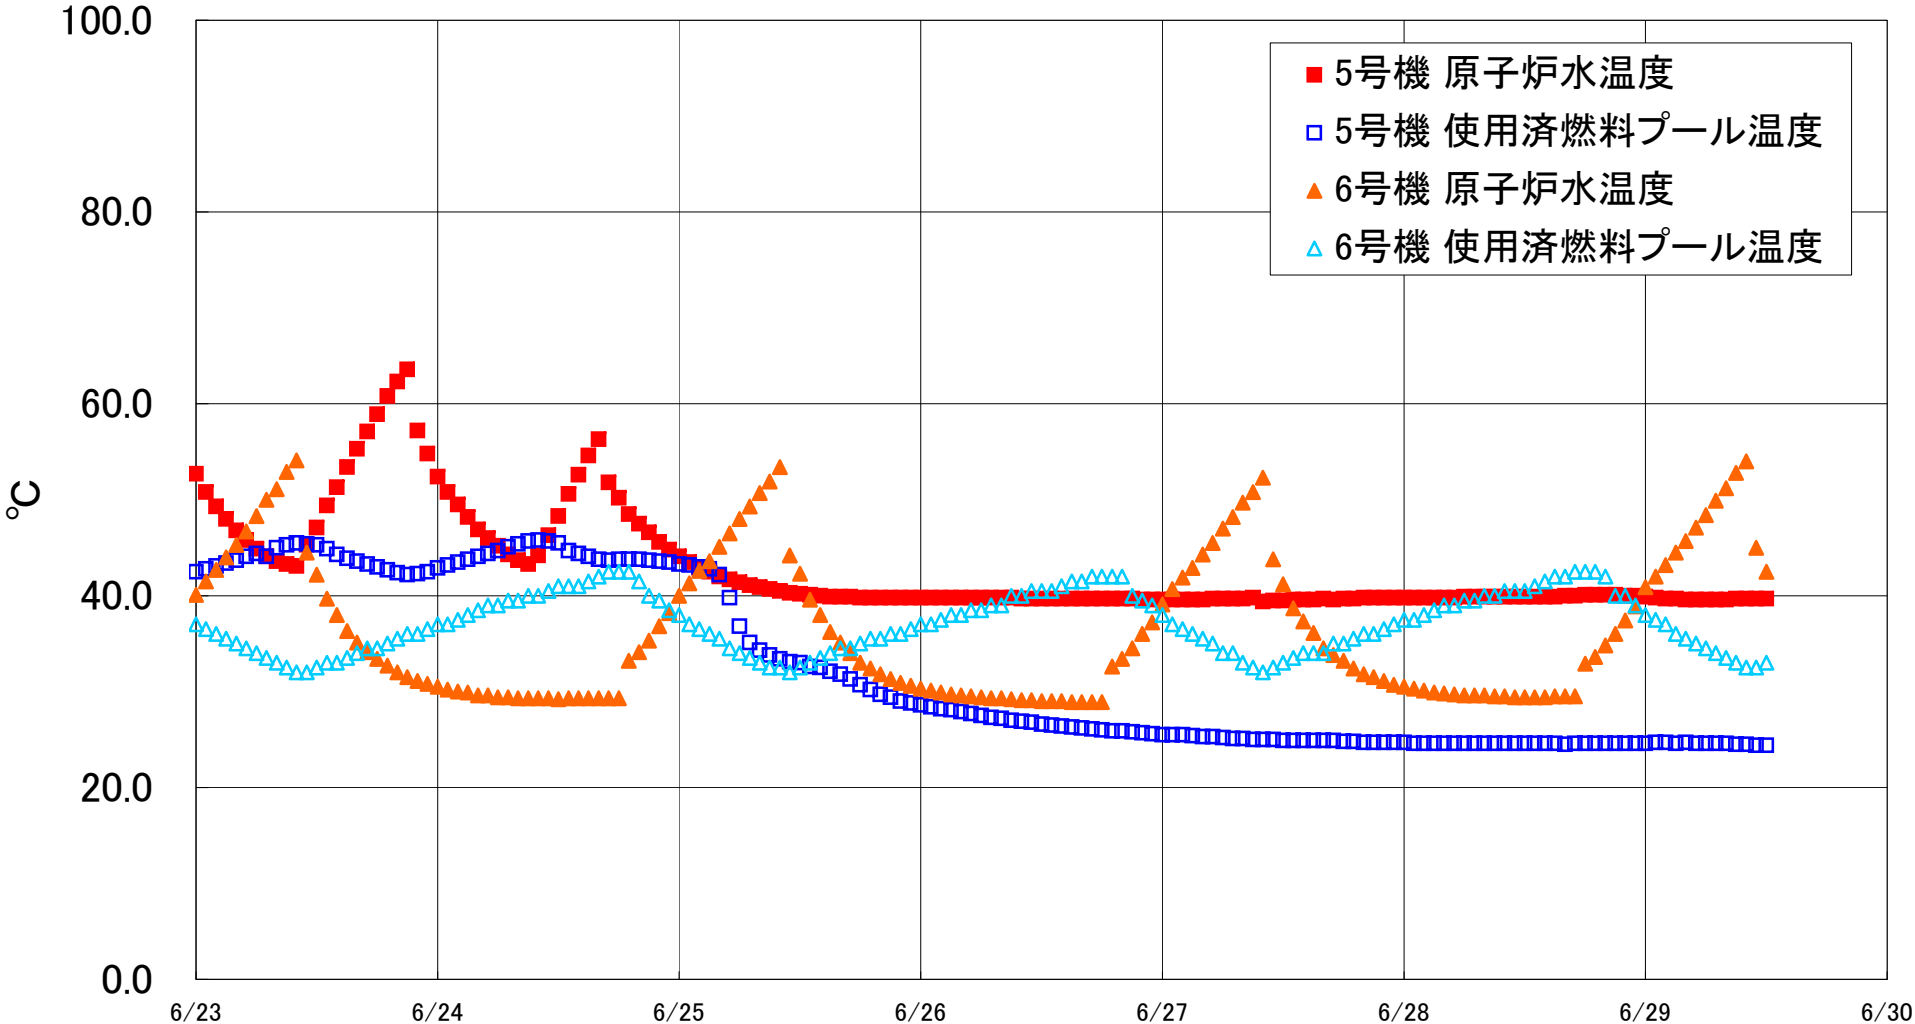

福島第一原子力発電所 5・6号機 原子炉水温度、使用済燃料プール温度推移

福島第一原子力発電所 5・6号機 原子炉水温度・使用済燃料プール温度

日時	5号機 原子炉水温度	5号機 使用済燃料プール温度	6号機 原子炉水温度	6号機 使用済燃料プール温度
6/26 20:00	39.7	25.9	33.4	42.0
6/26 21:00	39.7	25.8	34.5	40.0
6/26 22:00	39.6	25.7	36.0	39.5
6/26 23:00	39.6	25.6	37.2	39.0
6/27 0:00	39.6	25.5	39.1	38.0
6/27 1:00	39.6	25.5	40.7	37.0
6/27 2:00	39.6	25.5	41.9	36.5
6/27 3:00	39.6	25.4	42.9	36.0
6/27 4:00	39.6	25.3	44.3	35.5
6/27 5:00	39.7	25.3	45.5	35.0
6/27 6:00	39.7	25.2	47.0	34.0
6/27 7:00	39.7	25.1	48.2	34.0
6/27 8:00	39.7	25.1	49.7	33.0
6/27 9:00	39.8	25.0	50.8	32.5
6/27 10:00	39.4	25.0	52.3	32.0
6/27 11:00	39.5	25.0	43.8	32.5
6/27 12:00	39.5	24.9	41.2	33.0
6/27 13:00	39.6	24.9	38.7	33.5
6/27 14:00	39.6	24.9	37.3	34.0
6/27 15:00	39.6	24.9	36.1	34.0
6/27 16:00	39.7	24.9	34.5	34.0
6/27 17:00	39.6	24.9	33.8	35.0
6/27 18:00	39.7	24.8	33.2	35.0
6/27 19:00	39.7	24.8	32.4	35.5
6/27 20:00	39.8	24.7	31.8	36.0
6/27 21:00	39.8	24.7	31.5	36.0
6/27 22:00	39.8	24.7	31.1	36.5
6/27 23:00	39.8	24.7	30.7	37.0
6/28 0:00	39.8	24.7	30.5	37.5
6/28 1:00	39.8	24.6	30.3	37.5
6/28 2:00	39.8	24.6	30.1	38.0
6/28 3:00	39.8	24.6	29.9	38.5
6/28 4:00	39.8	24.6	29.8	39.0
6/28 5:00	39.8	24.6	29.7	39.0
6/28 6:00	39.9	24.6	29.6	39.5
6/28 7:00	39.9	24.6	29.6	39.5
6/28 8:00	39.9	24.6	29.6	40.0
6/28 9:00	39.9	24.6	29.5	40.0
6/28 10:00	39.9	24.6	29.5	40.5
6/28 11:00	39.9	24.6	29.4	40.5
6/28 12:00	39.9	24.6	29.4	40.5
6/28 13:00	39.9	24.6	29.4	41.0
6/28 14:00	39.9	24.6	29.4	41.5
6/28 15:00	39.9	24.6	29.5	42.0
6/28 16:00	40.0	24.5	29.5	42.0
6/28 17:00	40.0	24.6	29.5	42.5
6/28 18:00	40.1	24.6	32.9	42.5
6/28 19:00	40.1	24.6	33.6	42.5
6/28 20:00	40.1	24.6	34.8	42.0
6/28 21:00	40.1	24.6	36.0	40.0
6/28 22:00	40.0	24.6	37.4	40.0
6/28 23:00	40.0	24.6	38.9	39.0
6/29 0:00	39.9	24.6	40.9	38.0
6/29 1:00	39.8	24.7	42.0	37.5
6/29 2:00	39.7	24.7	43.2	37.0
6/29 3:00	39.7	24.6	44.5	36.0
6/29 4:00	39.6	24.7	45.7	35.5
6/29 5:00	39.6	24.6	47.1	35.0
6/29 6:00	39.6	24.6	48.4	34.5
6/29 7:00	39.6	24.6	49.9	34.0
6/29 8:00	39.6	24.6	51.2	33.5
6/29 9:00	39.7	24.5	52.8	33.0
6/29 10:00	39.7	24.5	54.0	32.5
6/29 11:00	39.7	24.4	45.0	32.5
6/29 12:00	39.7	24.4	42.5	33.0