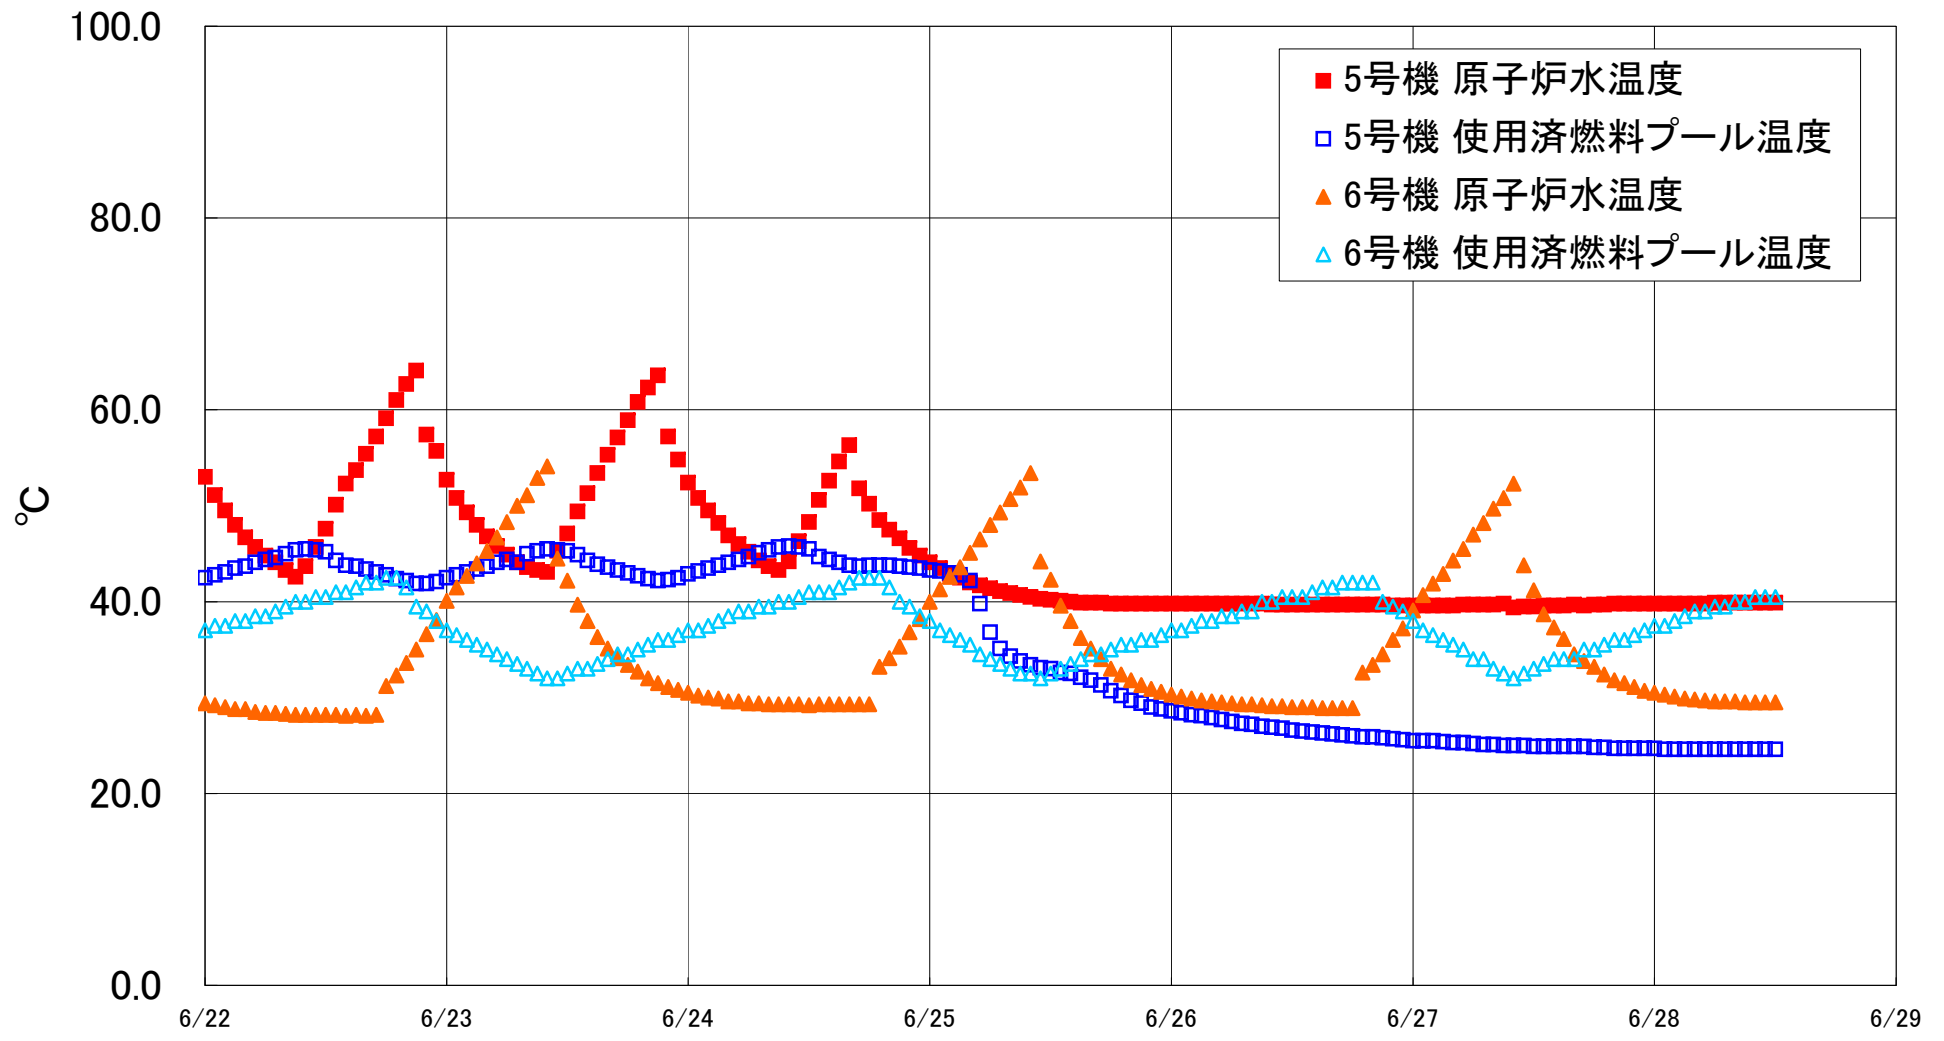

福島第一原子力発電所 5・6号機 原子炉水温度、使用済燃料プール温度推移

福島第一原子力発電所 5・6号機 原子炉水温度・使用済燃料プール温度

日時	5号機 原子炉水温度	5号機 使用済燃料プール温度	6号機 原子炉水温度	6号機 使用済燃料プール温度
6/25 20:00	39.8	29.7	31.8	35.5
6/25 21:00	39.8	29.4	31.3	36.0
6/25 22:00	39.8	29.0	30.9	36.0
6/25 23:00	39.8	28.8	30.6	36.5
6/26 0:00	39.8	28.6	30.3	37.0
6/26 1:00	39.8	28.4	30.1	37.0
6/26 2:00	39.8	28.2	29.9	37.5
6/26 3:00	39.8	28.1	29.7	38.0
6/26 4:00	39.8	27.9	29.6	38.0
6/26 5:00	39.8	27.7	29.5	38.5
6/26 6:00	39.8	27.5	29.4	38.5
6/26 7:00	39.8	27.3	29.3	39.0
6/26 8:00	39.8	27.2	29.3	39.0
6/26 9:00	39.8	27.0	29.2	40.0
6/26 10:00	39.7	26.9	29.1	40.0
6/26 11:00	39.7	26.8	29.1	40.5
6/26 12:00	39.7	26.6	29.0	40.5
6/26 13:00	39.7	26.5	29.0	40.5
6/26 14:00	39.7	26.4	29.0	41.0
6/26 15:00	39.7	26.3	28.9	41.5
6/26 16:00	39.7	26.2	28.9	41.5
6/26 17:00	39.7	26.1	28.9	42.0
6/26 18:00	39.7	26.0	28.9	42.0
6/26 19:00	39.7	25.9	32.6	42.0
6/26 20:00	39.7	25.9	33.4	42.0
6/26 21:00	39.7	25.8	34.5	40.0
6/26 22:00	39.6	25.7	36.0	39.5
6/26 23:00	39.6	25.6	37.2	39.0
6/27 0:00	39.6	25.5	39.1	38.0
6/27 1:00	39.6	25.5	40.7	37.0
6/27 2:00	39.6	25.5	41.9	36.5
6/27 3:00	39.6	25.4	42.9	36.0
6/27 4:00	39.6	25.3	44.3	35.5
6/27 5:00	39.7	25.3	45.5	35.0
6/27 6:00	39.7	25.2	47.0	34.0
6/27 7:00	39.7	25.1	48.2	34.0
6/27 8:00	39.7	25.1	49.7	33.0
6/27 9:00	39.8	25.0	50.8	32.5
6/27 10:00	39.4	25.0	52.3	32.0
6/27 11:00	39.5	25.0	43.8	32.5
6/27 12:00	39.5	24.9	41.2	33.0
6/27 13:00	39.6	24.9	38.7	33.5
6/27 14:00	39.6	24.9	37.3	34.0
6/27 15:00	39.6	24.9	36.1	34.0
6/27 16:00	39.7	24.9	34.5	34.0
6/27 17:00	39.6	24.9	33.8	35.0
6/27 18:00	39.7	24.8	33.2	35.0
6/27 19:00	39.7	24.8	32.4	35.5
6/27 20:00	39.8	24.7	31.8	36.0
6/27 21:00	39.8	24.7	31.5	36.0
6/27 22:00	39.8	24.7	31.1	36.5
6/27 23:00	39.8	24.7	30.7	37.0
6/28 0:00	39.8	24.7	30.5	37.5
6/28 1:00	39.8	24.6	30.3	37.5
6/28 2:00	39.8	24.6	30.1	38.0
6/28 3:00	39.8	24.6	29.9	38.5
6/28 4:00	39.8	24.6	29.8	39.0
6/28 5:00	39.8	24.6	29.7	39.0
6/28 6:00	39.9	24.6	29.6	39.5
6/28 7:00	39.9	24.6	29.6	39.5
6/28 8:00	39.9	24.6	29.6	40.0
6/28 9:00	39.9	24.6	29.5	40.0
6/28 10:00	39.9	24.6	29.5	40.5
6/28 11:00	39.9	24.6	29.5	40.5
6/28 12:00	39.9	24.6	29.5	40.5