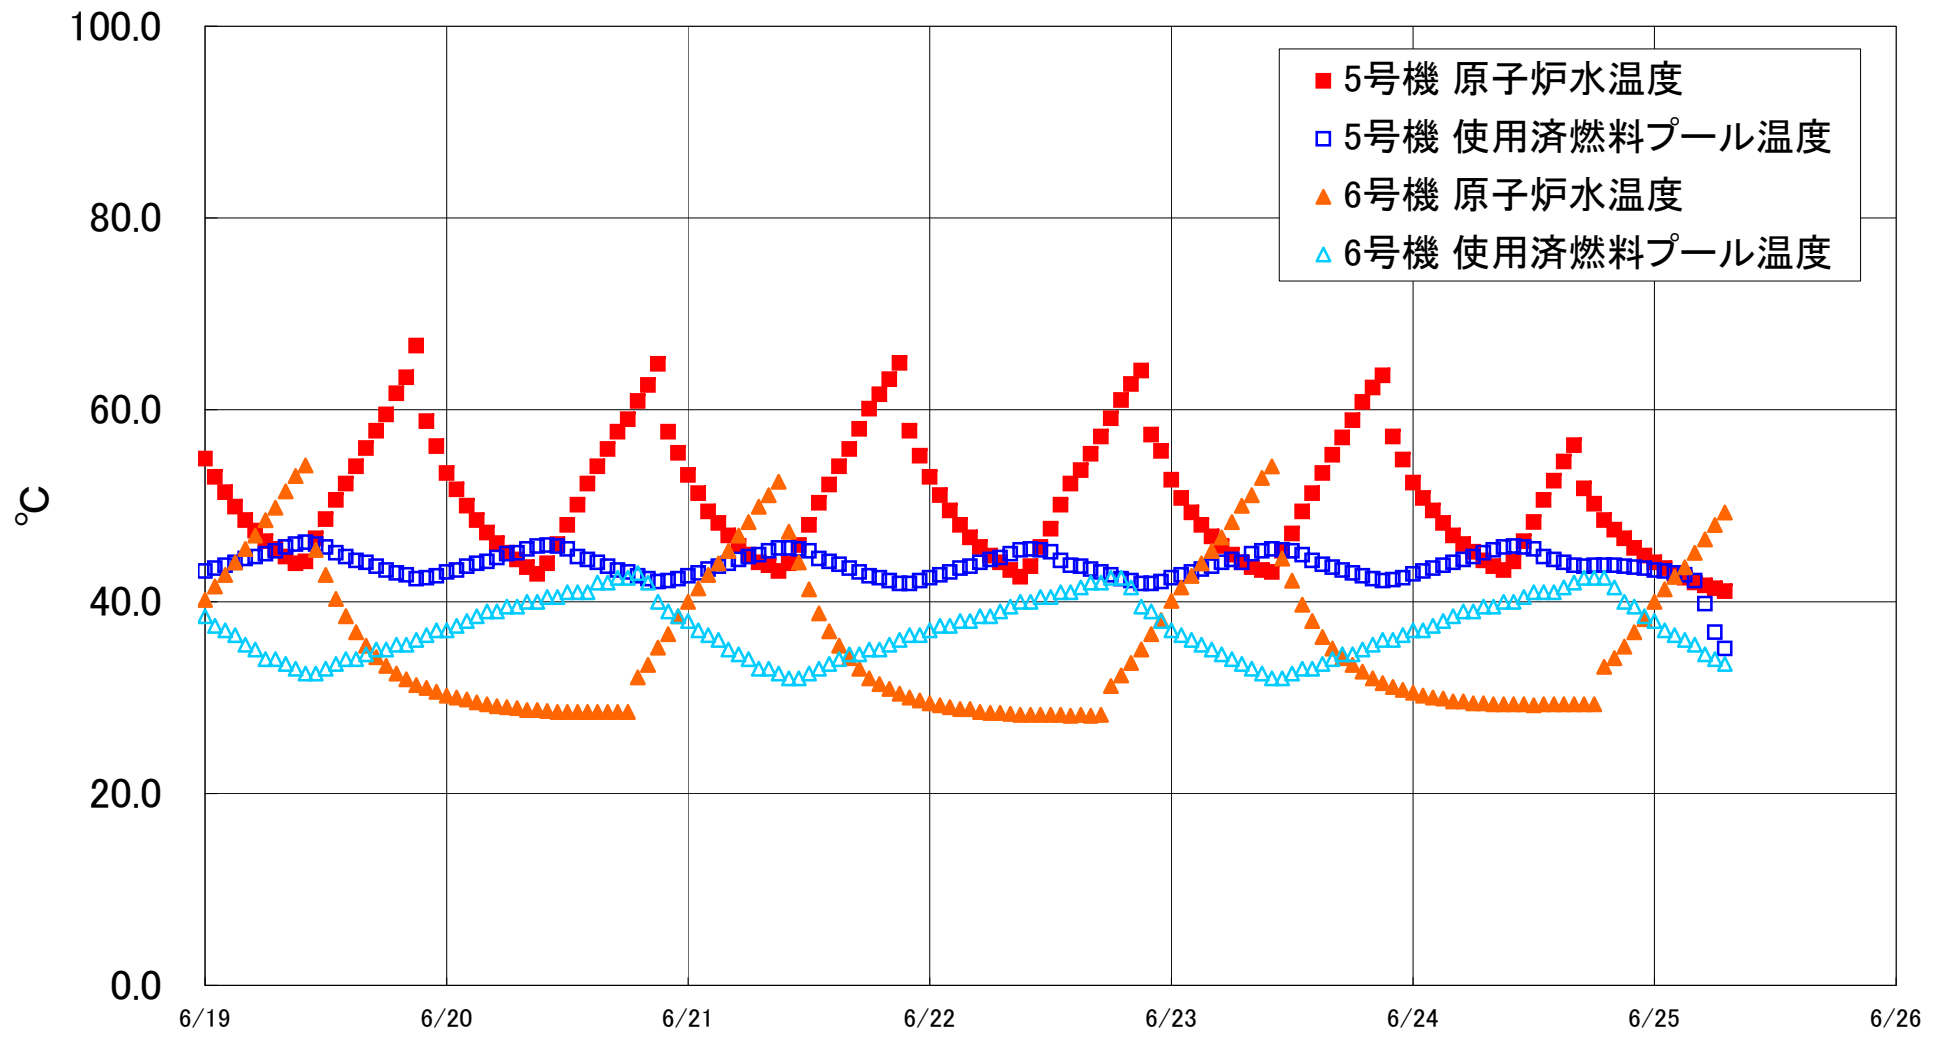

福島第一原子力発電所 5・6号機 原子炉水温度、使用済燃料プール温度推移

福島第一原子力発電所 5・6号機 原子炉水温度・使用済燃料プール温度

日時	5号機 原子炉水温度	5号機 使用済燃料プール温度	6号機 原子炉水温度	6号機 使用済燃料プール温度
6/22 15:00	53.7	43.7	28.2	41.5
6/22 16:00	55.4	43.4	28.1	42.0
6/22 17:00	57.2	43.1	28.2	42.0
6/22 18:00	59.1	42.8	31.2	42.5
6/22 19:00	61.0	42.4	32.3	42.5
6/22 20:00	62.7	42.2	33.6	41.5
6/22 21:00	64.1	41.9	35.0	39.5
6/22 22:00	57.4	41.9	36.6	39.0
6/22 23:00	55.7	42.1	38.1	38.0
6/23 0:00	52.7	42.5	40.1	37.0
6/23 1:00	50.8	42.8	41.5	36.5
6/23 2:00	49.3	43.1	42.7	36.0
6/23 3:00	48.0	43.4	44.0	35.5
6/23 4:00	46.8	43.7	45.3	35.0
6/23 5:00	45.8	44.1	46.7	34.5
6/23 6:00	44.9	44.4	48.3	34.0
6/23 7:00	44.1	44.1	50.0	33.5
6/23 8:00	43.6	45.0	51.1	33.0
6/23 9:00	43.3	45.3	52.9	32.5
6/23 10:00	43.1	45.5	54.1	32.0
6/23 11:00	45.3	45.4	44.5	32.0
6/23 12:00	47.1	45.3	42.2	32.5
6/23 13:00	49.4	44.9	39.7	33.0
6/23 14:00	51.3	44.3	38.0	33.0
6/23 15:00	53.4	43.9	36.3	33.5
6/23 16:00	55.3	43.6	35.1	34.0
6/23 17:00	57.1	43.3	34.1	34.5
6/23 18:00	58.9	43.0	33.4	34.5
6/23 19:00	60.8	42.7	32.7	35.0
6/23 20:00	62.3	42.4	32.0	35.5
6/23 21:00	63.6	42.2	31.5	36.0
6/23 22:00	57.2	42.3	31.1	36.0
6/23 23:00	54.8	42.5	30.8	36.5
6/24 0:00	52.4	42.9	30.5	37.0
6/24 1:00	50.8	43.2	30.2	37.0
6/24 2:00	49.5	43.5	30.0	37.5
6/24 3:00	48.2	43.8	29.9	38.0
6/24 4:00	46.9	44.1	29.6	38.5
6/24 5:00	46.0	44.4	29.6	39.0
6/24 6:00	45.2	44.7	29.4	39.0
6/24 7:00	44.3	45.1	29.4	39.5
6/24 8:00	43.7	45.4	29.3	39.5
6/24 9:00	43.3	45.7	29.3	40.0
6/24 10:00	44.2	45.8	29.3	40.0
6/24 11:00	46.3	45.7	29.3	40.5
6/24 12:00	48.3	45.5	29.2	41.0
6/24 13:00	50.6	44.7	29.3	41.0
6/24 14:00	52.6	44.4	29.3	41.0
6/24 15:00	54.6	44.1	29.3	41.5
6/24 16:00	56.3	43.8	29.3	42.0
6/24 17:00	51.8	43.7	29.3	42.5
6/24 18:00	50.2	43.8	29.3	42.5
6/24 19:00	48.5	43.8	33.2	42.5
6/24 20:00	47.5	43.8	34.1	41.5
6/24 21:00	46.6	43.7	35.3	40.0
6/24 22:00	45.6	43.6	36.8	39.5
6/24 23:00	44.8	43.5	38.2	38.5
6/25 0:00	44.1	43.3	40.0	38.0
6/25 1:00	43.5	43.2	41.3	37.0
6/25 2:00	42.9	43.0	42.6	36.5
6/25 3:00	42.5	42.8	43.6	36.0
6/25 4:00	42.0	42.2	45.1	35.5
6/25 5:00	41.7	39.8	46.5	34.5
6/25 6:00	41.4	36.8	48.0	34.0
6/25 7:00	41.1	35.1	49.3	33.5