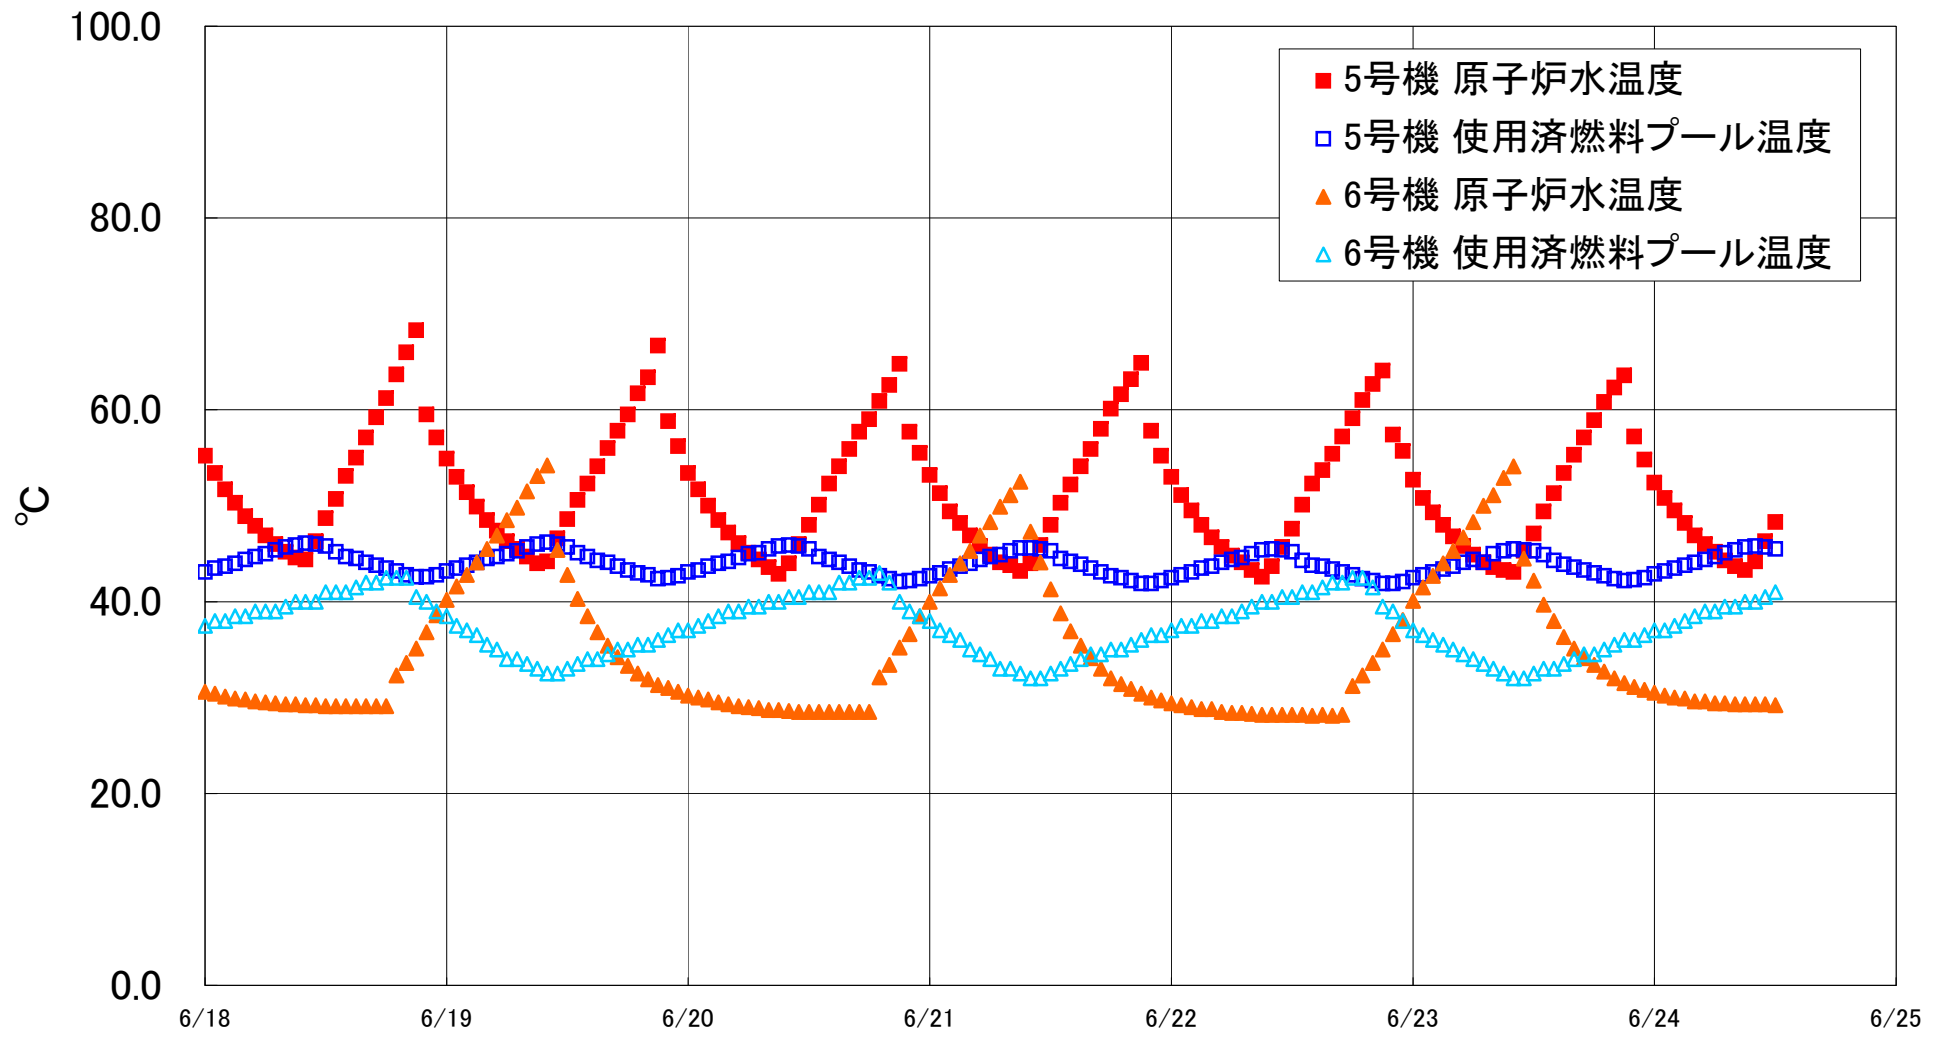

福島第一原子力発電所 5・6号機 原子炉水温度、使用済燃料プール温度推移

福島第一原子力発電所 5・6号機 原子炉水温度・使用済燃料プール温度

日時	5号機 原子炉水温度	5号機 使用済燃料プール温度	6号機 原子炉水温度	6号機 使用済燃料プール温度
6/21 20:00	63.2	42.2	30.9	35.5
6/21 21:00	64.9	41.9	30.4	36.0
6/21 22:00	57.8	41.9	30.0	36.5
6/21 23:00	55.2	42.2	29.7	36.5
6/22 0:00	53.0	42.5	29.4	37.0
6/22 1:00	51.1	42.8	29.2	37.5
6/22 2:00	49.5	43.1	29.0	37.5
6/22 3:00	48.0	43.5	28.8	38.0
6/22 4:00	46.7	43.7	28.8	38.0
6/22 5:00	45.7	44.1	28.5	38.5
6/22 6:00	44.8	44.4	28.4	38.5
6/22 7:00	44.1	44.6	28.4	39.0
6/22 8:00	43.3	45.0	28.3	39.5
6/22 9:00	42.6	45.4	28.2	40.0
6/22 10:00	43.7	45.5	28.2	40.0
6/22 11:00	45.7	45.4	28.2	40.5
6/22 12:00	47.6	45.2	28.2	40.5
6/22 13:00	50.1	44.3	28.2	41.0
6/22 14:00	52.3	43.8	28.1	41.0
6/22 15:00	53.7	43.7	28.2	41.5
6/22 16:00	55.4	43.4	28.1	42.0
6/22 17:00	57.2	43.1	28.2	42.0
6/22 18:00	59.1	42.8	31.2	42.5
6/22 19:00	61.0	42.4	32.3	42.5
6/22 20:00	62.7	42.2	33.6	41.5
6/22 21:00	64.1	41.9	35.0	39.5
6/22 22:00	57.4	41.9	36.6	39.0
6/22 23:00	55.7	42.1	38.1	38.0
6/23 0:00	52.7	42.5	40.1	37.0
6/23 1:00	50.8	42.8	41.5	36.5
6/23 2:00	49.3	43.1	42.7	36.0
6/23 3:00	48.0	43.4	44.0	35.5
6/23 4:00	46.8	43.7	45.3	35.0
6/23 5:00	45.8	44.1	46.7	34.5
6/23 6:00	44.9	44.4	48.3	34.0
6/23 7:00	44.1	44.1	50.0	33.5
6/23 8:00	43.6	45.0	51.1	33.0
6/23 9:00	43.3	45.3	52.9	32.5
6/23 10:00	43.1	45.5	54.1	32.0
6/23 11:00	45.3	45.4	44.5	32.0
6/23 12:00	47.1	45.3	42.2	32.5
6/23 13:00	49.4	44.9	39.7	33.0
6/23 14:00	51.3	44.3	38.0	33.0
6/23 15:00	53.4	43.9	36.3	33.5
6/23 16:00	55.3	43.6	35.1	34.0
6/23 17:00	57.1	43.3	34.1	34.5
6/23 18:00	58.9	43.0	33.4	34.5
6/23 19:00	60.8	42.7	32.7	35.0
6/23 20:00	62.3	42.4	32.0	35.5
6/23 21:00	63.6	42.2	31.5	36.0
6/23 22:00	57.2	42.3	31.1	36.0
6/23 23:00	54.8	42.5	30.8	36.5
6/24 0:00	52.4	42.9	30.5	37.0
6/24 1:00	50.8	43.2	30.2	37.0
6/24 2:00	49.5	43.5	30.0	37.5
6/24 3:00	48.2	43.8	29.9	38.0
6/24 4:00	46.9	44.1	29.6	38.5
6/24 5:00	46.0	44.4	29.6	39.0
6/24 6:00	45.2	44.7	29.4	39.0
6/24 7:00	44.3	45.1	29.4	39.5
6/24 8:00	43.7	45.4	29.3	39.5
6/24 9:00	43.3	45.7	29.3	40.0
6/24 10:00	44.2	45.8	29.3	40.0
6/24 11:00	46.3	45.7	29.3	40.5
6/24 12:00	48.3	45.5	29.2	41.0