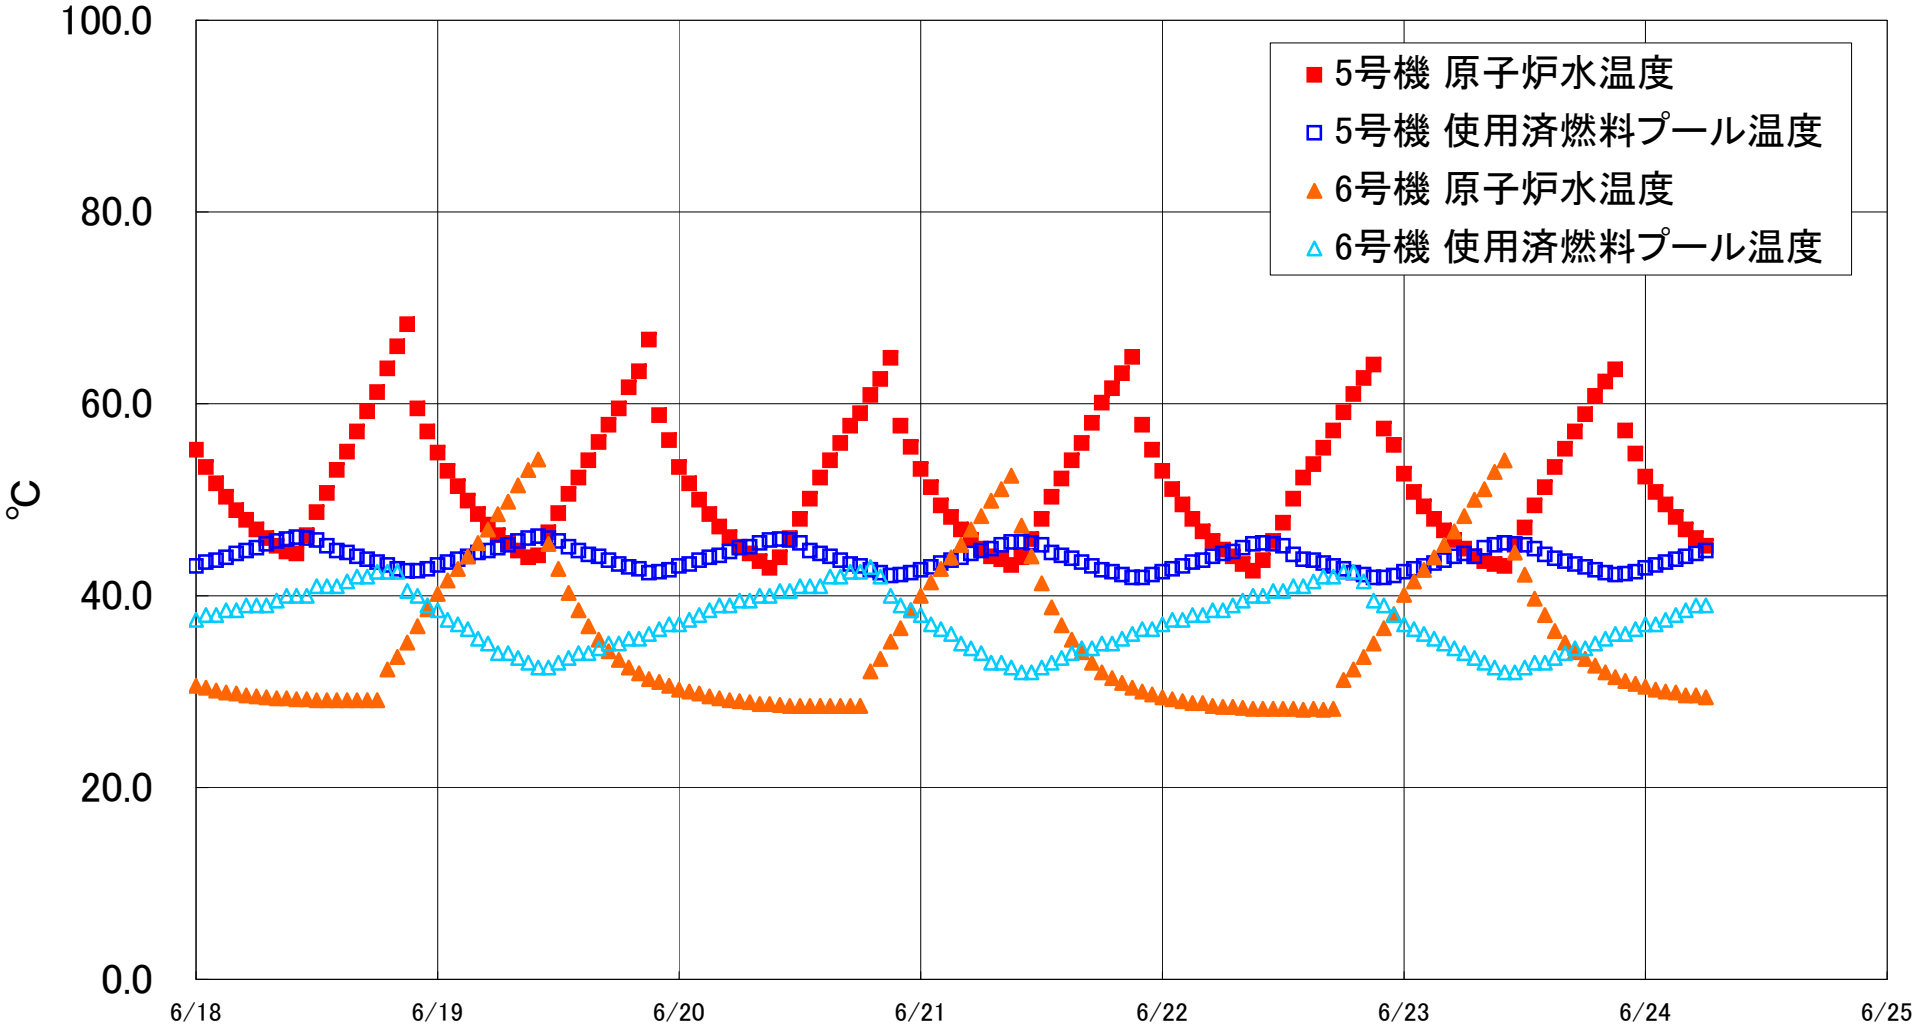

福島第一原子力発電所 5・6号機 原子炉水温度、使用済燃料プール温度推移

福島第一原子力発電所 5・6号機 原子炉水温度・使用済燃料プール温度

日時	5号機 原子炉水温度	5号機 使用済燃料プール温度	6号機 原子炉水温度	6号機 使用済燃料プール温度
6/21 14:00	52.2	44.2	36.9	33.5
6/21 15:00	54.1	43.9	35.4	34.0
6/21 16:00	55.9	43.5	34.1	34.5
6/21 17:00	58.0	43.1	33.0	34.5
6/21 18:00	60.1	42.7	32.0	35.0
6/21 19:00	61.6	42.5	31.4	35.0
6/21 20:00	63.2	42.2	30.9	35.5
6/21 21:00	64.9	41.9	30.4	36.0
6/21 22:00	57.8	41.9	30.0	36.5
6/21 23:00	55.2	42.2	29.7	36.5
6/22 0:00	53.0	42.5	29.4	37.0
6/22 1:00	51.1	42.8	29.2	37.5
6/22 2:00	49.5	43.1	29.0	37.5
6/22 3:00	48.0	43.5	28.8	38.0
6/22 4:00	46.7	43.7	28.8	38.0
6/22 5:00	45.7	44.1	28.5	38.5
6/22 6:00	44.8	44.4	28.4	38.5
6/22 7:00	44.1	44.6	28.4	39.0
6/22 8:00	43.3	45.0	28.3	39.5
6/22 9:00	42.6	45.4	28.2	40.0
6/22 10:00	43.7	45.5	28.2	40.0
6/22 11:00	45.7	45.4	28.2	40.5
6/22 12:00	47.6	45.2	28.2	40.5
6/22 13:00	50.1	44.3	28.2	41.0
6/22 14:00	52.3	43.8	28.1	41.0
6/22 15:00	53.7	43.7	28.2	41.5
6/22 16:00	55.4	43.4	28.1	42.0
6/22 17:00	57.2	43.1	28.2	42.0
6/22 18:00	59.1	42.8	31.2	42.5
6/22 19:00	61.0	42.4	32.3	42.5
6/22 20:00	62.7	42.2	33.6	41.5
6/22 21:00	64.1	41.9	35.0	39.5
6/22 22:00	57.4	41.9	36.6	39.0
6/22 23:00	55.7	42.1	38.1	38.0
6/23 0:00	52.7	42.5	40.1	37.0
6/23 1:00	50.8	42.8	41.5	36.5
6/23 2:00	49.3	43.1	42.7	36.0
6/23 3:00	48.0	43.4	44.0	35.5
6/23 4:00	46.8	43.7	45.3	35.0
6/23 5:00	45.8	44.1	46.7	34.5
6/23 6:00	44.9	44.4	48.3	34.0
6/23 7:00	44.1	44.1	50.0	33.5
6/23 8:00	43.6	45.0	51.1	33.0
6/23 9:00	43.3	45.3	52.9	32.5
6/23 10:00	43.1	45.5	54.1	32.0
6/23 11:00	45.3	45.4	44.5	32.0
6/23 12:00	47.1	45.3	42.2	32.5
6/23 13:00	49.4	44.9	39.7	33.0
6/23 14:00	51.3	44.3	38.0	33.0
6/23 15:00	53.4	43.9	36.3	33.5
6/23 16:00	55.3	43.6	35.1	34.0
6/23 17:00	57.1	43.3	34.1	34.5
6/23 18:00	58.9	43.0	33.4	34.5
6/23 19:00	60.8	42.7	32.7	35.0
6/23 20:00	62.3	42.4	32.0	35.5
6/23 21:00	63.6	42.2	31.5	36.0
6/23 22:00	57.2	42.3	31.1	36.0
6/23 23:00	54.8	42.5	30.8	36.5
6/24 0:00	52.4	42.9	30.5	37.0
6/24 1:00	50.8	43.2	30.2	37.0
6/24 2:00	49.5	43.5	30.0	37.5
6/24 3:00	48.2	43.8	29.9	38.0
6/24 4:00	46.9	44.1	29.6	38.5
6/24 5:00	46.0	44.4	29.6	39.0
6/24 6:00	45.2	44.7	29.4	39.0