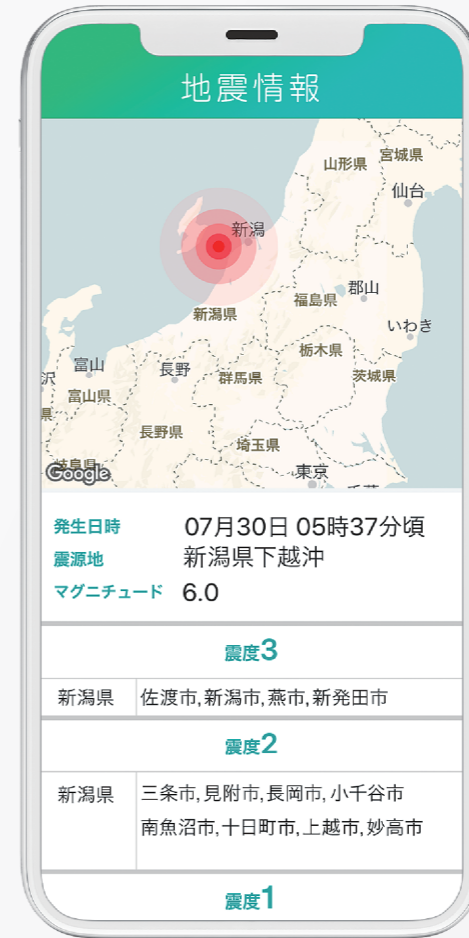

地震・雨雲・雷雲・
災害時マップなど
暮らしに役立つ情報満載！

[TEPCO公式無料アプリ]

TEPCO速報

大切な人を見守りたいあなたに

地域登録

離れて暮らすご家族やご友人などの地域情報を
プッシュ通知でお知らせします。

詳しくはこちら

TEPCO速報

http://www.tepco.co.jp/info/sp_app-j.html

ご登録の地域に雨雲・雷雲が接近したら
プッシュ通知でお知らせ。

ご登録の地域で震度3以上の地震が
発生したらプッシュ通知でお知らせ。

周辺の避難場所までのルートなど
もしもの時に役立つ情報をお知らせ。

※画像はイメージです。