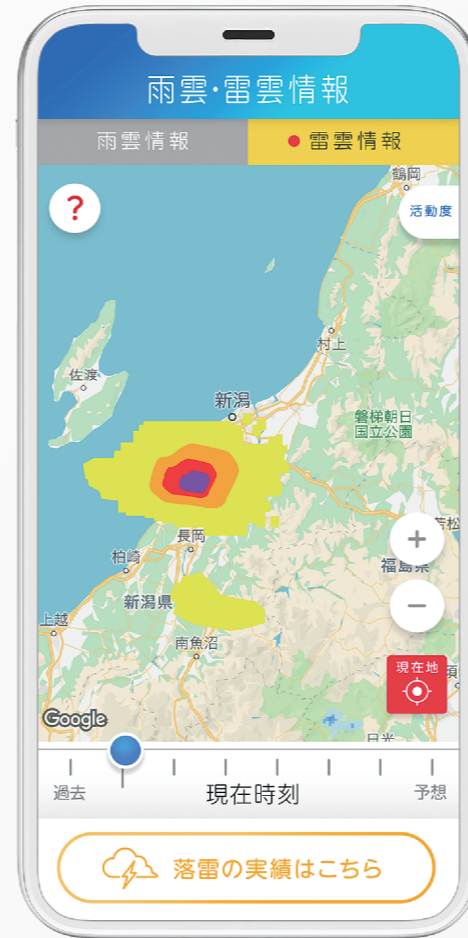

地震・雨雲・雷雲・
災害時マップなど
暮らしに役立つ情報満載！

[TEPCO公式無料アプリ]

TEPCO速報

大切な人を見守りたいあなたに

地域登録

離れて暮らすご家族やご友人などの地域情報を
プッシュ通知でお知らせします。

詳しくはこちら

TEPCO速報

http://www.tepco.co.jp/info/sp_app-j.html

ご登録の地域に雨雲・雷雲が接近したら
プッシュ通知でお知らせ。

ご登録の地域で震度3以上の地震が
発生したらプッシュ通知でお知らせ。

周辺の避難場所までのルートなど
もしもの時に役立つ情報をお知らせ。

※画像はイメージです。