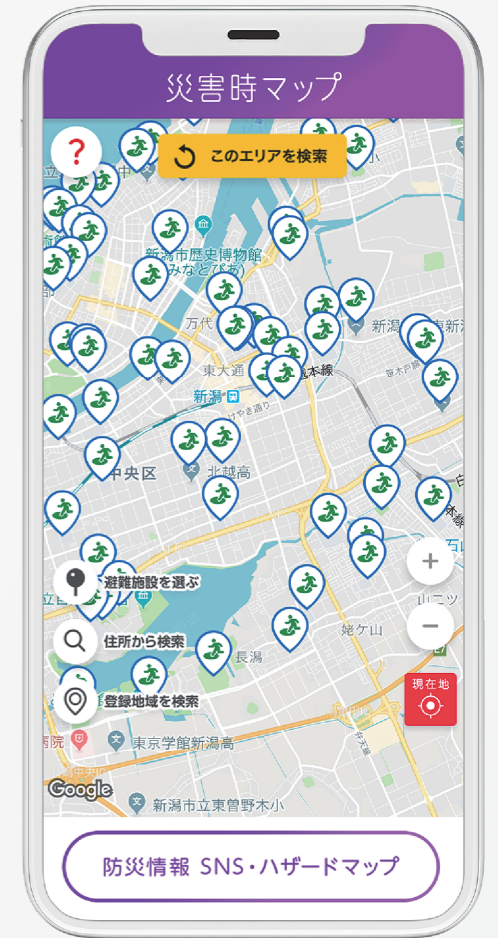

地震・雨雲・雷雲・
災害時マップなど
暮らしに役立つ情報満載！

[TEPCO公式無料アプリ]

TEPCO速報

大切な人を見守りたいあなたに

地域登録

離れて暮らすご家族やご友人などの地域情報を
プッシュ通知でお知らせします。

詳しくはこちら

TEPCO速報

http://www.tepco.co.jp/info/sp_app-j.html

ご登録の地域に雨雲・雷雲が接近したら
プッシュ通知でお知らせ。

ご登録の地域で震度3以上の地震が
発生したらプッシュ通知でお知らせ。

周辺の避難場所までのルートなど
もしもの時に役立つ情報をお知らせ。

※画像はイメージです。