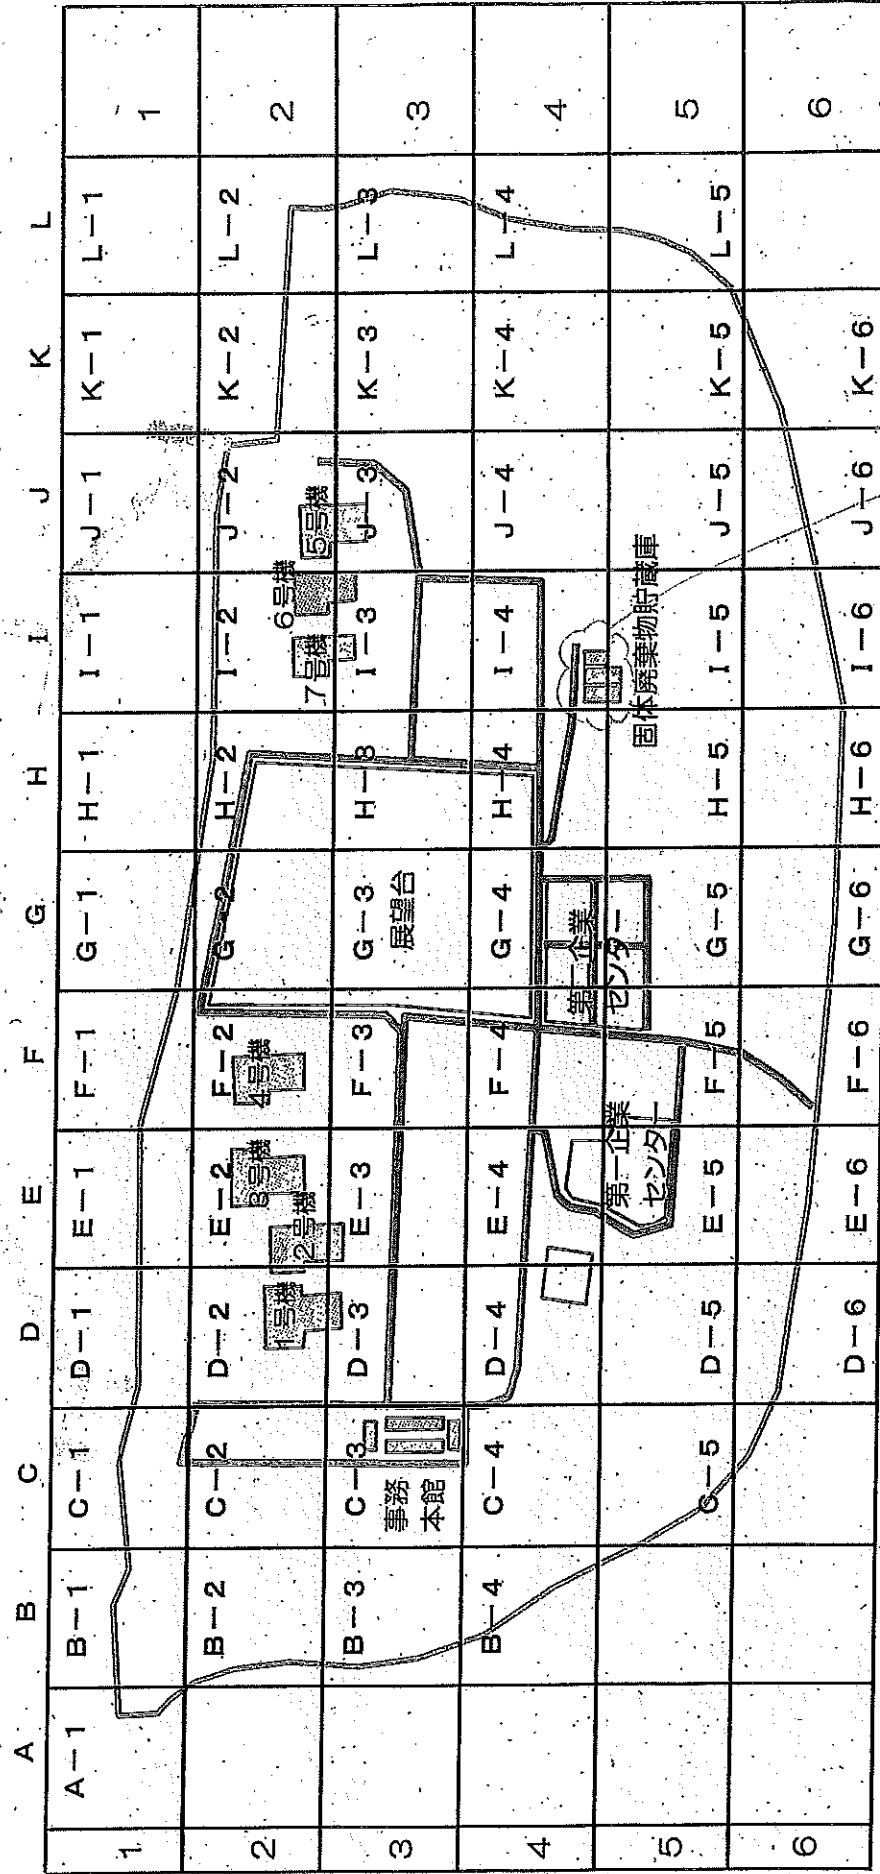

火災発生場所伝達図

火報院殺場所

柏崎刈羽原子力発電所 屋外