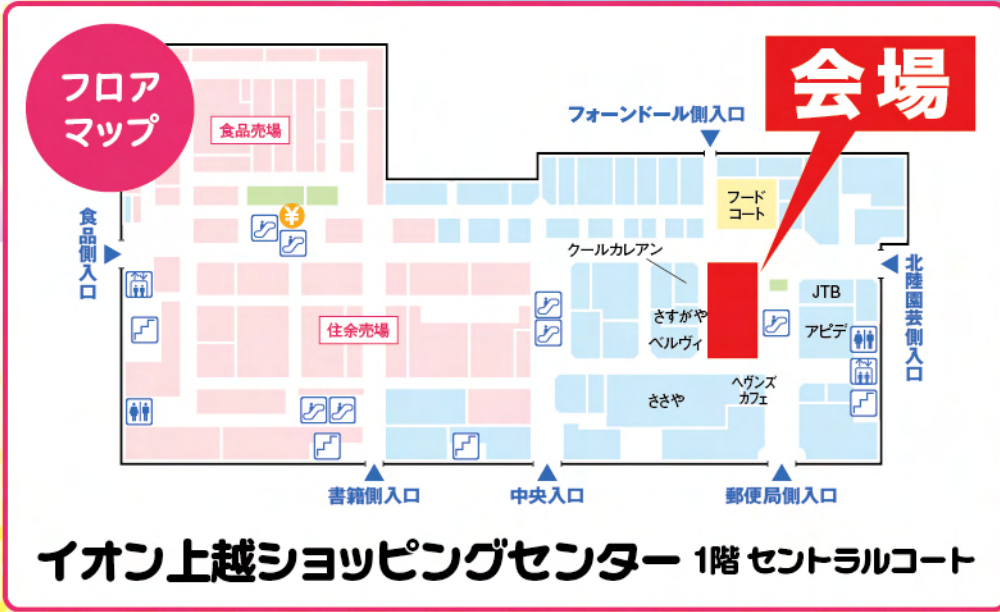

原子力発電所に関する
皆さまの疑問やご意見をお聴かせください。

柏崎刈羽原子力発電所の安全性を高めるさまざまな取り組み
などについて、資料やVRでご紹介します。

もものでんきクイズ

日本のエネルギー自給率(2021年度)は何%?
※エネルギー自給率:電気や車の燃料などの元となる
エネルギー資源のうち、自分たちの国内で採れるものは何%くらいあるかを示したもの。

1. 1 20.5%
2. 2 16.8%
3. 3 13.3%

出典:資源エネルギー庁「総合エネルギー統計」の2021年度確報値

東京電力ホールディングス株式会社
新潟本社

〒950-0965
新潟市中央区新光町11番地7 新潟光ビル

☎ 025-283-7461

【受付】9:00～17:00(土日・祝日・年末年始除く)

2025.03