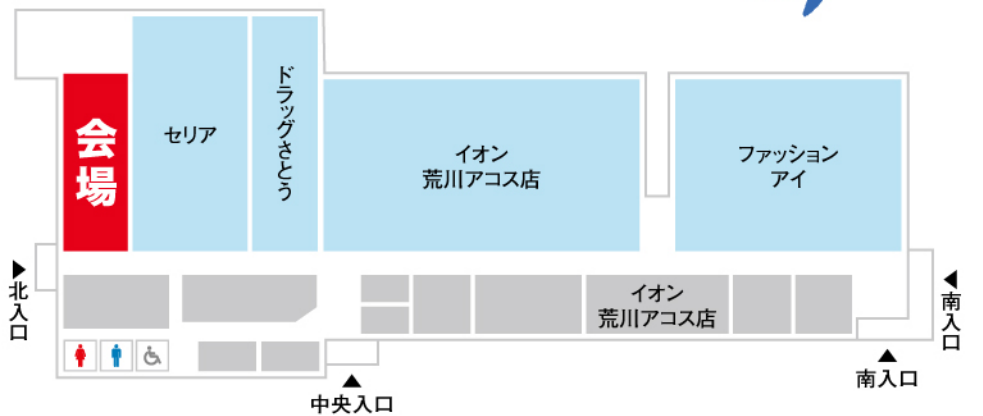

エコロンぬりえ

ぬりえを塗って会場に持っていくと、
ぎっずガチャが回せるよ!(お一人さま1回)

切り取って持ってきてね

でんきクイズのこたえ③

東京電力では
コミュニケーションブース
を通じて県内各地で発電所の
取り組みをお伝えしています

こたえは
チラシの
どこかにあるよ!

!?でんきクイズ

日本のエネルギー自給率
(2021年度)は何%?

※エネルギー自給率:電気や車の燃料などの元となるエネルギー資源のうち、
自分たちの国内で採れるものは何%くらいあるかを示したもの。

1 20.5%

2 16.8%

3 13.3%

出典:資源エネルギー庁「総合エネルギー統計」の2021年度確報値

コミュニケーションブース

荒川ショッピングセンター
アコス 特設会場

フロア
マップ