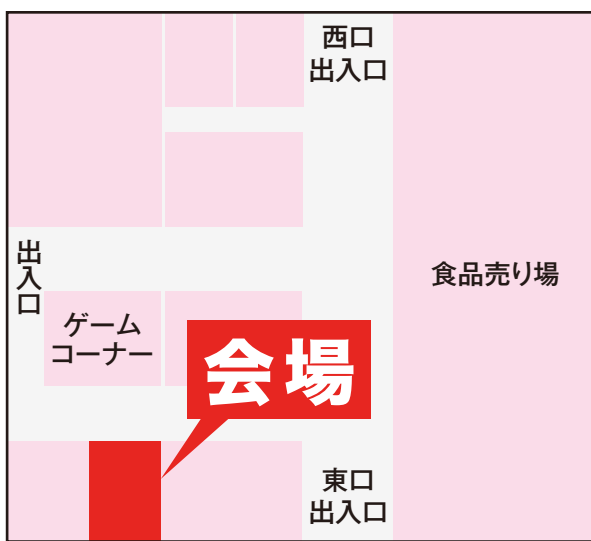

会場
 リオン・ドール
 十日町店
 ゲームコーナー前 特設会場
 住所:十日町市旭町161

めりえを塗ってチャレンジ! きっずガチャを回そう!

チラシ裏面のめりえを塗って会場に持ってきてくれたお子さまはもれなく、きっずガチャを回していただけます。エコロンの缶バッジも入っています。(お一人さま1回)

※イメージです

粗品プレゼント

会場アンケートにご協力いただいた方にはもれなく、生活用品などの粗品をプレゼントいたします。

ももちゃんぬりえ

ぬりえを塗って会場に持っていきと、
きッズガチャが回せるよ!(お一人さま1回)

切り取って持ってきてね

東京電力

コミュニケーションブース

こたえは
クイズコーナーで
ももが答えるよ!
ブースで
待ってるね♪

東京電力では
コミュニケーションブースを
通じて県内各地で発電所の
取り組みをお伝えしています!

フロア
マップ

リオン・ドール
十日町店
ゲームコーナー前
特設会場

原子力発電所に関する
皆さまの疑問やご意見をお聴かせください。

柏崎刈羽原子力発電所の安全性を高めるさまざまな取り組み
などについて、資料やVRでご紹介します。

もものでんきクイズ

日本のエネルギー自給率(2021年度)は何%?

※エネルギー自給率:電気や車の燃料などの元となる
エネルギー資源のうち、自分たちの国内で採れるものは何%くらいあるかを示したもの。