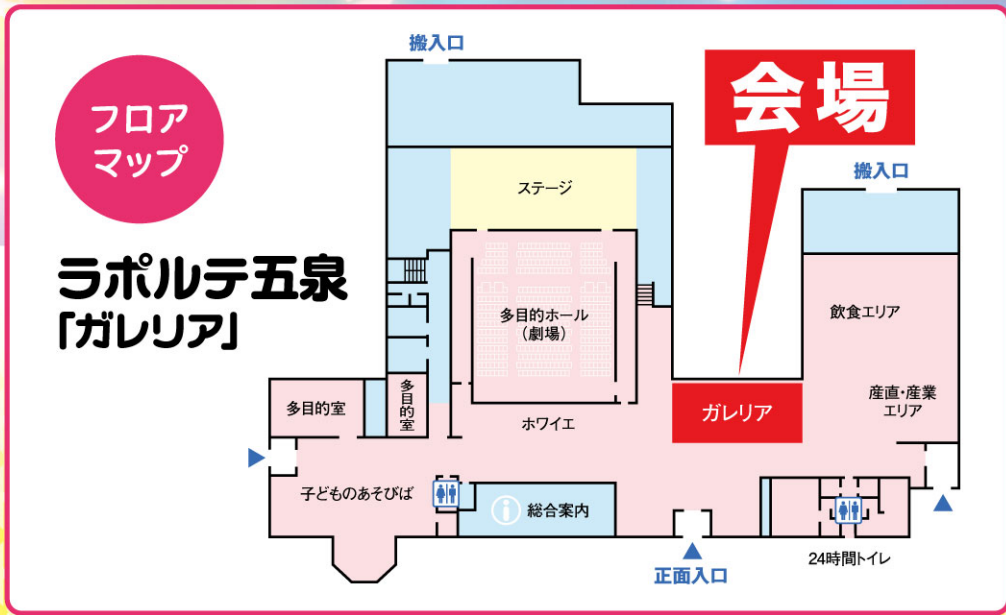

柏崎刈羽原子力発電所

検索

イベント情報やクーポンなどを毎月配信中!

発電所の日常などの写真を投稿!

ももちゃんぬりえ

ぬりえを塗って会場に持っていくと、
きっずガチャが回せるよ!(お一人さま1回)

切り取って持ってきてね

東京電力

コミュニケーションブース

こたえは
クイズコーナーで
ももが答えるよ!
ブースで
待ってるね♪

東京電力では
コミュニケーションブースを
通じて県内各地で発電所の
取り組みをお伝えしています!

原子力発電所に関する
皆さまの疑問やご意見をお聴かせください。

柏崎刈羽原子力発電所の安全性を高めるさまざまな取り組み
などについて、資料やVRでご紹介します。

もものでんきクイズ

日本のエネルギー自給率(2021年度)は何%?