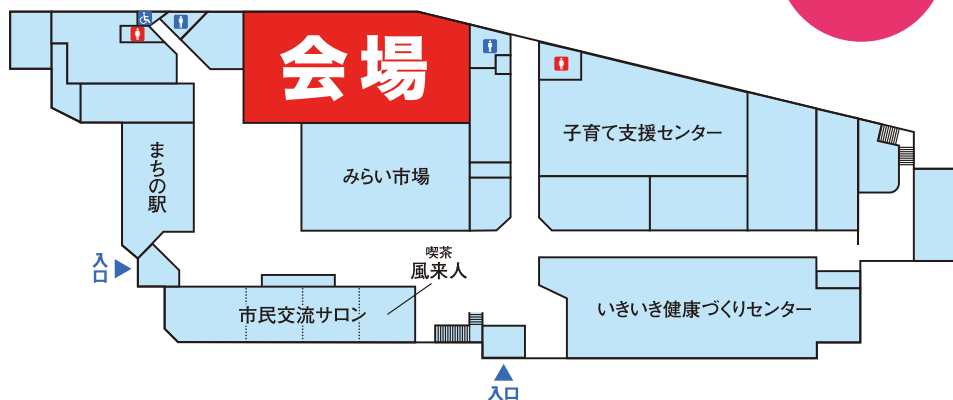

イベント情報やクーポンなどを毎月配信中!

発電所の日常などの写真を投稿!

ももちゃんぬりえ

ぬりえを塗って会場に持っていきと、
きっずガチャが回せるよ!(お一人さま1回)

切り取って持ってきてね

東京電力

コミュニケーションブース

東京電力では
コミュニケーションブースを
通じて県内各地で発電所の
取り組みをお伝えしています!

こたえは
クイズコーナーで
ももが答えるよ!
ブースで
待ってるね♪

ネーブルみつけ 多目的広場

フロア
マップ

原子力発電所に関する
皆さまの疑問やご意見をお聴かせください。

柏崎刈羽原子力発電所の安全性を高めるさまざまな取り組み
などについて、資料やVRでご紹介します。

もものでんきクイズ

日本のエネルギー自給率(2020年度)は何%?

※エネルギー自給率:電気や車の燃料などの元となる
エネルギー資源のうち、自分たちの国内で採れるものは何%くらいあるかを示したもの。