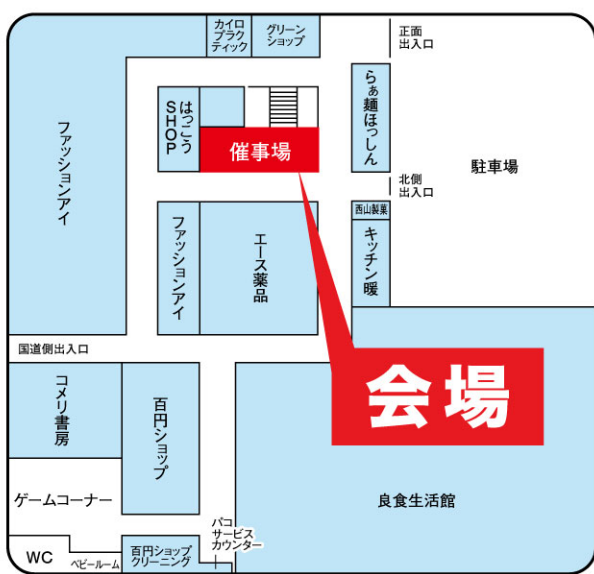

柏崎刈羽原子力発電所

検索

イベント情報やクーポンなどを毎月配信中!

発電所の日常などの写真を投稿!

# ももちゃんぬりえ

ぬりえを塗って会場に持っていくと、  
きっずガチャが回せるよ!(お一人さま1回)

切り取って持ってきてね

東京電力

# コミュニケーションブース

過去の開催風景

フロア  
マップ

分水  
ショッピングパーク  
パコ 催事場

東京電力では  
コミュニケーションブースを  
通じて県内各地で発電所の  
取り組みをお伝えしています!

こたえは  
クイズコーナーで  
ももが答えるよ!  
ブースで  
待ってるね♪

原子力発電所に関する  
皆さまの疑問やご意見をお聴かせください。

柏崎刈羽原子力発電所の安全性を高めるさまざまな取り組み  
などについて、資料やVRでご紹介します。