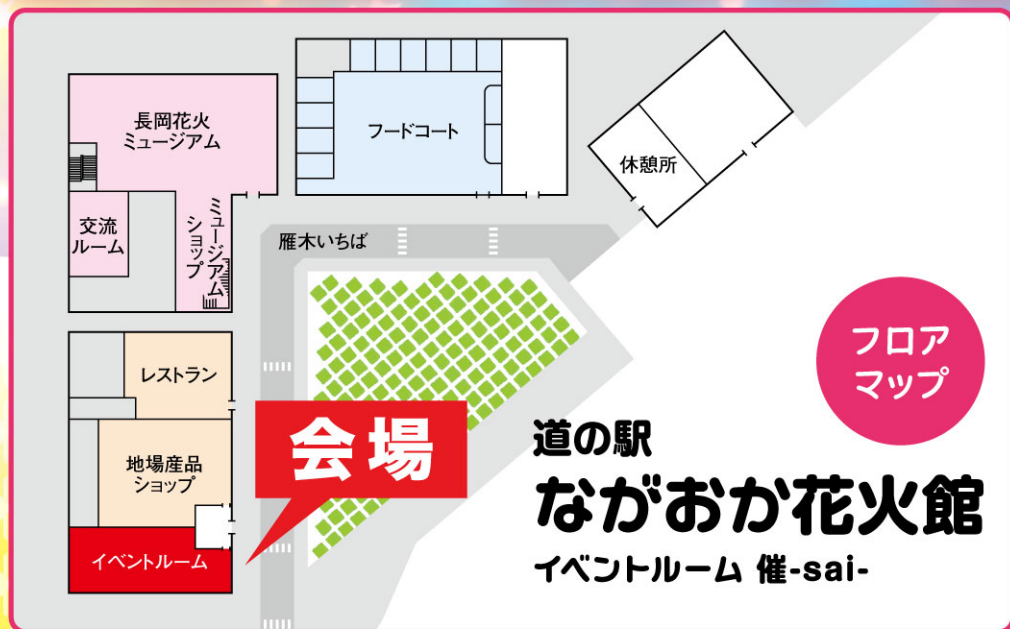

道の駅
ながおか花火館
イベントルーム 催-sai-
住所:長岡市喜多町707番地

入場無料 | 駐車場無料

きっず⁰⁰ ガチャを回そう!

チラシ裏面のめりえを塗って会場に持ってきてくれたお子さまはもれなく、きっずガチャを回していただけます。エコロンの缶バッジも入っています。(お一人さま1回)

めりえを塗ってチャレンジ!

粗品プレゼント

会場アンケートにご協力いただいた方にはもれなく、生活用品などの粗品をプレゼントいたします。

ももちゃんぬりえ

ぬりえを塗って会場に持っていきと、
きっずガチャが回せるよ!(お一人さま1回)

切り取って持ってきてね

東京電力

コミュニケーションブース

東京電力では
コミュニケーションブースを
通じて県内各地で発電所の
取り組みをお伝えしています!

こたえは
クイズコーナーで
ももが答えるよ!
ブースで
待ってるね♪

原子力発電所に関する
皆さまの疑問やご意見をお聴かせください。