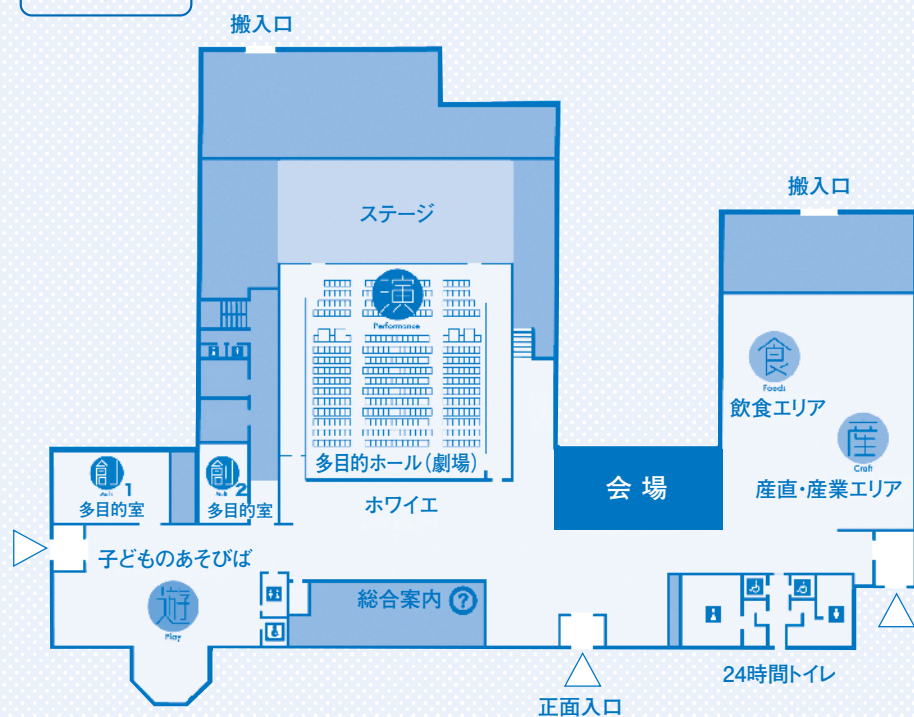

施設案内図

みなさまのギモンに
お答えします
お気軽に
お越しください!

県内各地で発電所の取り組みをお伝えしています。

現在、柏崎刈羽原子力発電所では、一連の不適切な事案を受け、原子力部門の抜本的な改革を進めております。コミュニケーションブースでは、改革の進捗状況等をご説明させていただきます。皆さまのご意見等をお聴かせいただけますと幸いです。