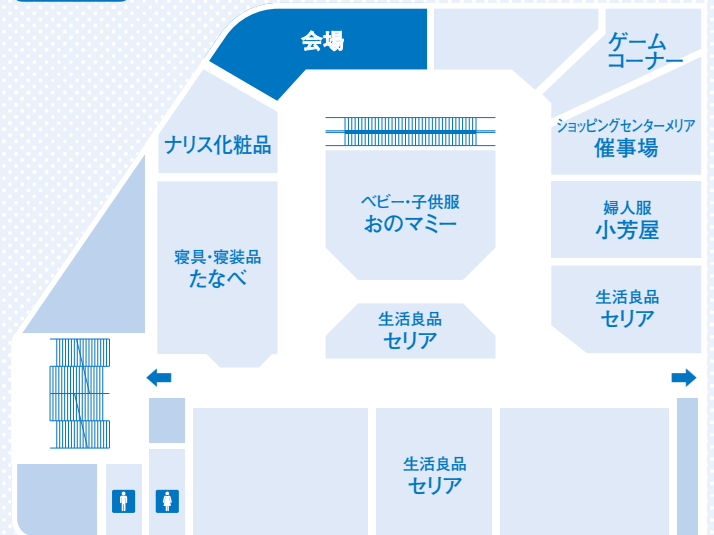

# 東京電力 コミュニケーション ブース開催

**in 加茂市**

**入場無料**

**駐車場無料**

日時

**12月15日(金)・16日(土)**  
10時～16時

会場

**加茂ショッピングパーク  
メリア 2F**

会場図

みなさまのギモンに  
お答えします  
お気軽に  
お越しください!

県内各地で発電所の取り組みをお伝えしています。

現在、柏崎刈羽原子力発電所では、一連の不適切な事案を受け、原子力部門の抜本的な改革を進めております。コミュニケーションブースでは、改革の進捗状況等をご説明させていただきます。皆さまのご意見等をお聴かせいただけますと幸いです。

「東京電力コミュニケーションブース」開催風景

 ホームページ 柏崎刈羽原子力発電所の取り組みをご紹介します