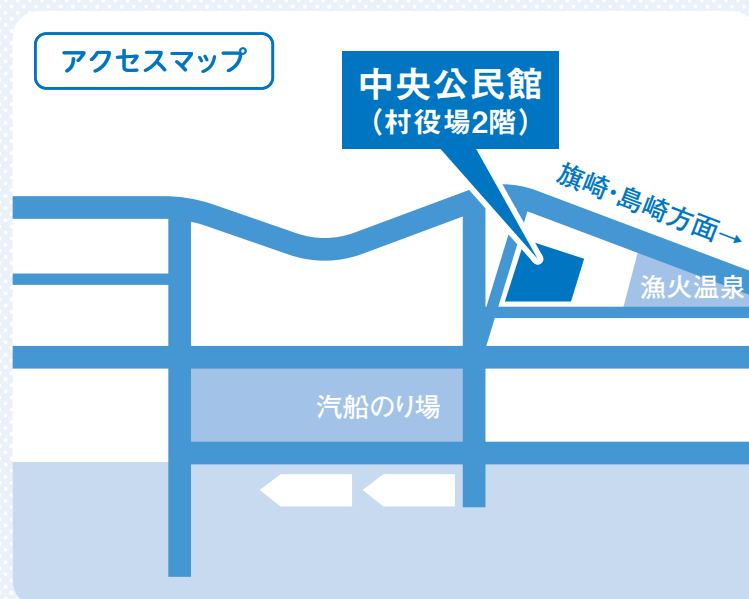

柏崎刈羽原子力発電所に
関する地域の皆さまの
ご意見をお聴かせください。

VRコーナー

VR(バーチャル・リアリティ)で
原子力発電所の
中をご紹介します。
臨場感のある映像で、
発電所にいるかのような
体験ができます!!

体験コーナー

災害時の漏電ブレーカーの正しい
操作や手回し発電機でおもちゃを
動かす体験等ができます。

粗品
プレゼント!

会場でアンケートにご協力
いただいた方には
粗品をプレゼントさせて
いただきます。

ご家族みなさままでお越しください

TEPCO

東京電力 コミュニケーション ブース開催

in 栗島浦村

入場無料

日時

9月11日(月)

10時～16時

※12時～13時お昼休憩

会場

栗島浦村中央公民館

みなさまのギモンに
お答えします
お気軽に
お越しください!

県内各地で発電所の取り組みをお伝えしています。

現在、柏崎刈羽原子力発電所では、一連の不適切な事案を受け、原子力部門の抜本的な改革を進めております。コミュニケーションブースでは、改革の進捗状況等をご説明させていただきます。皆さまのご意見等をお聴かせいただけますと幸いです。

ホームページ 柏崎刈羽原子力発電所の取り組みをご紹介します