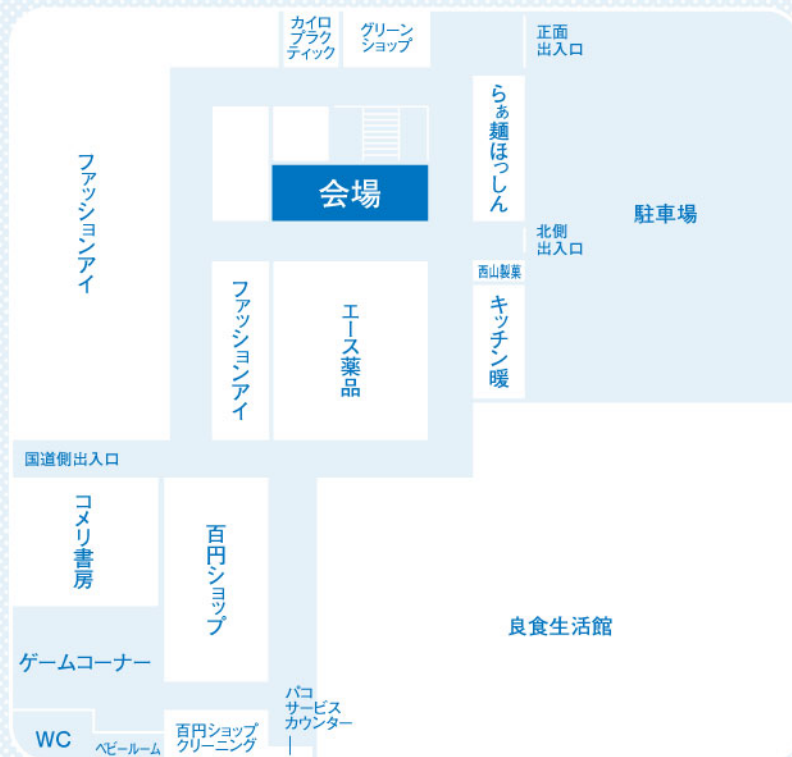

VRコーナー

VR(バーチャル・リアリティ)で原子力発電所の中をご紹介します。臨場感のある映像で、発電所にいるかのような体験ができます!!

体験コーナー

手回し発電機で電気をつくってネコのおもちゃを動かす体験等ができます。

健康チェックコーナー

ご自身で健康チェックができる機器等をご用意しました。生活改善のきっかけにしてみませんか。

粗品
プレゼント!

会場でアンケートにご協力いただいた方には粗品をプレゼントさせていただきます。

ご家族みなさままでお越しください

TEPCO

東京電力 コミュニケーション ブース 開催

in 燕市

入場無料

駐車場無料

日時

3月3日(金)~5日(日)
10時~16時

会場

分水ショッピングパーク
パコ 催事場

アクセス

会場図

県内各地で発電所の取り組みをお伝えしています。

現在、柏崎刈羽原子力発電所では、一連の不適切な事案を受け、原子力部門の抜本的な改革を進めております。コミュニケーションブースでは、改革の進捗状況等をご説明させていただきます。皆さまのご意見等をお聴かせいただけますと幸いです。

みなさまのギモンに
お答えします
お気軽に
お越しください！

「東京電力コミュニケーションブース」開催風景