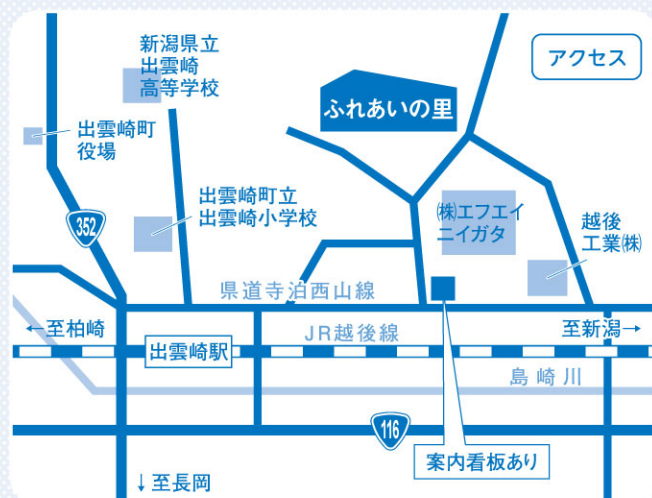

三島郡出雲崎町大字大門394-1

入場無料

駐車場無料

柏崎刈羽原子力発電所の現状や原子力改革の取り組み状況について、1月、2月に開催しました「県民の皆さまへの説明会」でお伝えした内容をご説明させていただきます。

VRコーナー

VR(バーチャル・リアリティ)で
原子力発電所の中をご紹介します。
臨場感のある映像で、発電所に
いるかのような体験ができます!!

粗品
プレゼント!

会場でアンケートにご協力いただいた方には粗品をプレゼントさせていただきます。

ご家族みなさままでお越しください

TEPCO

東京電力 コミュニケーション ブース開催

in 出雲崎町

入場無料

駐車場無料

日時 **3月18日(土)・19日(日)**
10時～16時

会場 **出雲崎町
保健福祉総合センター
「ふれあいの里」
研修室**