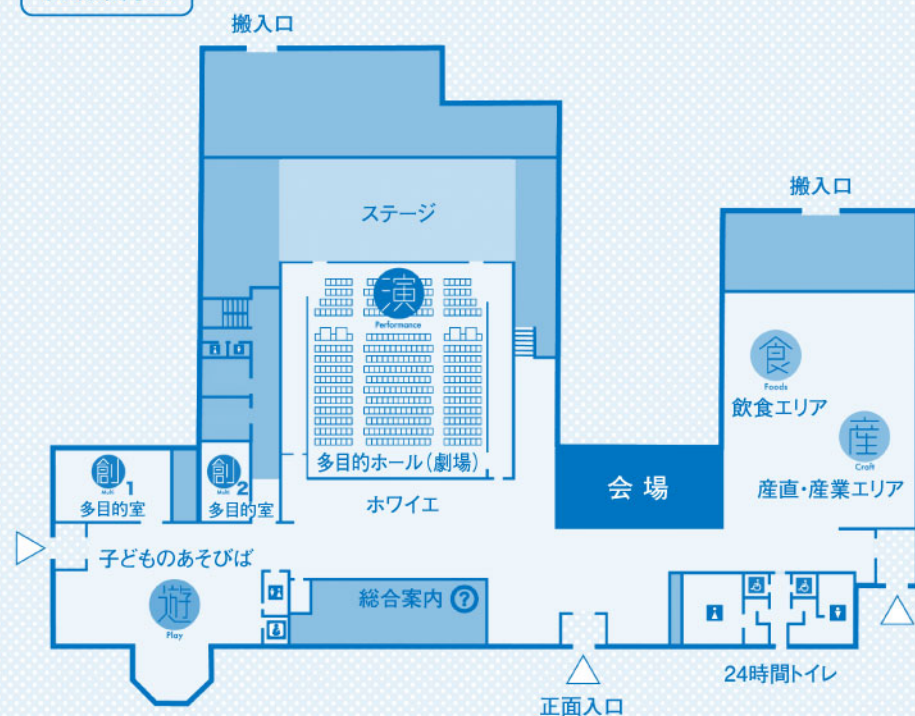

日時 11月19日(土)・20日(日) 10時～16時

会場 ラポルテ五泉 共用エリア「ガレリア」

アクセス

施設案内図

県内各地で発電所の取組みをお伝えしています。

現在、柏崎刈羽原子力発電所では、一連の不適切な事案を受け、原子力部門の抜本的な改革を進めております。コミュニケーションブースでは、改革の進捗状況等をご説明させていただきます。皆さまのご意見等をお聴かせいただけますと幸いです。

みなさまのギモンにお答えします
お気軽にお越しください！