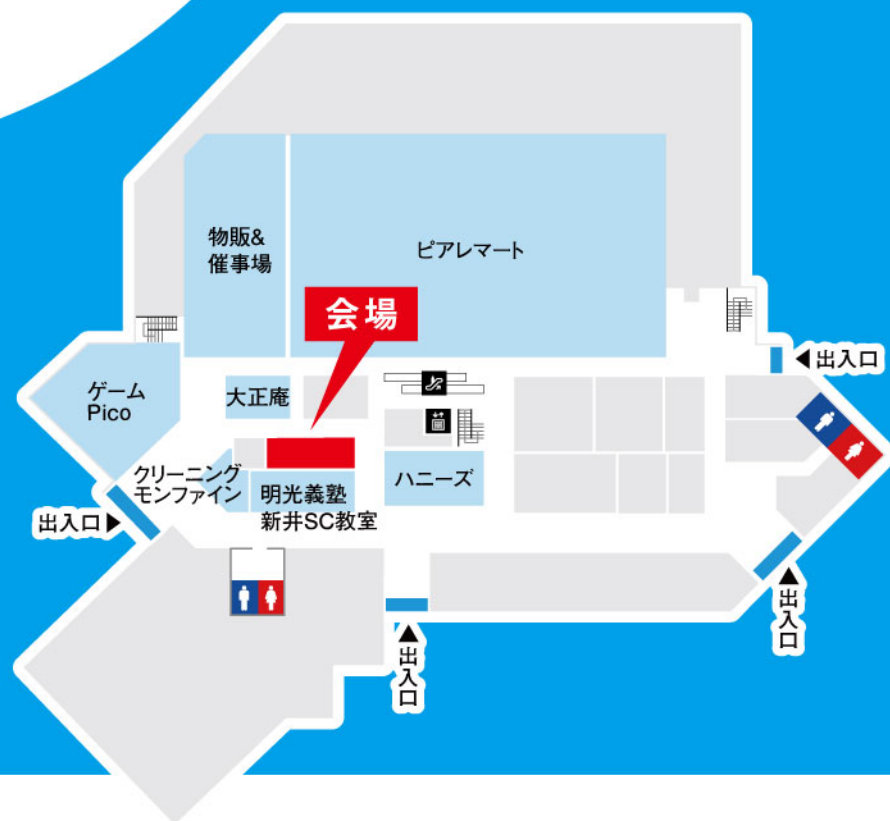

東京電力 コミュニケーション ブース開催

in 妙高市 入場無料 | 駐車場無料

9月30日(金)・10月1日(土)
10時～16時

※やむを得ない事情により実施できない場合がございますので
予めご了承ください。

柏崎刈羽原子力発電所に
関する地域の皆さまの
ご意見をお聴かせください。

会場

新井ショッピング
センターCOA
1階 テナントスペース
妙高市栗原4-7-11

現在、柏崎刈羽原子力発電所では、一連の不適切な事案を受け、
原子力部門の抜本的な改革を進めております。
コミュニケーションブースでは、改革の進捗状況等をご説明させていただきます。
皆さまのご意見等をお聴かせいただけますと幸いです。

感染症対策として、ご来場の皆さまには、下記へのご協力をお願いいたします。

- 会場での検温や消毒、マスクの着用
- 会場内での飲食や大声による発話の禁止
- 会場混雑時の入場制限
- 個人情報（お名前・電話番号）の取得への同意

※ご提供いただいた個人情報は厳正に管理し、目的以外には使用いたしません。

TEPCO

東京電力 コミュニケーションブース 開催

in 妙高市

入場無料 | 駐車場無料

日時

9月30日(金)・10月1日(土) 10時~16時

会場

新井ショッピングセンターCOA
1階 テナントスペース

粗品
プレゼント

会場でアンケートにご協力いただいた方には、粗品をプレゼントさせていただきます。

VR
コーナー

VR(バーチャル・リアリティ)で原子力発電所の中をご紹介します。臨場感のある映像で、発電所にいるかのような体験ができます。

体験
コーナー