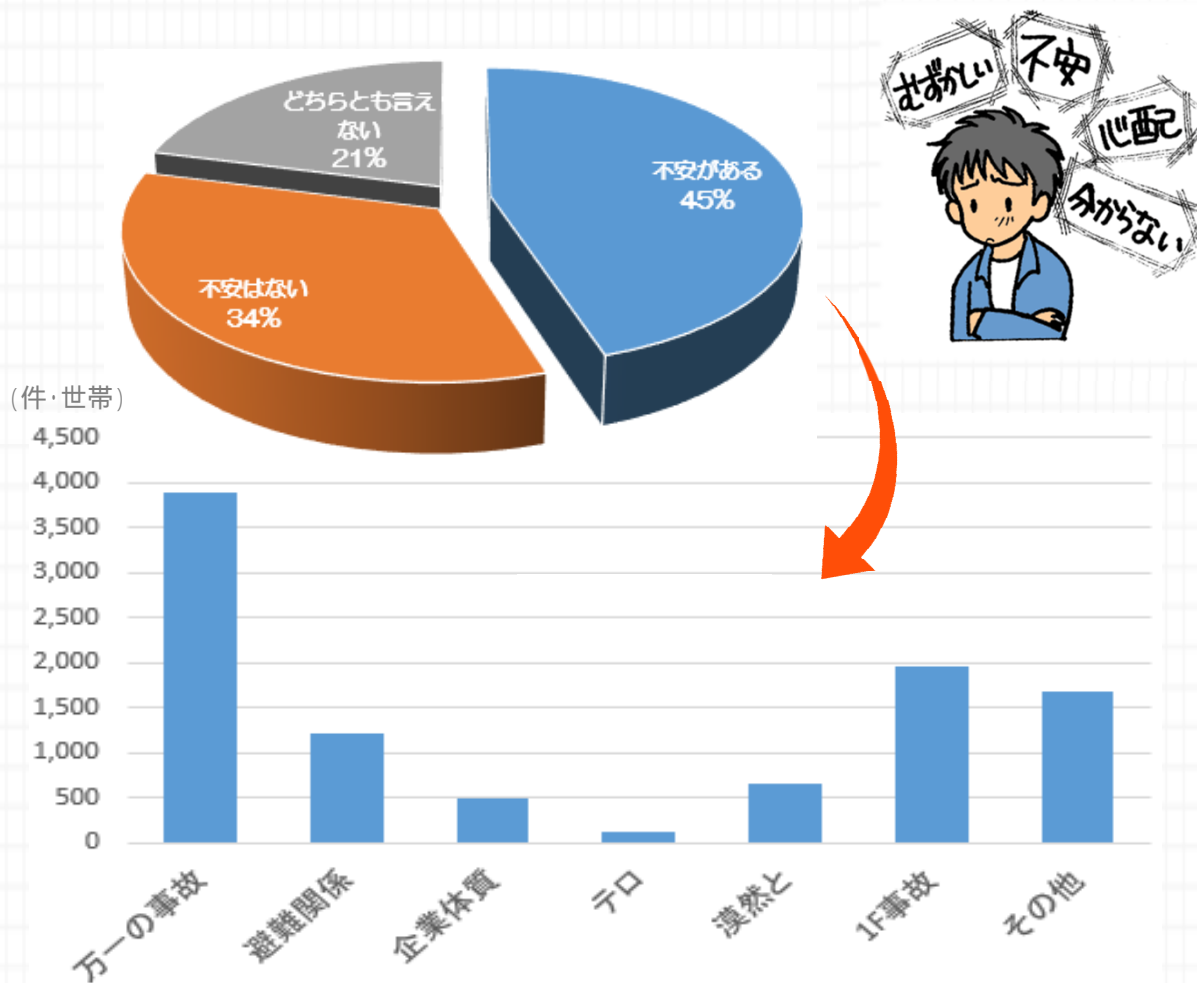

柏崎市・刈羽村にお住いの皆さまへ

昨年は全戸訪問にご協力いただき、
心より御礼申し上げます。
昨年度の訪問結果をお伝えします。

お会いできた方の数 22,345世帯の皆さま

およそ6割の方にお話しをお伺いすることができました！

ご意見・ご要望等をくださった皆さま、
大変ありがとうございました。

TEPCO

昨年度の全戸訪問で、皆さまのお気持ちをお伺いし、柏崎刈羽原子力発電所に対してご不安をお持ちの方が多いいことに、改めて気づかされました。