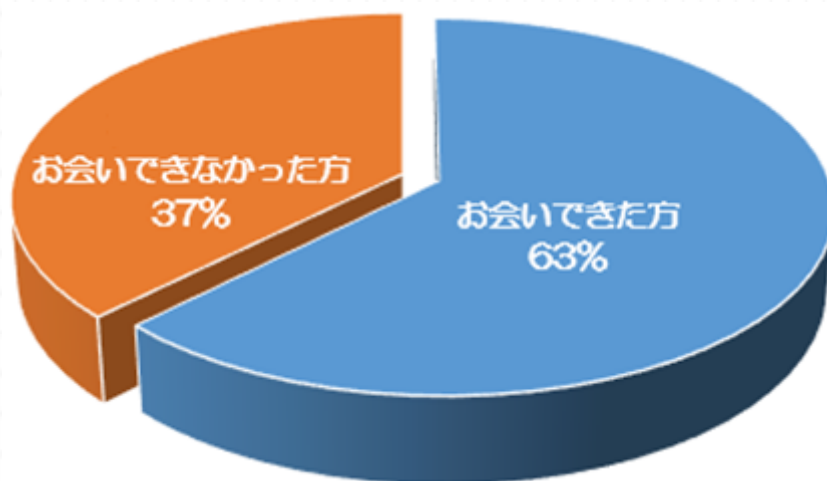

柏崎市・刈羽村にお住いの皆さまへ

昨年は全戸訪問にご協力いただき、
心より御礼申し上げます。
昨年度の訪問結果をお伝えします。

お会いできた方の数 22,345世帯の皆さま

およそ6割の方にお話しをお伺いすることができました！

ご意見・ご要望等をくださった皆さま、
大変ありがとうございました。

TEPCO

昨年度の全戸訪問で、皆さまのお気持ちをお伺いし、柏崎刈羽原子力発電所に対してご不安をお持ちの方が多いいことに、改めて気づかされました。