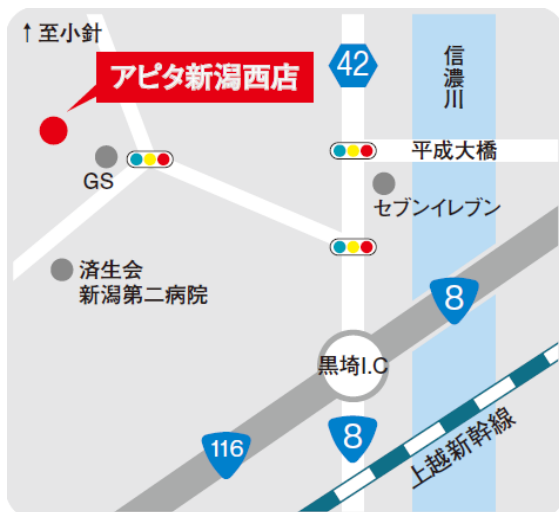

新潟市に開設する「東京電力コミュニケーションブース」の概要

1. 設置期間

2018年11月15日（木）～11月19日（月）の5日間

2. 開設時間

午前10時～午後6時

3. 場 所

アピタ新潟西店 1階（南側エスカレーター前）

（住所：新潟市西区小新5-7-21）

4. 設置内容

○バーチャル・リアリティ（VR）コーナー

電源車や貯水池などの柏崎刈羽原子力発電所の安全対策を、臨場感ある映像でわかりやすくご紹介します。

○パネルコーナー

柏崎刈羽原子力発電所の安全対策の取り組みや、6・7号機原子炉設置変更許可の内容などを、パネルなどで当社社員がご説明します。

○体験コーナー

サンプルを用いた身近にある物（昆布や化学肥料など）の放射線測定や、手回し発電機で電気をつくり、電車の模型を走らせる体験ができます。

5. 地 図

※会場には当社社員が常駐しておりますので、お気軽にお声掛けください。

※入場は無料です。

以 上