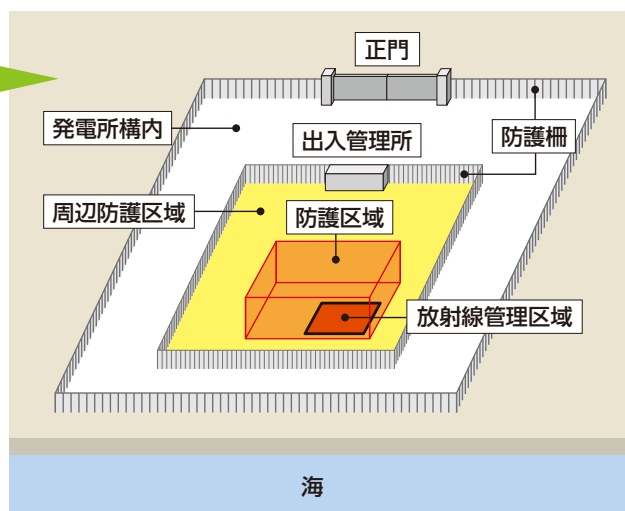

右図の「周辺防護区域」や中央操作室がある「防護区域」へ入るには許可証が必要になります。

今回のID不正使用問題では、他人の許可証で「周辺防護区域」や「防護区域」に進入したことが判明しました。先般取りまとめた改善措置活動の一つひとつ着実に取り組んでいきます。

補足

「放射線管理区域」には、汚染している物品を外へ出さないための装置や仕組みがあり、管理区域の外へ放射性物質を持ち出すことはできなくなっています。