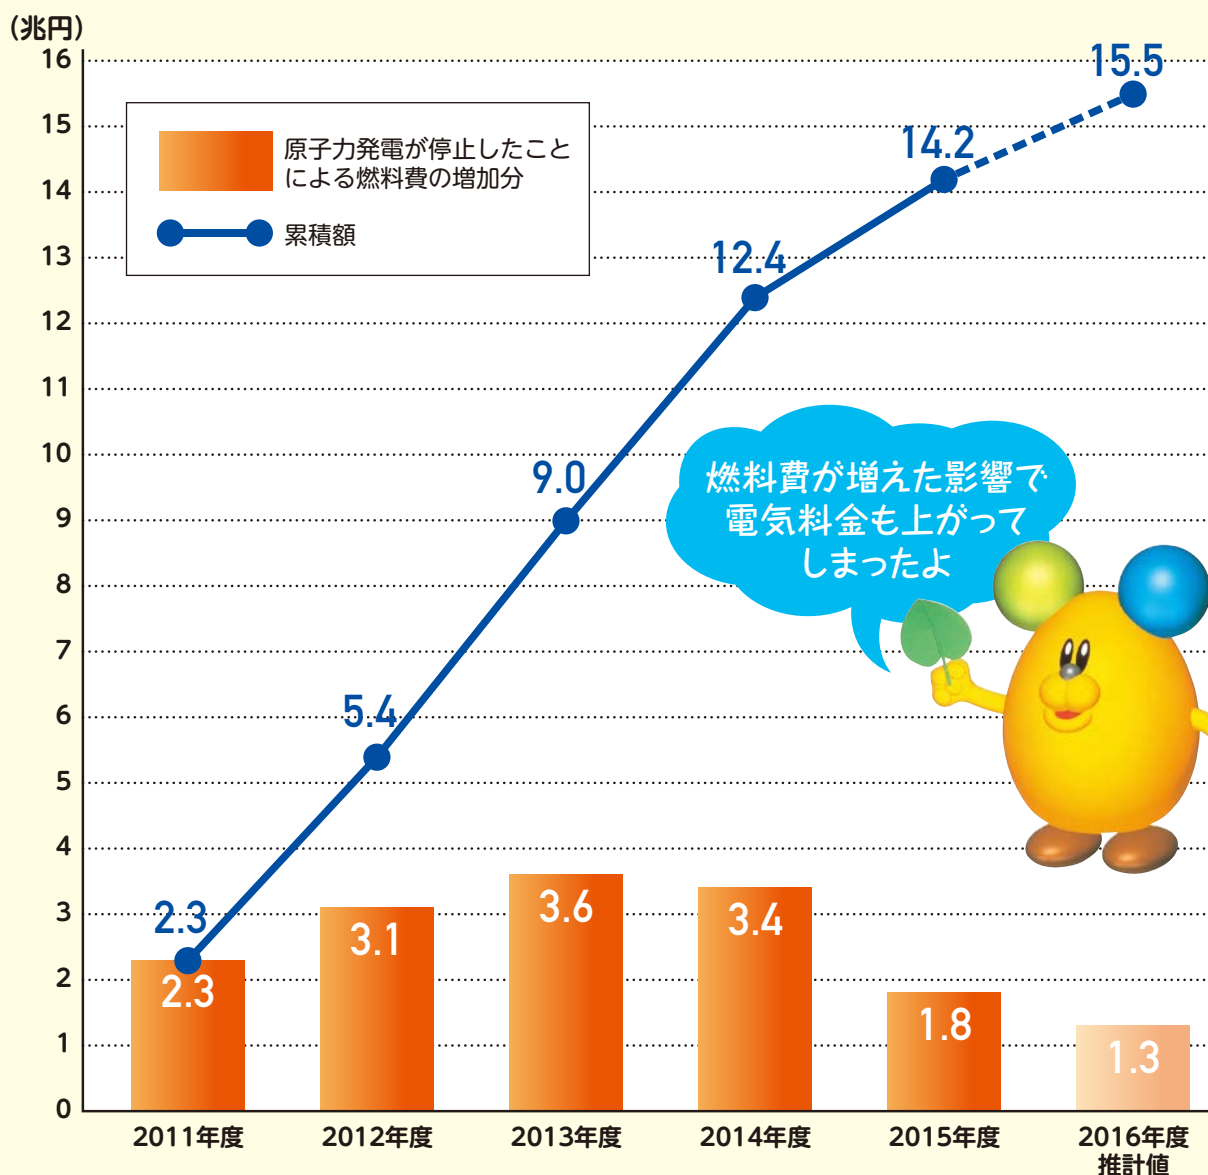

東日本大震災以降、日本で必要とされる電力の**8割以上を火力発電に依存**しており、化石燃料の輸入が増加しています。

また累積での燃料費の増加額は、2015年度末までに約14.2兆円に達しており、2016年度の推計値も含めると**15.5兆円に達する**と試算されています。

出典:電気事業連合会ホームページ

計測器の指示値を確認

計測器の維持管理、発電所の安全性向上に取り組んでいます。

発電所には実に多くの機器があります。
 事故時に原子炉内へ水を送るポンプ、それを駆動するための電動機、
 機器の状態を監視するための計測器など、多岐にわたります。
 今回は、万一の事故に備えて、機器の状態を
 監視することができるように、計測器の信頼性向上に
 取り組む2人に話を聞きました。