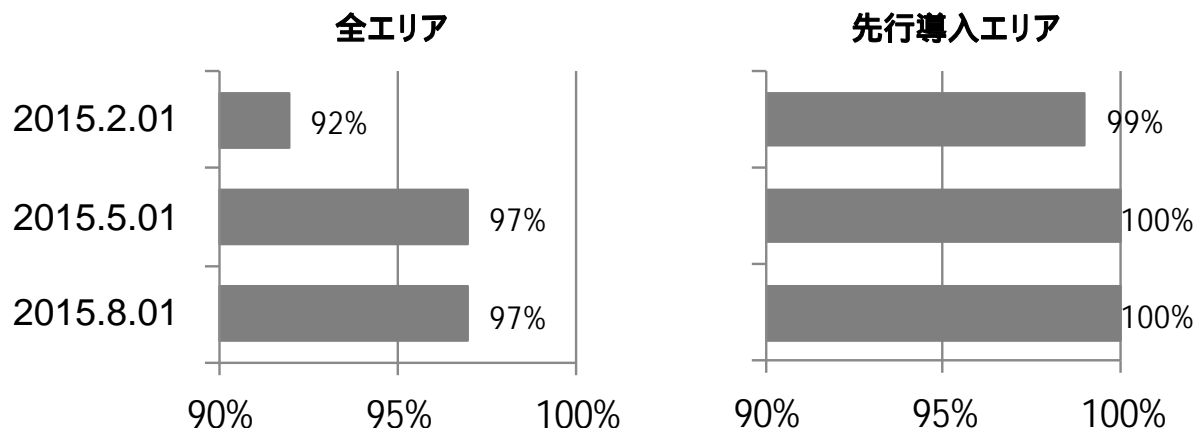

通信ネットワーク接続率の状況

- 現在、当社サービスエリア全域で約240万台(2015年7月末時点)のスマートメーターを設置済み
- スマートメーターの通信ネットワーク接続率については、サービスエリア全域(スマートメーター導入率:約9%)で約97%、先行導入エリア¹(同:約50%)で約100%を実現
- 今後、スマートメーターやコンセントレーター(集約装置)の設置を加速することにより、920MHz無線マルチホップ(バケツリレー)方式の連携状況が改善され、接続率はさらに向上する見込み
- 引き続き、スマートメーターネットワークの一層の信頼度向上、安定運用に向けた取り組みを推進

通信ネットワーク接続率²の推移

1 東京都小平市の一部地域等

2 小数第一位を四捨五入