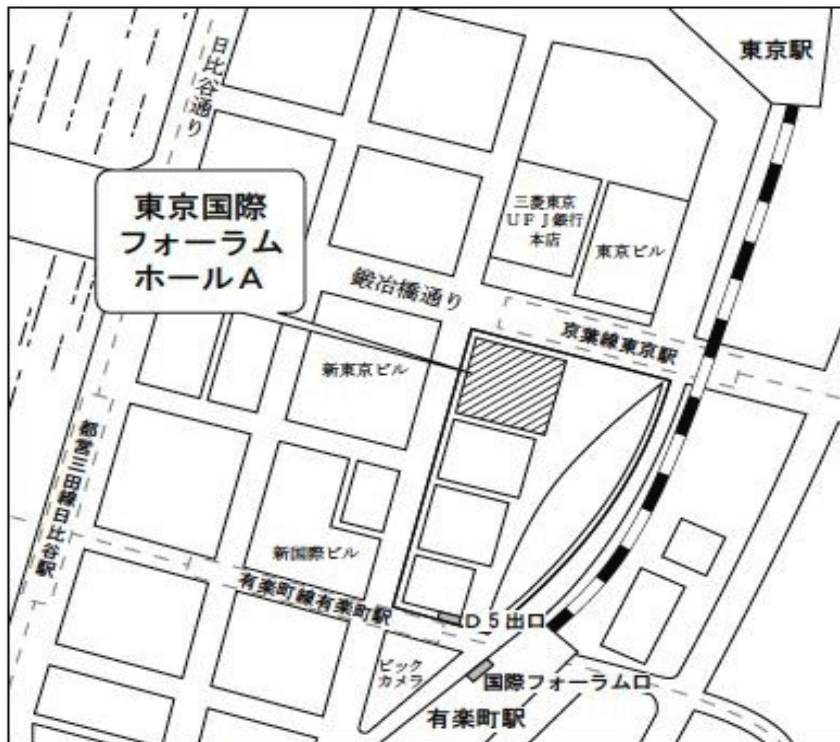

株主総会会場ご案内図

東京国際フォーラム ホールA（東京都千代田区丸の内3丁目5番1号）

プレスルームご案内図

- ・ ホールD7階のプレスルームへは6階までエレベーターをご利用いただき、受付を済ませた後に、階段で7階へお上がり下さい。