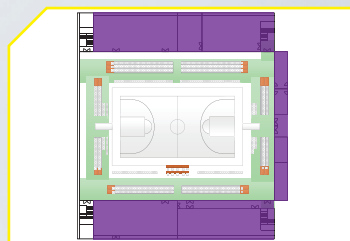

アリーナ席コートサイド

アリーナ席コートエンド

エリア指定席(エリア内自由)

2F自由席

前売券	当日券
¥15,000	¥15,500
特典 サイン会参加・応援タオル・ 応援Tシャツ付き	

前売券	当日券
¥7,500 ~ ¥8,000	¥8,000 ~ ¥8,500
特典 応援Tシャツ付き	

前売券	当日券
¥5,000	¥5,500
特典 応援Tシャツ付き	

	前売券	当日券
大人	¥3,000	¥3,500
高校生	¥1,500	¥2,000
小中学生	¥1,000	¥1,500