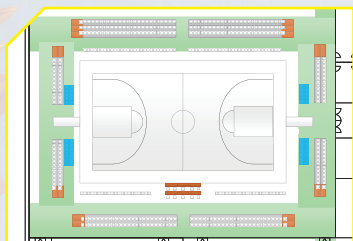

アリーナ席コートサイド

アリーナ席コートエンド

エリア指定席(エリア内自由)

2F自由席

前売券	当日券
¥15,000	¥15,500
特典 サイン会参加・応援タオル・ 応援Tシャツ付き	

前売券	当日券
¥7,500 ~ ¥8,000	¥8,000 ~ ¥8,500
特典 応援Tシャツ付き	

前売券	当日券
¥5,000	¥5,500
特典 応援Tシャツ付き	

	前売券	当日券
大人	¥3,000	¥3,500
高校生	¥1,500	¥2,000
小中学生	¥1,000	¥1,500