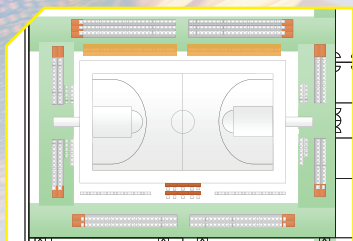

アリーナ席コートサイド

アリーナ席コートエンド

エリア指定席(エリア内自由)

2F自由席

前売券	当日券
¥15,000	¥15,500
特典 サイン会参加・応援タオル・ 応援Tシャツ付き	

前売券	当日券
¥7,500 ~ ¥8,000	¥8,000 ~ ¥8,500
特典 応援Tシャツ付き	

前売券	当日券
¥5,000	¥5,500
特典 応援Tシャツ付き	

	前売券	当日券
大人	¥3,000	¥3,500
高校生	¥1,500	¥2,000
小中学生	¥1,000	¥1,500