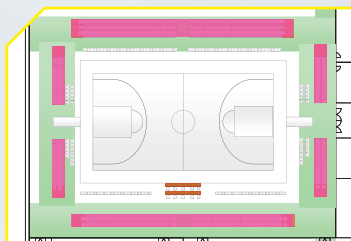

アリーナ席コートサイド

アリーナ席コートエンド

エリア指定席(エリア内自由)

2F自由席

前売券	当日券
¥15,000	¥15,500
特典 サイン会参加・応援タオル・ 応援Tシャツ付き	

前売券	当日券
¥7,500 ~ ¥8,000	¥8,000 ~ ¥8,500
特典 応援Tシャツ付き	

前売券	当日券
¥5,000	¥5,500
特典 応援Tシャツ付き	

	前売券	当日券
大人	¥3,000	¥3,500
高校生	¥1,500	¥2,000
小中学生	¥1,000	¥1,500