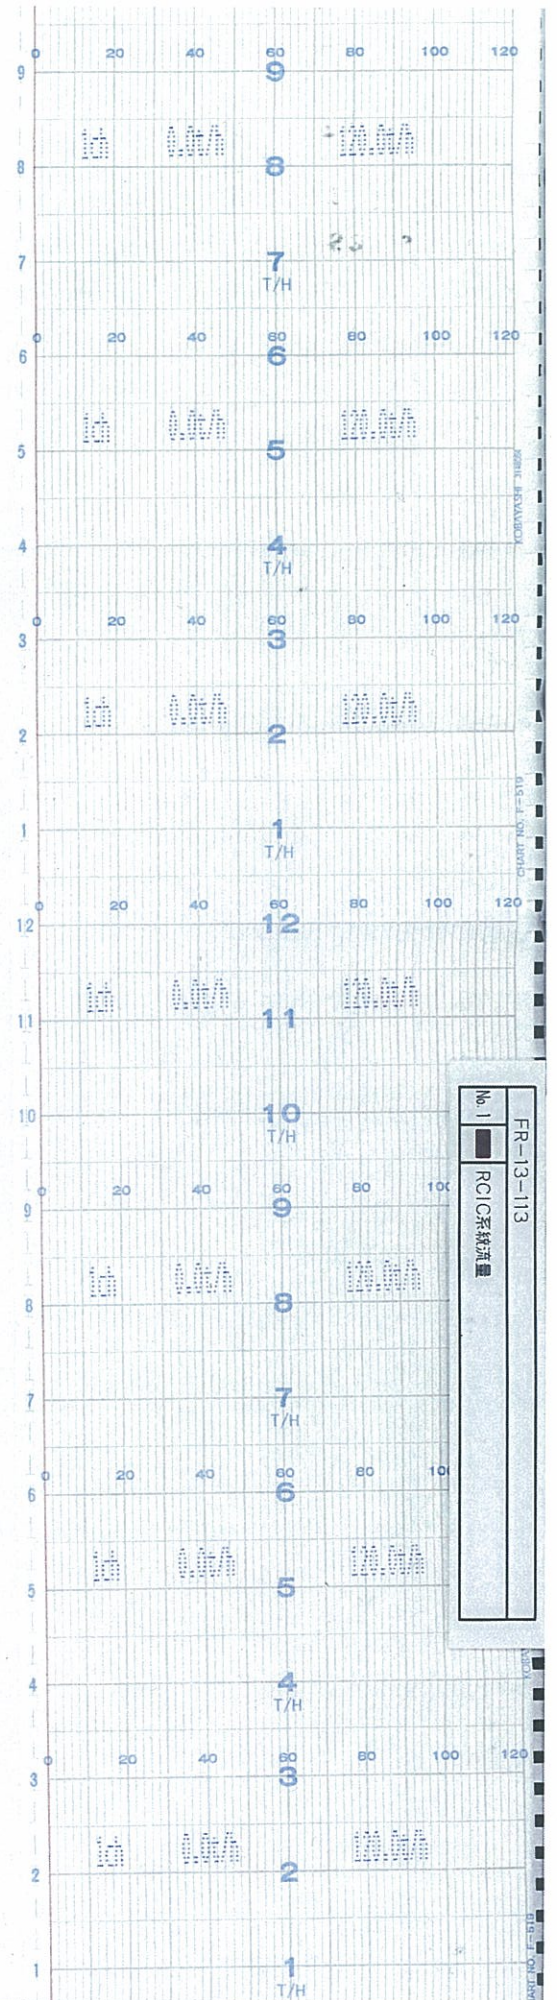

↑  
時間  
TIME

5号機 RCIC系統流量(7 / 76)  
UNIT5 RCIC FLOW (7/76)

↑  
時間  
TIME

5号機 RCIC系統流量 (9 / 76)  
UNIT5 RCIC FLOW (9/76)

↑  
時間  
TIME

5号機 RCIC系統流量(11 / 76)  
UNIT5 RCIC FLOW ( 11/76 )

TIME

時間

↑  
時間  
TIME

5号機 RCIC系統流量(13 / 76)  
UNIT5 RCIC FLOW ( 13/76 )

↑  
時間  
TIME

↑  
時間  
TIME

5号機 RCIC系統流量 (15 / 76)  
UNIT5 RCIC FLOW ( 15/76 )

時間  
↑  
TIME

↑  
時間  
TIME

5号機 RCIC系統流量(18 / 76)  
UNIT5 RCIC FLOW ( 18/76 )