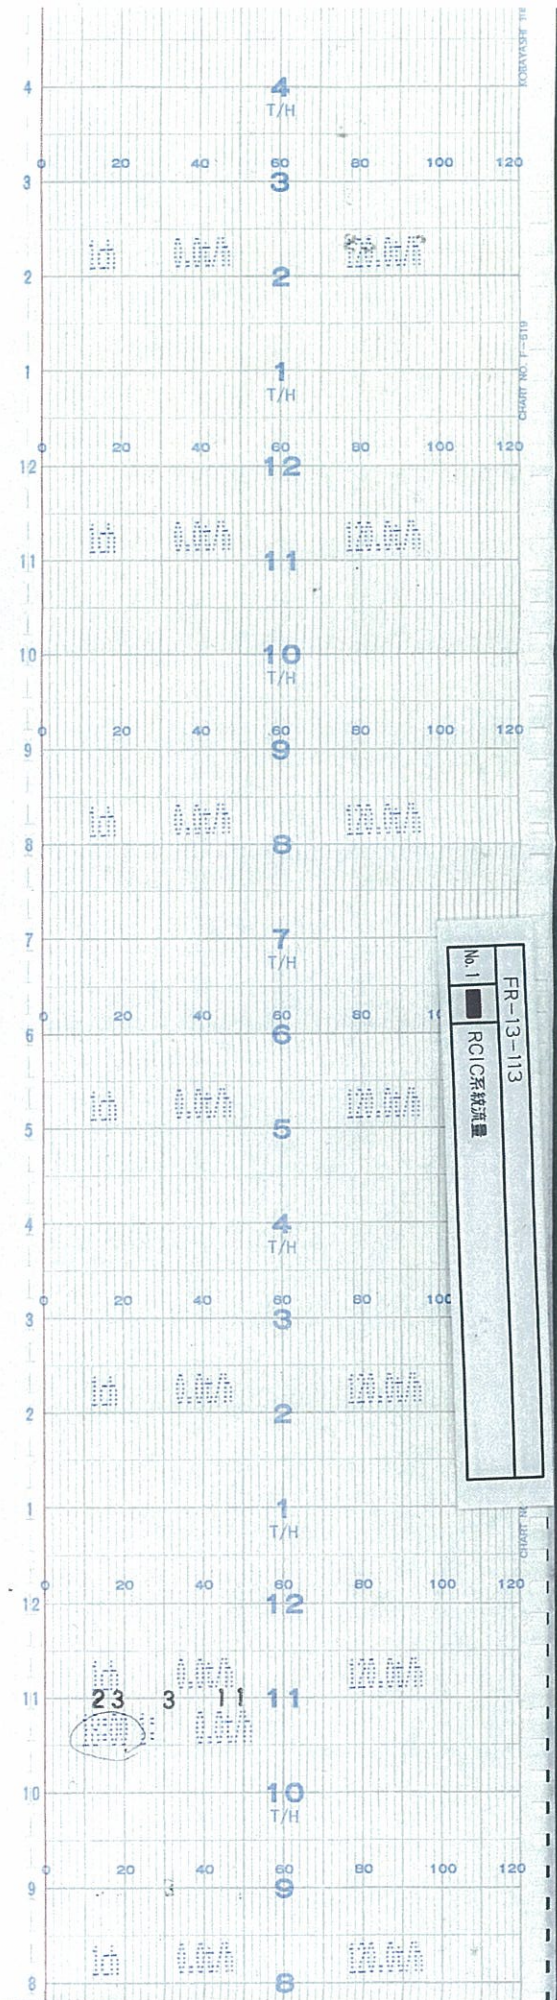

↑  
時間  
TIME

↑  
時間  
TIME

5号機 RCIC系統流量(2 / 76)  
UNIT5 RCIC FLOW (2/76)

TIME

時間  
↑

↑  
時間  
TIME

5号機 RCIC系統流量(4 / 76)  
UNIT5 RCIC FLOW ( 4/76 )

↑  
時間  
TIME

↑  
時間  
TIME

5号機 RCIC系統流量(7 / 76)  
UNIT5 RCIC FLOW (7/76)

↑  
時間  
TIME

5号機 RCIC系統流量 (9 / 76)  
UNIT5 RCIC FLOW (9/76)

↑  
時間  
TIME

5号機 RCIC系統流量(11 / 76)  
UNIT5 RCIC FLOW ( 11/76 )

TIME

時間

↑  
時間  
TIME

5号機 RCIC系統流量(13 / 76)  
UNIT5 RCIC FLOW ( 13/76 )

↑  
時間  
TIME

↑  
時間  
TIME

5号機 RCIC系統流量 (15 / 76)  
UNIT5 RCIC FLOW ( 15/76 )

時間  
↑  
TIME

↑  
時間  
TIME

5号機 RCIC系統流量(18 / 76)  
UNIT5 RCIC FLOW ( 18/76 )