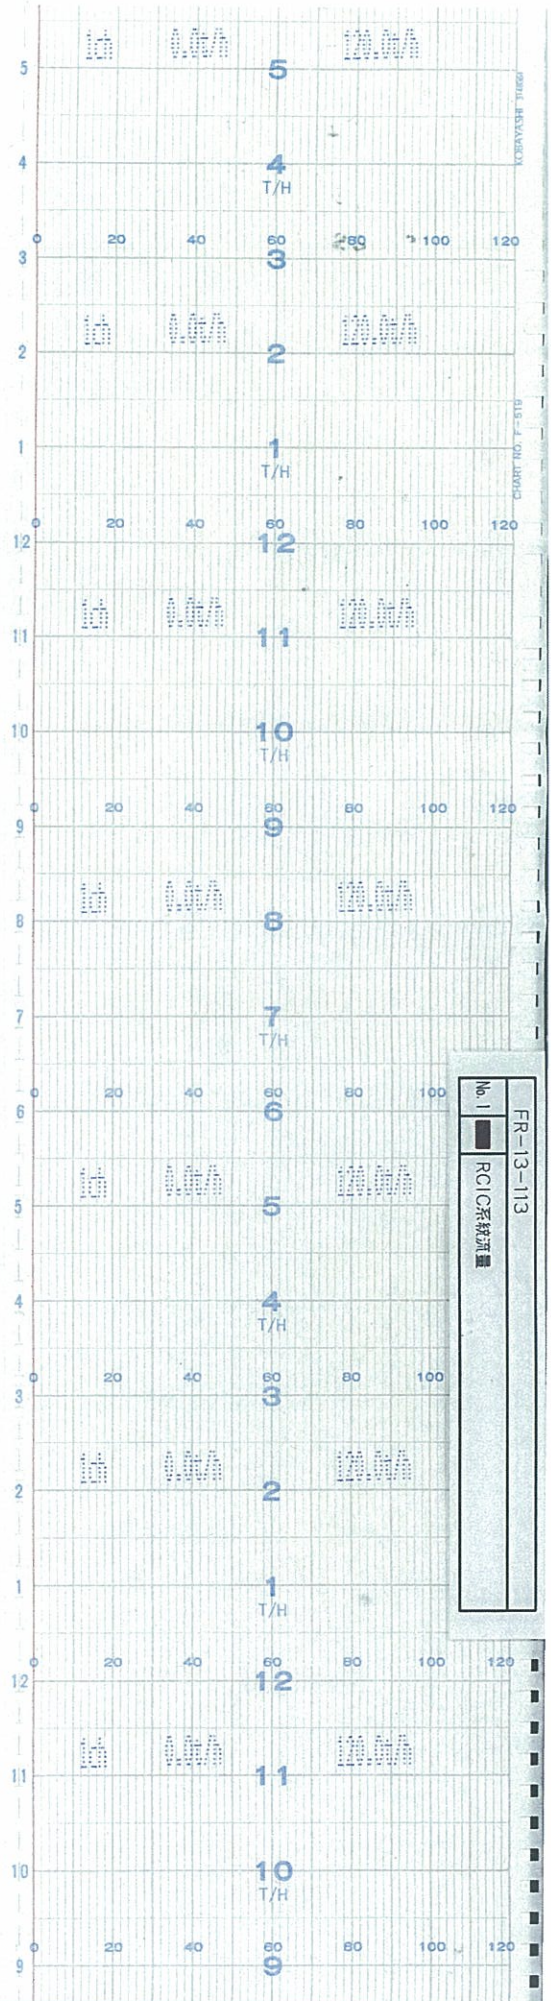

↑  
時間  
TIME

↑  
時間  
TIME

5号機 RCIC系統流量(2 / 76)  
UNIT5 RCIC FLOW (2/76)

TIME

時間  
↑

↑  
時間  
TIME

5号機 RCIC系統流量(4 / 76)  
UNIT5 RCIC FLOW ( 4/76 )

↑  
時間  
TIME

↑  
時間  
TIME

5号機 RCIC系統流量(7 / 76)  
UNIT5 RCIC FLOW (7/76)

↑  
時間  
TIME

5号機 RCIC系統流量 (9 / 76)  
UNIT5 RCIC FLOW (9/76)

↑  
時間  
TIME

5号機 RCIC系統流量(11 / 76)  
UNIT5 RCIC FLOW ( 11/76 )

TIME

時間

↑  
時間  
TIME

5号機 RCIC系統流量(13 / 76)  
UNIT5 RCIC FLOW ( 13/76 )

↑  
時間  
TIME

↑  
時間  
TIME

5号機 RCIC系統流量 (15 / 76)  
UNIT5 RCIC FLOW ( 15/76 )

時間  
↑  
TIME

↑  
時間  
TIME

5号機 RCIC系統流量(18 / 76)  
UNIT5 RCIC FLOW ( 18/76 )