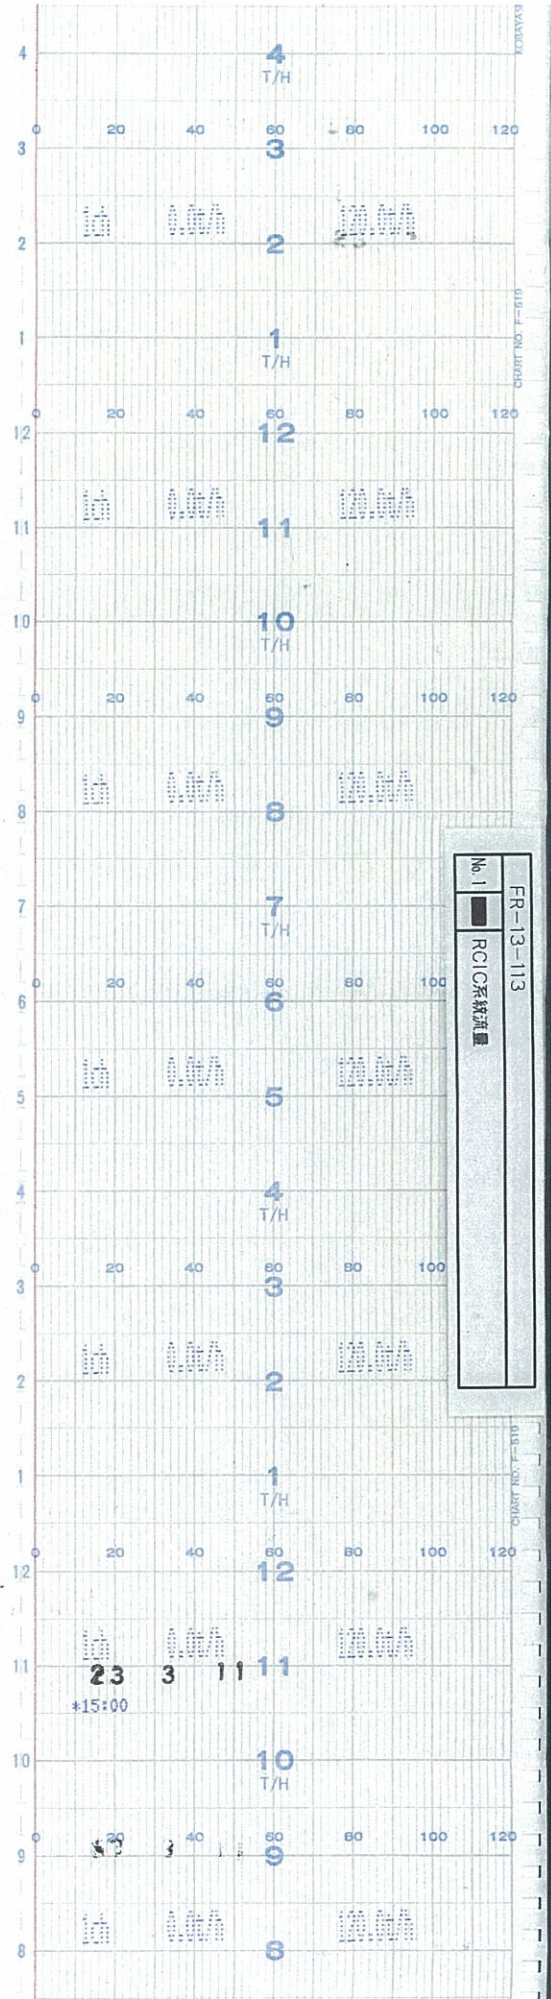

↑  
時間  
TIME

↑  
時間  
TIME

5号機 RCIC系統流量(2 / 76)  
UNIT5 RCIC FLOW (2/76)

TIME

時間  
↑

↑  
時間  
TIME

5号機 RCIC系統流量(4 / 76)  
UNIT5 RCIC FLOW ( 4/76 )

↑  
時間  
TIME