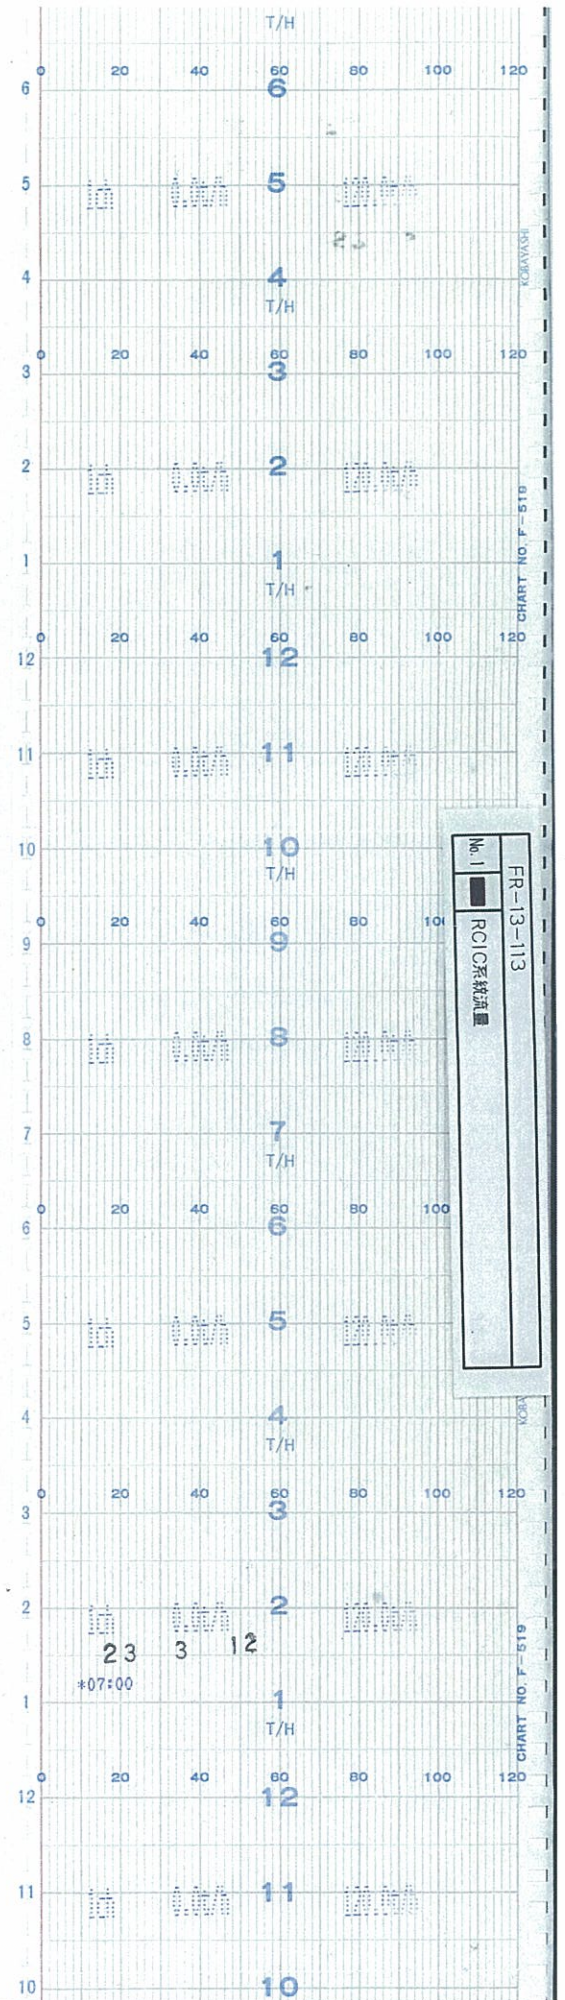

↑
時間
TIME

5号機 RCIC系統流量(48 / 76)
UNIT5 RCIC FLOW (48/76)