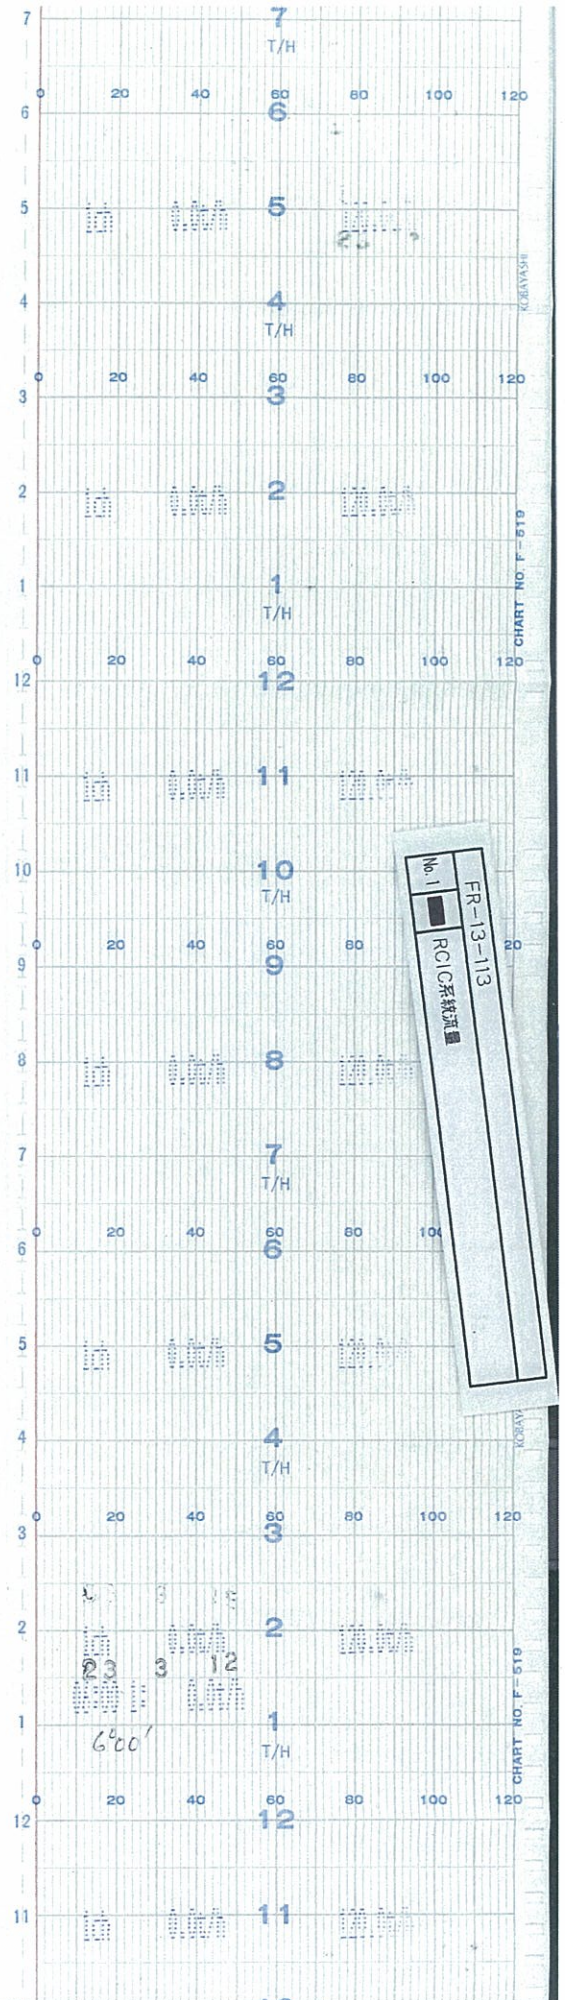

↑
時間
TIME

5号機 RCIC系統流量 (45 / 76)
UNIT5 RCIC FLOW (45/76)