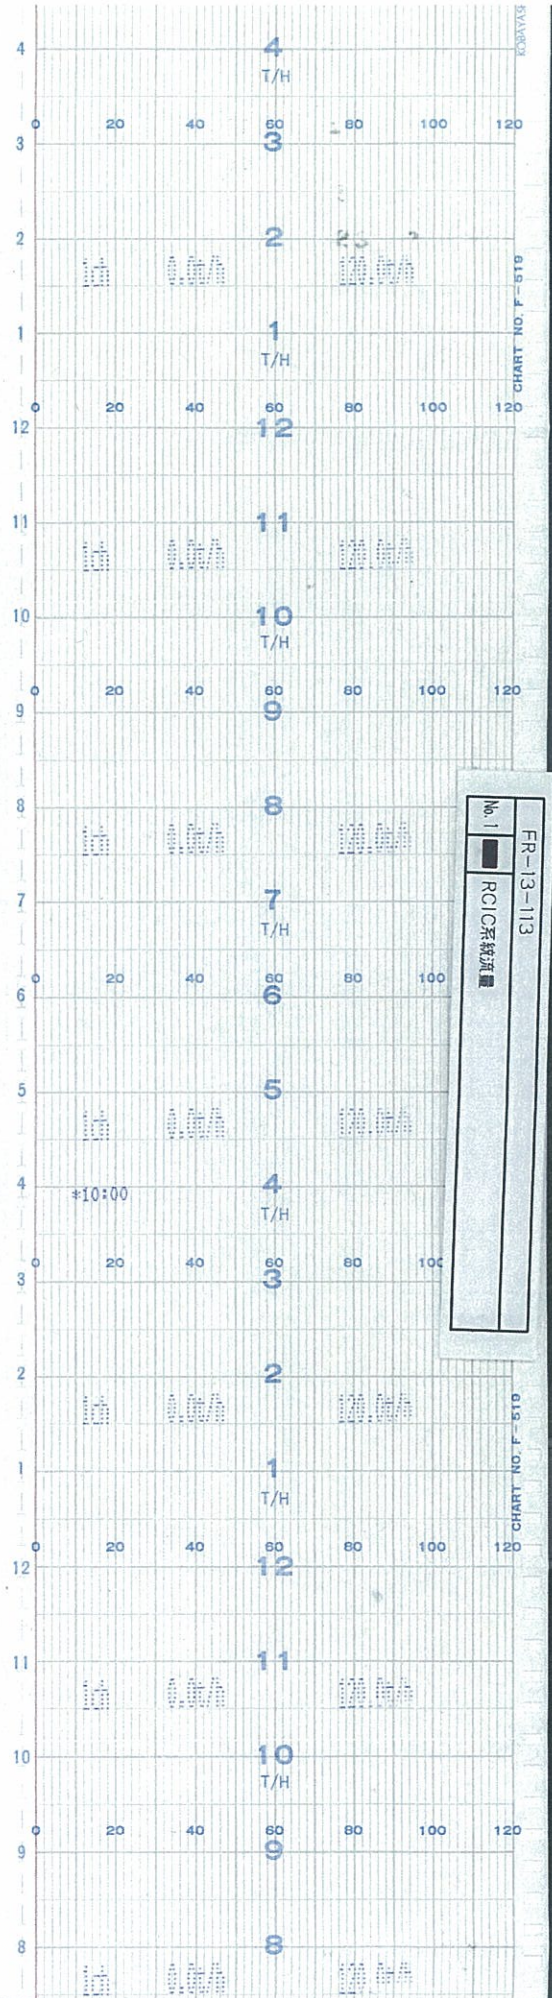

↑
時間
TIME

5号機 RCIC系統流量(57 / 76)
UNIT5 RCIC FLOW (57/76)