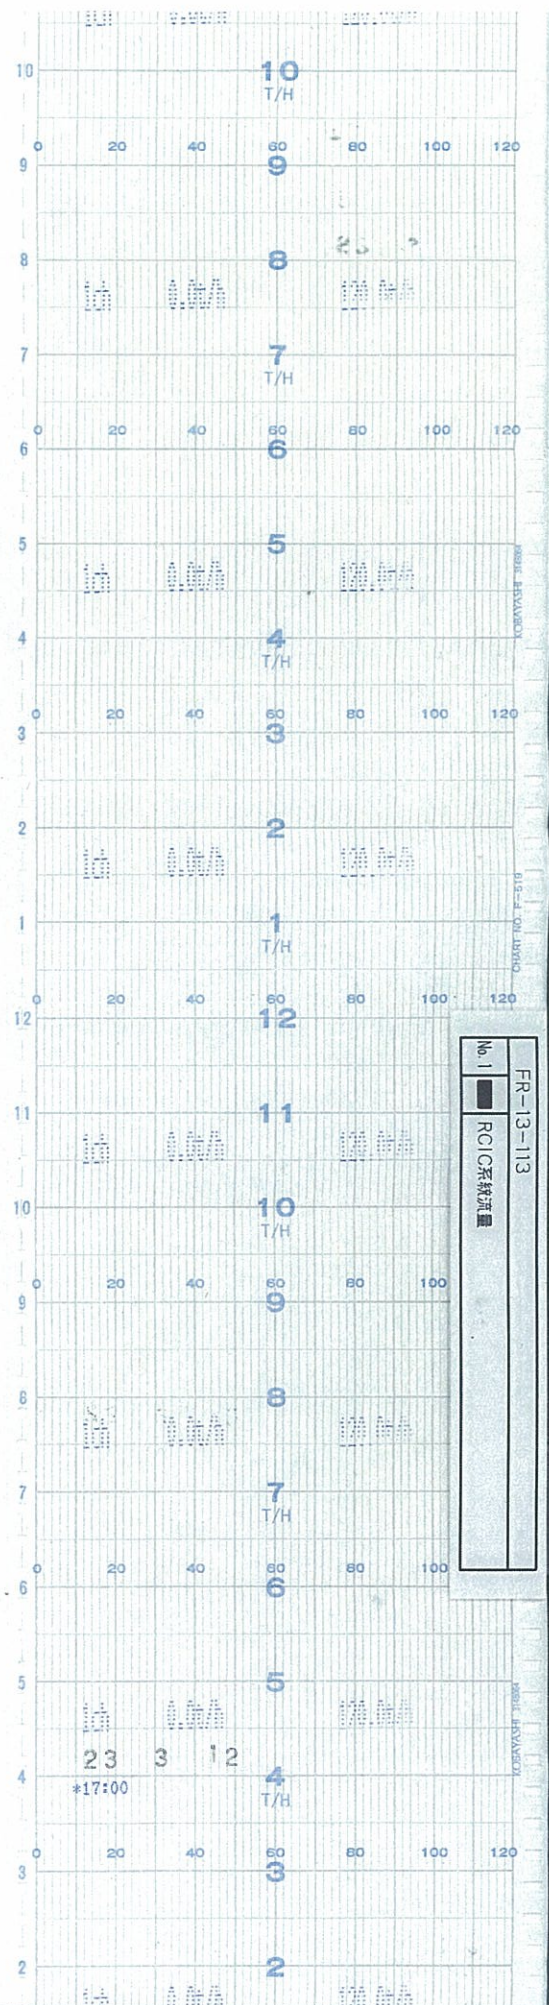

TIME

時間

5号機 RCIC系統流量(70 / 76)
UNIT5 RCIC FLOW (70/76)