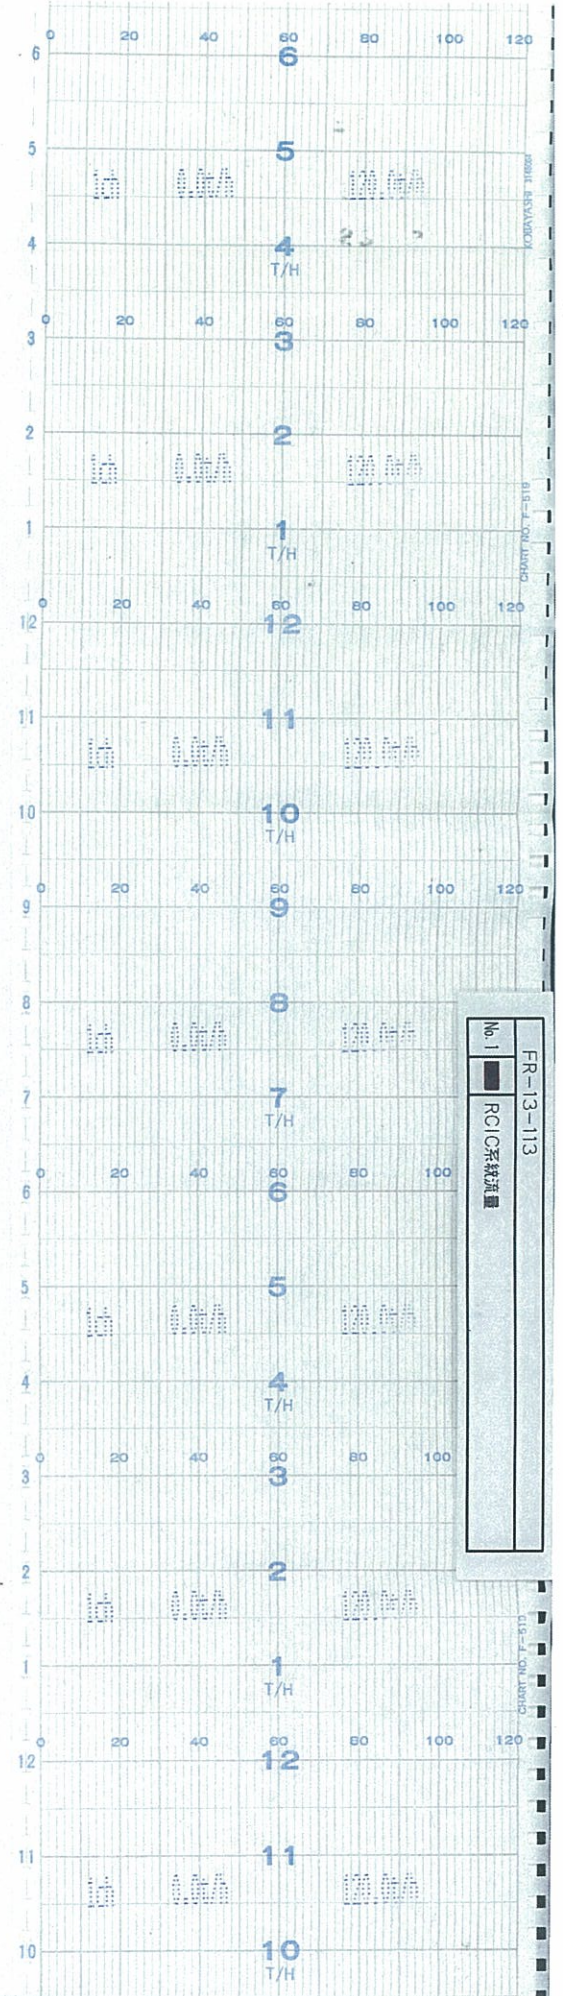

TIME

時間

5号機 RCIC系統流量(68 / 76)

UNIT5 RCIC FLOW (68/76)