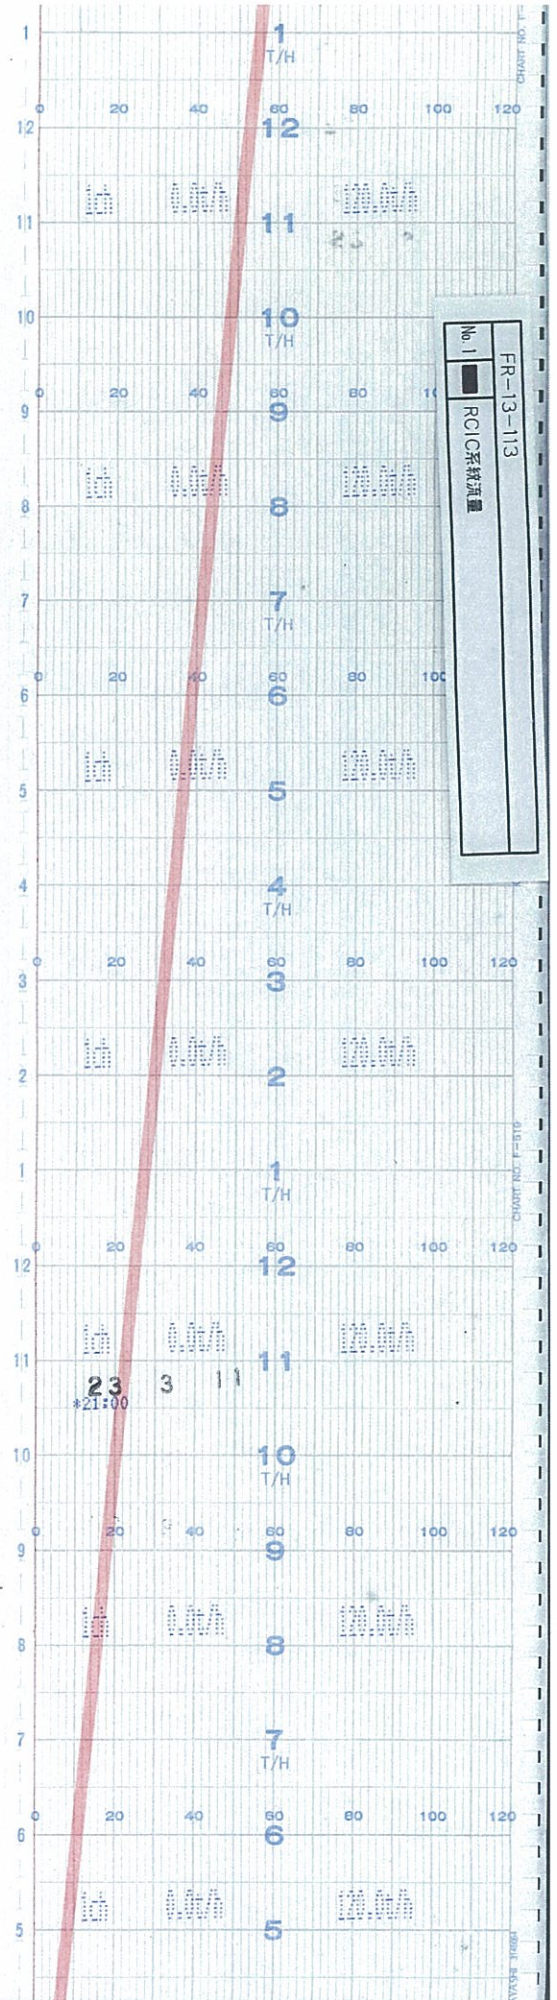

↑  
時間  
TIME

↑  
時間  
TIME

5号機 RCIC系統流量(2 / 76)  
UNIT5 RCIC FLOW (2/76)

TIME

時間  
↑

↑  
時間  
TIME

5号機 RCIC系統流量(4 / 76)  
UNIT5 RCIC FLOW ( 4/76 )

↑  
時間  
TIME

↑  
時間  
TIME

5号機 RCIC系統流量(7 / 76)  
UNIT5 RCIC FLOW (7/76)

↑  
時間  
TIME

5号機 RCIC系統流量 (9 / 76)  
UNIT5 RCIC FLOW (9/76)

↑  
時間  
TIME

5号機 RCIC系統流量(11 / 76)  
UNIT5 RCIC FLOW ( 11/76 )

TIME

時間

↑  
時間  
TIME

5号機 RCIC系統流量(13 / 76)  
UNIT5 RCIC FLOW ( 13/76 )

↑  
時間  
TIME

↑  
時間  
TIME

5号機 RCIC系統流量 (15 / 76)  
UNIT5 RCIC FLOW ( 15/76 )

時間  
↑  
TIME

↑  
時間  
TIME

5号機 RCIC系統流量(18 / 76)  
UNIT5 RCIC FLOW ( 18/76 )

↑  
時間  
TIME

5号機 RCIC系統流量 (20 / 76)  
UNIT5 RCIC FLOW ( 20/76 )

↑  
時間  
TIME

↑  
時間  
TIME

No. 1  
FR-13-113  
RCIC系統流量

5号機 RCIC系統流量 (22 / 76)  
UNIT5 RCIC FLOW ( 22/76 )

↑  
時間  
TIME

5号機 RCIC系統流量(23 / 76)  
UNIT5 RCIC FLOW ( 23/76 )