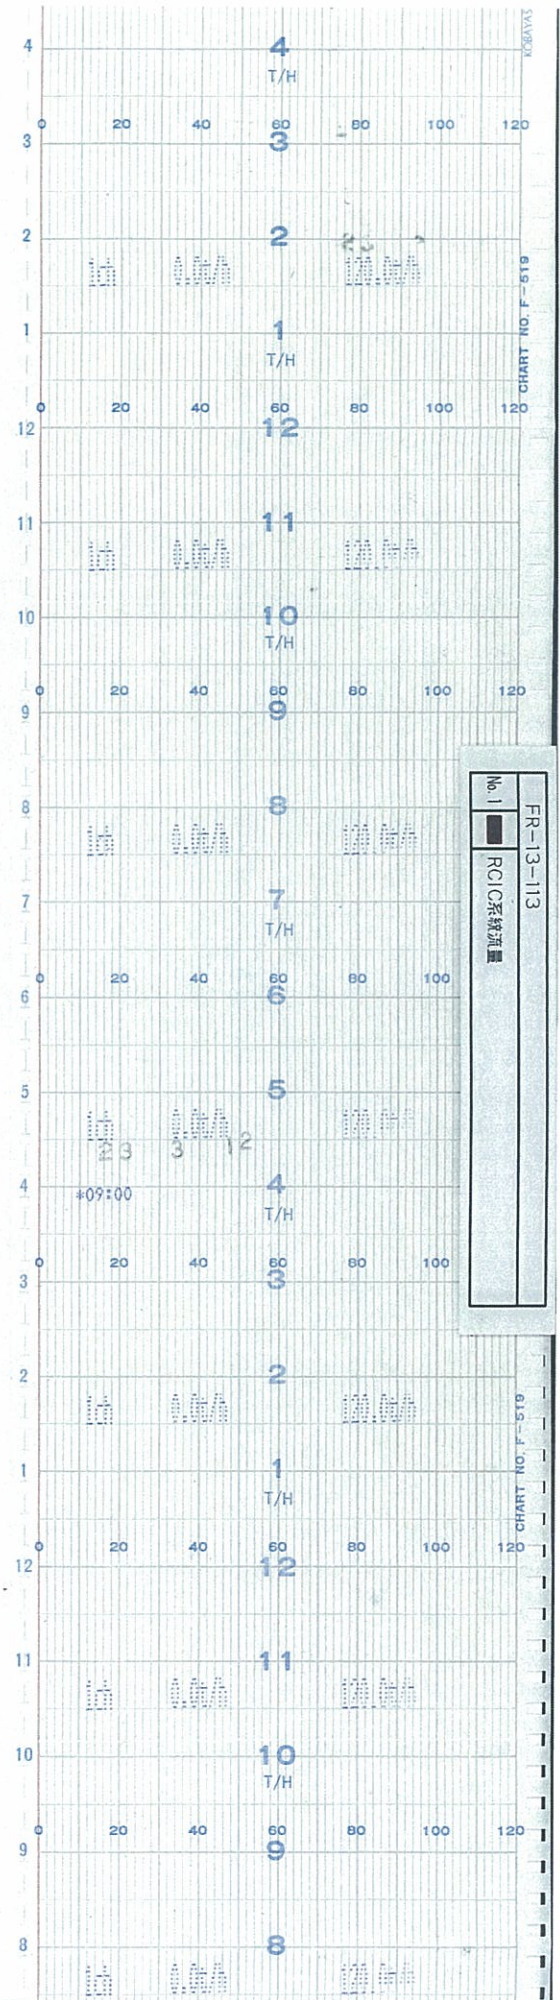

↑
時間
TIME

5号機 RCIC系統流量(54 / 76)
UNIT5 RCIC FLOW (54/76)