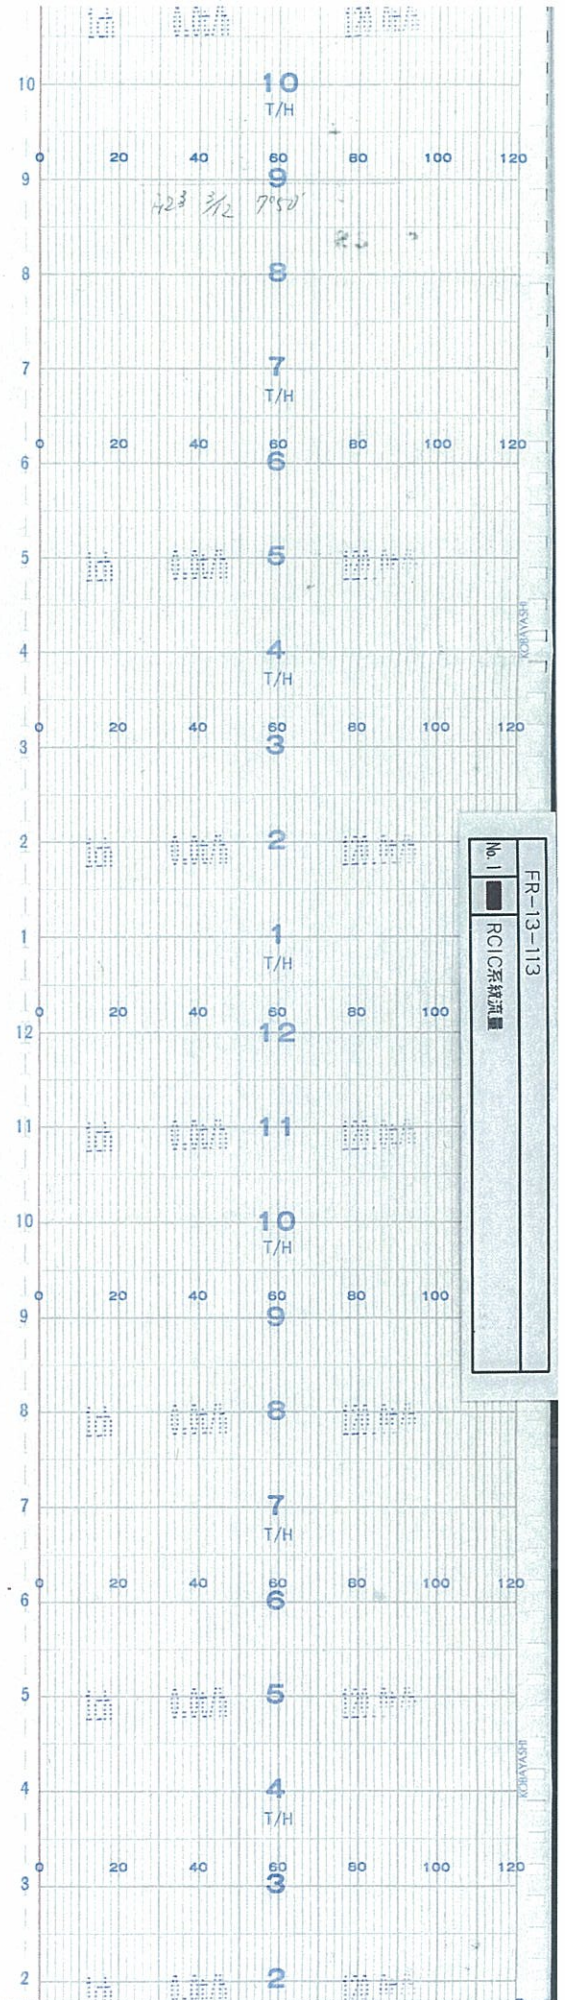

↑
時間
TIME

5号機 RCIC系統流量 (50 / 76)
UNIT5 RCIC FLOW (50/76)