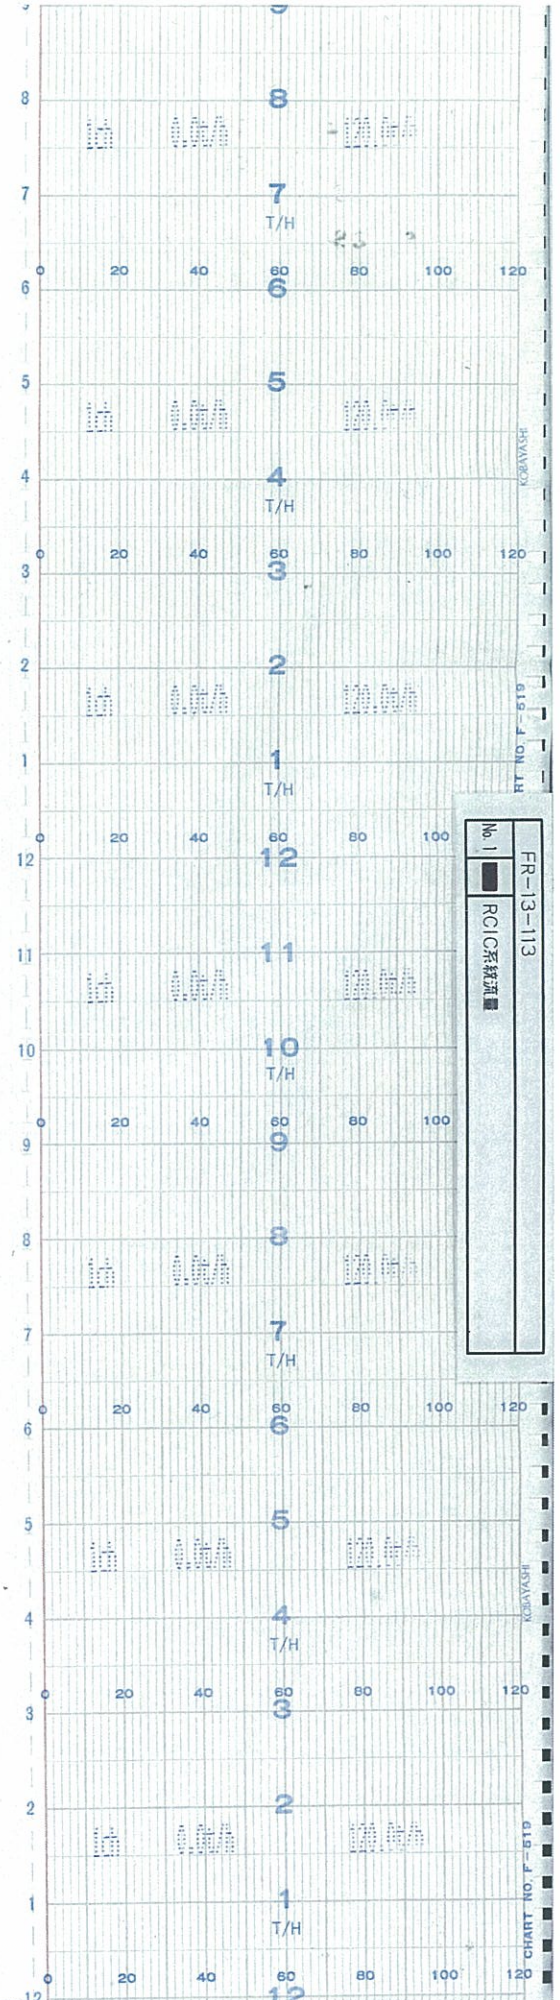

↑
時間
TIME

5号機 RCIC系統流量(53 / 76)
UNIT5 RCIC FLOW (53/76)