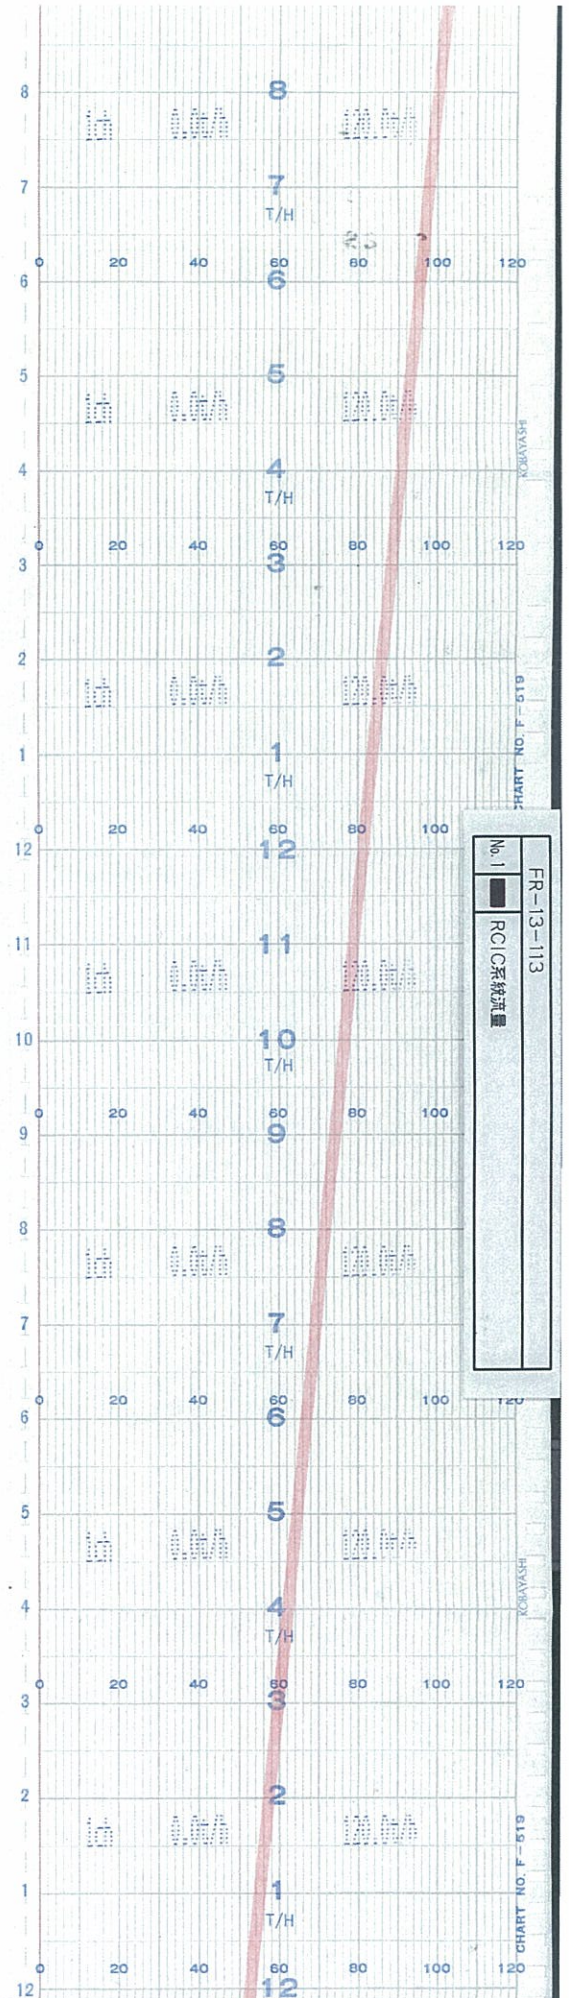

↑
時間
TIME

5号機 RCIC系統流量(62 / 76)
UNIT5 RCIC FLOW (62/76)