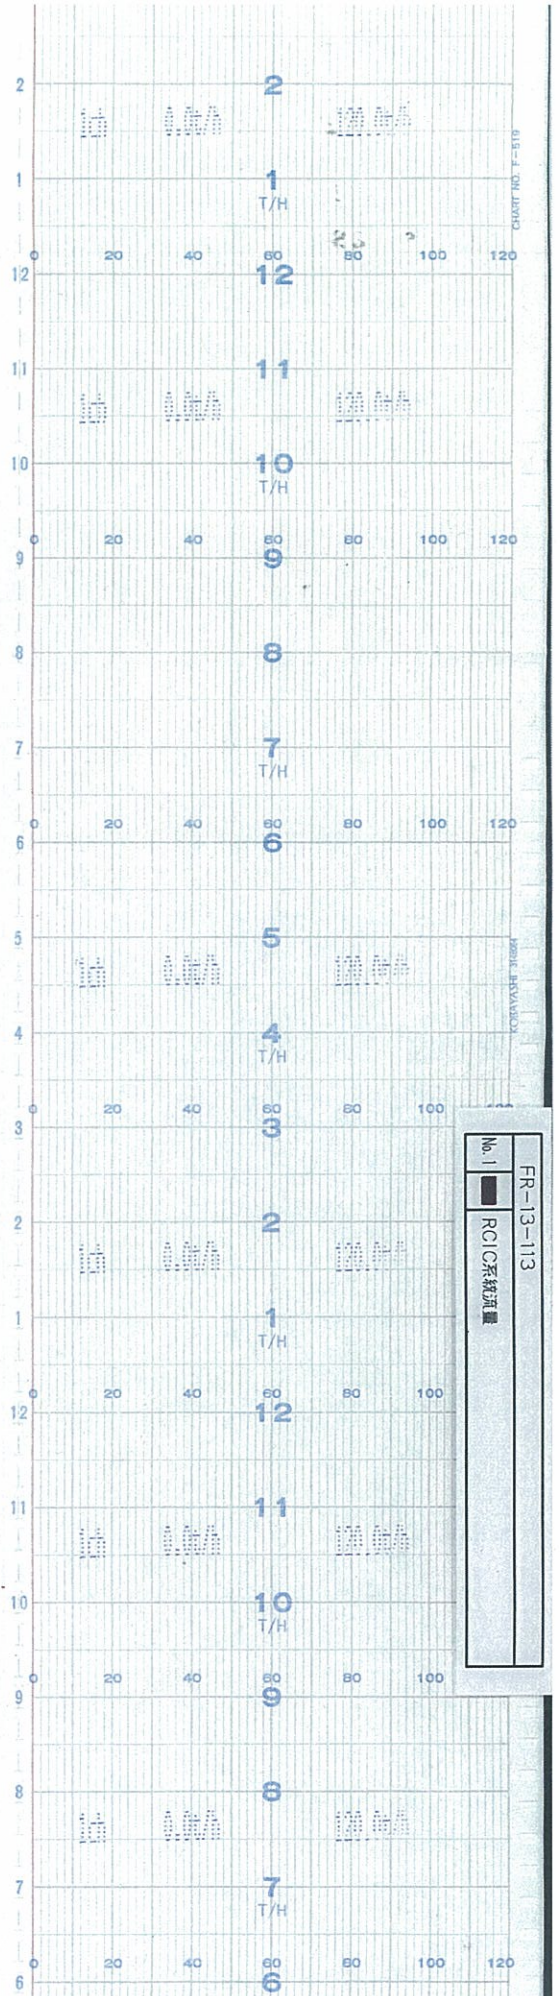

時間
↑
TIME

5号機 RCIC系統流量 (75 / 76)
UNIT5 RCIC FLOW (75/76)