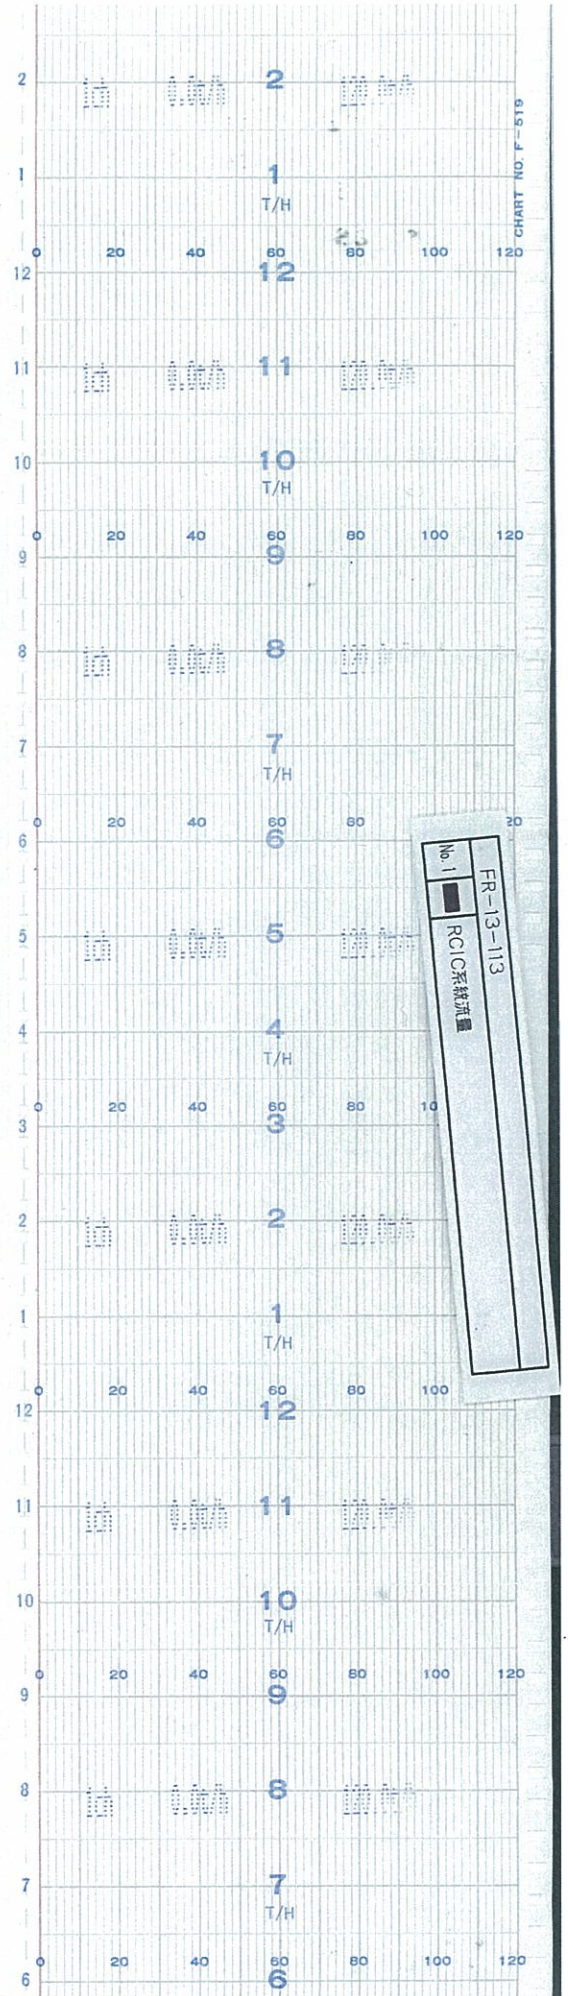

↑
時間
TIME

5号機 RCIC系統流量 (43 / 76)
UNIT5 RCIC FLOW (43/76)