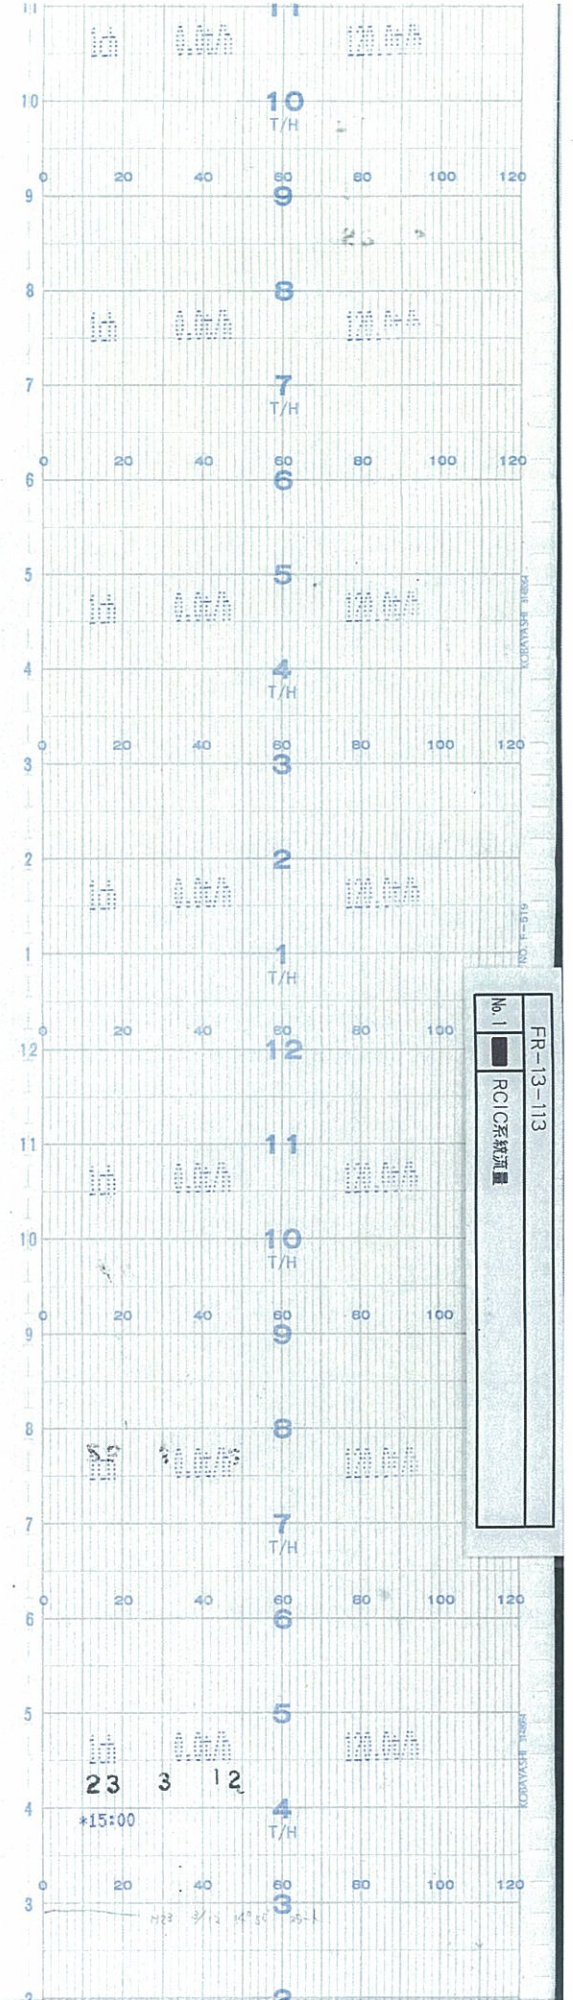

↑
時間
TIME

5号機 RCIC系統流量(64 / 76)
UNIT5 RCIC FLOW (64/76)