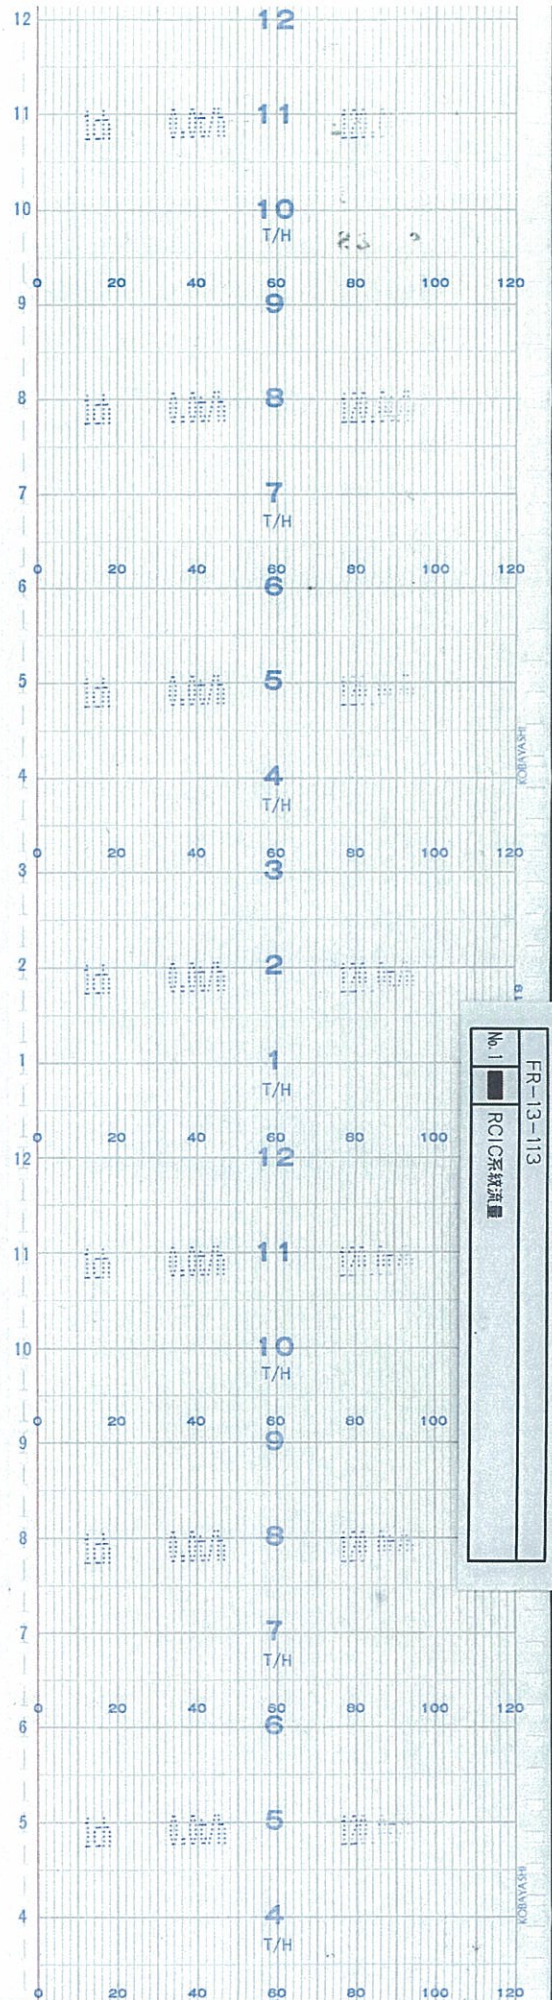

↑
時間
TIME

5号機 RCIC系統流量(31 / 76)
UNIT5 RCIC FLOW (31/76)