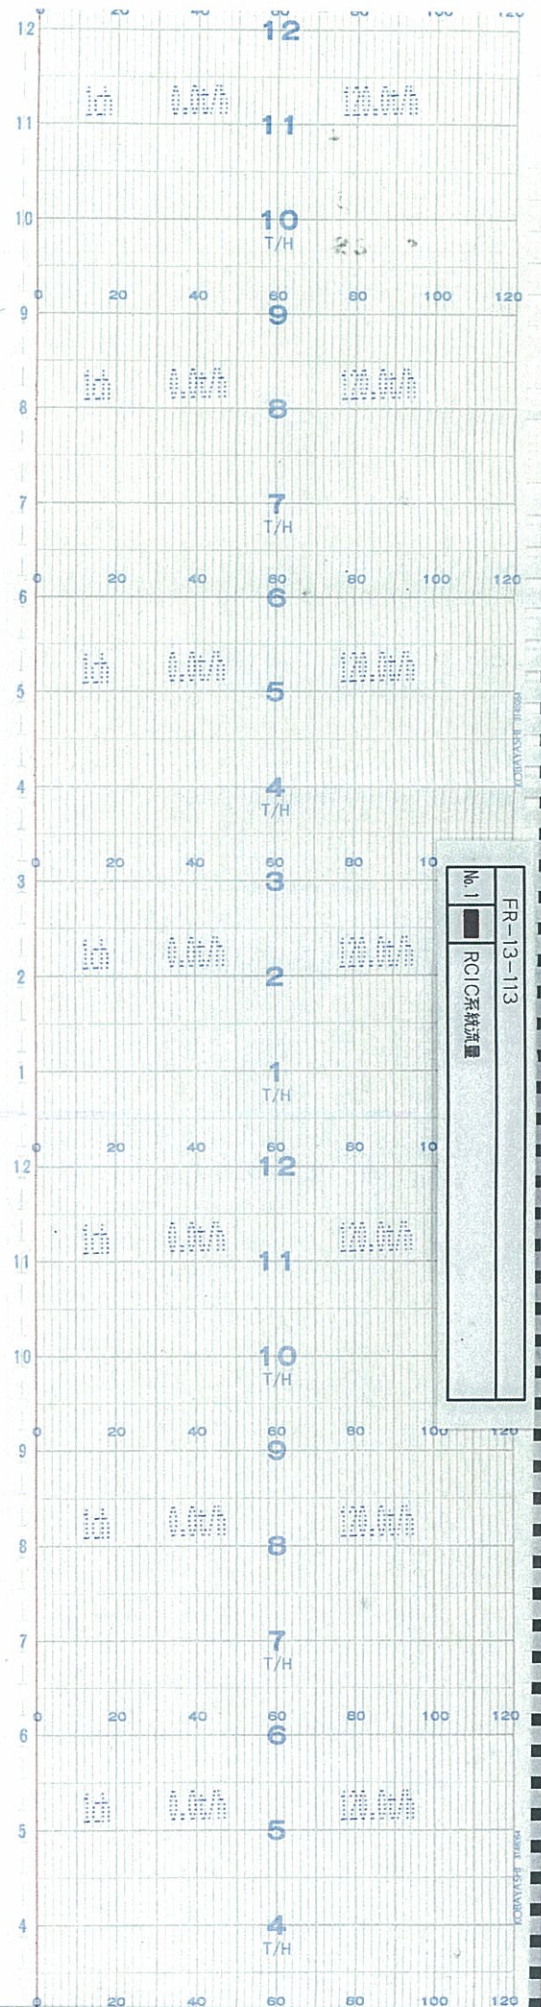

↑  
時間  
TIME

↑  
時間  
TIME

5号機 RCIC系統流量(2 / 76)  
UNIT5 RCIC FLOW (2/76)

TIME

時間  
↑

↑  
時間  
TIME

5号機 RCIC系統流量(4 / 76)  
UNIT5 RCIC FLOW ( 4/76 )

↑  
時間  
TIME

↑  
時間  
TIME

5号機 RCIC系統流量(7 / 76)  
UNIT5 RCIC FLOW (7/76)

↑  
時間  
TIME

5号機 RCIC系統流量 (9 / 76)  
UNIT5 RCIC FLOW (9/76)

↑  
時間  
TIME

5号機 RCIC系統流量(11 / 76)  
UNIT5 RCIC FLOW ( 11/76 )

TIME

時間