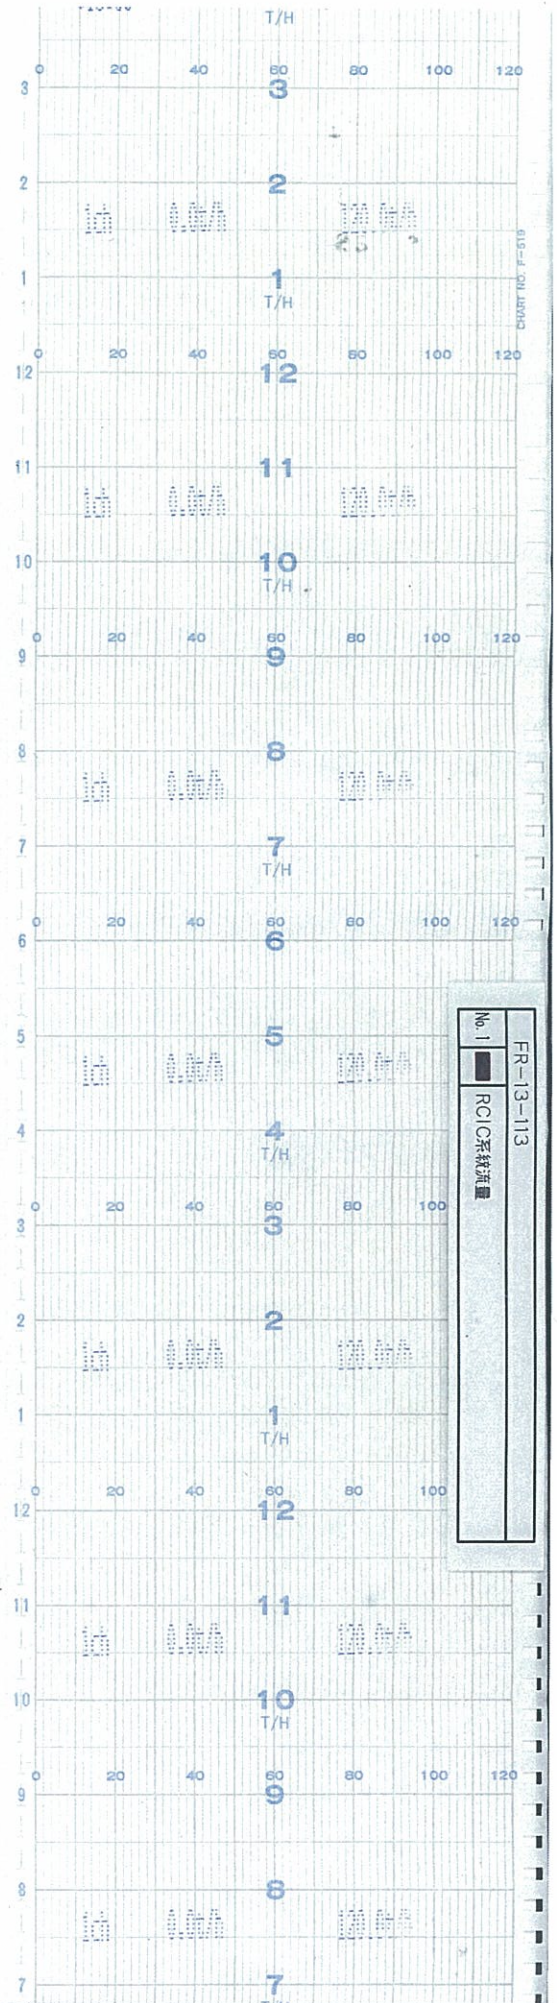

時間
↑
TIME

5号機 RCIC系統流量 (66 / 76)
UNIT5 RCIC FLOW (66/76)