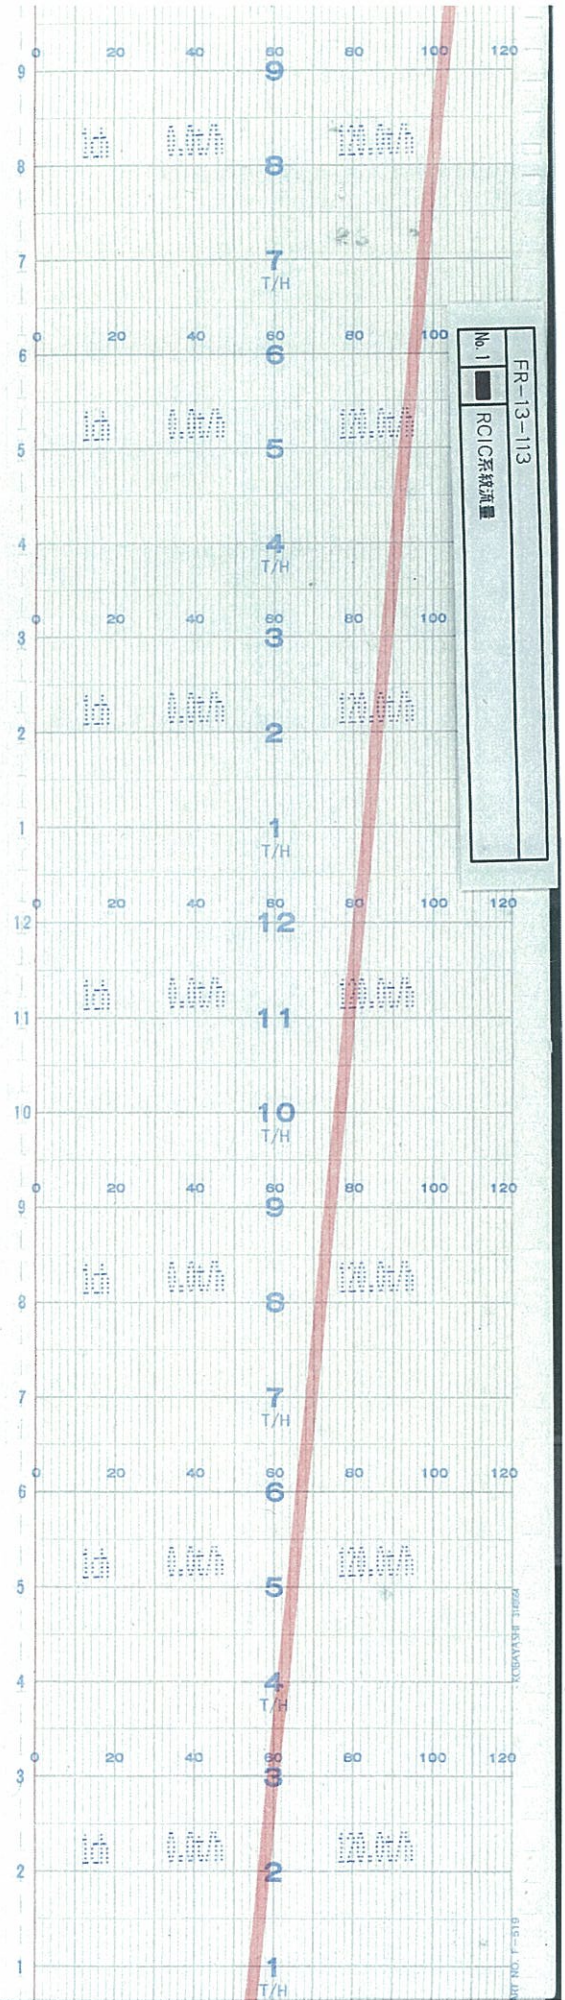

↑  
時間  
TIME

↑  
時間  
TIME

5号機 RCIC系統流量(2 / 76)  
UNIT5 RCIC FLOW (2/76)

TIME

時間  
↑

↑  
時間  
TIME

5号機 RCIC系統流量(4 / 76)  
UNIT5 RCIC FLOW ( 4/76 )

↑  
時間  
TIME

↑  
時間  
TIME

5号機 RCIC系統流量(7 / 76)  
UNIT5 RCIC FLOW (7/76)

↑  
時間  
TIME

5号機 RCIC系統流量 (9 / 76)  
UNIT5 RCIC FLOW (9/76)

↑  
時間  
TIME

5号機 RCIC系統流量(11 / 76)  
UNIT5 RCIC FLOW ( 11/76 )

TIME

時間

↑  
時間  
TIME

5号機 RCIC系統流量(13 / 76)  
UNIT5 RCIC FLOW ( 13/76 )

↑  
時間  
TIME

↑  
時間  
TIME

5号機 RCIC系統流量 (15 / 76)  
UNIT5 RCIC FLOW ( 15/76 )

時間  
↑  
TIME

↑  
時間  
TIME

5号機 RCIC系統流量(18 / 76)  
UNIT5 RCIC FLOW ( 18/76 )

↑  
時間  
TIME

5号機 RCIC系統流量 (20 / 76)  
UNIT5 RCIC FLOW ( 20/76 )

↑  
時間  
TIME

↑  
時間  
TIME

No. 1  
FR-13-113  
RCIC系統流量

5号機 RCIC系統流量 (22 / 76)  
UNIT5 RCIC FLOW ( 22/76 )

↑  
時間  
TIME

5号機 RCIC系統流量(23 / 76)  
UNIT5 RCIC FLOW ( 23/76 )