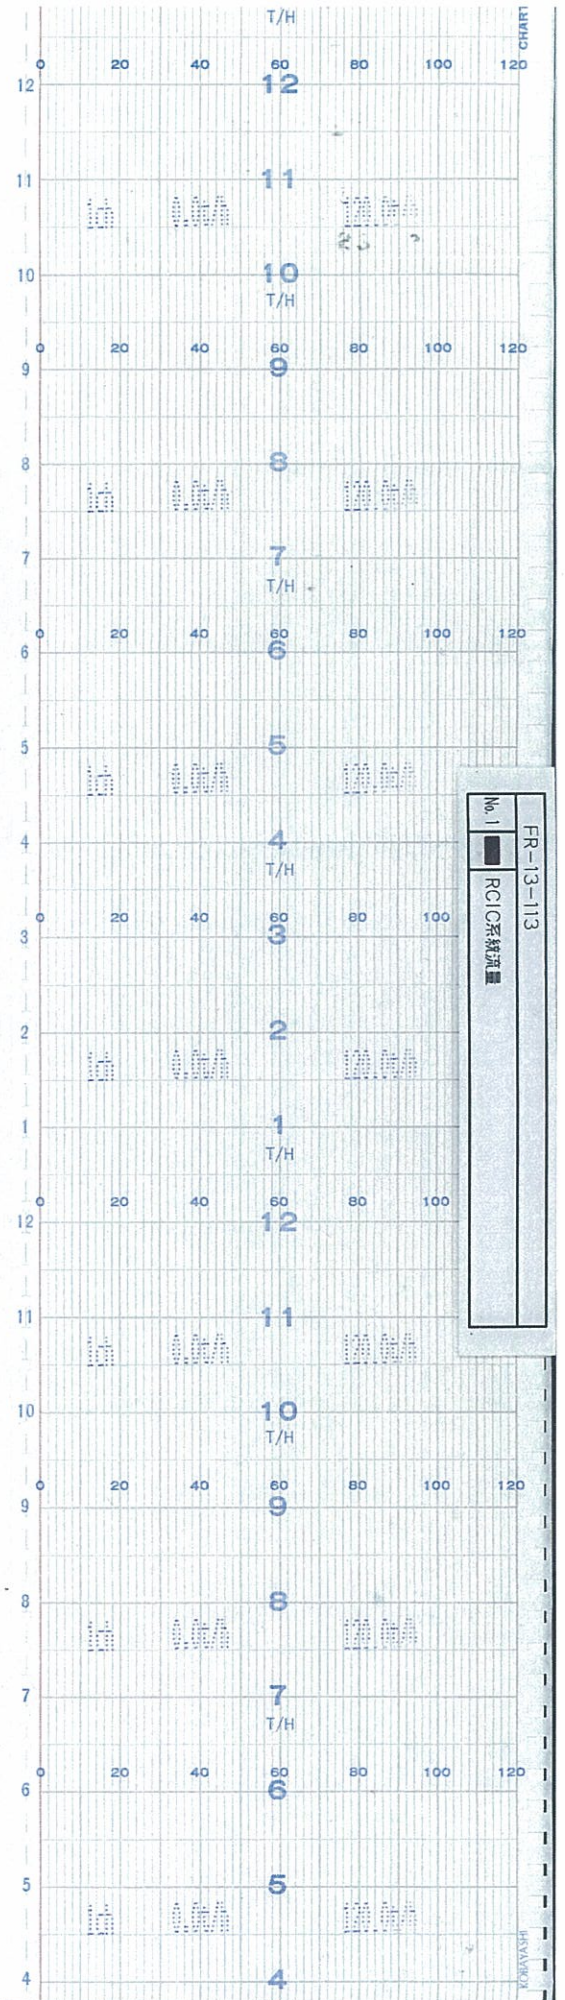

↑
時間
TIME

5号機 RCIC系統流量 (55 / 76)
UNIT5 RCIC FLOW (55/76)