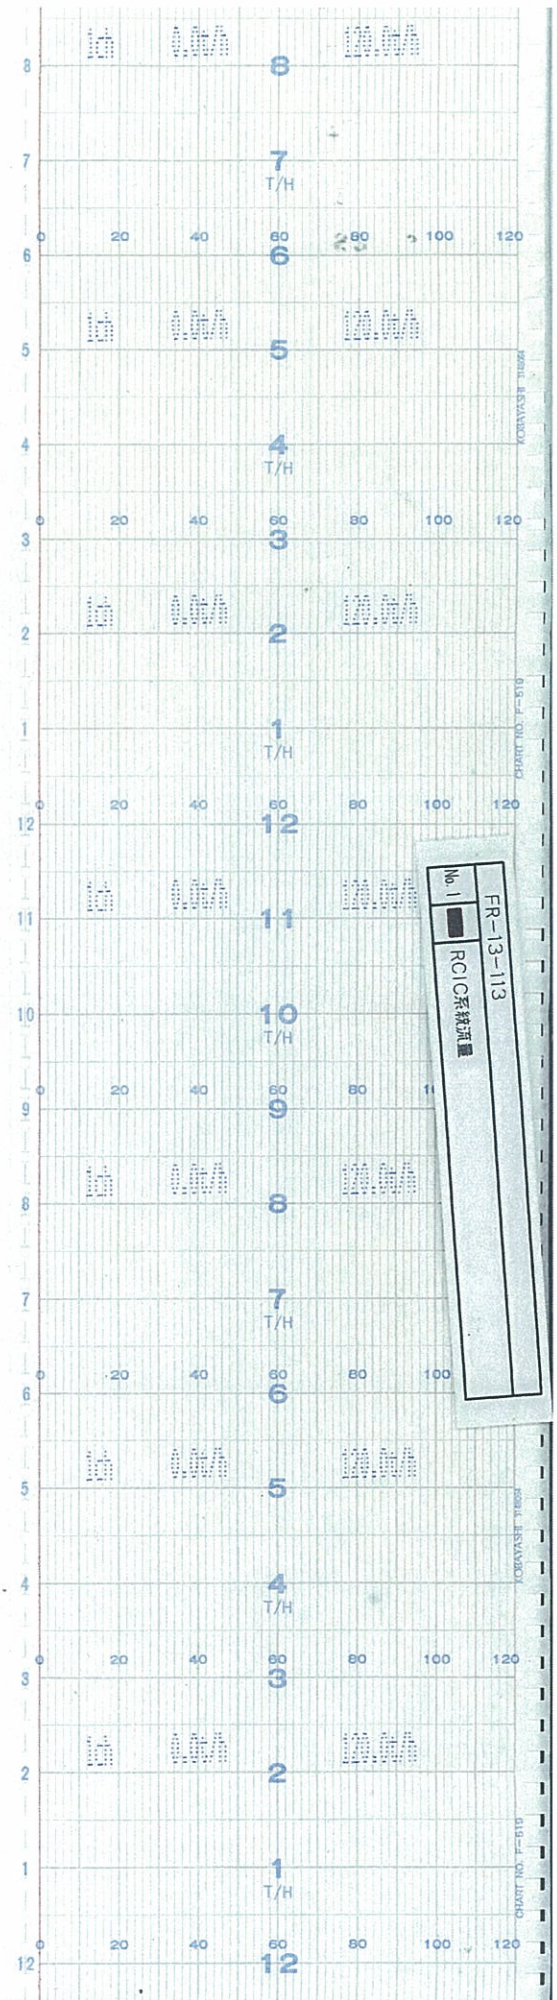

↑  
時間  
TIME

↑  
時間  
TIME

5号機 RCIC系統流量(2 / 76)  
UNIT5 RCIC FLOW (2/76)

TIME

時間  
↑

↑  
時間  
TIME

5号機 RCIC系統流量(4 / 76)  
UNIT5 RCIC FLOW ( 4/76 )

↑  
時間  
TIME