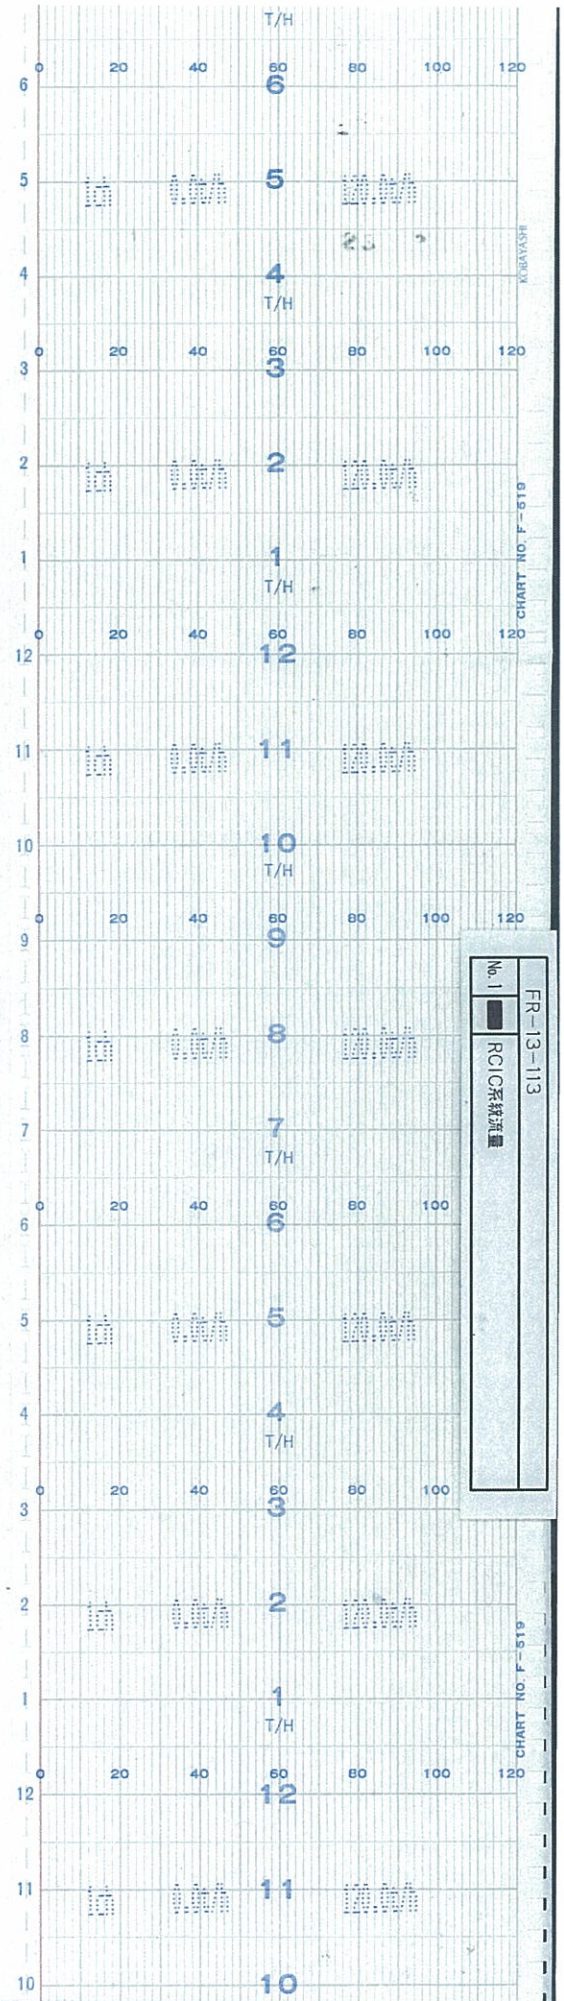

↑
時間
TIME

5号機 RCIC系統流量 (26 / 76)
UNIT5 RCIC FLOW (26/76)