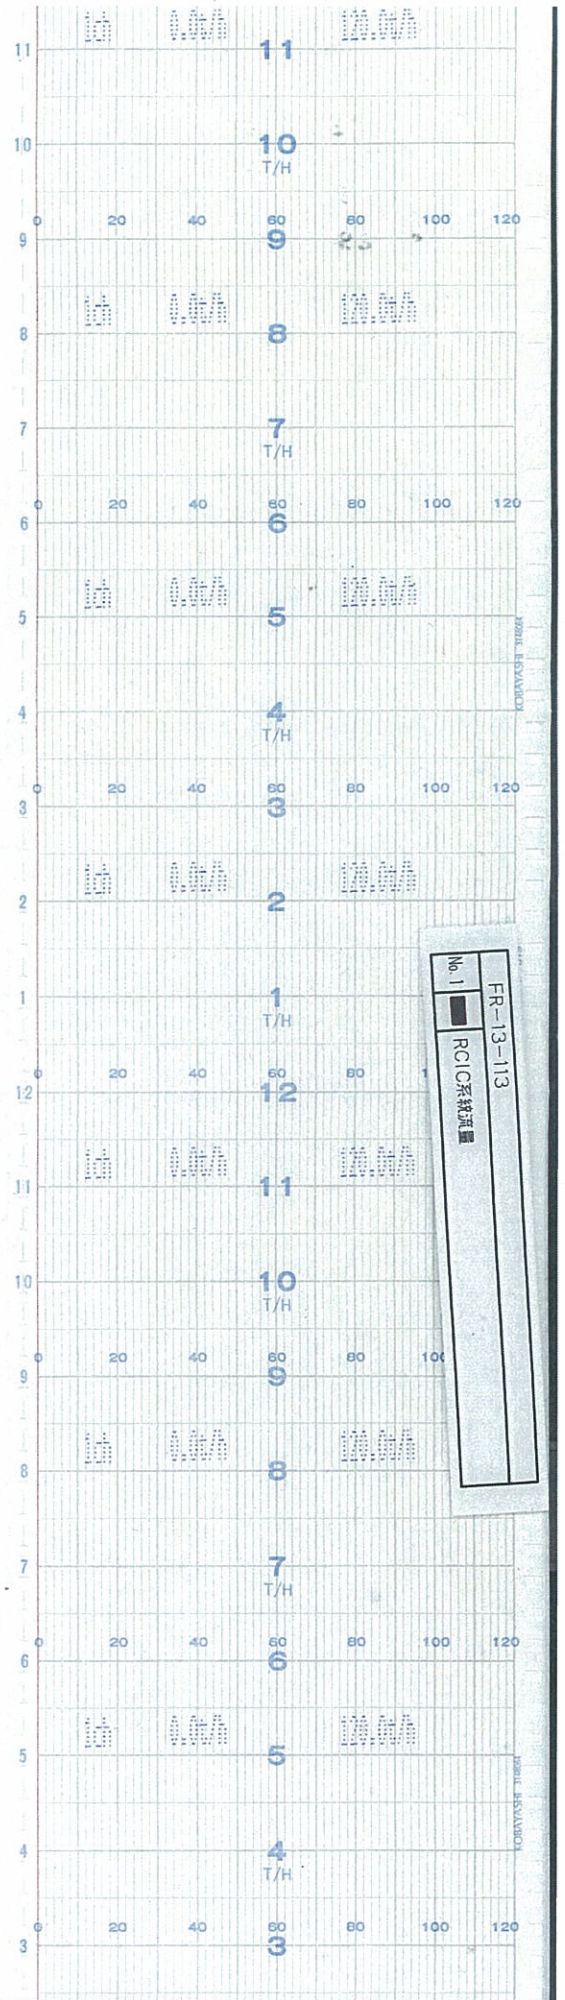

↑  
時間  
TIME

↑  
時間  
TIME

5号機 RCIC系統流量(2 / 76)  
UNIT5 RCIC FLOW (2/76)

TIME

時間  
↑

↑  
時間  
TIME

5号機 RCIC系統流量(4 / 76)  
UNIT5 RCIC FLOW ( 4/76 )

↑  
時間  
TIME

↑  
時間  
TIME

5号機 RCIC系統流量(7 / 76)  
UNIT5 RCIC FLOW (7/76)

↑  
時間  
TIME

5号機 RCIC系統流量 (9 / 76)  
UNIT5 RCIC FLOW (9/76)

↑  
時間  
TIME

5号機 RCIC系統流量(11 / 76)  
UNIT5 RCIC FLOW ( 11/76 )

TIME

時間

↑  
時間  
TIME

5号機 RCIC系統流量(13 / 76)  
UNIT5 RCIC FLOW ( 13/76 )

↑  
時間  
TIME

↑  
時間  
TIME

5号機 RCIC系統流量 (15 / 76)  
UNIT5 RCIC FLOW ( 15/76 )

時間  
↑  
TIME

↑  
時間  
TIME

5号機 RCIC系統流量(18 / 76)  
UNIT5 RCIC FLOW ( 18/76 )