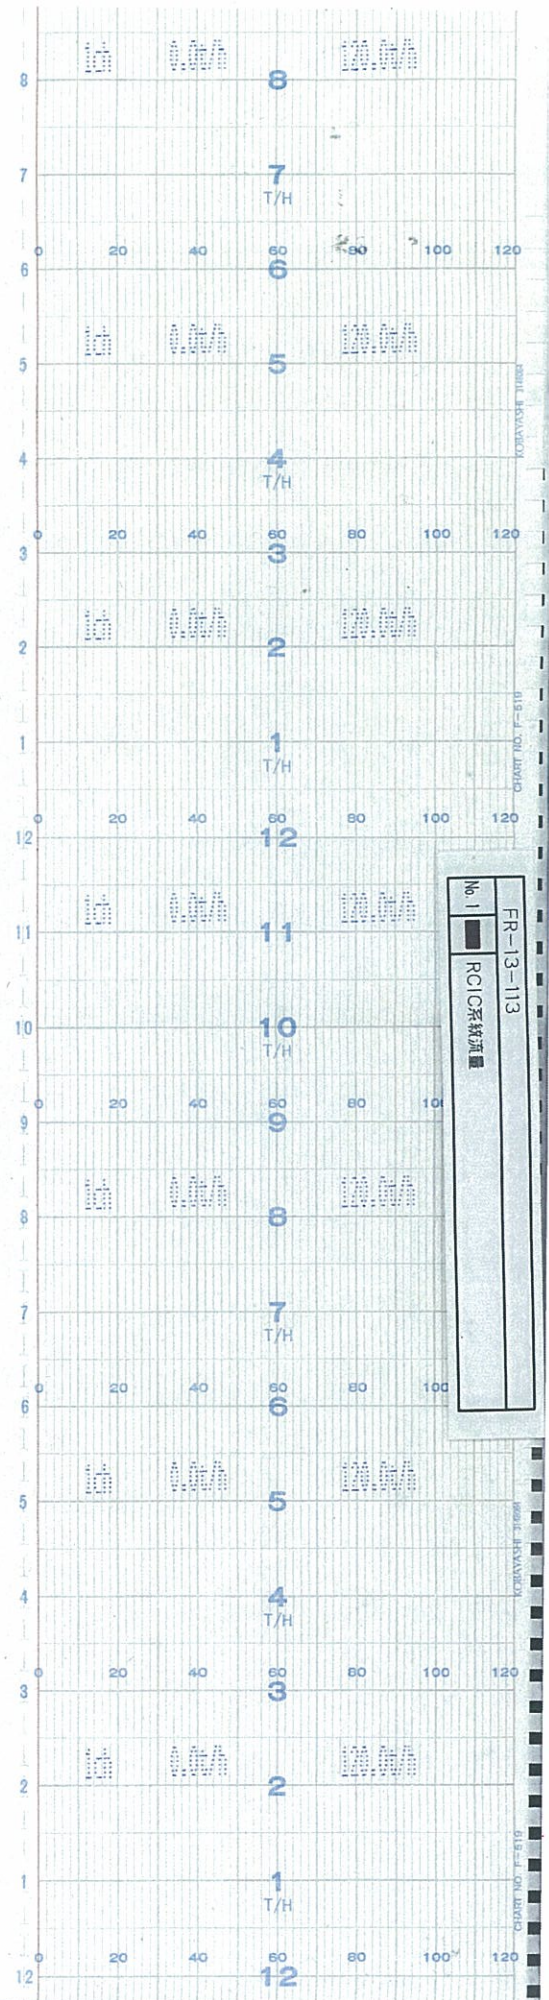

↑  
時間  
TIME

↑  
時間  
TIME

5号機 RCIC系統流量(2 / 76)  
UNIT5 RCIC FLOW (2/76)

TIME

時間  
↑

↑  
時間  
TIME

5号機 RCIC系統流量(4 / 76)  
UNIT5 RCIC FLOW ( 4/76 )

↑  
時間  
TIME

↑  
時間  
TIME

5号機 RCIC系統流量(7 / 76)  
UNIT5 RCIC FLOW (7/76)

↑  
時間  
TIME

5号機 RCIC系統流量 (9 / 76)  
UNIT5 RCIC FLOW (9/76)

↑  
時間  
TIME

5号機 RCIC系統流量(11 / 76)  
UNIT5 RCIC FLOW ( 11/76 )

TIME

時間