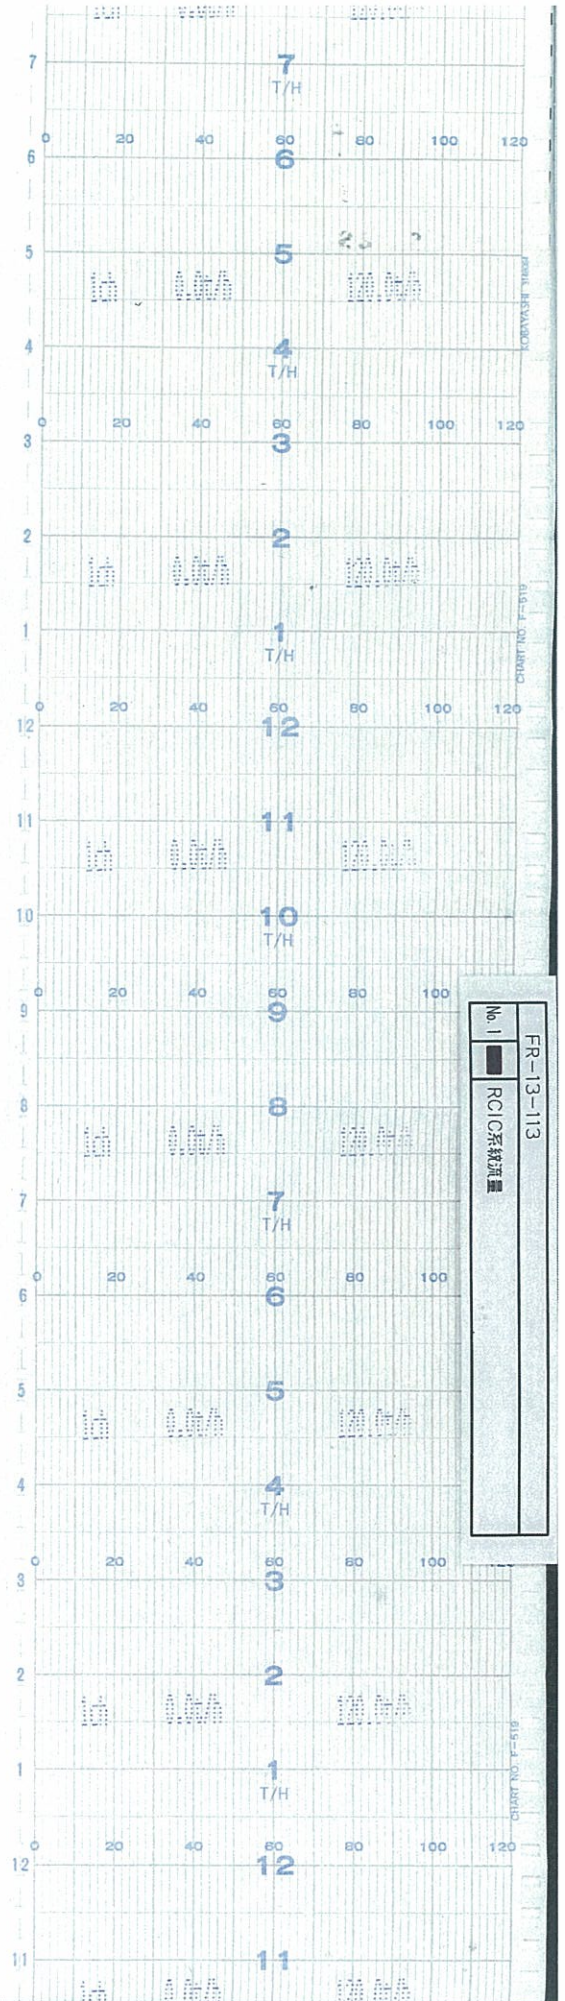

↑
時間
TIME

5号機 RCIC系統流量 (65 / 76)
UNIT5 RCIC FLOW (65/76)