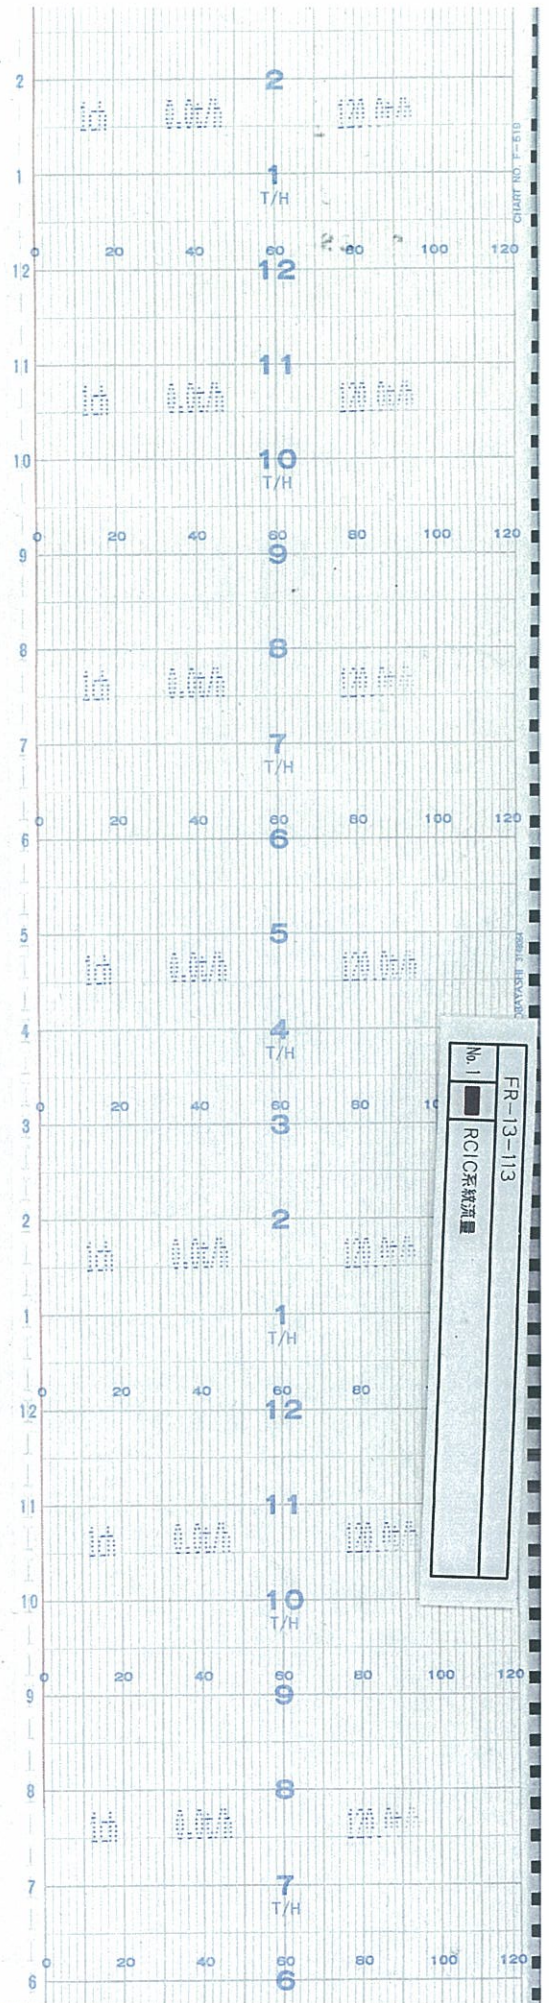

時間
↑
TIME

5号機 RCIC系統流量 (72 / 76)
UNIT5 RCIC FLOW (72/76)