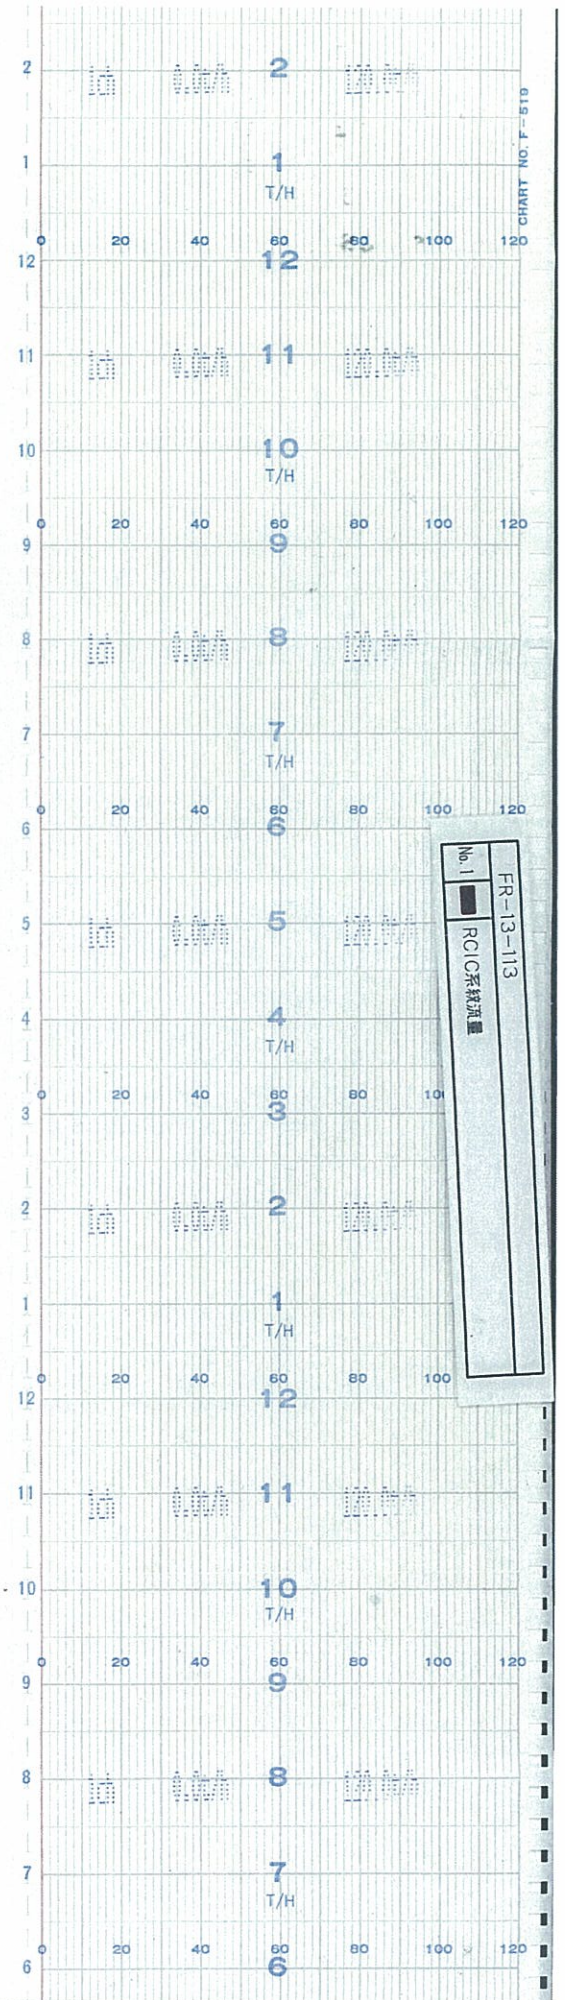

↑
時間
TIME

5号機 RCIC系統流量(49 / 76)
UNIT5 RCIC FLOW (49/76)