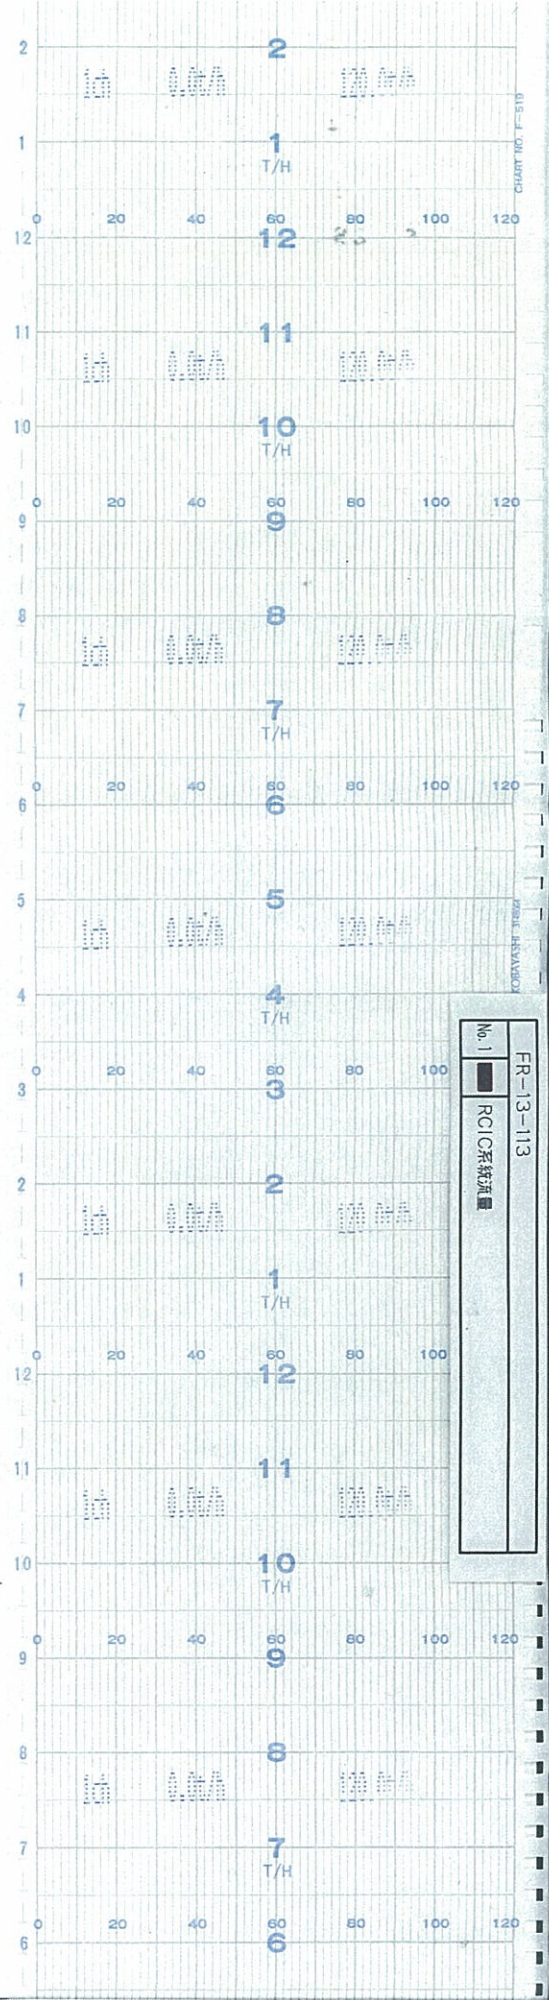

時間
↑
TIME

5号機 RCIC系統流量(69 / 76)
UNIT5 RCIC FLOW (69/76)