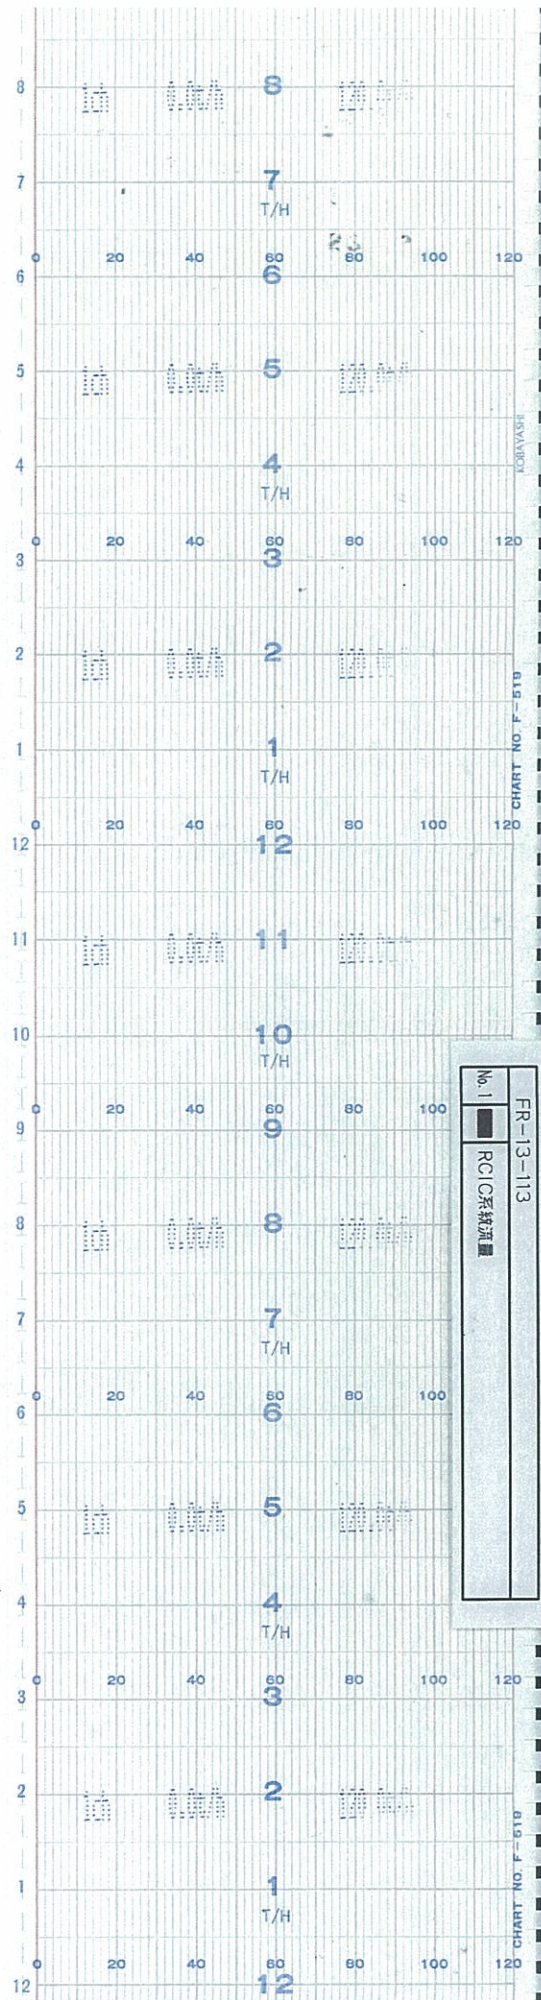

↑
時間
TIME

5号機 RCIC系統流量(35 / 76)
UNIT5 RCIC FLOW (35/76)