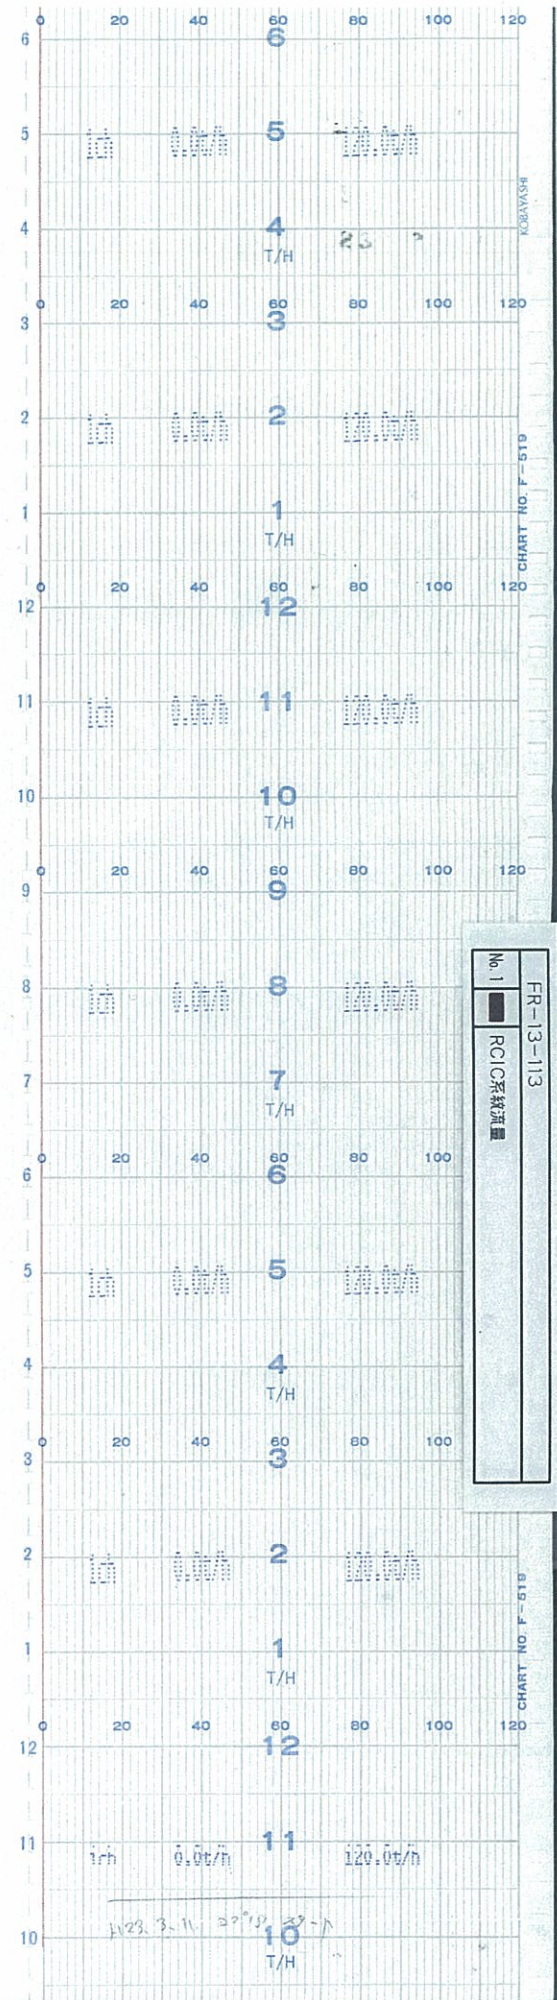

↑  
時間  
TIME

5号機 RCIC系統流量 (20 / 76)  
UNIT5 RCIC FLOW ( 20/76 )

↑  
時間  
TIME

↑  
時間  
TIME

No. 1  
FR-13-113  
RCIC系統流量

5号機 RCIC系統流量 (22 / 76)  
UNIT5 RCIC FLOW ( 22/76 )

↑  
時間  
TIME

5号機 RCIC系統流量(23 / 76)  
UNIT5 RCIC FLOW ( 23/76 )