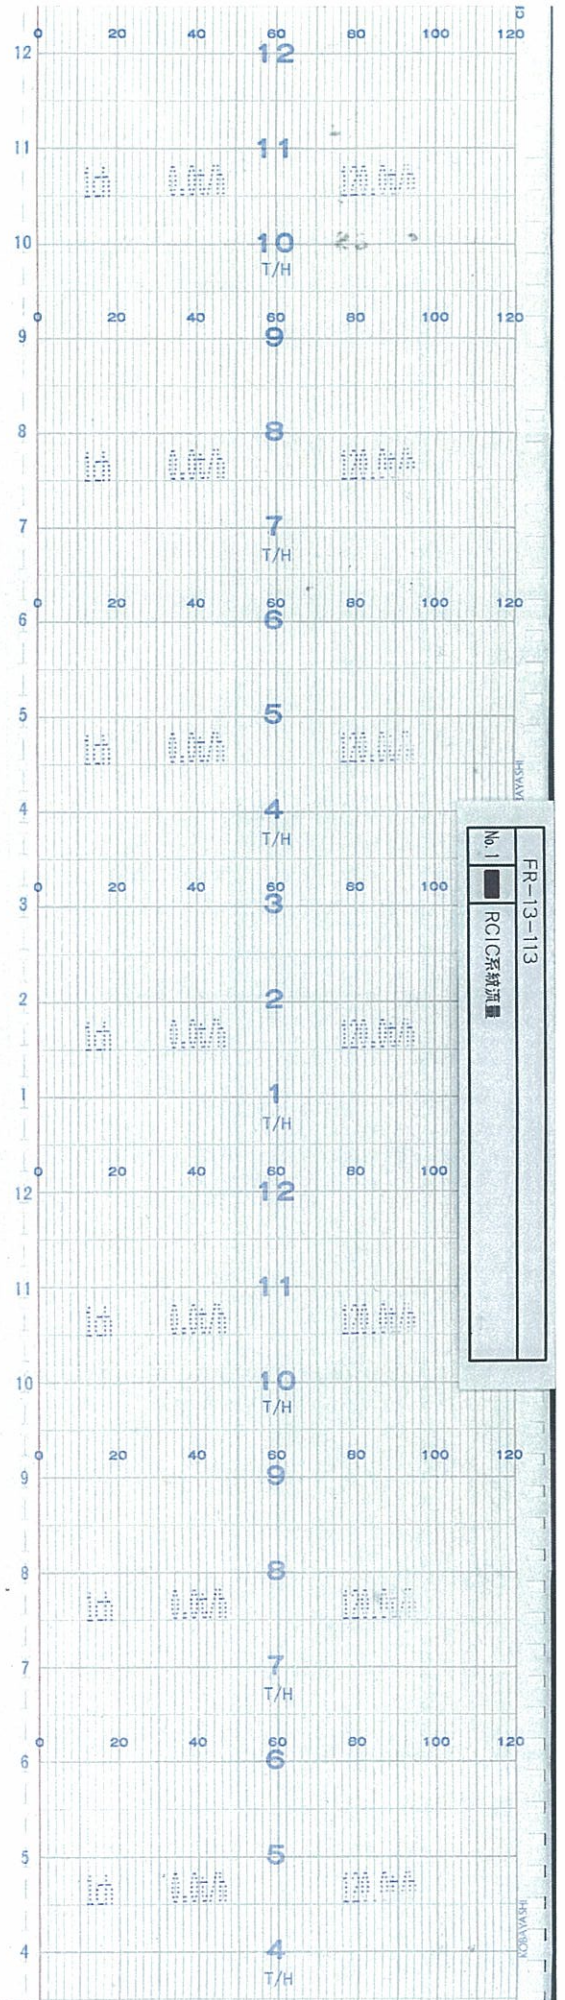

↑
時間
TIME

5号機 RCIC系統流量(58 / 76)
UNIT5 RCIC FLOW (58/76)