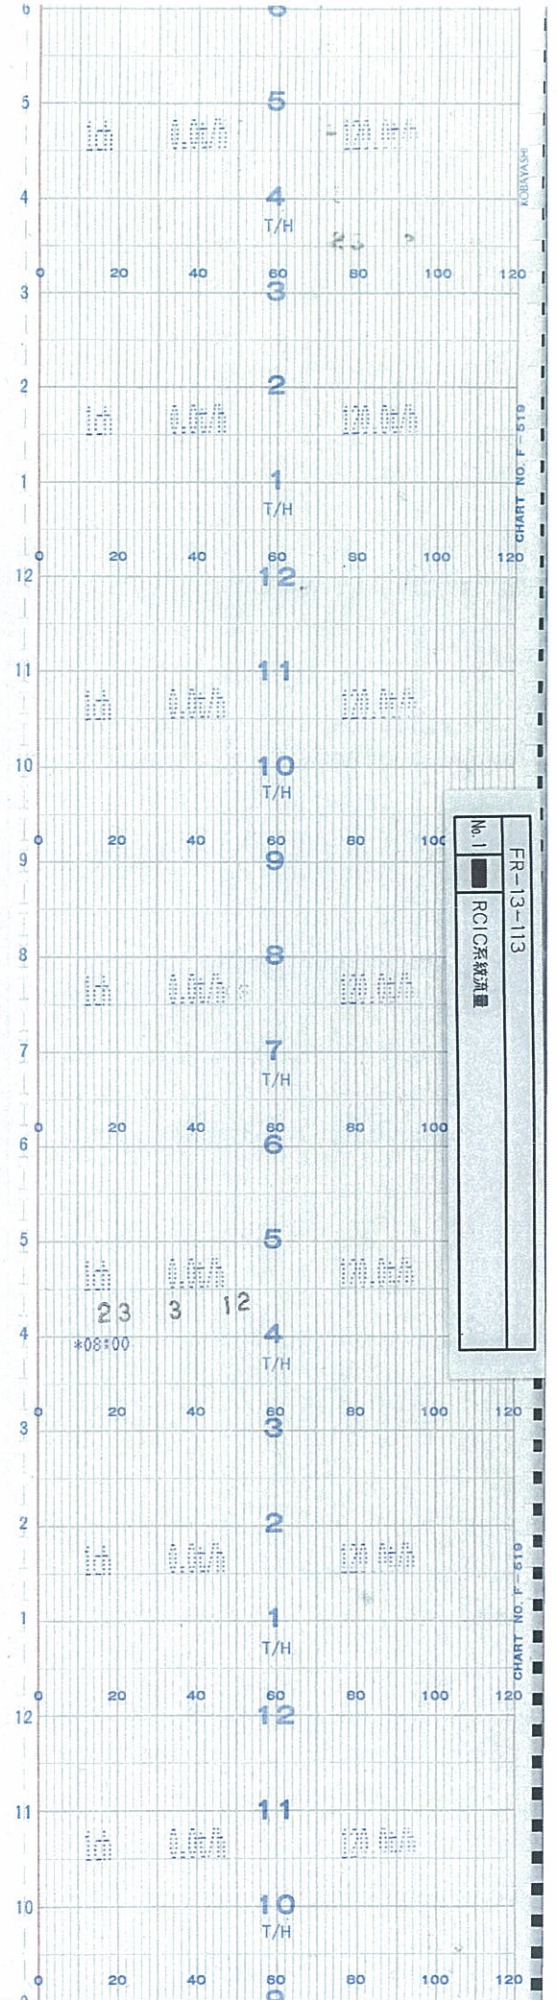

↑
時間
TIME

5号機 RCIC系統流量 (51 / 76)
UNIT5 RCIC FLOW (51/76)