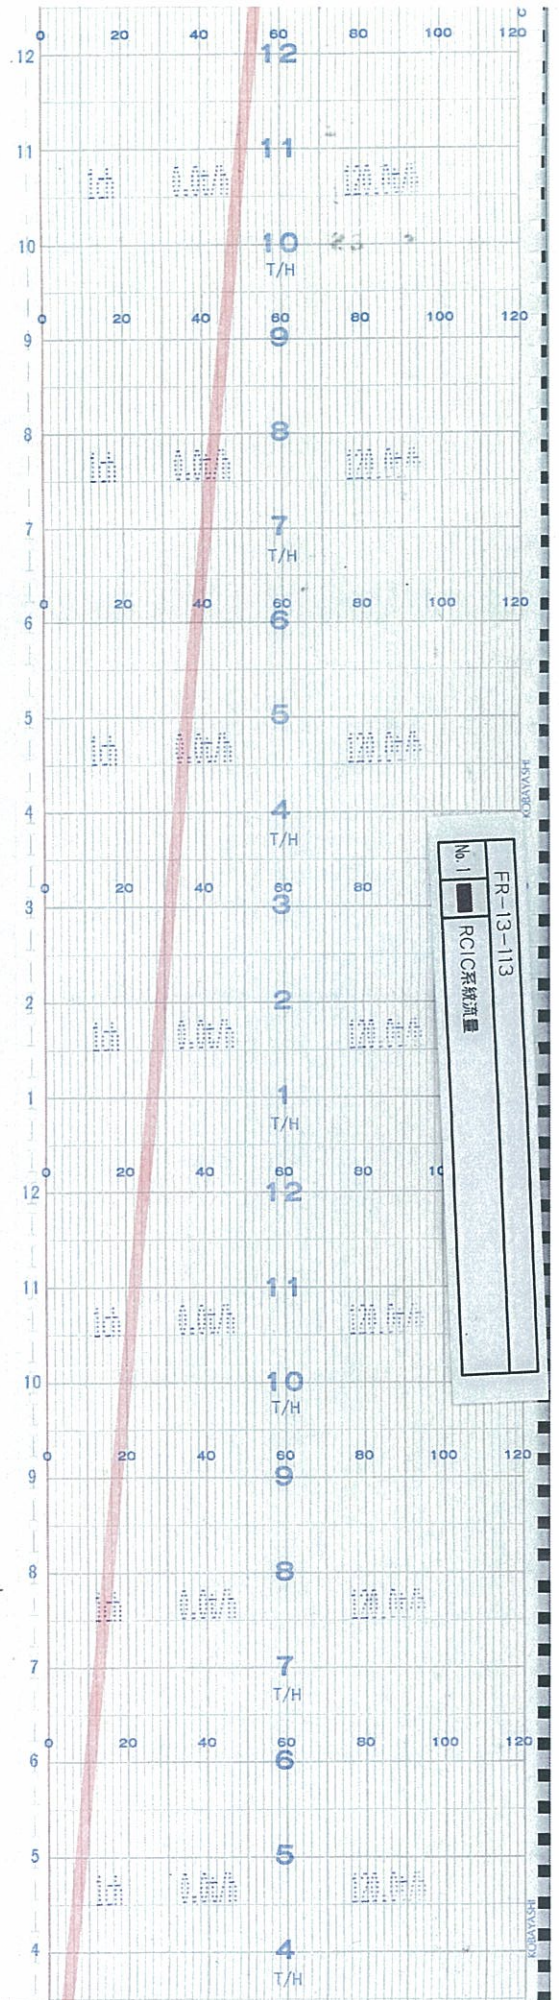

↑
時間
TIME

5号機 RCIC系統流量 (61 / 76)
UNIT5 RCIC FLOW (61/76)