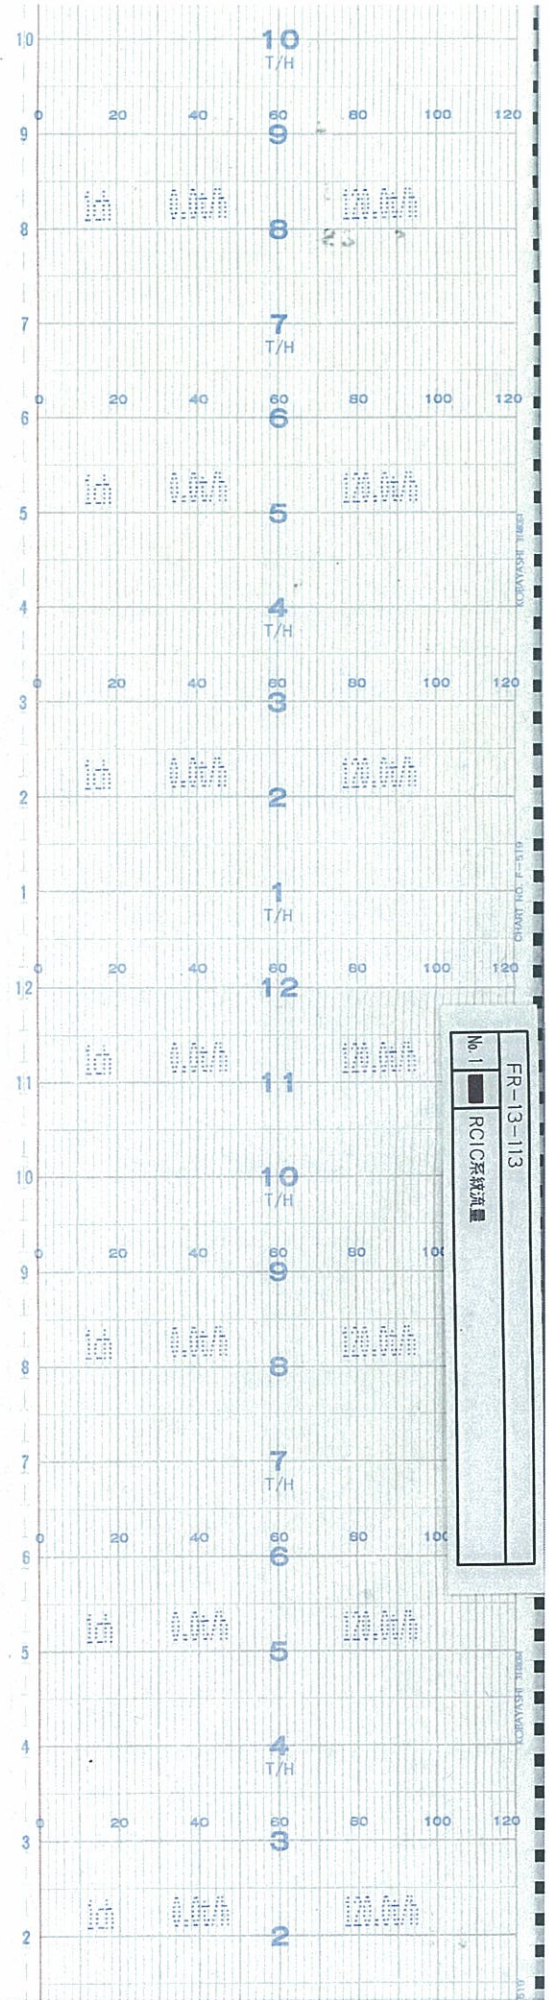

↑  
時間  
TIME

5号機 RCIC系統流量(13 / 76)  
UNIT5 RCIC FLOW ( 13/76 )

↑  
時間  
TIME

↑  
時間  
TIME

5号機 RCIC系統流量 (15 / 76)  
UNIT5 RCIC FLOW ( 15/76 )

時間  
↑  
TIME

↑  
時間  
TIME

5号機 RCIC系統流量(18 / 76)  
UNIT5 RCIC FLOW ( 18/76 )