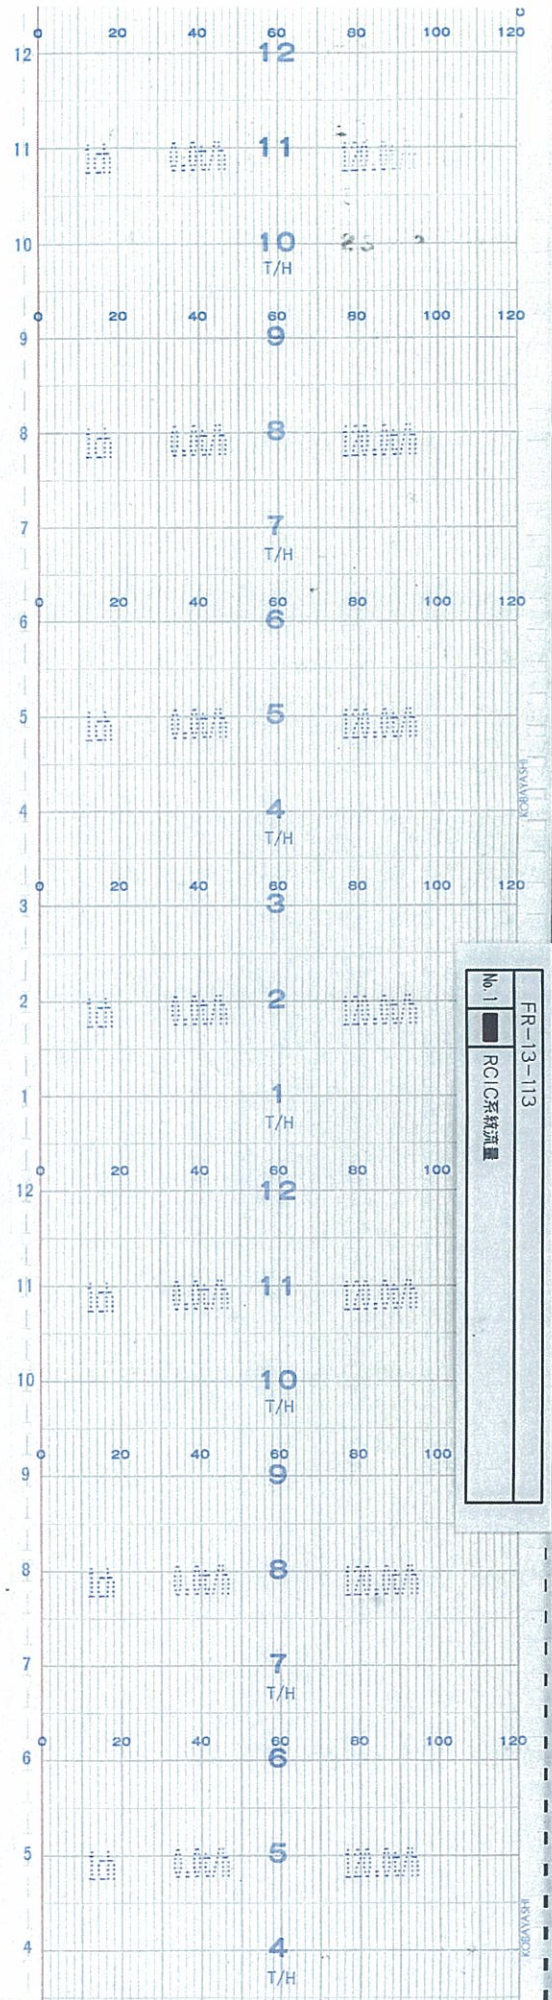

↑  
時間  
TIME

↑  
時間  
TIME

5号機 RCIC系統流量(2 / 76)  
UNIT5 RCIC FLOW (2/76)

TIME

時間  
↑

↑  
時間  
TIME

5号機 RCIC系統流量(4 / 76)  
UNIT5 RCIC FLOW ( 4/76 )

↑  
時間  
TIME

↑  
時間  
TIME

↑  
時間  
TIME

5号機 RCIC系統流量 (26 / 76)  
UNIT5 RCIC FLOW ( 26/76 )

↑  
時間  
TIME

5号機 RCIC系統流量(28 / 76)  
UNIT5 RCIC FLOW ( 28/76 )

↑  
時間  
TIME

No. 1  
FR-13-113  
RCIC系統流量

5号機 RCIC系統流量(29 / 76)  
UNIT5 RCIC FLOW ( 29/76 )