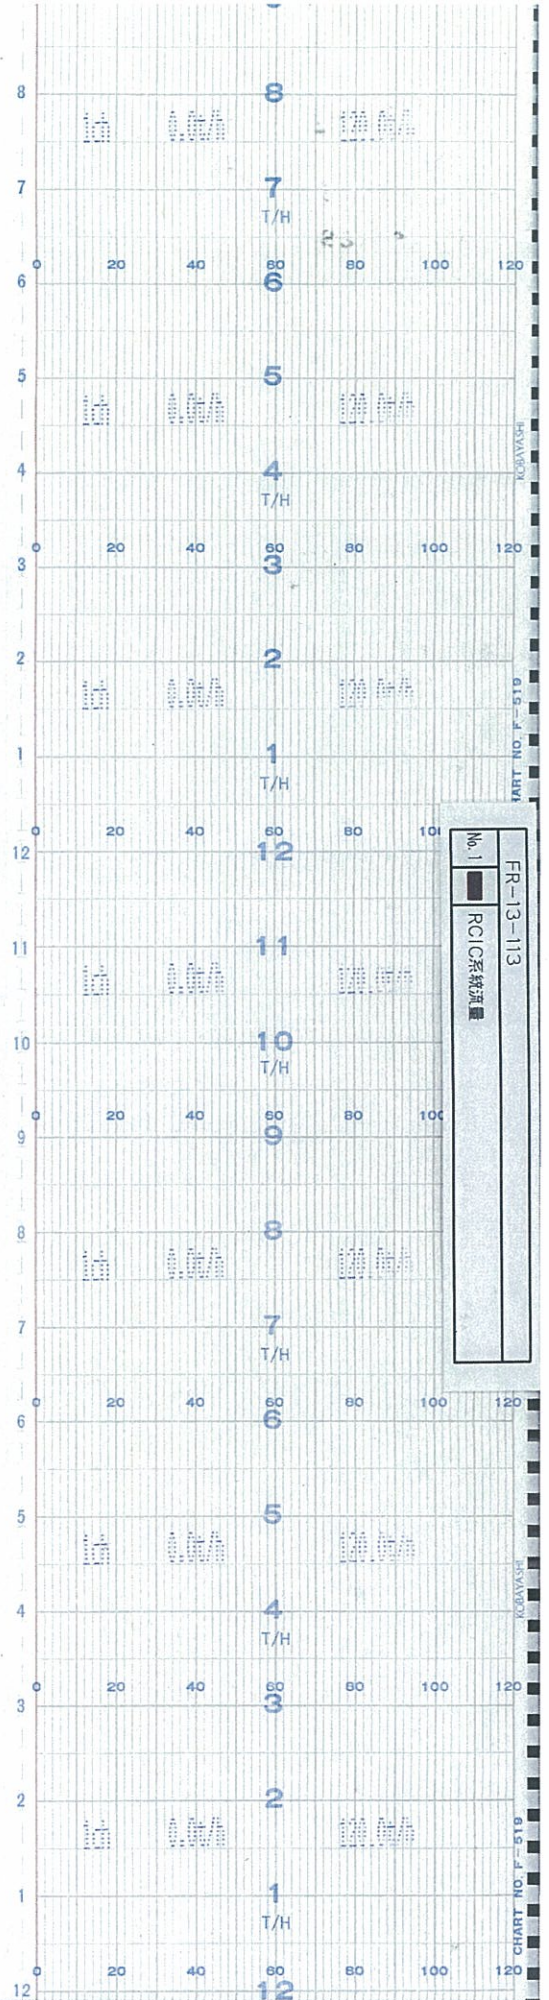

↑  
時間  
TIME

↑  
時間  
TIME

5号機 RCIC系統流量(2 / 76)  
UNIT5 RCIC FLOW (2/76)

TIME

時間  
↑

↑  
時間  
TIME

5号機 RCIC系統流量(4 / 76)  
UNIT5 RCIC FLOW ( 4/76 )

↑  
時間  
TIME

↑  
時間  
TIME

5号機 RCIC系統流量(7 / 76)  
UNIT5 RCIC FLOW (7/76)

↑  
時間  
TIME

5号機 RCIC系統流量 (9 / 76)  
UNIT5 RCIC FLOW (9/76)

↑  
時間  
TIME

5号機 RCIC系統流量(11 / 76)  
UNIT5 RCIC FLOW ( 11/76 )

TIME

時間

↑  
時間  
TIME

5号機 RCIC系統流量 (20 / 76)  
UNIT5 RCIC FLOW ( 20/76 )

↑  
時間  
TIME

↑  
時間  
TIME

No. 1  
FR-13-113  
RCIC系統流量

5号機 RCIC系統流量 (22 / 76)  
UNIT5 RCIC FLOW ( 22/76 )

↑  
時間  
TIME

5号機 RCIC系統流量(23 / 76)  
UNIT5 RCIC FLOW ( 23/76 )

時間  
↑  
TIME

↑  
時間  
TIME

5号機 RCIC系統流量(57 / 76)  
UNIT5 RCIC FLOW ( 57/76 )

↑  
時間  
TIME

5号機 RCIC系統流量(58 / 76)  
UNIT5 RCIC FLOW ( 58/76 )

↑  
時間  
TIME

5号機 RCIC系統流量(59 / 76)  
UNIT5 RCIC FLOW ( 59/76 )

↑  
時間  
TIME