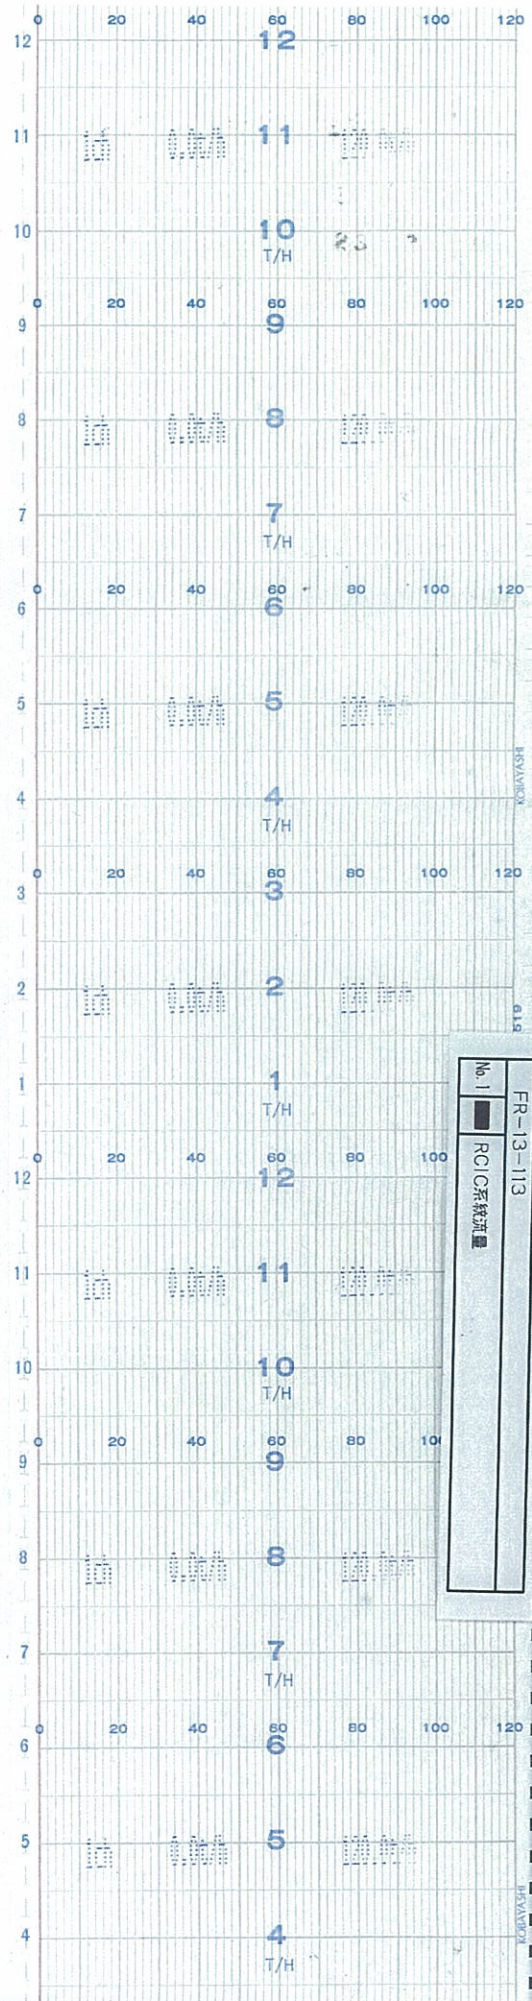

時間  
↑  
TIME

5号機 RCIC系統流量 (30 / 76)  
UNIT5 RCIC FLOW ( 30/76 )

↑  
時間  
TIME

5号機 RCIC系統流量(31 / 76)  
UNIT5 RCIC FLOW ( 31/76 )

↑  
時間  
TIME

5号機 RCIC系統流量(33 / 76)  
UNIT5 RCIC FLOW ( 33/76 )

TIME

時間