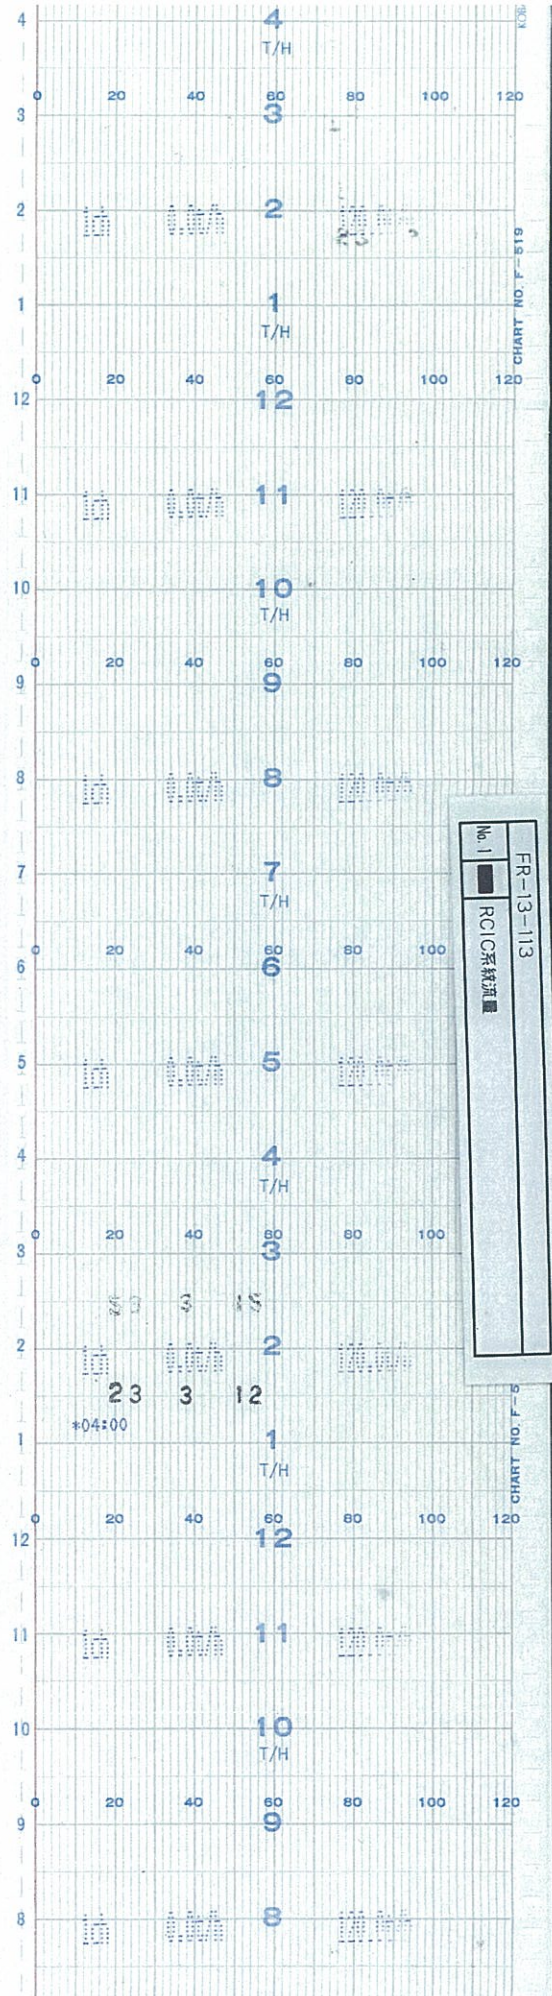

↑  
時間  
TIME

↑  
時間  
TIME

5号機 RCIC系統流量(2 / 76)  
UNIT5 RCIC FLOW (2/76)

TIME

時間  
↑

↑  
時間  
TIME

5号機 RCIC系統流量(4 / 76)  
UNIT5 RCIC FLOW ( 4/76 )

↑  
時間  
TIME

↑  
時間  
TIME

5号機 RCIC系統流量(7 / 76)  
UNIT5 RCIC FLOW (7/76)

↑  
時間  
TIME

5号機 RCIC系統流量 (9 / 76)  
UNIT5 RCIC FLOW (9/76)

↑  
時間  
TIME

5号機 RCIC系統流量(11 / 76)  
UNIT5 RCIC FLOW ( 11/76 )

TIME

時間

↑  
時間  
TIME

5号機 RCIC系統流量(35 / 76)  
UNIT5 RCIC FLOW ( 35/76 )

↑  
時間  
TIME

↑  
時間  
TIME

5号機 RCIC系統流量(38 / 76)  
UNIT5 RCIC FLOW ( 38/76 )

↑  
時間  
TIME

↑  
時間  
TIME

5号機 RCIC系統流量(40 / 76)  
UNIT5 RCIC FLOW ( 40/76 )