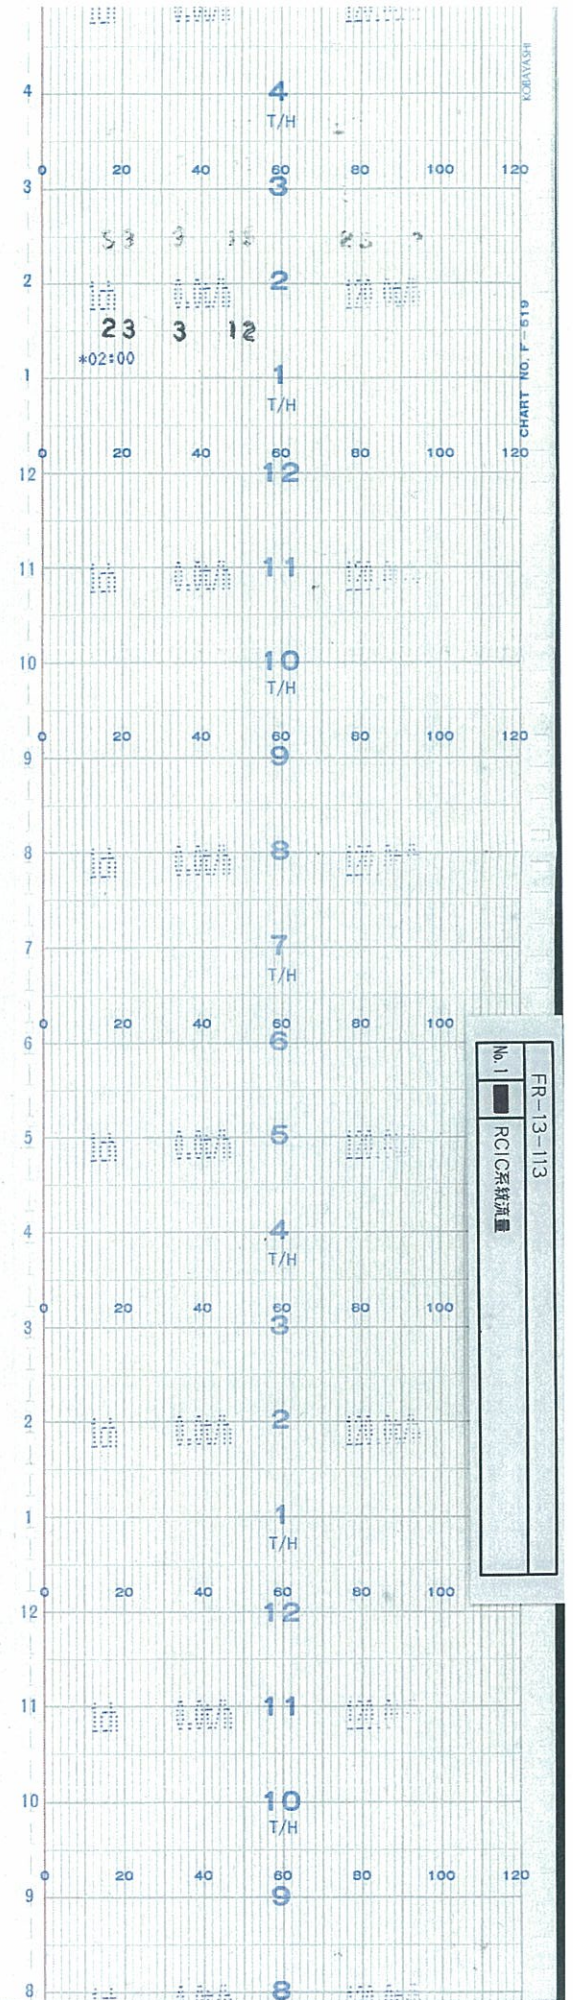

↑  
時間  
TIME

↑  
時間  
TIME

5号機 RCIC系統流量(2 / 76)  
UNIT5 RCIC FLOW (2/76)

TIME

時間  
↑

↑  
時間  
TIME

5号機 RCIC系統流量(4 / 76)  
UNIT5 RCIC FLOW ( 4/76 )

↑  
時間  
TIME

↑  
時間  
TIME

5号機 RCIC系統流量(7 / 76)  
UNIT5 RCIC FLOW (7/76)

↑  
時間  
TIME

5号機 RCIC系統流量 (9 / 76)  
UNIT5 RCIC FLOW (9/76)

↑  
時間  
TIME

5号機 RCIC系統流量(11 / 76)  
UNIT5 RCIC FLOW ( 11/76 )

TIME

時間

↑  
時間  
TIME

5号機 RCIC系統流量 (20 / 76)  
UNIT5 RCIC FLOW ( 20/76 )

↑  
時間  
TIME

↑  
時間  
TIME

No. 1  
FR-13-113  
RCIC系統流量

5号機 RCIC系統流量 (22 / 76)  
UNIT5 RCIC FLOW ( 22/76 )

↑  
時間  
TIME

5号機 RCIC系統流量(23 / 76)  
UNIT5 RCIC FLOW ( 23/76 )

時間  
↑  
TIME

5号機 RCIC系統流量 (30 / 76)  
UNIT5 RCIC FLOW ( 30/76 )

↑  
時間  
TIME

5号機 RCIC系統流量(31 / 76)  
UNIT5 RCIC FLOW ( 31/76 )

↑  
時間  
TIME

5号機 RCIC系統流量(33 / 76)  
UNIT5 RCIC FLOW ( 33/76 )

TIME

時間