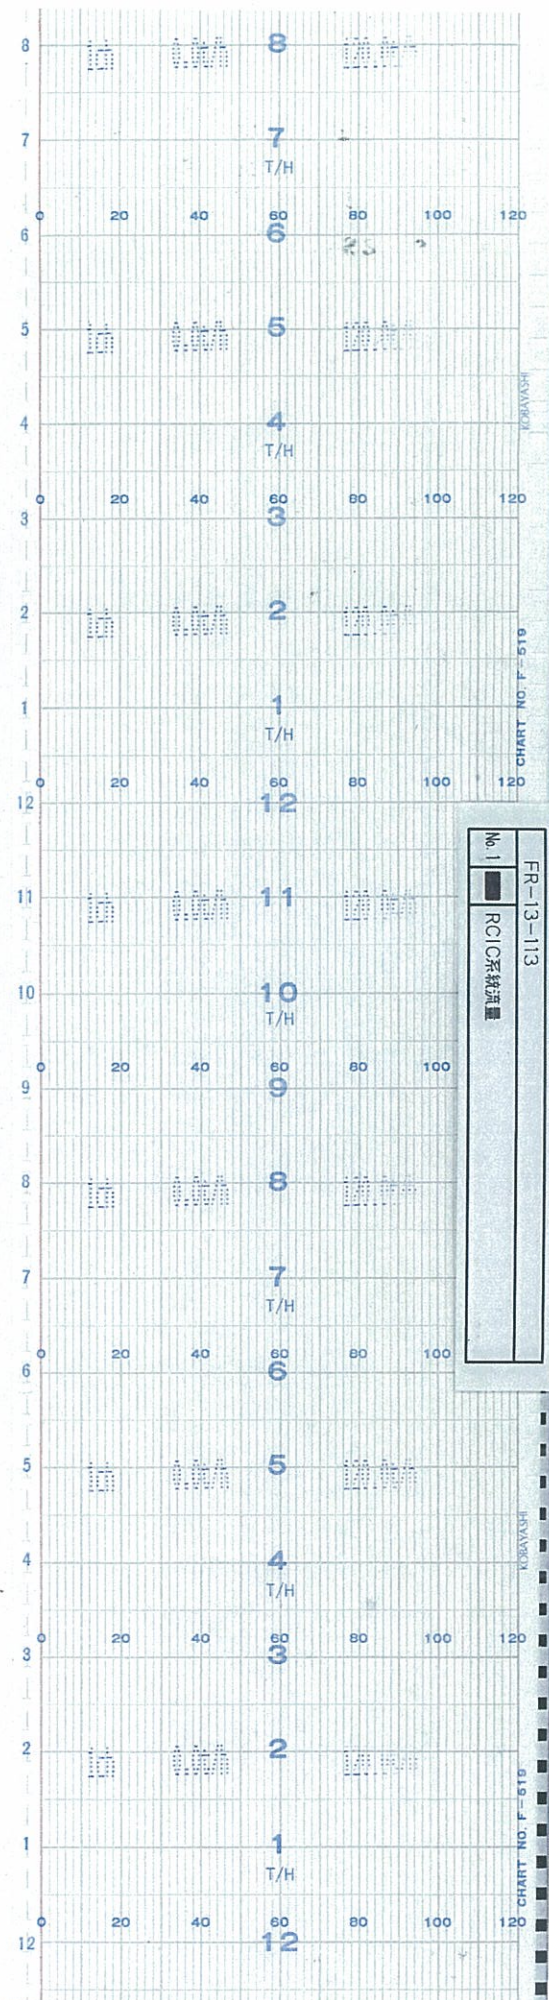

↑  
時間  
TIME

5号機 RCIC系統流量(35 / 76)  
UNIT5 RCIC FLOW ( 35/76 )

↑  
時間  
TIME

↑  
時間  
TIME

5号機 RCIC系統流量(38 / 76)  
UNIT5 RCIC FLOW ( 38/76 )

↑  
時間  
TIME

↑  
時間  
TIME

5号機 RCIC系統流量(40 / 76)  
UNIT5 RCIC FLOW ( 40/76 )