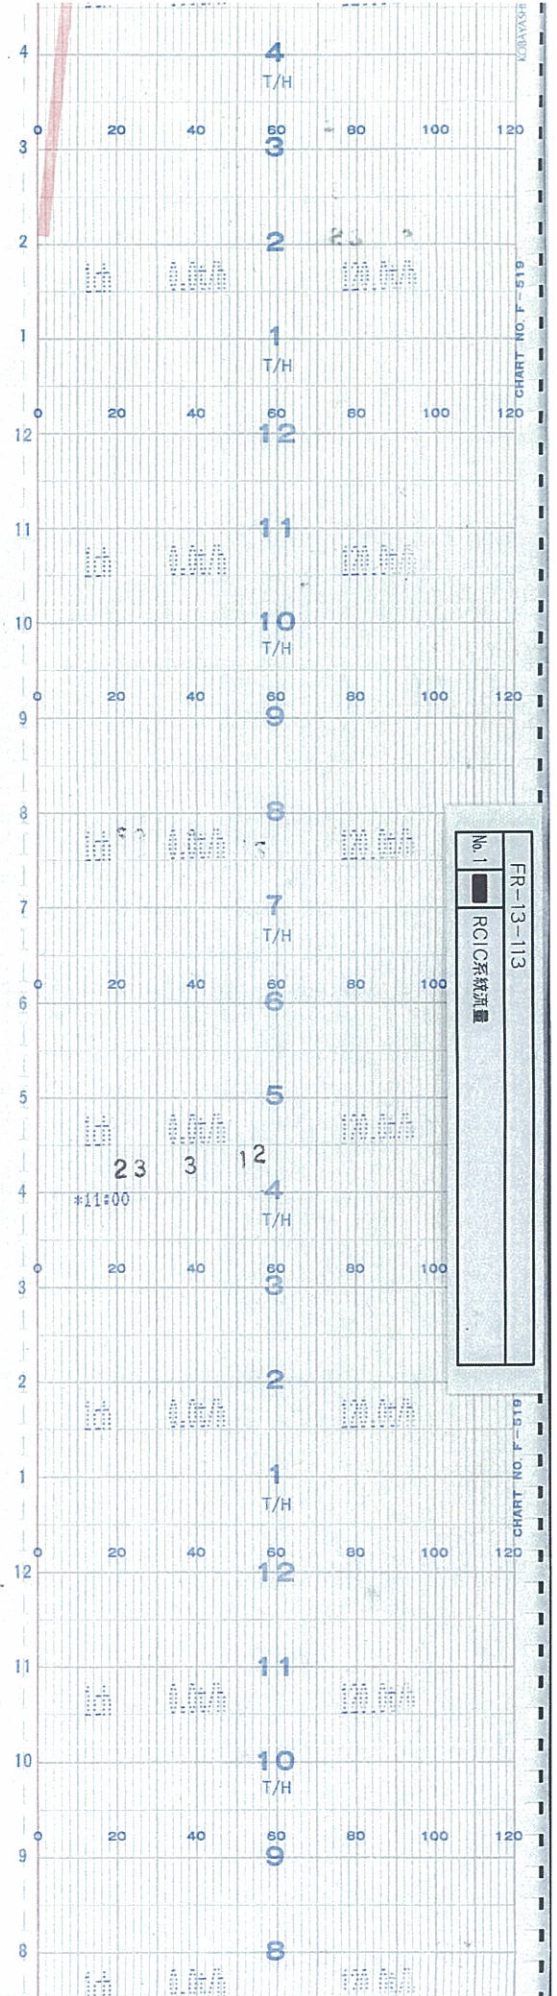

↑
時間
TIME

5号機 RCIC系統流量 (60 / 76)
UNIT5 RCIC FLOW (60/76)