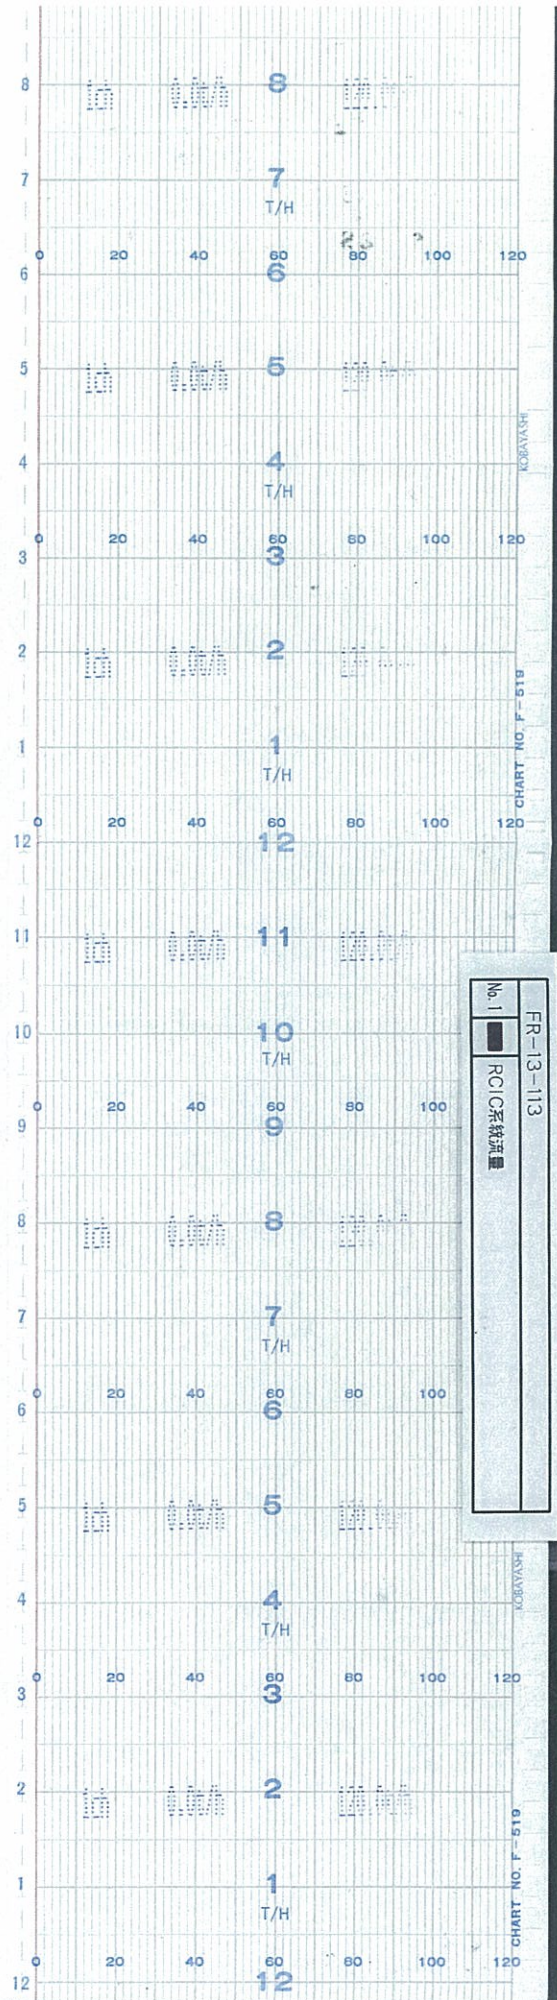

↑  
時間  
TIME

↑  
時間  
TIME

5号機 RCIC系統流量 (26 / 76)  
UNIT5 RCIC FLOW ( 26/76 )

↑  
時間  
TIME

5号機 RCIC系統流量(28 / 76)  
UNIT5 RCIC FLOW ( 28/76 )

↑  
時間  
TIME

No. 1  
FR-13-113  
RCIC系統流量

5号機 RCIC系統流量(29 / 76)  
UNIT5 RCIC FLOW ( 29/76 )