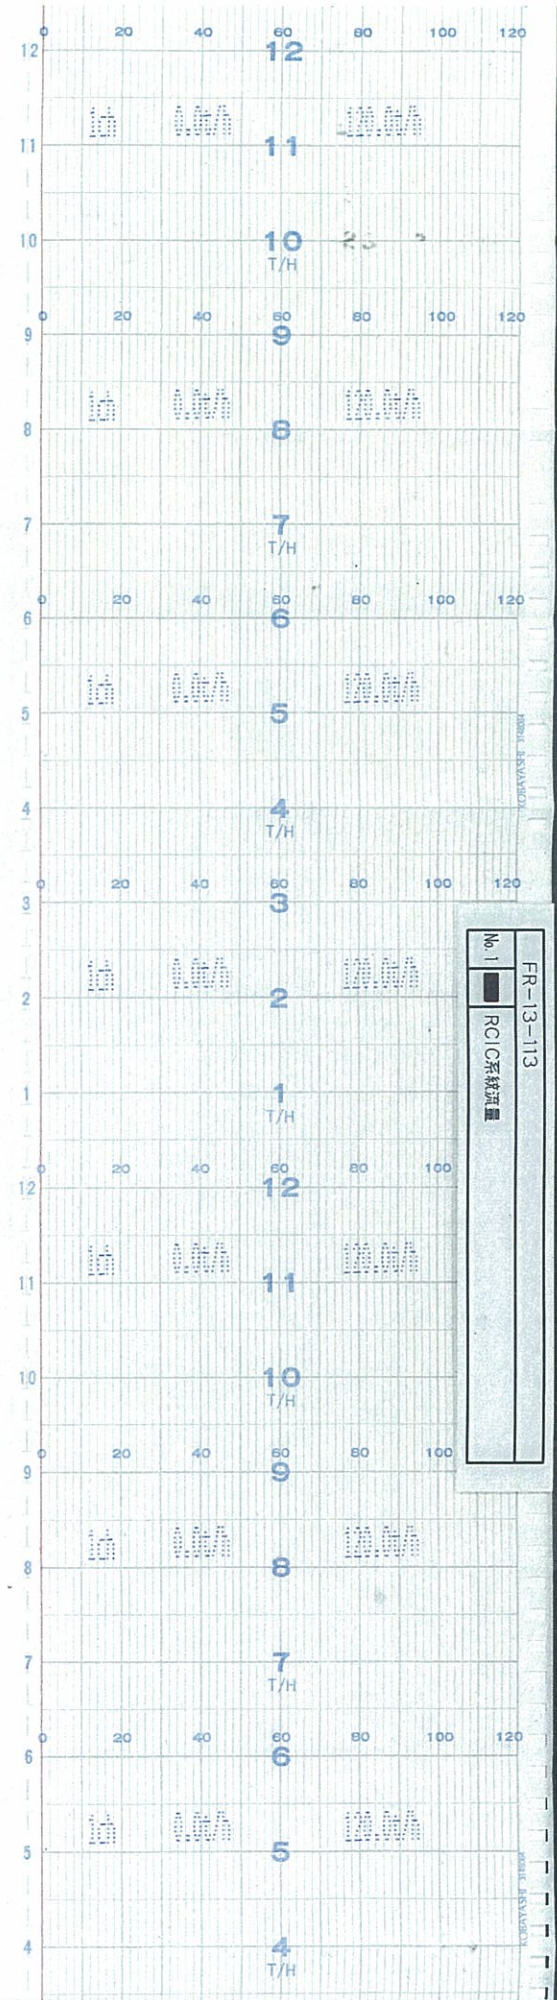

↑  
時間  
TIME

↑  
時間  
TIME

5号機 RCIC系統流量(2 / 76)  
UNIT5 RCIC FLOW (2/76)

TIME

時間  
↑

↑  
時間  
TIME

5号機 RCIC系統流量(4 / 76)  
UNIT5 RCIC FLOW ( 4/76 )

↑  
時間  
TIME

↑  
時間  
TIME

5号機 RCIC系統流量(7 / 76)  
UNIT5 RCIC FLOW (7/76)

↑  
時間  
TIME

5号機 RCIC系統流量 (9 / 76)  
UNIT5 RCIC FLOW (9/76)

↑  
時間  
TIME

5号機 RCIC系統流量(11 / 76)  
UNIT5 RCIC FLOW ( 11/76 )

TIME

時間