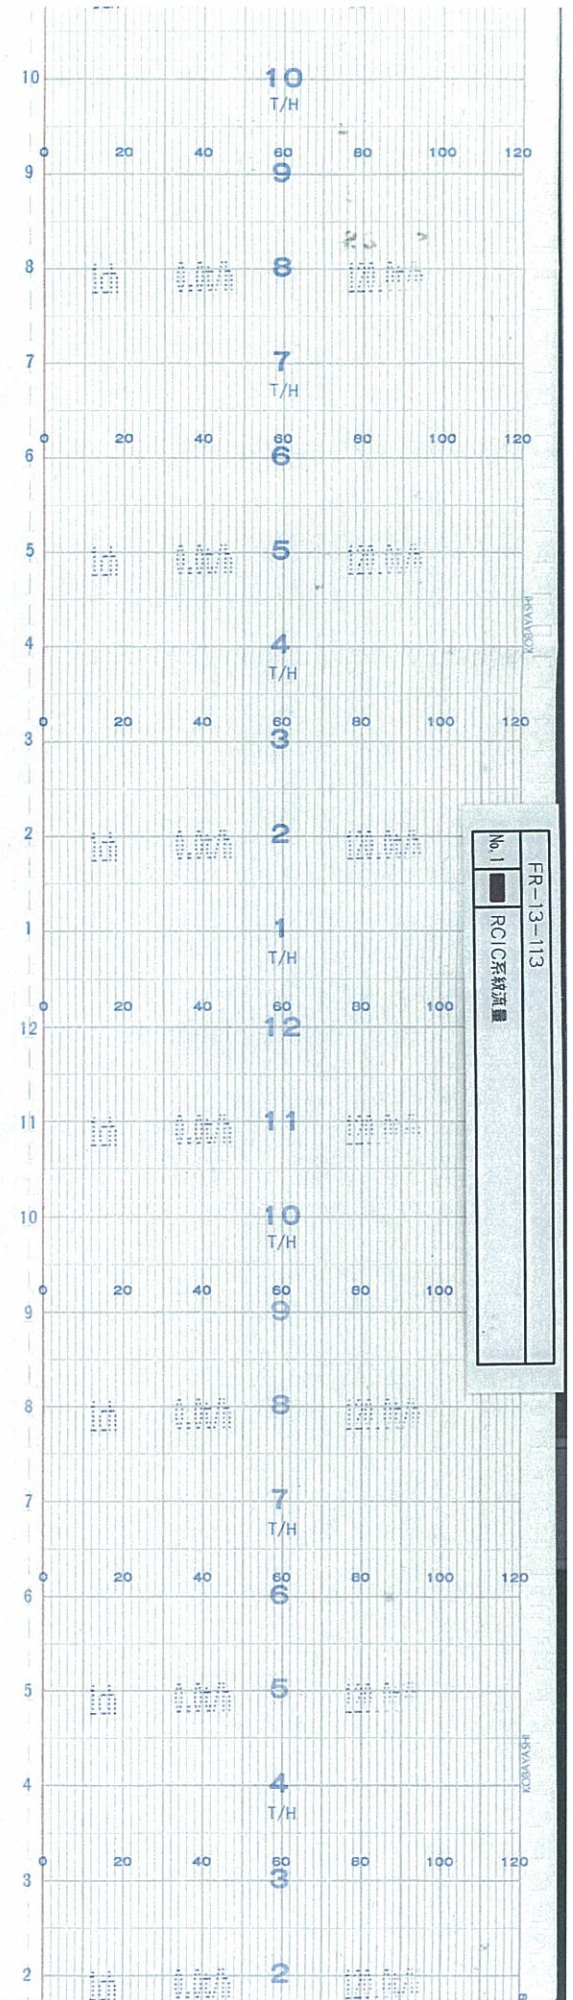

↑
時間
TIME

5号機 RCIC系統流量 (47 / 76)
UNIT5 RCIC FLOW (47/76)