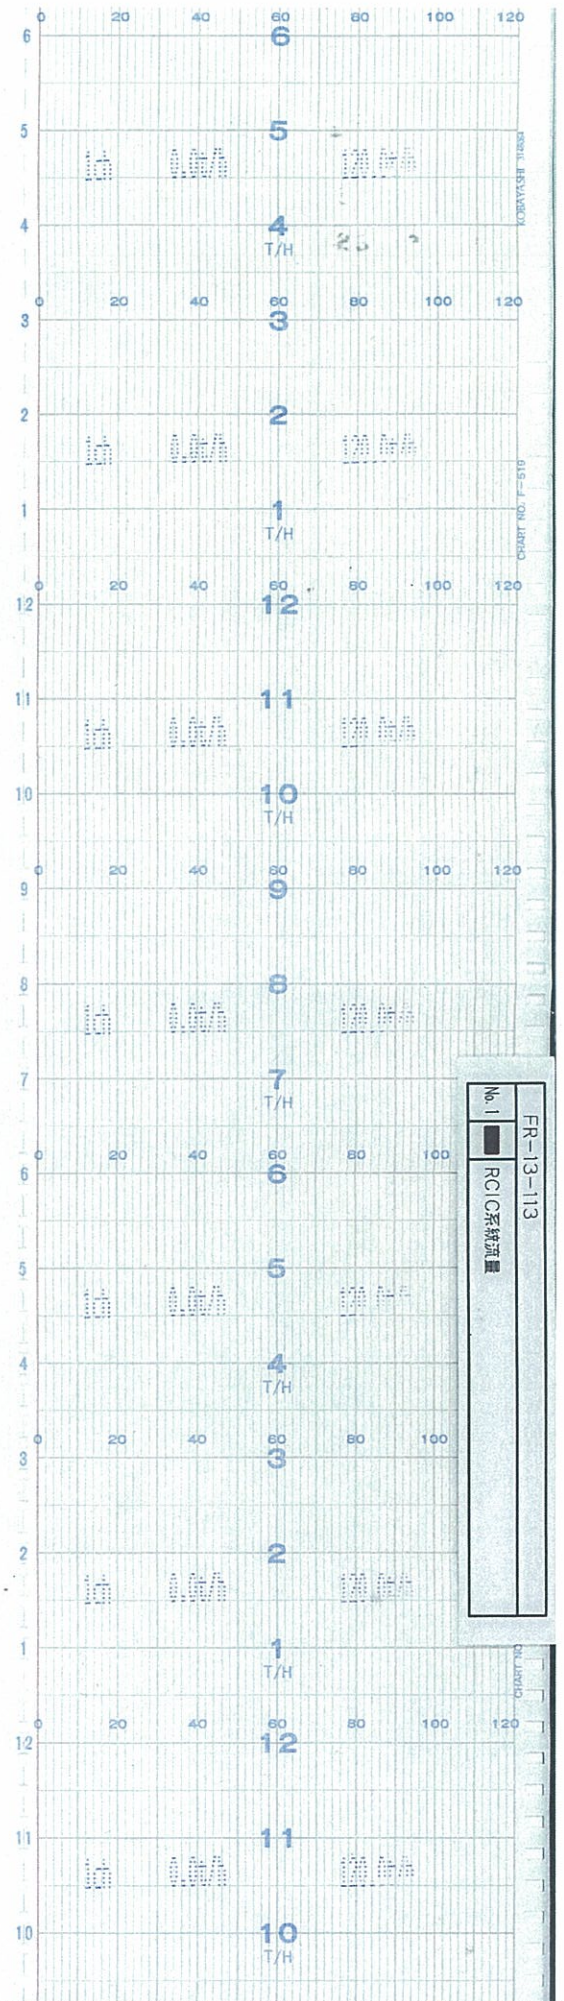

時間
↑
TIME

5号機 RCIC系統流量 (74 / 76)
UNIT5 RCIC FLOW (74/76)