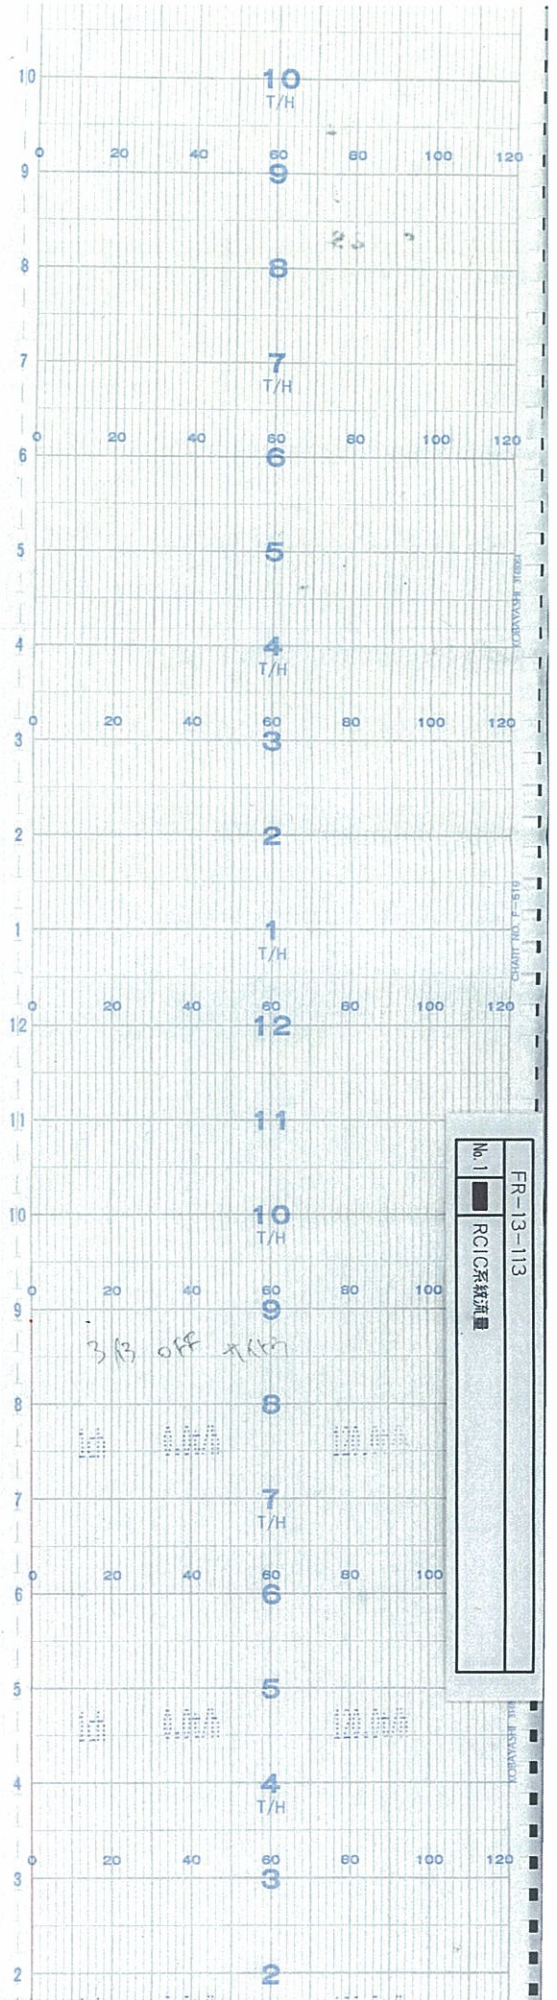

時間
↑
TIME

5号機 RCIC系統流量(76 / 76)
UNIT5 RCIC FLOW (76/76)