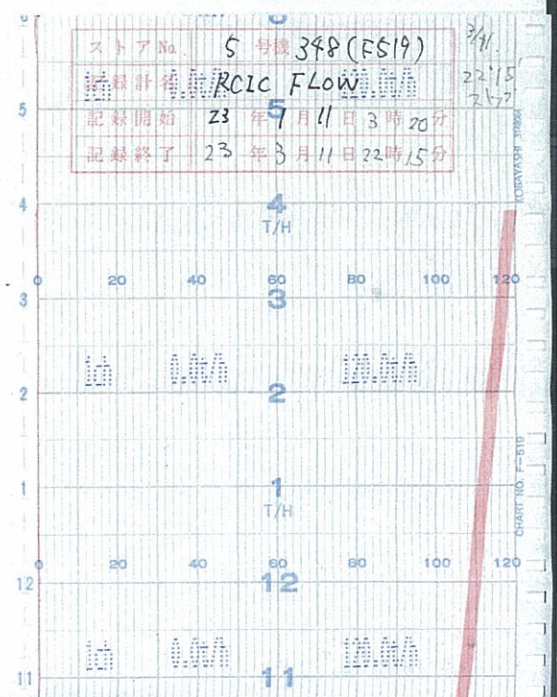

↑  
時間  
TIME

5号機 RCIC系統流量 (20 / 76)  
UNIT5 RCIC FLOW ( 20/76 )

↑  
時間  
TIME

↑  
時間  
TIME

No. 1  
FR-13-113  
RCIC系統流量

5号機 RCIC系統流量 (22 / 76)  
UNIT5 RCIC FLOW ( 22/76 )

↑  
時間  
TIME

5号機 RCIC系統流量(23 / 76)  
UNIT5 RCIC FLOW ( 23/76 )