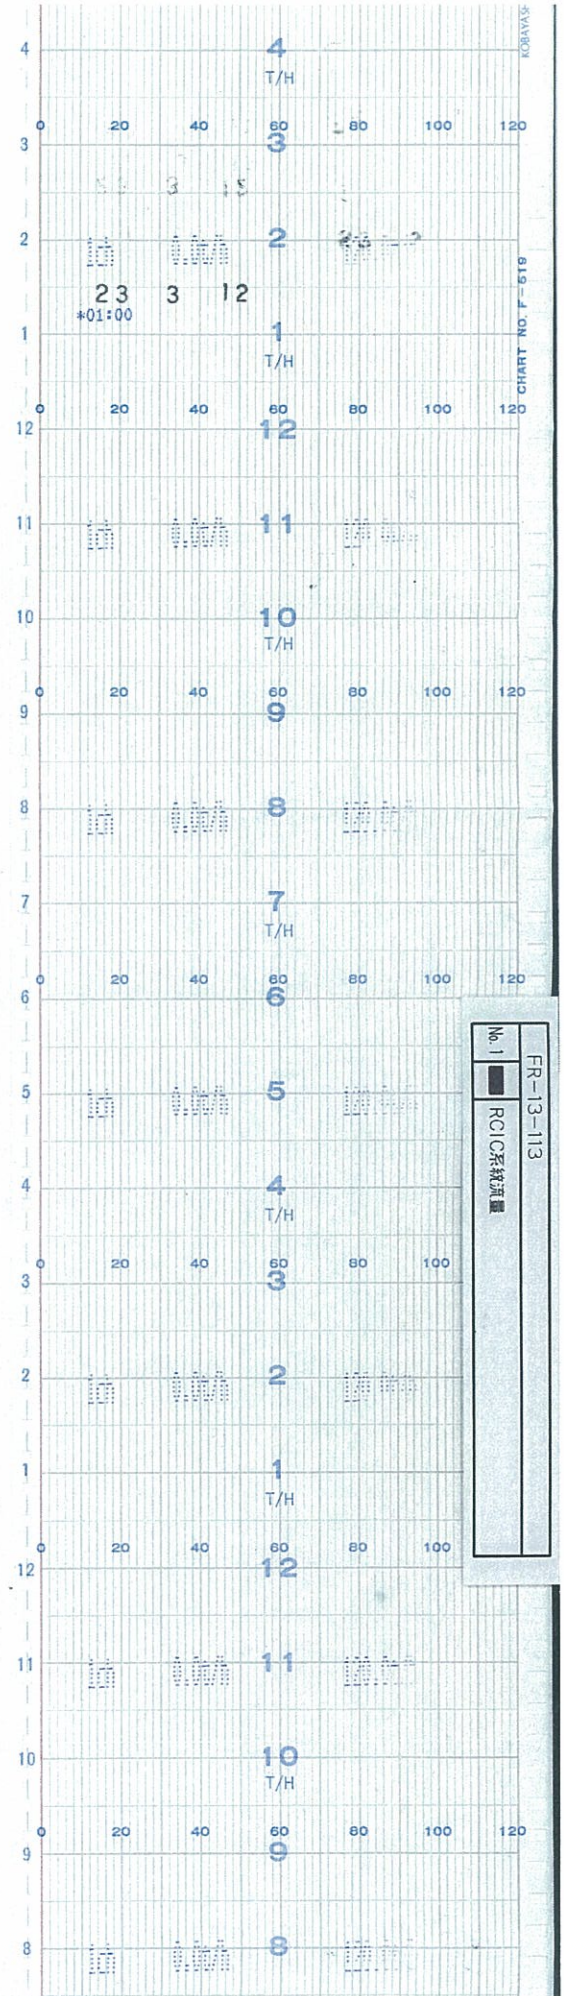

時間
↑
TIME

5号機 RCIC系統流量 (30 / 76)
UNIT5 RCIC FLOW (30/76)