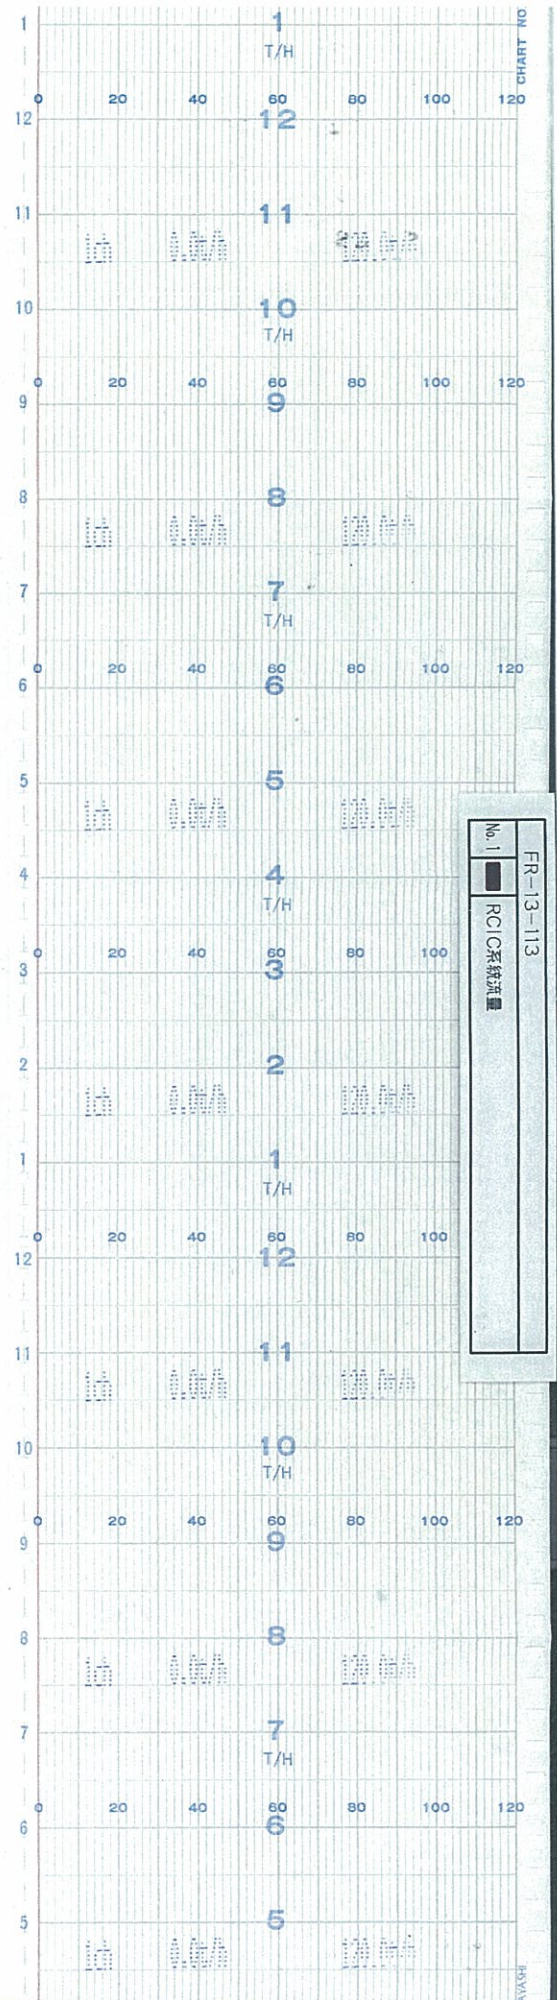

↑  
時間  
TIME

↑  
時間  
TIME

5号機 RCIC系統流量(2 / 76)  
UNIT5 RCIC FLOW (2/76)

TIME

時間  
↑

↑  
時間  
TIME

5号機 RCIC系統流量(4 / 76)  
UNIT5 RCIC FLOW ( 4/76 )

↑  
時間  
TIME

↑  
時間  
TIME

5号機 RCIC系統流量(7 / 76)  
UNIT5 RCIC FLOW (7/76)

↑  
時間  
TIME

5号機 RCIC系統流量 (9 / 76)  
UNIT5 RCIC FLOW (9/76)

↑  
時間  
TIME

5号機 RCIC系統流量(11 / 76)  
UNIT5 RCIC FLOW ( 11/76 )

TIME

時間

↑  
時間  
TIME

5号機 RCIC系統流量 (20 / 76)  
UNIT5 RCIC FLOW ( 20/76 )

↑  
時間  
TIME

↑  
時間  
TIME

No. 1  
FR-13-113  
RCIC系統流量

5号機 RCIC系統流量 (22 / 76)  
UNIT5 RCIC FLOW ( 22/76 )

↑  
時間  
TIME

5号機 RCIC系統流量(23 / 76)  
UNIT5 RCIC FLOW ( 23/76 )

↑  
時間  
TIME

5号機 RCIC系統流量(49 / 76)  
UNIT5 RCIC FLOW ( 49/76 )

↑  
時間  
TIME

5号機 RCIC系統流量 (50 / 76)  
UNIT5 RCIC FLOW ( 50/76 )

↑  
時間  
TIME

5号機 RCIC系統流量 (51 / 76)  
UNIT5 RCIC FLOW ( 51/76 )

時間  
↑  
TIME