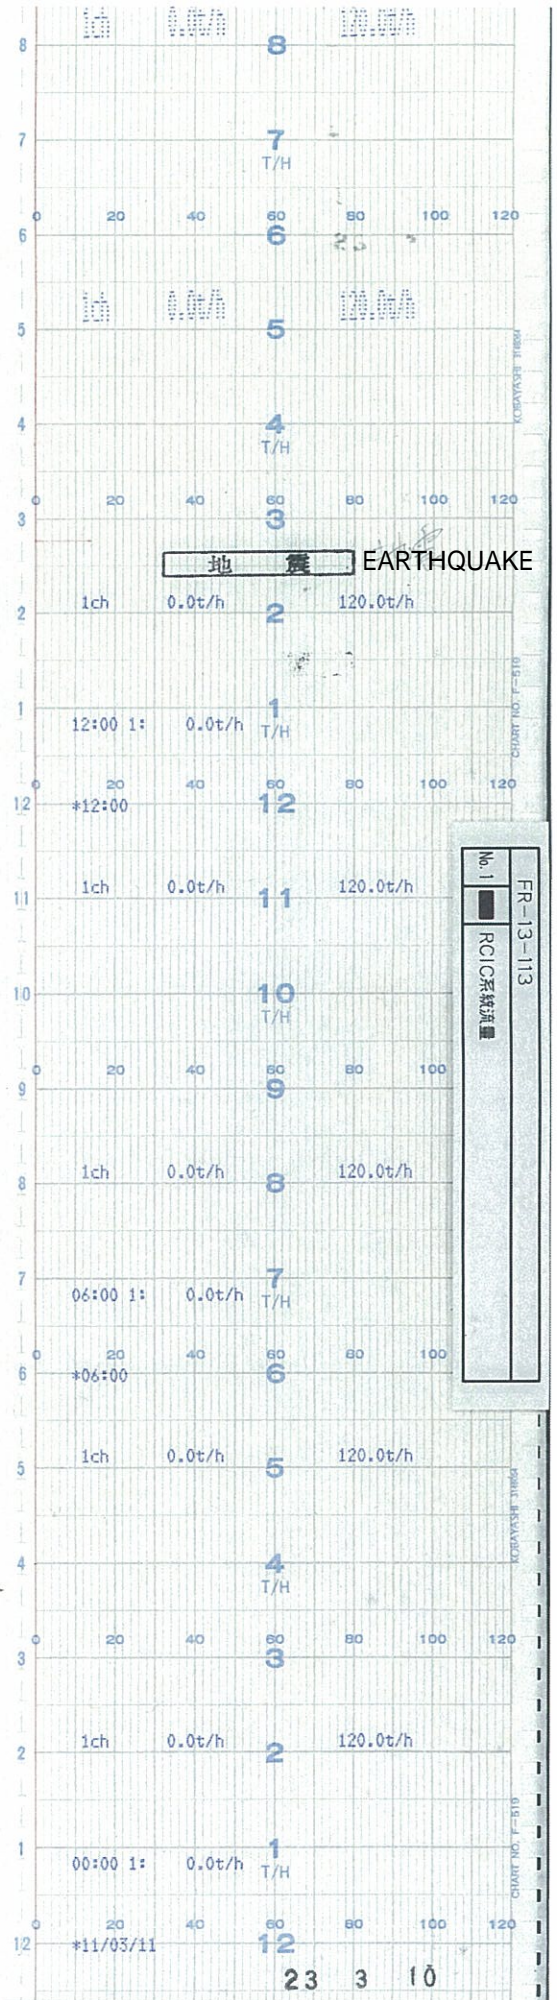

↑  
時間  
TIME

↑  
時間  
TIME

5号機 RCIC系統流量(2 / 76)  
UNIT5 RCIC FLOW (2/76)

TIME

時間  
↑

↑  
時間  
TIME

5号機 RCIC系統流量(4 / 76)  
UNIT5 RCIC FLOW ( 4/76 )

↑  
時間  
TIME