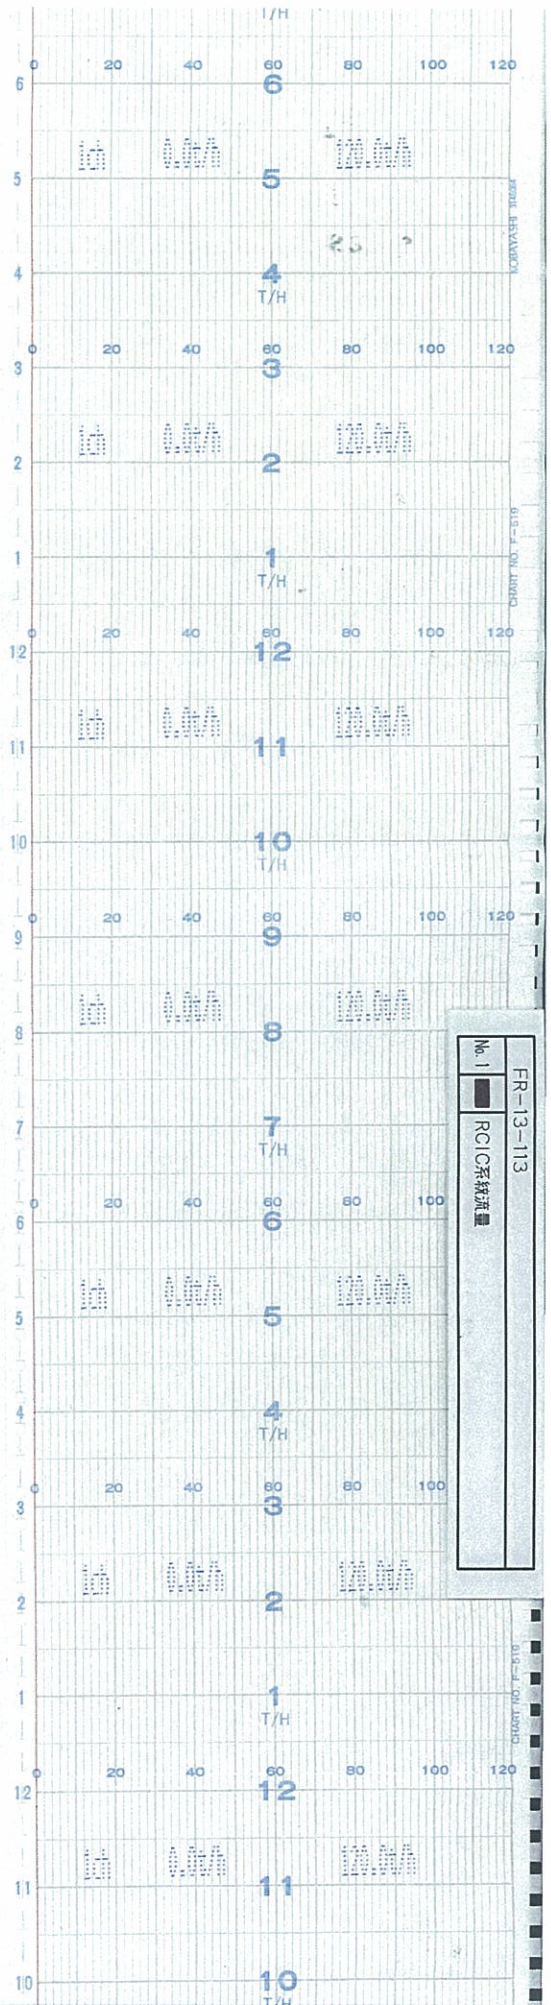

↑
時間
TIME

5号機 RCIC系統流量(13 / 76)
UNIT5 RCIC FLOW (13/76)