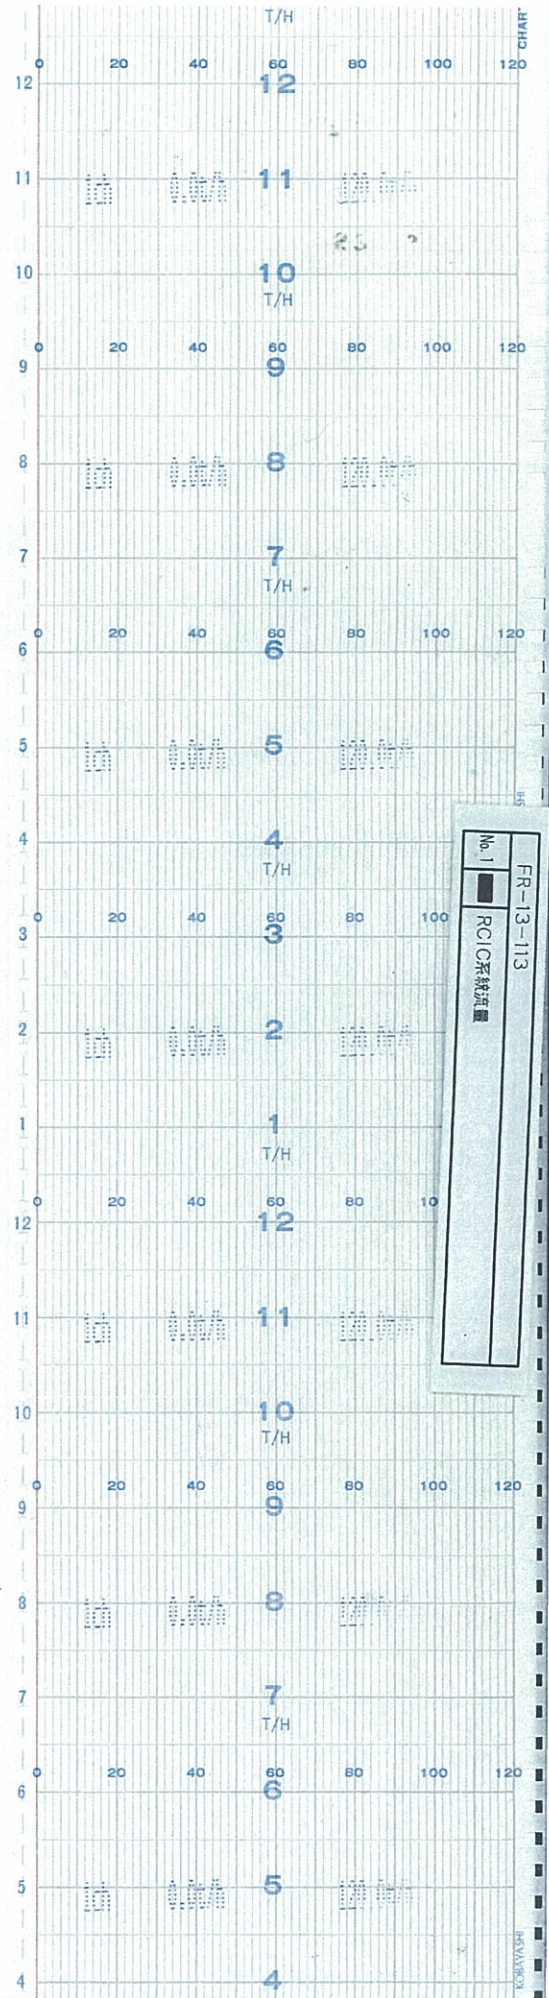

↑  
時間  
TIME

↑  
時間  
TIME

5号機 RCIC系統流量(2 / 76)  
UNIT5 RCIC FLOW (2/76)

TIME

時間  
↑

↑  
時間  
TIME

5号機 RCIC系統流量(4 / 76)  
UNIT5 RCIC FLOW ( 4/76 )

↑  
時間  
TIME

↑  
時間  
TIME

5号機 RCIC系統流量(7 / 76)  
UNIT5 RCIC FLOW (7/76)

↑  
時間  
TIME

5号機 RCIC系統流量 (9 / 76)  
UNIT5 RCIC FLOW (9/76)

↑  
時間  
TIME

5号機 RCIC系統流量(11 / 76)  
UNIT5 RCIC FLOW ( 11/76 )

TIME

時間

↑  
時間  
TIME

5号機 RCIC系統流量(35 / 76)  
UNIT5 RCIC FLOW ( 35/76 )

↑  
時間  
TIME

↑  
時間  
TIME

5号機 RCIC系統流量(38 / 76)  
UNIT5 RCIC FLOW ( 38/76 )

↑  
時間  
TIME

↑  
時間  
TIME

5号機 RCIC系統流量(40 / 76)  
UNIT5 RCIC FLOW ( 40/76 )