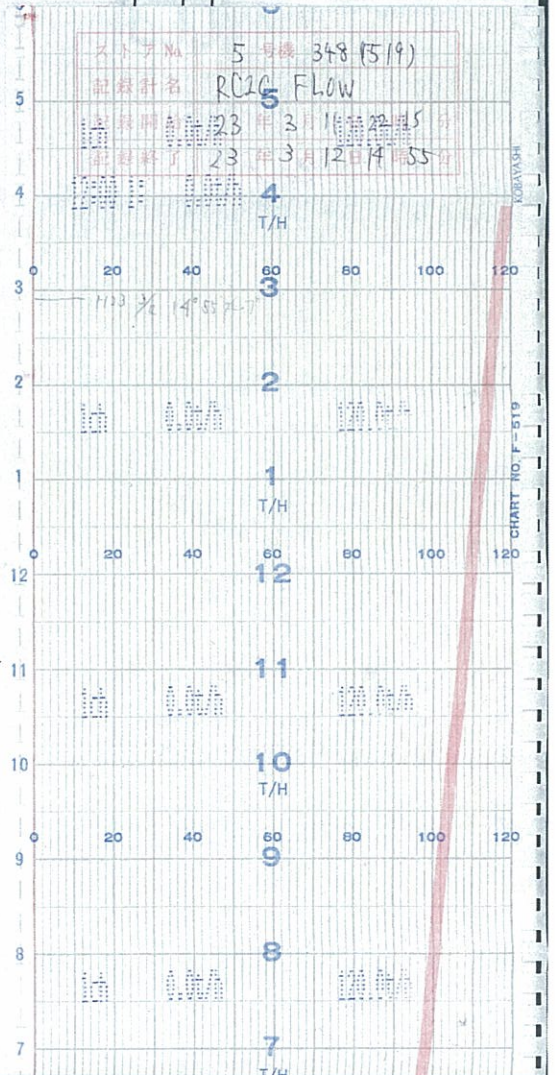

5号機 RCIC系統流量 (60 / 76)  
UNIT5 RCIC FLOW ( 60/76 )

↑  
時間  
TIME

5号機 RCIC系統流量 (61 / 76)  
UNIT5 RCIC FLOW ( 61/76 )

↑  
時間  
TIME

5号機 RCIC系統流量(62 / 76)  
UNIT5 RCIC FLOW ( 62/76 )

↑  
時間  
TIME

No. 1  
RCIC系統流量  
FR-13-113