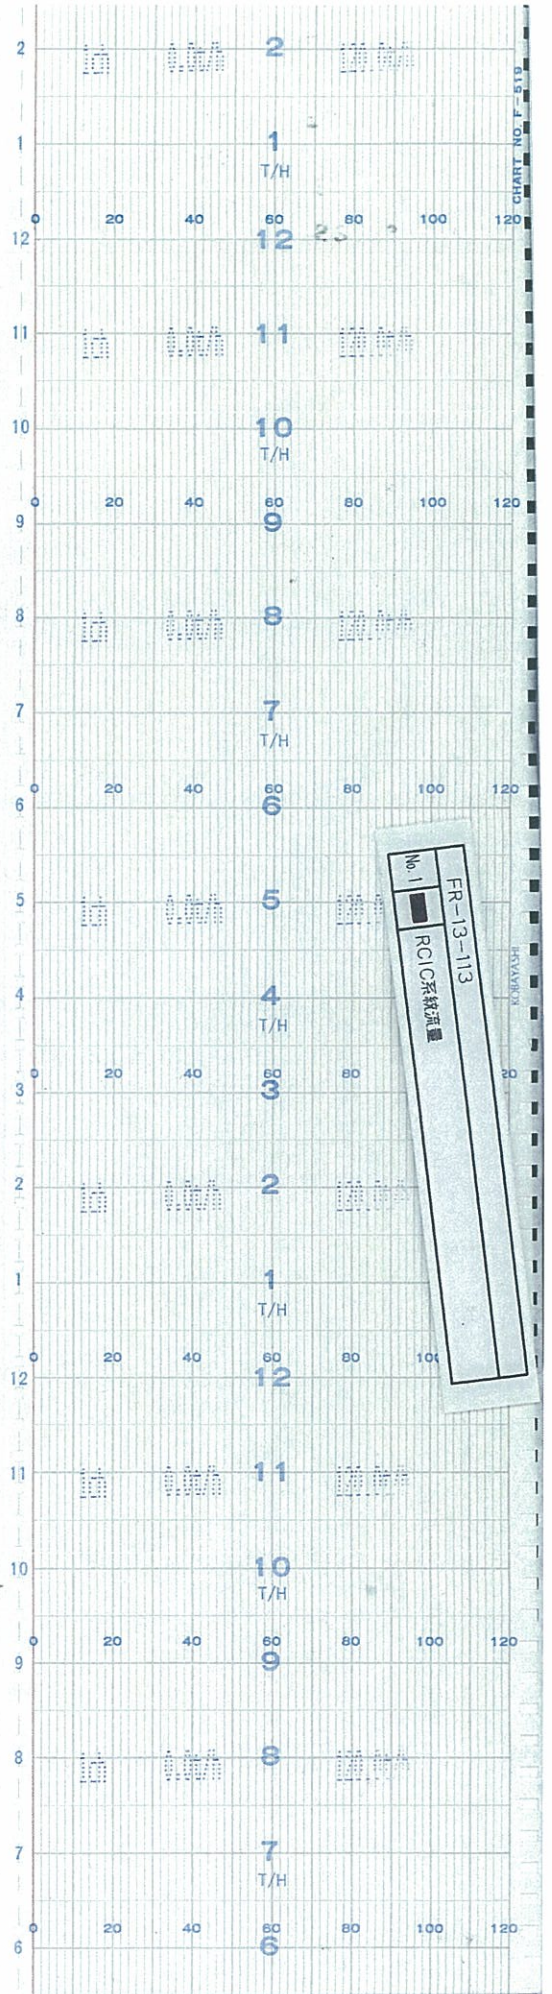

時間
↑
TIME

5号機 RCIC系統流量(46 / 76)
UNIT5 RCIC FLOW (46/76)