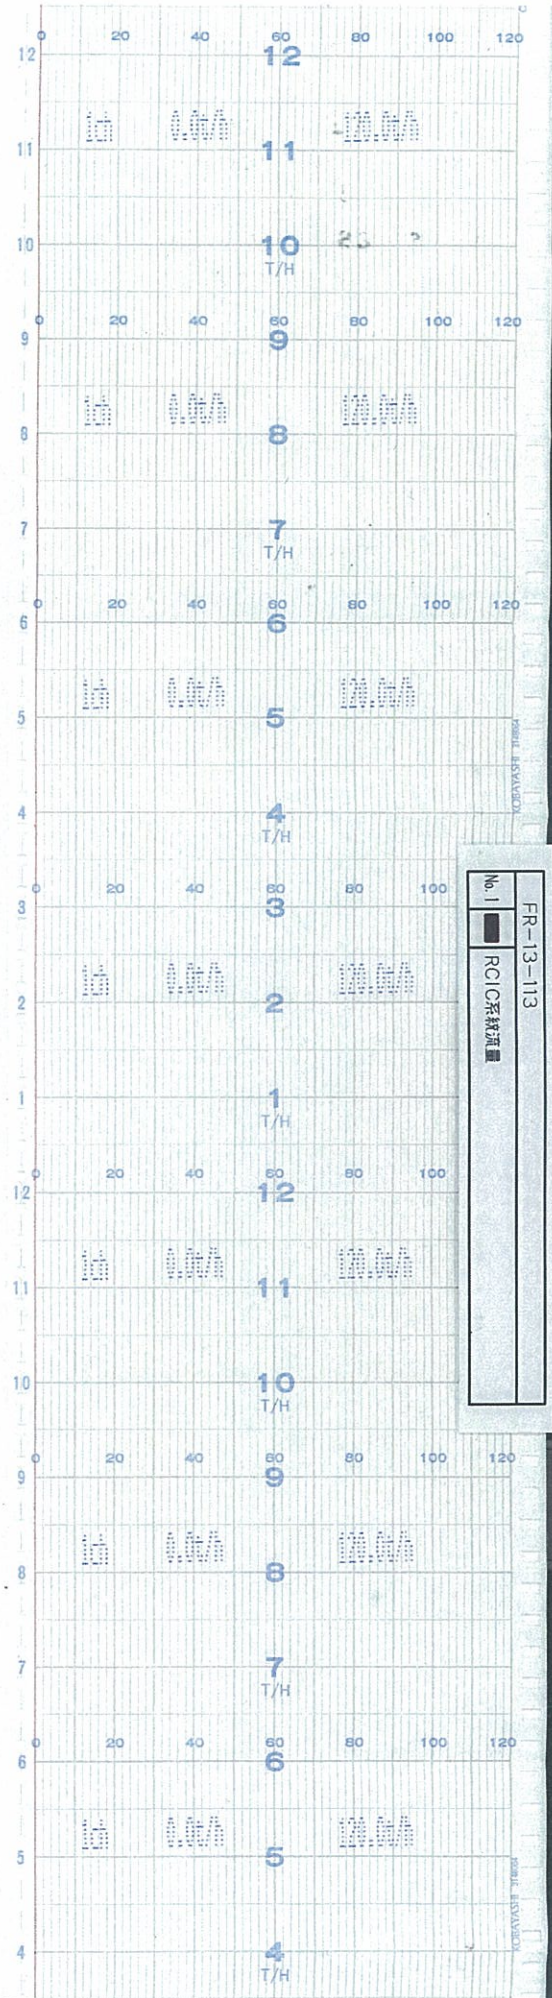

↑  
時間  
TIME

↑  
時間  
TIME

5号機 RCIC系統流量(2 / 76)  
UNIT5 RCIC FLOW (2/76)

TIME

時間  
↑

↑  
時間  
TIME

5号機 RCIC系統流量(4 / 76)  
UNIT5 RCIC FLOW ( 4/76 )

↑  
時間  
TIME