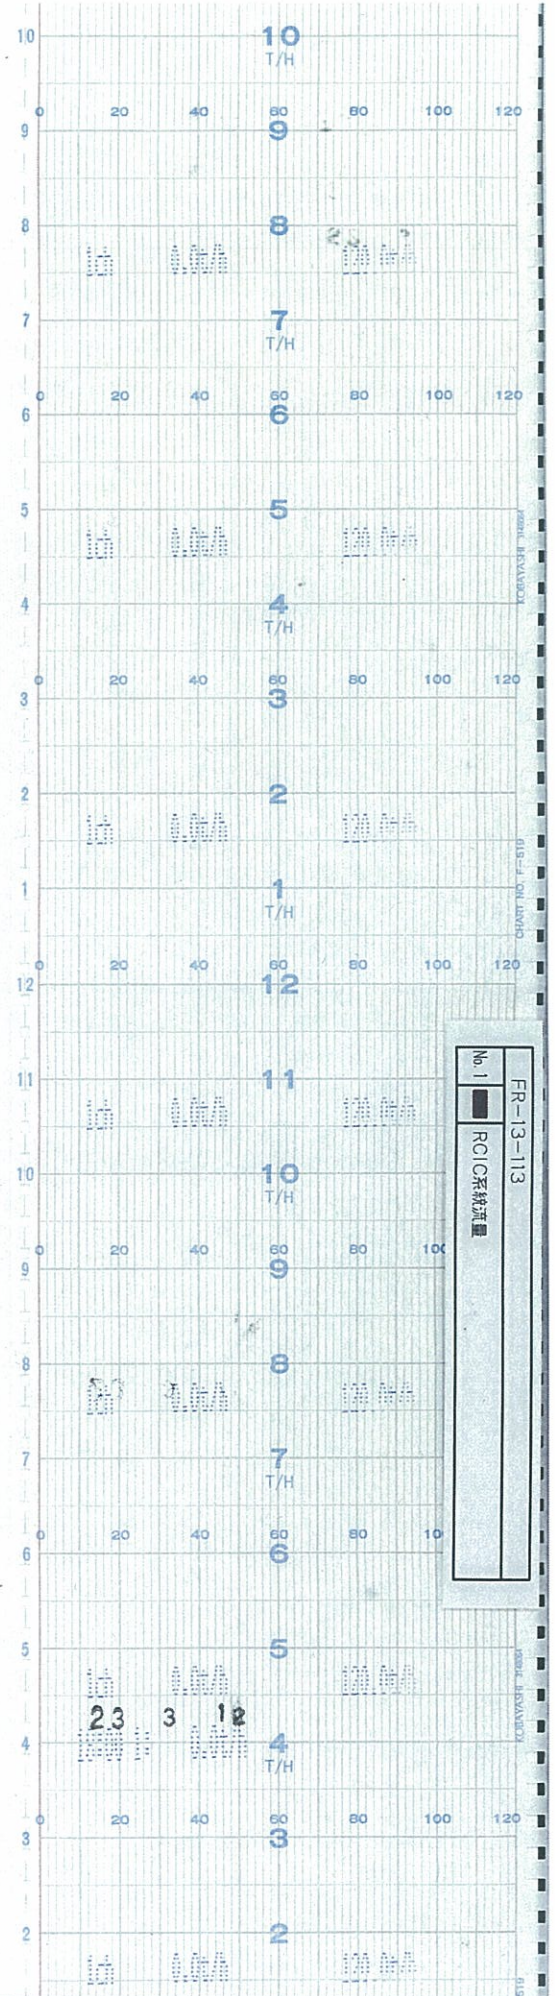

時間
↑
TIME

5号機 RCIC系統流量(73 / 76)
UNIT5 RCIC FLOW (73/76)