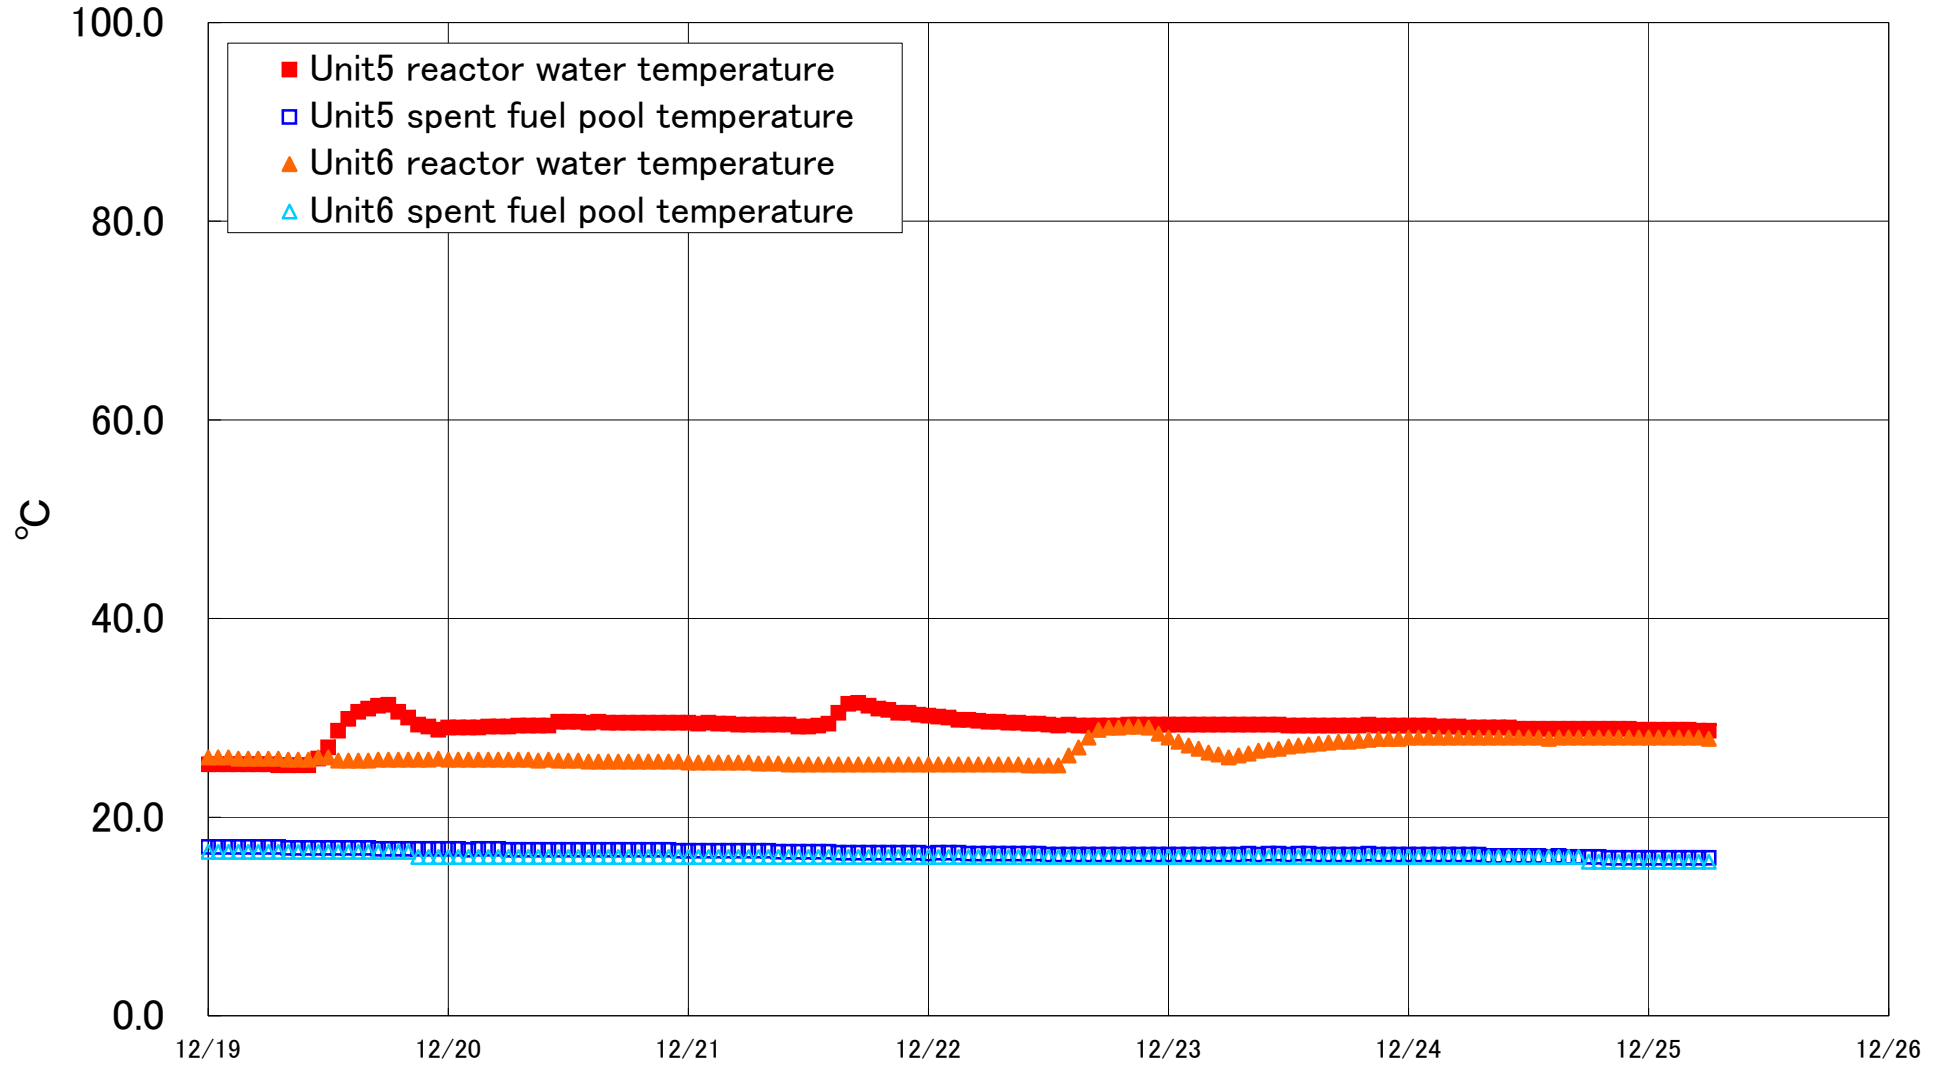

Fukushima Daiichi Nuclear Power Station Units 5·6 Reactor water /spent fuel pool temperature

Fukushima Daiichi Nuclear Power Station Unit5·6 Reactor water/spent fuel pool temperature

Date	Unit5 reactor water temperature	Unit5 spent fuel pool temperature	Unit6 reactor water temperature	Unit6 spent fuel pool temperature
12/22 14:00	29.3	16.2	26.2	16.0
12/22 15:00	29.2	16.2	27.0	16.0
12/22 16:00	29.2	16.2	28.0	16.0
12/22 17:00	29.2	16.2	28.8	16.0
12/22 18:00	29.2	16.2	29.0	16.0
12/22 19:00	29.2	16.2	29.0	16.0
12/22 20:00	29.3	16.2	29.1	16.0
12/22 21:00	29.3	16.2	29.1	16.0
12/22 22:00	29.3	16.2	29.0	16.0
12/22 23:00	29.3	16.2	28.4	16.0
12/23 0:00	29.3	16.2	28.0	16.0
12/23 1:00	29.3	16.2	27.6	16.0
12/23 2:00	29.3	16.2	27.2	16.0
12/23 3:00	29.3	16.2	26.9	16.0
12/23 4:00	29.3	16.2	26.5	16.0
12/23 5:00	29.3	16.2	26.3	16.0
12/23 6:00	29.3	16.2	26.0	16.0
12/23 7:00	29.3	16.2	26.2	16.0
12/23 8:00	29.3	16.3	26.4	16.0
12/23 9:00	29.3	16.2	26.7	16.0
12/23 10:00	29.3	16.3	26.8	16.0
12/23 11:00	29.3	16.3	26.9	16.0
12/23 12:00	29.2	16.2	27.1	16.0
12/23 13:00	29.2	16.3	27.2	16.0
12/23 14:00	29.2	16.3	27.3	16.0
12/23 15:00	29.2	16.2	27.4	16.0
12/23 16:00	29.2	16.2	27.5	16.0
12/23 17:00	29.2	16.2	27.6	16.0
12/23 18:00	29.2	16.2	27.6	16.0
12/23 19:00	29.2	16.2	27.7	16.0
12/23 20:00	29.3	16.3	27.8	16.0
12/23 21:00	29.2	16.2	27.9	16.0
12/23 22:00	29.2	16.2	27.9	16.0
12/23 23:00	29.2	16.2	27.9	16.0
12/24 0:00	29.2	16.2	28.0	16.0
12/24 1:00	29.2	16.2	28.0	16.0
12/24 2:00	29.2	16.2	28.0	16.0
12/24 3:00	29.1	16.2	28.0	16.0
12/24 4:00	29.1	16.2	28.0	16.0
12/24 5:00	29.1	16.2	28.0	16.0
12/24 6:00	29.0	16.2	28.0	16.0
12/24 7:00	29.0	16.2	28.0	16.0
12/24 8:00	29.0	16.1	28.0	16.0
12/24 9:00	29.0	16.1	28.0	16.0
12/24 10:00	29.0	16.1	28.0	16.0
12/24 11:00	28.9	16.1	28.0	16.0
12/24 12:00	28.9	16.1	28.0	16.0
12/24 13:00	28.9	16.1	28.0	16.0
12/24 14:00	28.9	16.0	27.9	16.0
12/24 15:00	28.9	16.1	28.0	16.0
12/24 16:00	28.9	16.0	28.0	16.0
12/24 17:00	28.9	16.0	28.0	16.0
12/24 18:00	28.9	16.0	28.0	15.5
12/24 19:00	28.9	16.0	28.0	15.5
12/24 20:00	28.9	15.9	28.0	15.5
12/24 21:00	28.9	15.9	28.0	15.5
12/24 22:00	28.9	15.9	28.0	15.5
12/24 23:00	28.8	15.9	28.0	15.5
12/25 0:00	28.8	15.9	28.0	15.5
12/25 1:00	28.8	15.9	28.0	15.5
12/25 2:00	28.8	15.9	28.0	15.5
12/25 3:00	28.8	15.9	28.0	15.5
12/25 4:00	28.8	15.9	28.0	15.5
12/25 5:00	28.7	15.9	28.0	15.5
12/25 6:00	28.7	15.9	27.9	15.5