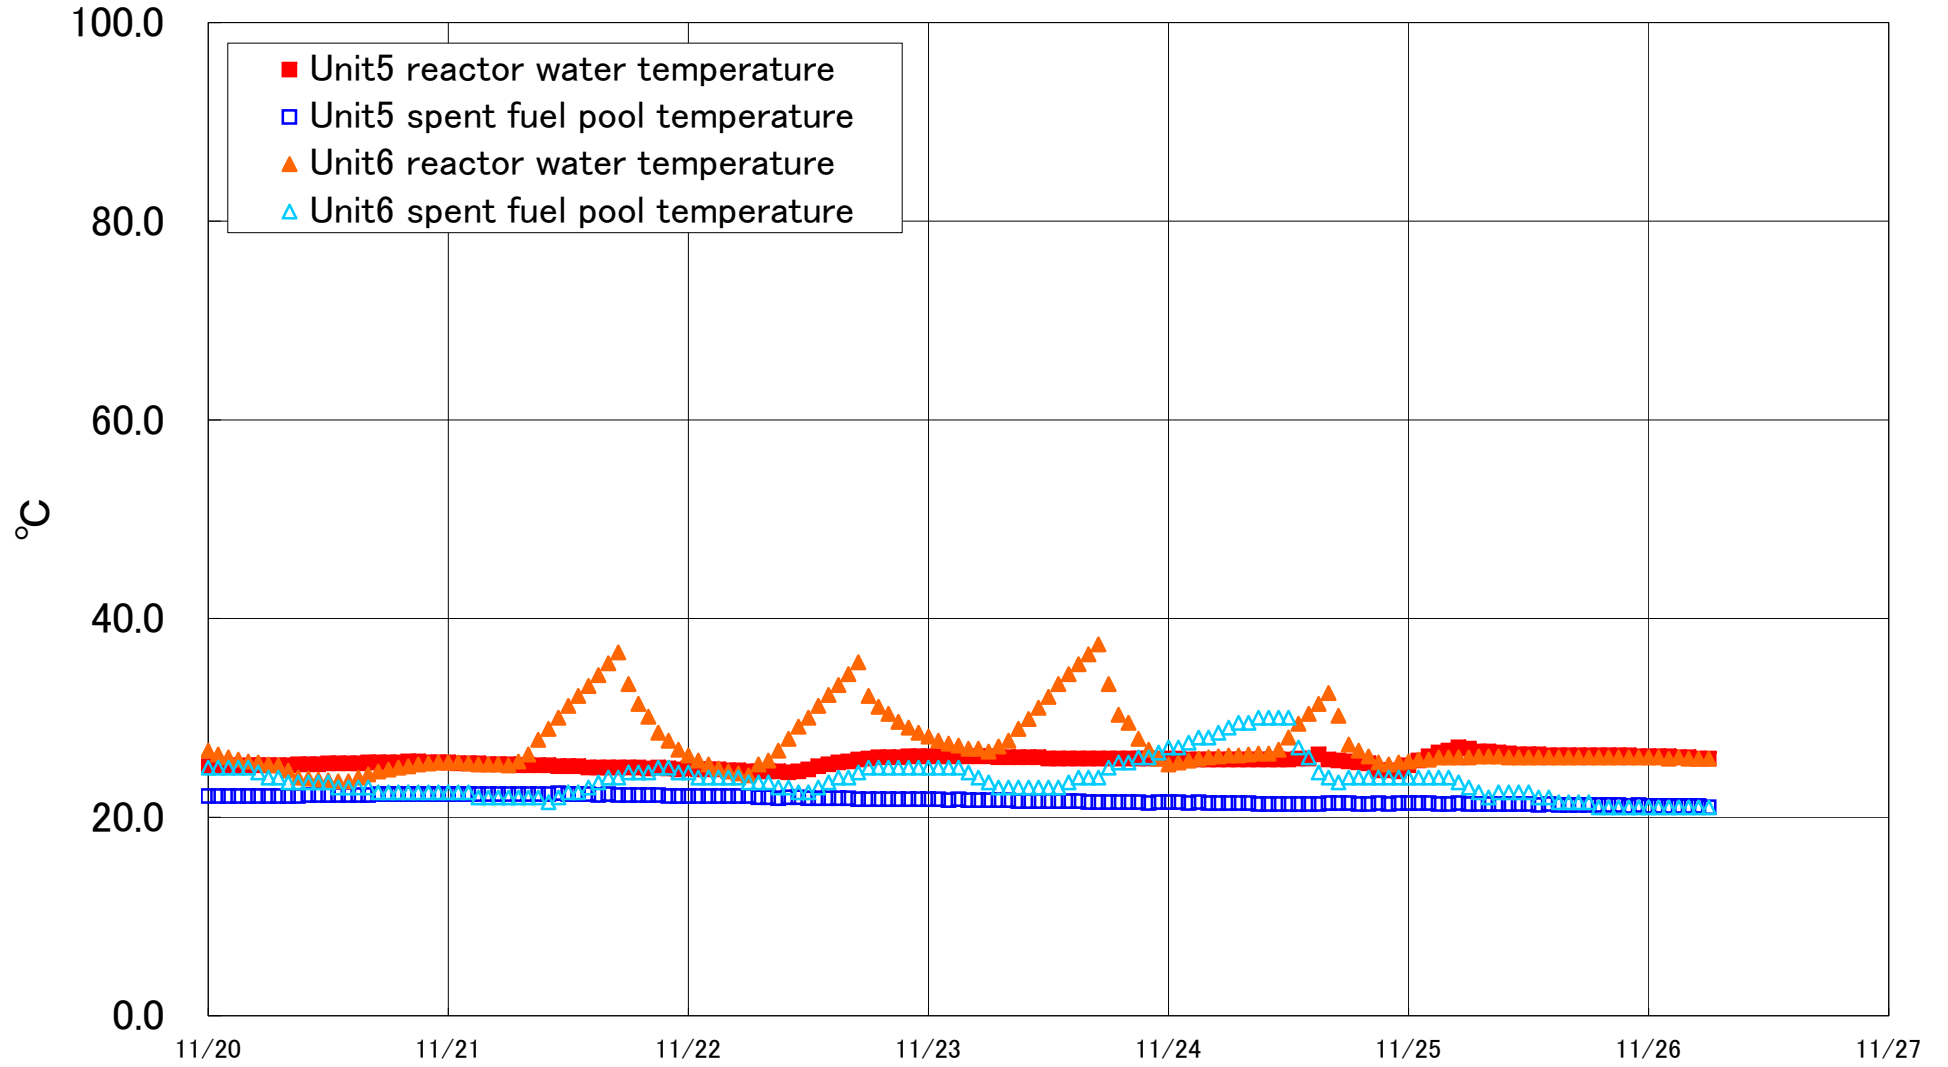

Fukushima Daiichi Nuclear Power Station Units 5-6 Reactor water /spent fuel pool temperature

Fukushima Daiichi Nuclear Power Station Unit5·6 Reactor water/spent fuel pool temperature

Date	Unit5 reactor water temperature	Unit5 spent fuel pool temperature	Unit6 reactor water temperature	Unit6 spent fuel pool temperature
11/23 14:00	25.9	21.6	34.4	23.5
11/23 15:00	25.9	21.6	35.4	24.0
11/23 16:00	25.9	21.5	36.4	24.0
11/23 17:00	25.9	21.5	37.4	24.0
11/23 18:00	25.9	21.5	33.4	25.0
11/23 19:00	25.9	21.5	30.3	25.5
11/23 20:00	25.9	21.5	29.5	25.5
11/23 21:00	25.9	21.5	27.9	26.0
11/23 22:00	25.9	21.4	26.8	26.0
11/23 23:00	25.9	21.5	25.9	26.5
11/24 0:00	25.9	21.5	25.3	27.0
11/24 1:00	25.9	21.5	25.5	27.0
11/24 2:00	25.8	21.4	25.7	27.5
11/24 3:00	25.8	21.5	25.9	28.0
11/24 4:00	25.8	21.4	26.0	28.0
11/24 5:00	25.8	21.4	26.1	28.5
11/24 6:00	25.8	21.4	26.2	29.0
11/24 7:00	25.8	21.4	26.2	29.5
11/24 8:00	25.8	21.4	26.3	29.5
11/24 9:00	25.8	21.3	26.4	30.0
11/24 10:00	25.8	21.3	26.4	30.0
11/24 11:00	25.8	21.3	26.8	30.0
11/24 12:00	25.8	21.3	28.0	30.0
11/24 13:00	25.9	21.3	29.4	27.0
11/24 14:00	25.9	21.3	30.4	26.0
11/24 15:00	26.3	21.3	31.4	24.5
11/24 16:00	25.8	21.4	32.5	24.0
11/24 17:00	25.7	21.4	30.2	23.5
11/24 18:00	25.6	21.4	27.3	24.0
11/24 19:00	25.5	21.3	26.7	24.0
11/24 20:00	25.4	21.3	26.1	24.0
11/24 21:00	24.7	21.4	25.5	24.0
11/24 22:00	24.7	21.3	25.3	24.0
11/24 23:00	24.6	21.4	25.5	24.0
11/25 0:00	25.2	21.4	25.6	24.0
11/25 1:00	25.7	21.4	25.8	24.0
11/25 2:00	26.1	21.4	25.8	24.0
11/25 3:00	26.5	21.3	26.0	24.0
11/25 4:00	26.7	21.3	26.0	24.0
11/25 5:00	27.0	21.4	26.0	23.5
11/25 6:00	26.9	21.3	26.0	23.0
11/25 7:00	26.6	21.3	26.1	22.5
11/25 8:00	26.6	21.3	26.1	22.0
11/25 9:00	26.5	21.3	26.1	22.5
11/25 10:00	26.4	21.3	26.0	22.5
11/25 11:00	26.3	21.3	26.0	22.5
11/25 12:00	26.3	21.3	26.0	22.5
11/25 13:00	26.3	21.2	26.0	22.0
11/25 14:00	26.2	21.3	26.0	22.0
11/25 15:00	26.2	21.2	26.0	21.5
11/25 16:00	26.2	21.2	26.0	21.5
11/25 17:00	26.2	21.2	26.0	21.5
11/25 18:00	26.2	21.2	26.0	21.5
11/25 19:00	26.2	21.2	26.0	21.0
11/25 20:00	26.2	21.2	26.0	21.0
11/25 21:00	26.2	21.2	26.0	21.0
11/25 22:00	26.2	21.1	26.0	21.0
11/25 23:00	26.1	21.2	26.0	21.0
11/26 0:00	26.1	21.1	26.0	21.0
11/26 1:00	26.1	21.1	26.0	21.0
11/26 2:00	26.1	21.1	25.9	21.0
11/26 3:00	26.0	21.1	26.0	21.0
11/26 4:00	26.0	21.1	25.9	21.0
11/26 5:00	25.9	21.1	25.9	21.0
11/26 6:00	25.9	21.0	25.9	21.0