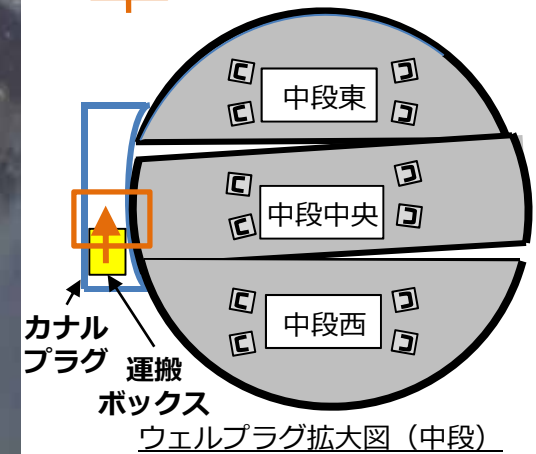

# 福島第一原子力発電所 1号機オペレーティングフロアにおける ウェルプラグ調査 遠隔操作ロボットによる調査開始について

< 参 考 資 料 >  
2019年7月18日  
東京電力ホールディングス株式会社  
福島第一廃炉推進カンパニー

↑ : 撮影の範囲と方向

オペフロにおけるウェルプラグ配置図

運搬ボックスのスロープを遠隔操作ロボット (SUGV) が下る様子  
(運搬ボックス内のカメラから撮影)

## ウェルプラグ調査（現場調査の状況）

---

ウェルプラグ上段と中段の隙間からウェルプラグ内部に  
遠隔操作ロボット（SUGV）が進入する様子（運搬ボックス内のカメラから撮影）

撮影日：2019年7月17日  
撮影者：東京電力ホールディングス株式会社