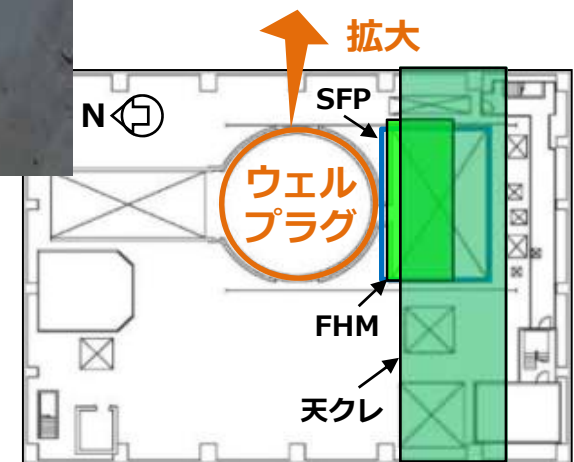

# 福島第一原子力発電所 1号機オペレーティングフロアにおける ウェルプラグ調査 遠隔操作ロボットによる調査開始について

< 参 考 資 料 >  
2019年7月18日  
東京電力ホールディングス株式会社  
福島第一廃炉推進カンパニー

↑ : 撮影の範囲と方向

オペフロにおけるウェルプラグ配置図

運搬ボックスのスロープを遠隔操作ロボット (SUGV) が下る様子  
(運搬ボックス内のカメラから撮影)

## ウェルプラグ調査（現場調査の状況）

---

ウェルプラグ上段と中段の隙間からウェルプラグ内部に  
遠隔操作ロボット（SUGV）が進入する様子（運搬ボックス内のカメラから撮影）

撮影日：2019年7月17日  
撮影者：東京電力ホールディングス株式会社