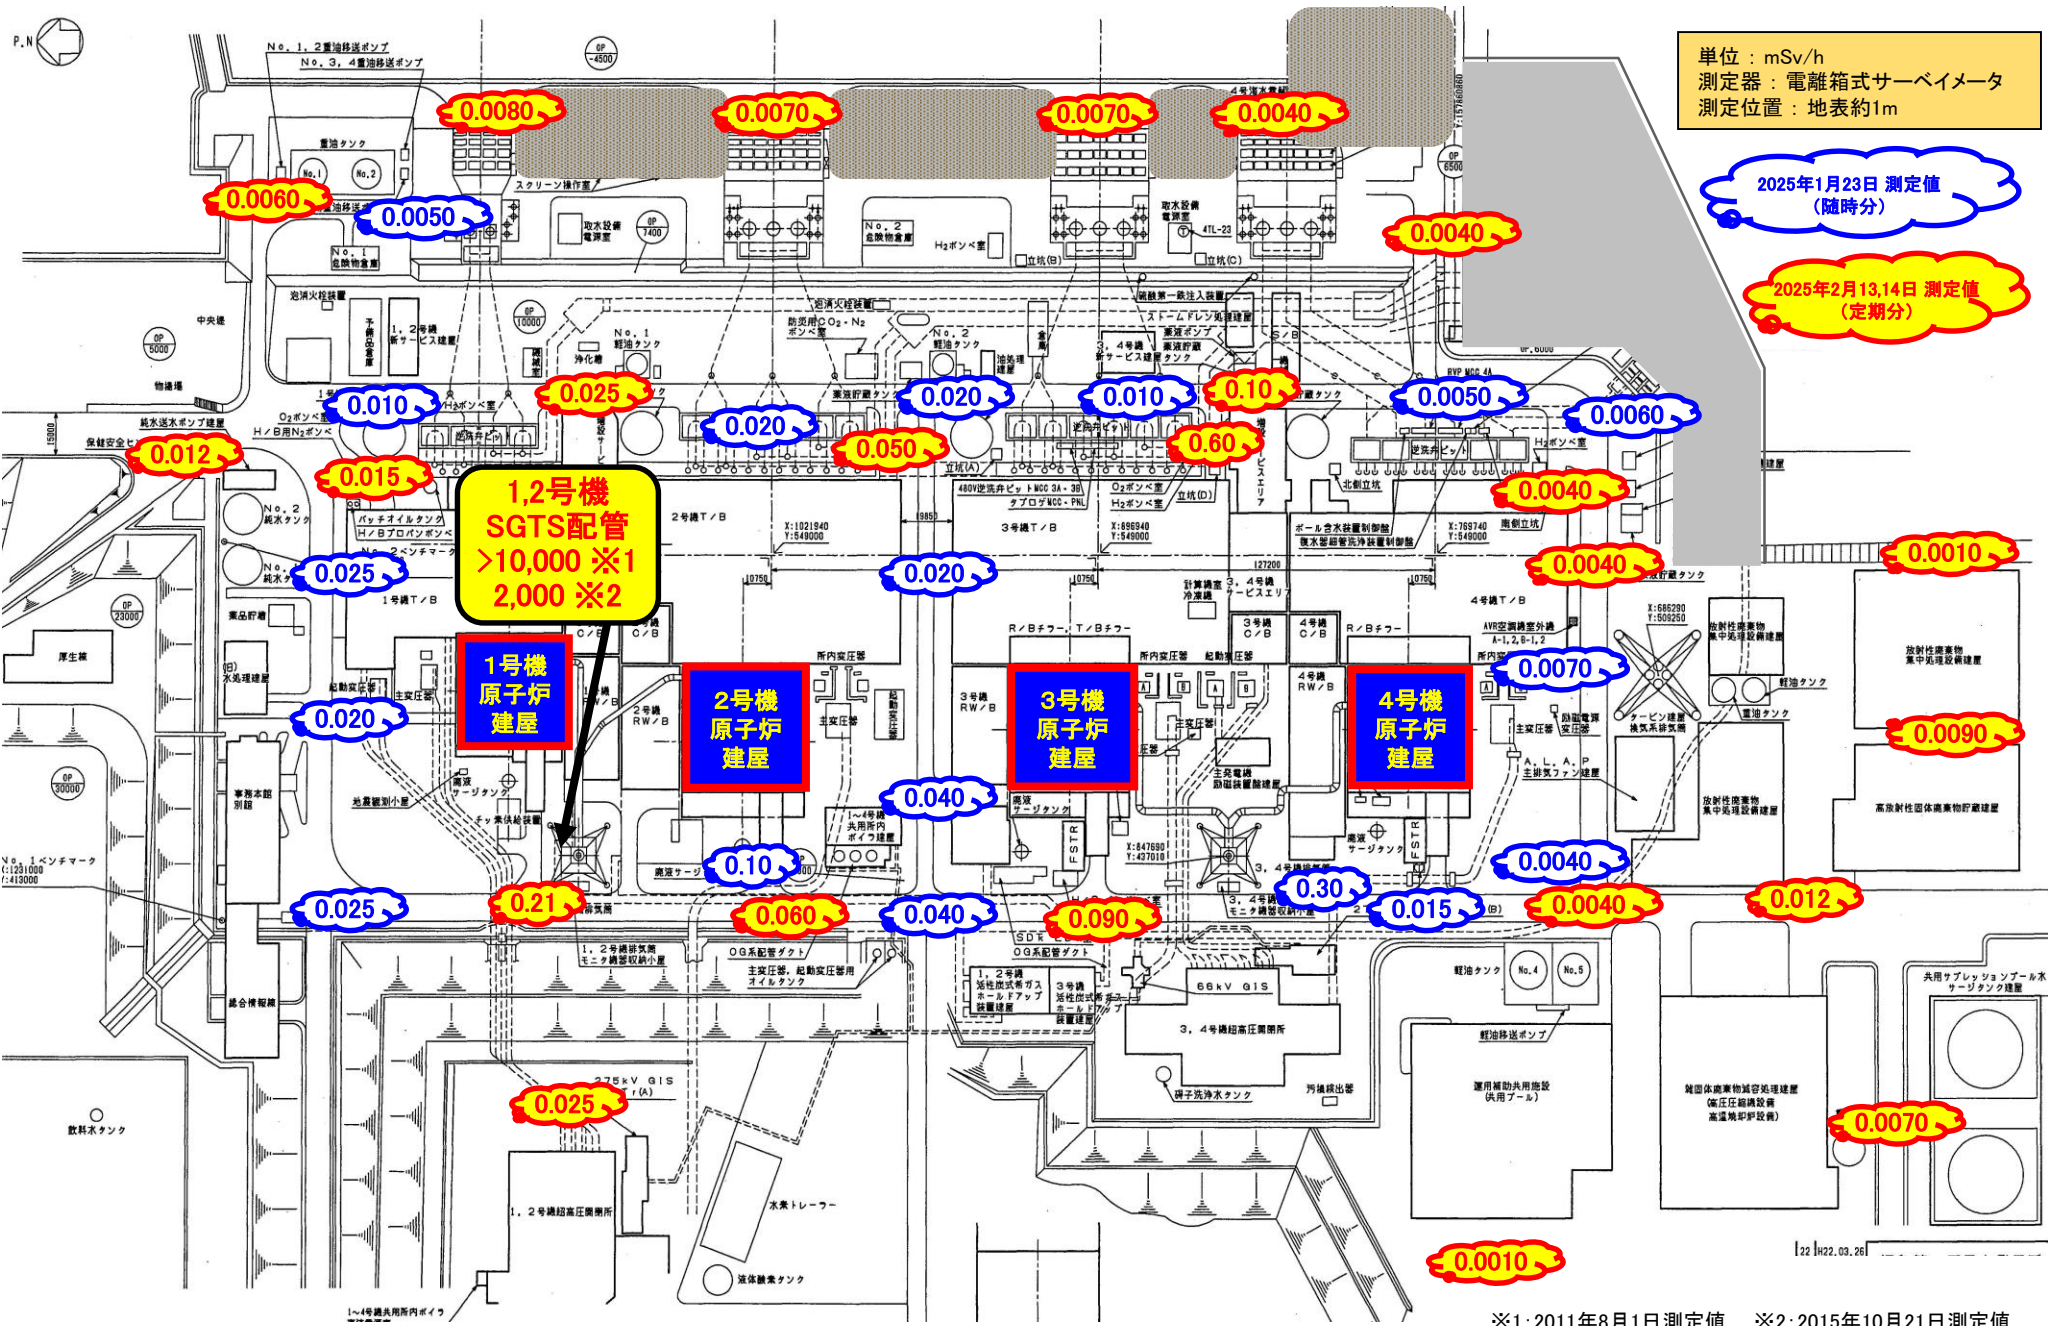

福島第一サーベイマップ (2025年2月分)

※1: 2011年8月1日測定値 ※2: 2015年10月21日測定値