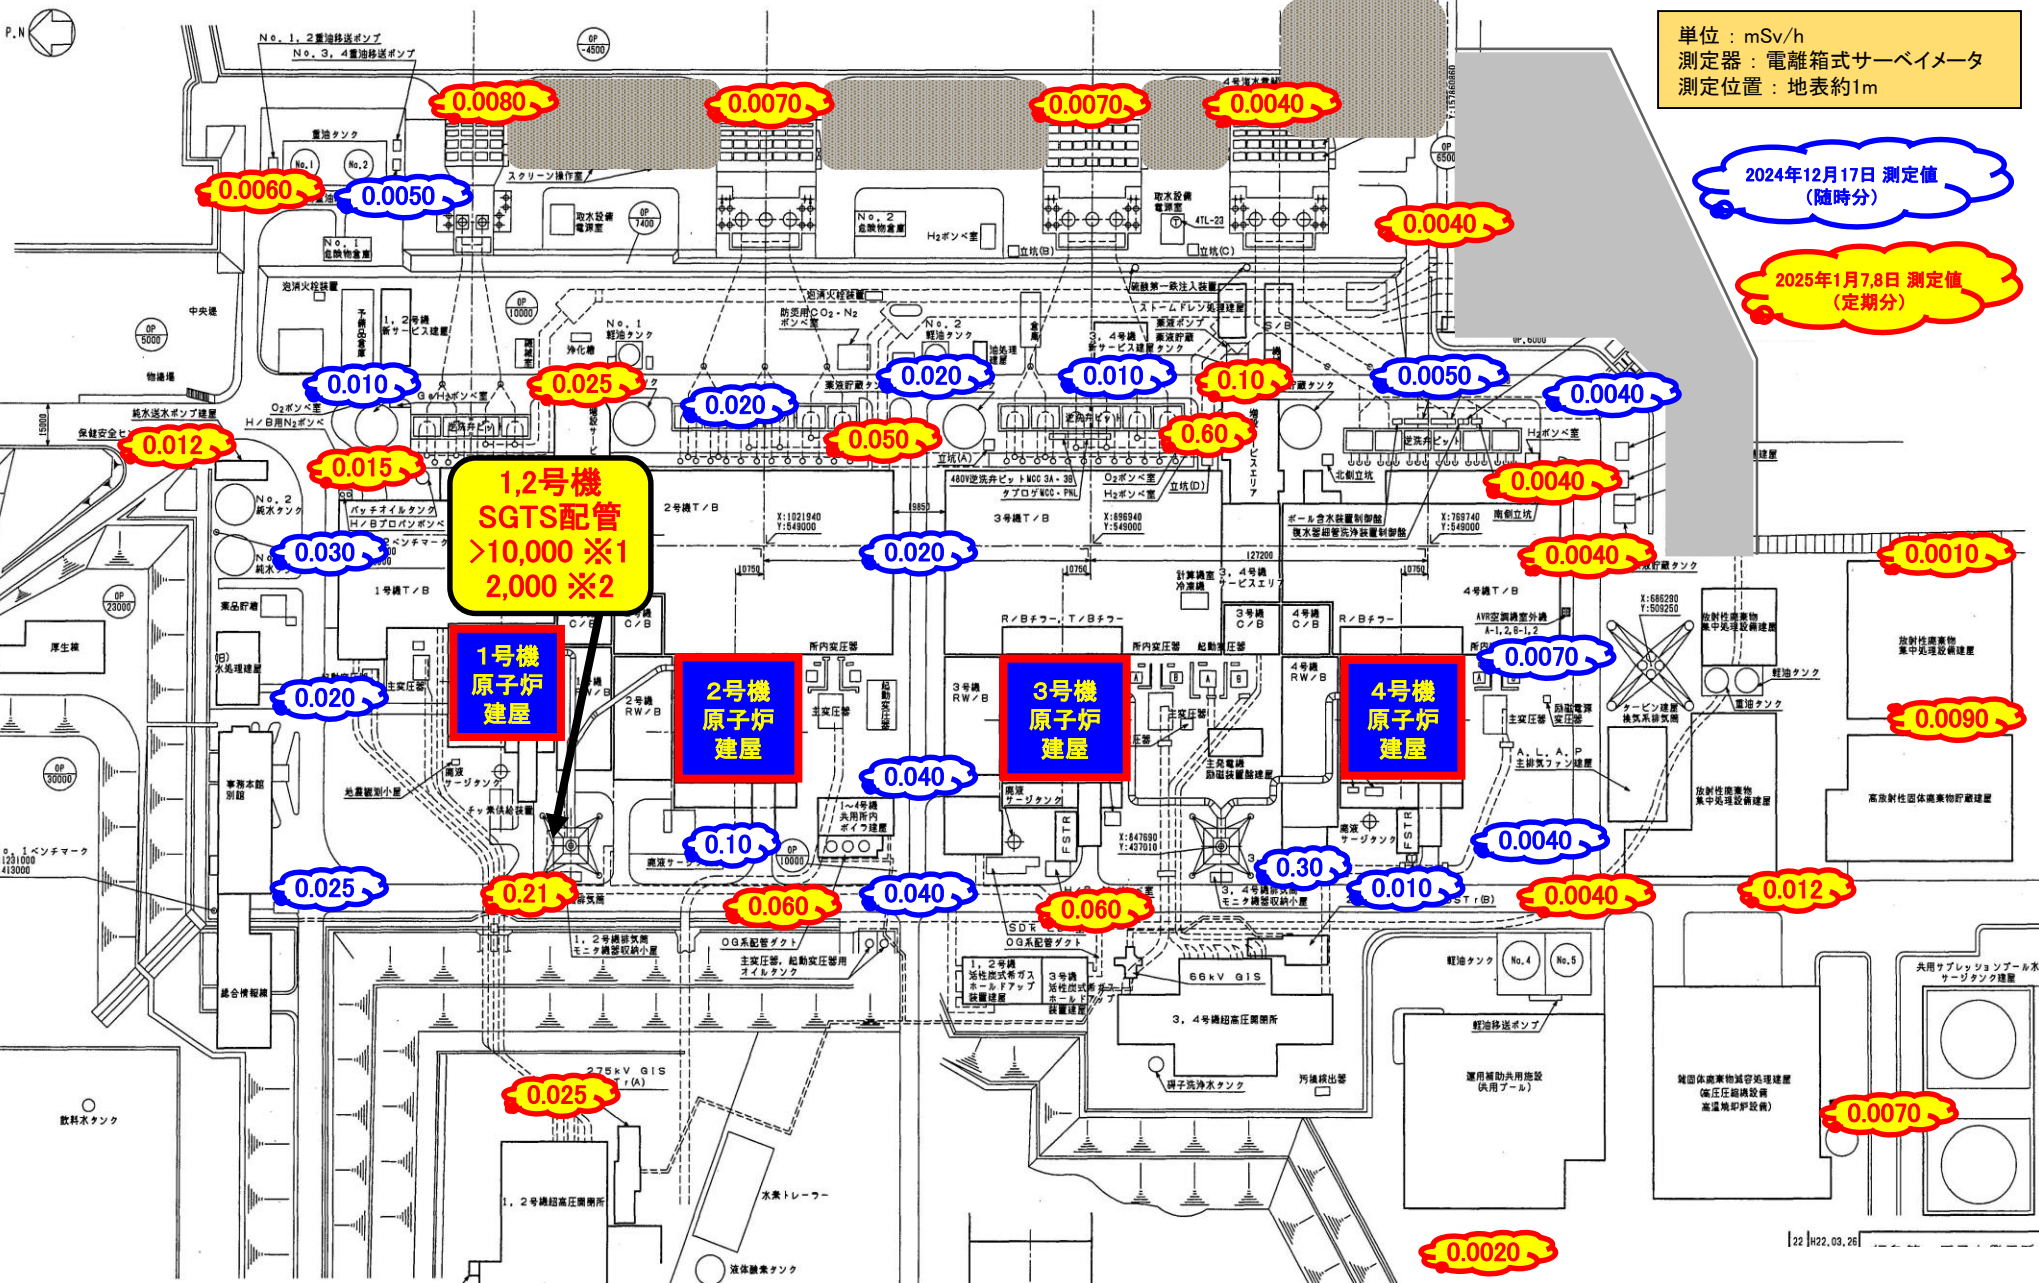

# 福島第一サーベイマップ (2025年1月分)

単位 : mSv/h  
 測定器 : 電離箱式サーベイメータ  
 測定位置 : 地表約1m

2024年12月17日 測定値  
 (随時分)

2025年1月7,8日 測定値  
 (定期分)

1,2号機  
 SGTS配管  
 >10,000 ※1  
 2,000 ※2

1号機  
 原子炉  
 建屋

2号機  
 原子炉  
 建屋

3号機  
 原子炉  
 建屋

4号機  
 原子炉  
 建屋

※1: 2011年8月1日測定値 ※2: 2015年10月21日測定値