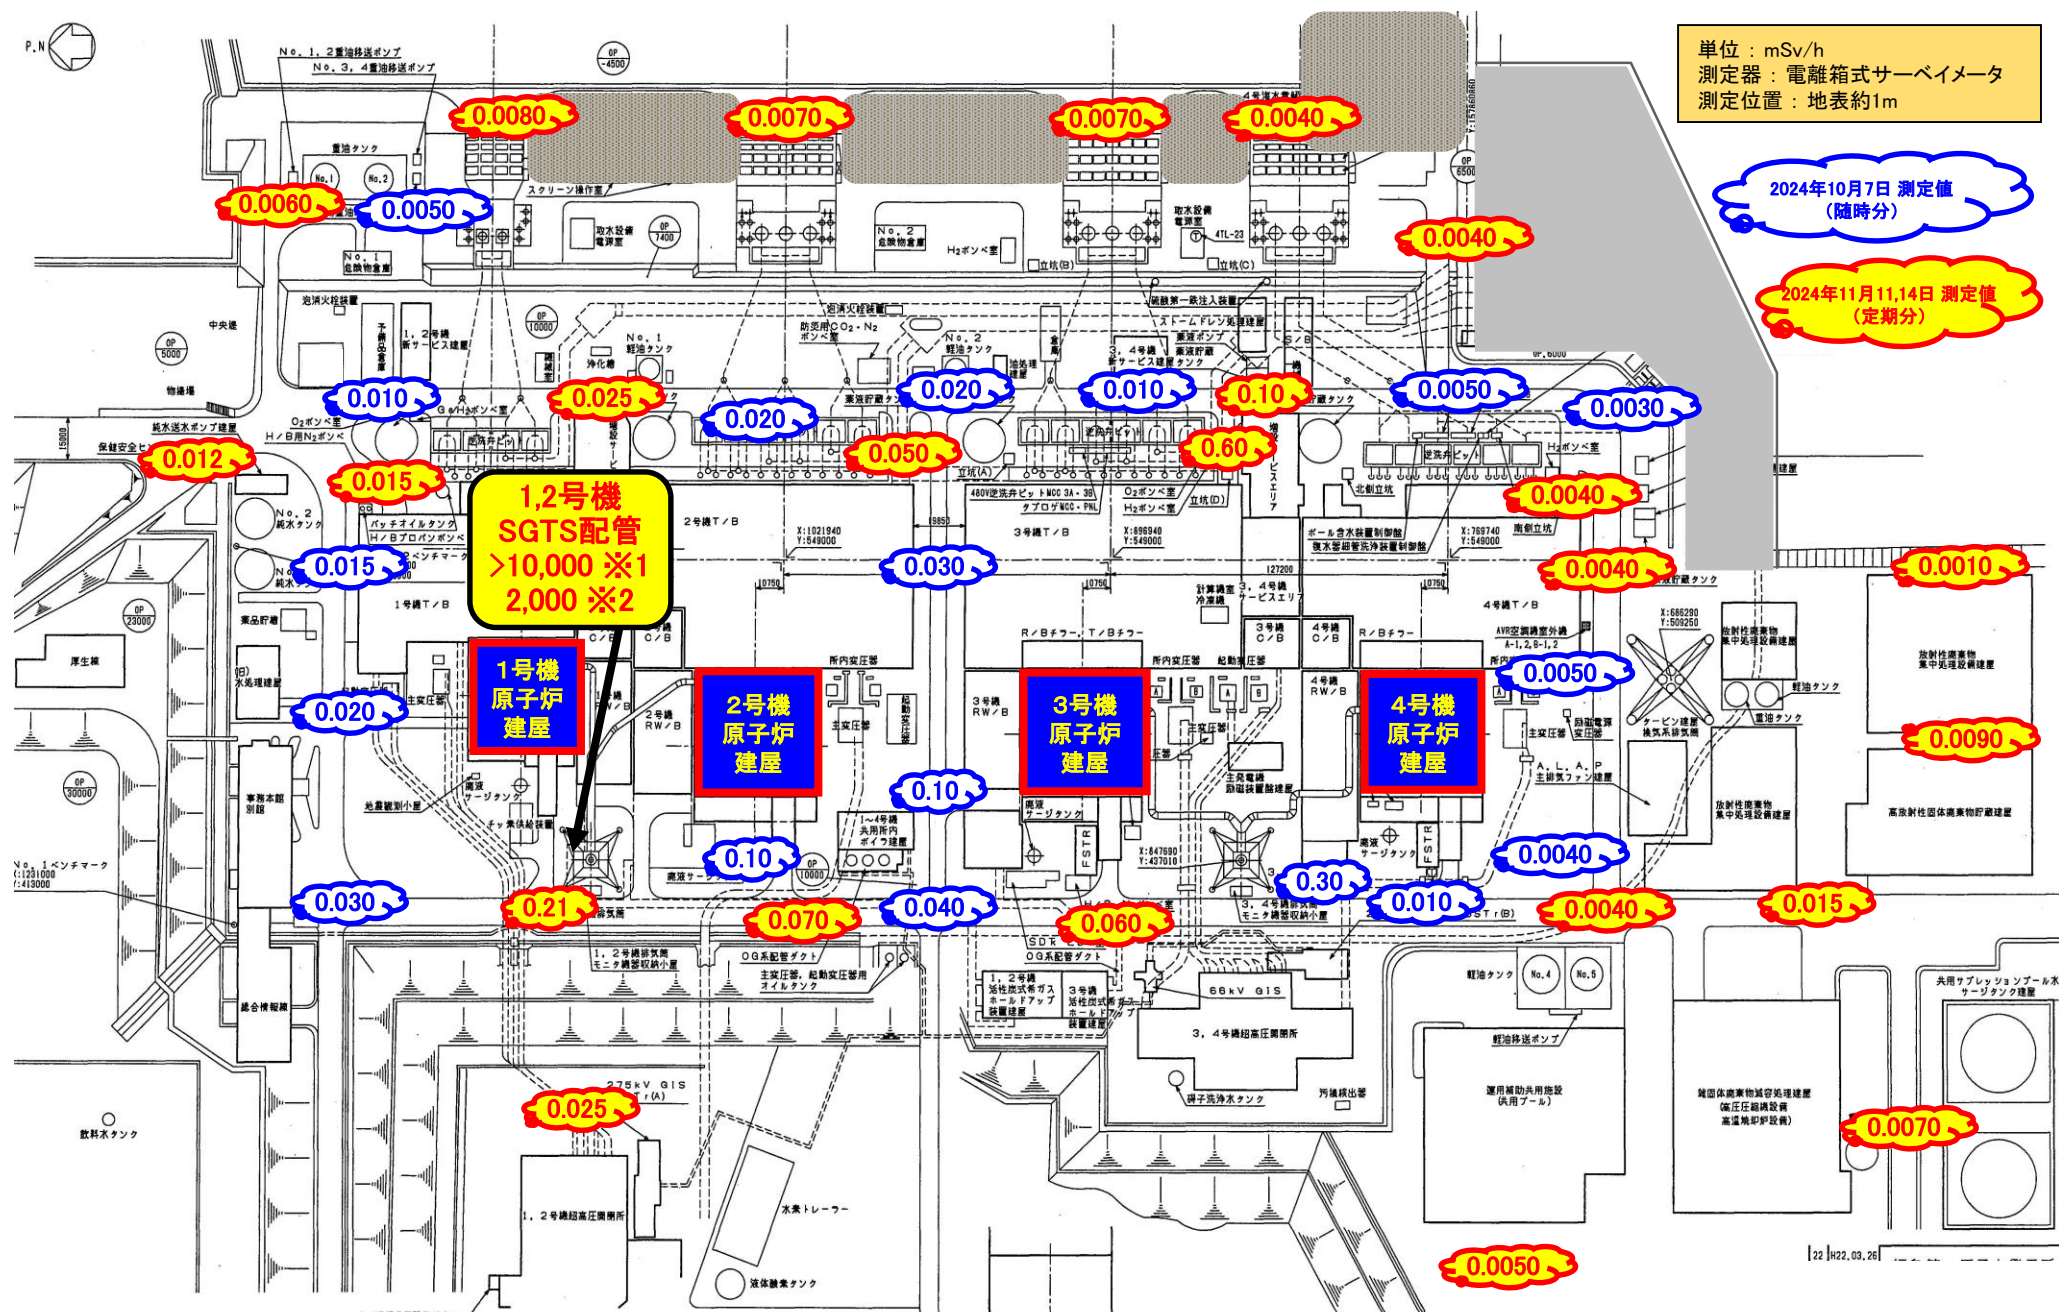

福島第一サーベイマップ (2024年11月分)

単位 : mSv/h
 測定器 : 電離箱式サーベイメータ
 測定位置 : 地表約1m

2024年10月7日 測定値
 (随時分)

2024年11月11,14日 測定値
 (定期分)

1,2号機
 SGTS配管
 >10,000 ※1
 2,000 ※2

1号機
 原子炉
 建屋

2号機
 原子炉
 建屋

3号機
 原子炉
 建屋

4号機
 原子炉
 建屋

※1: 2011年8月1日測定値 ※2: 2015年10月21日測定値