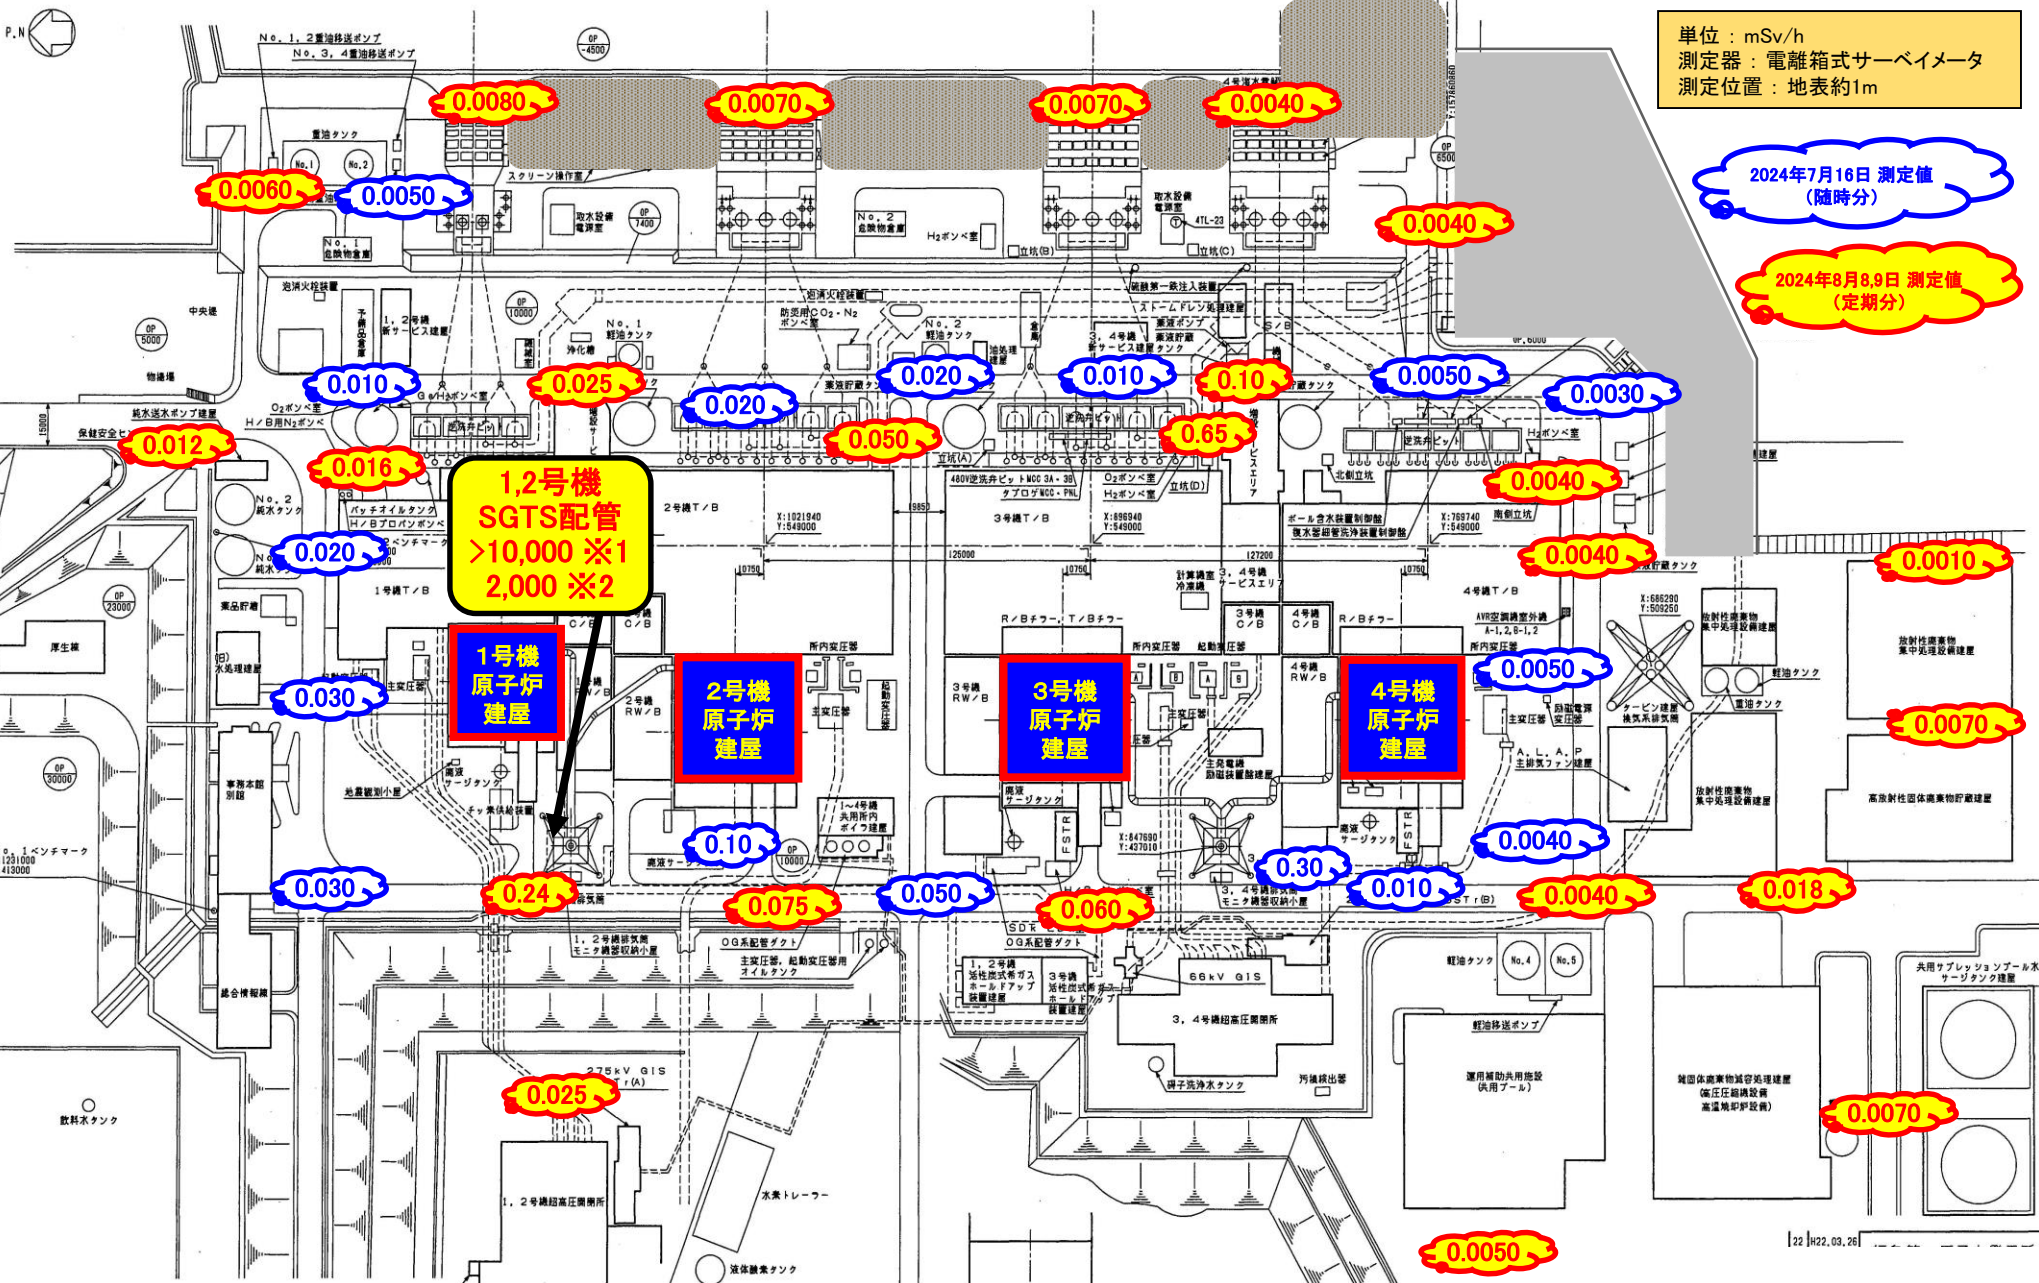

福島第一サーベイマップ (2024年8月分)

単位：mSv/h
 測定器：電離箱式サーベイメータ
 測定位置：地表約1m

2024年7月16日 測定値
 (随時分)

2024年8月8,9日 測定値
 (定期分)

※1: 2011年8月1日測定値 ※2: 2015年10月21日測定値