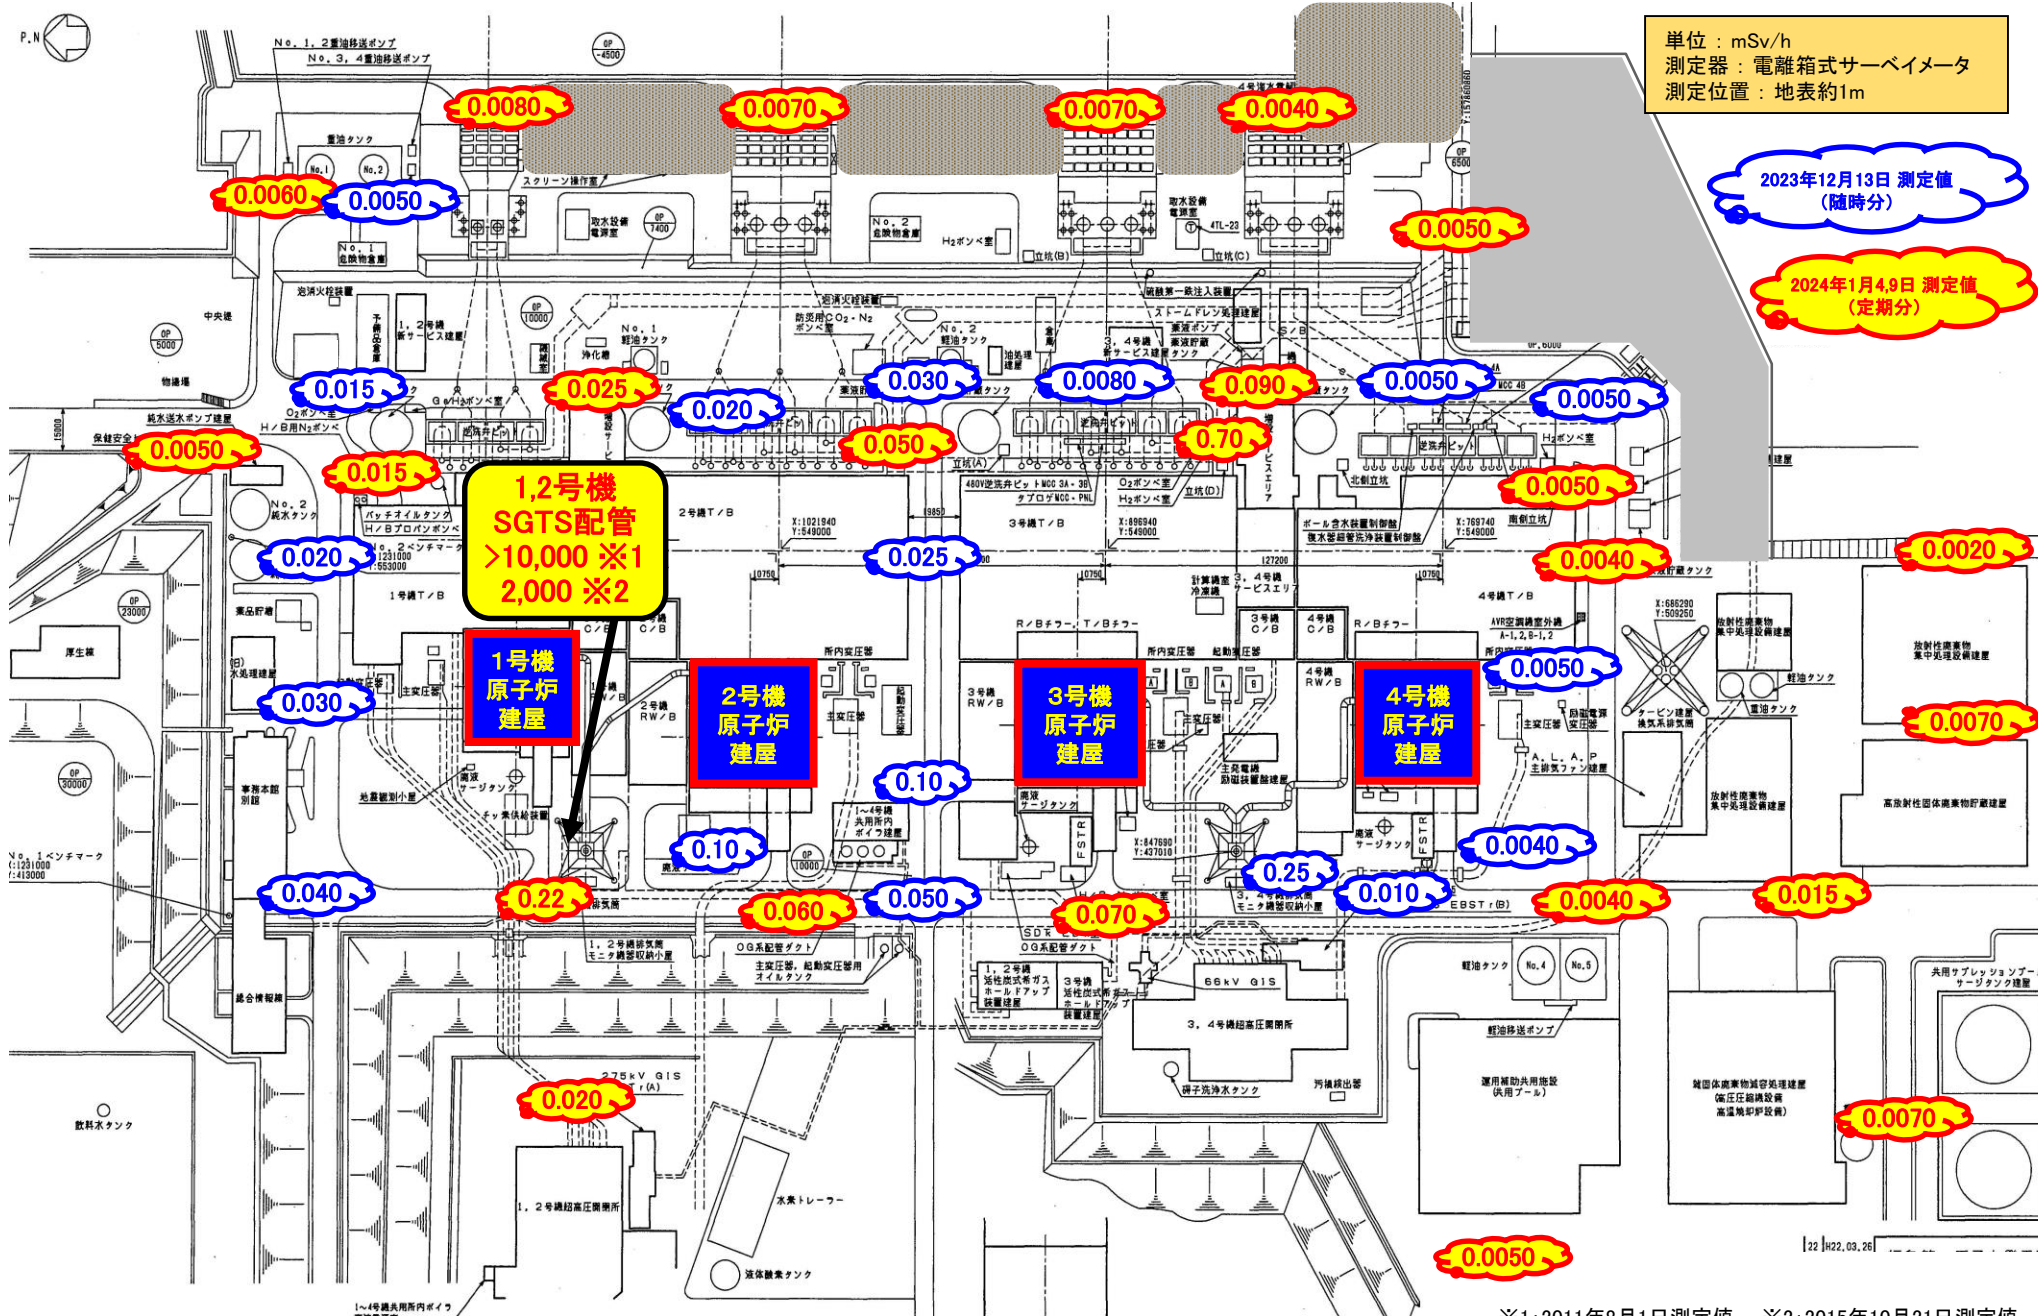

# 福島第一サーベイマップ (2024年1月分)

単位: mSv/h  
測定器: 電離箱式サーベイメータ  
測定位置: 地表約1m

2023年12月13日 測定値  
(随時分)

2024年1月4,9日 測定値  
(定期分)

1,2号機  
SGTS配管  
>10,000 ※1  
2,000 ※2

1号機  
原子炉  
建屋

2号機  
原子炉  
建屋

3号機  
原子炉  
建屋

4号機  
原子炉  
建屋

※1: 2011年8月1日測定値 ※2: 2015年10月21日測定値