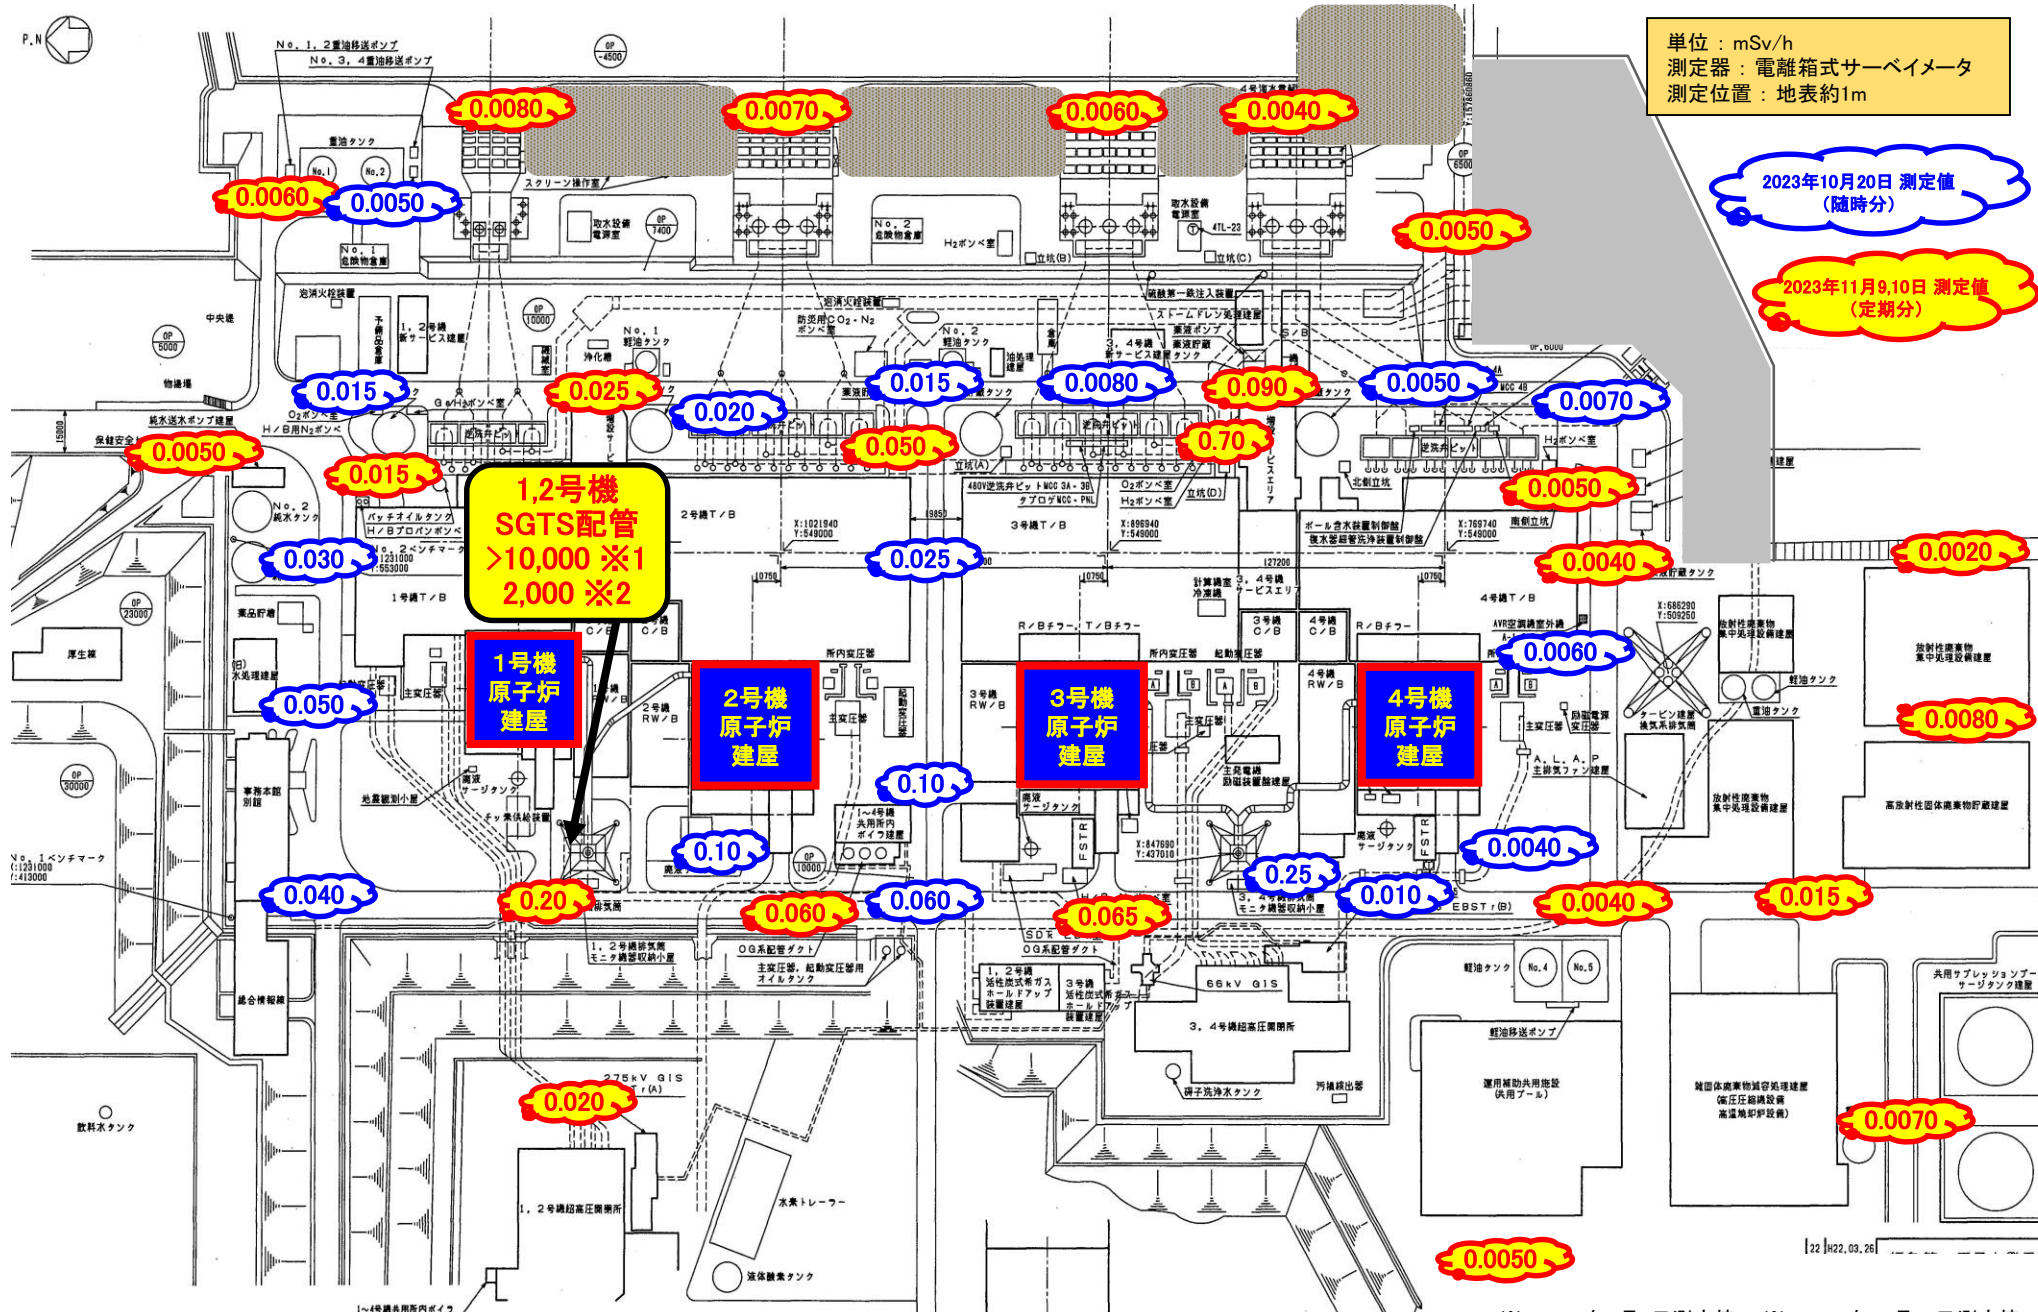

福島第一サーベイマップ (2023年11月分)

単位: mSv/h
測定器: 電離箱式サーベイメータ
測定位置: 地表約1m

2023年10月20日 測定値 (随時分)

2023年11月9日 測定値 (定期分)

1,2号機 SGTS配管 >10,000 ※1
2,000 ※2

1号機 原子炉 建屋

2号機 原子炉 建屋

3号機 原子炉 建屋

4号機 原子炉 建屋

※1: 2011年8月1日測定値 ※2: 2015年10月21日測定値