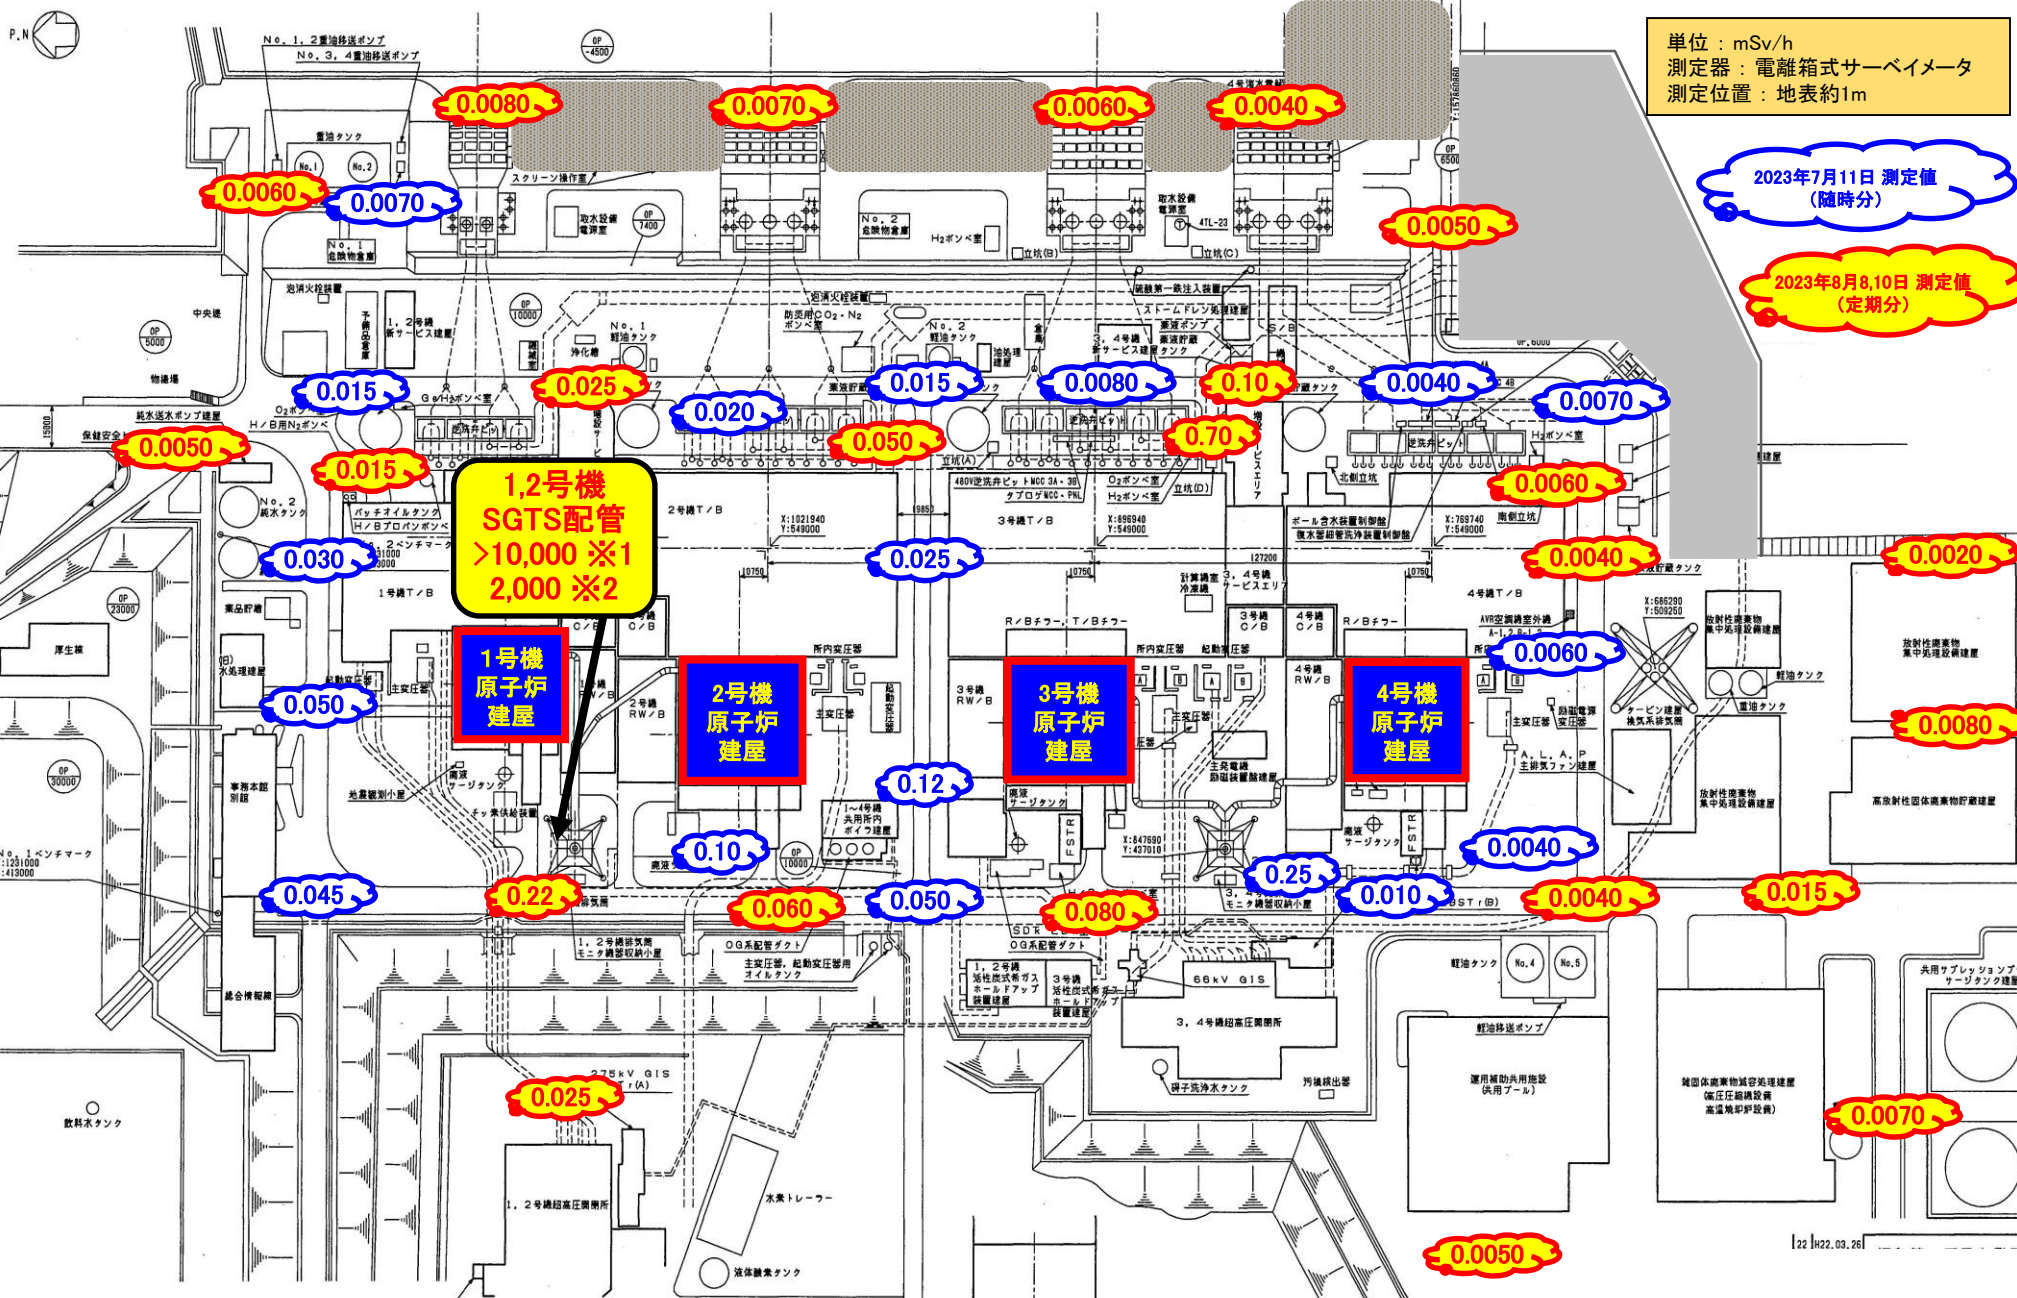

福島第一サーベイマップ (2023年8月分)

※1: 2011年8月1日測定値 ※2: 2015年10月21日測定値