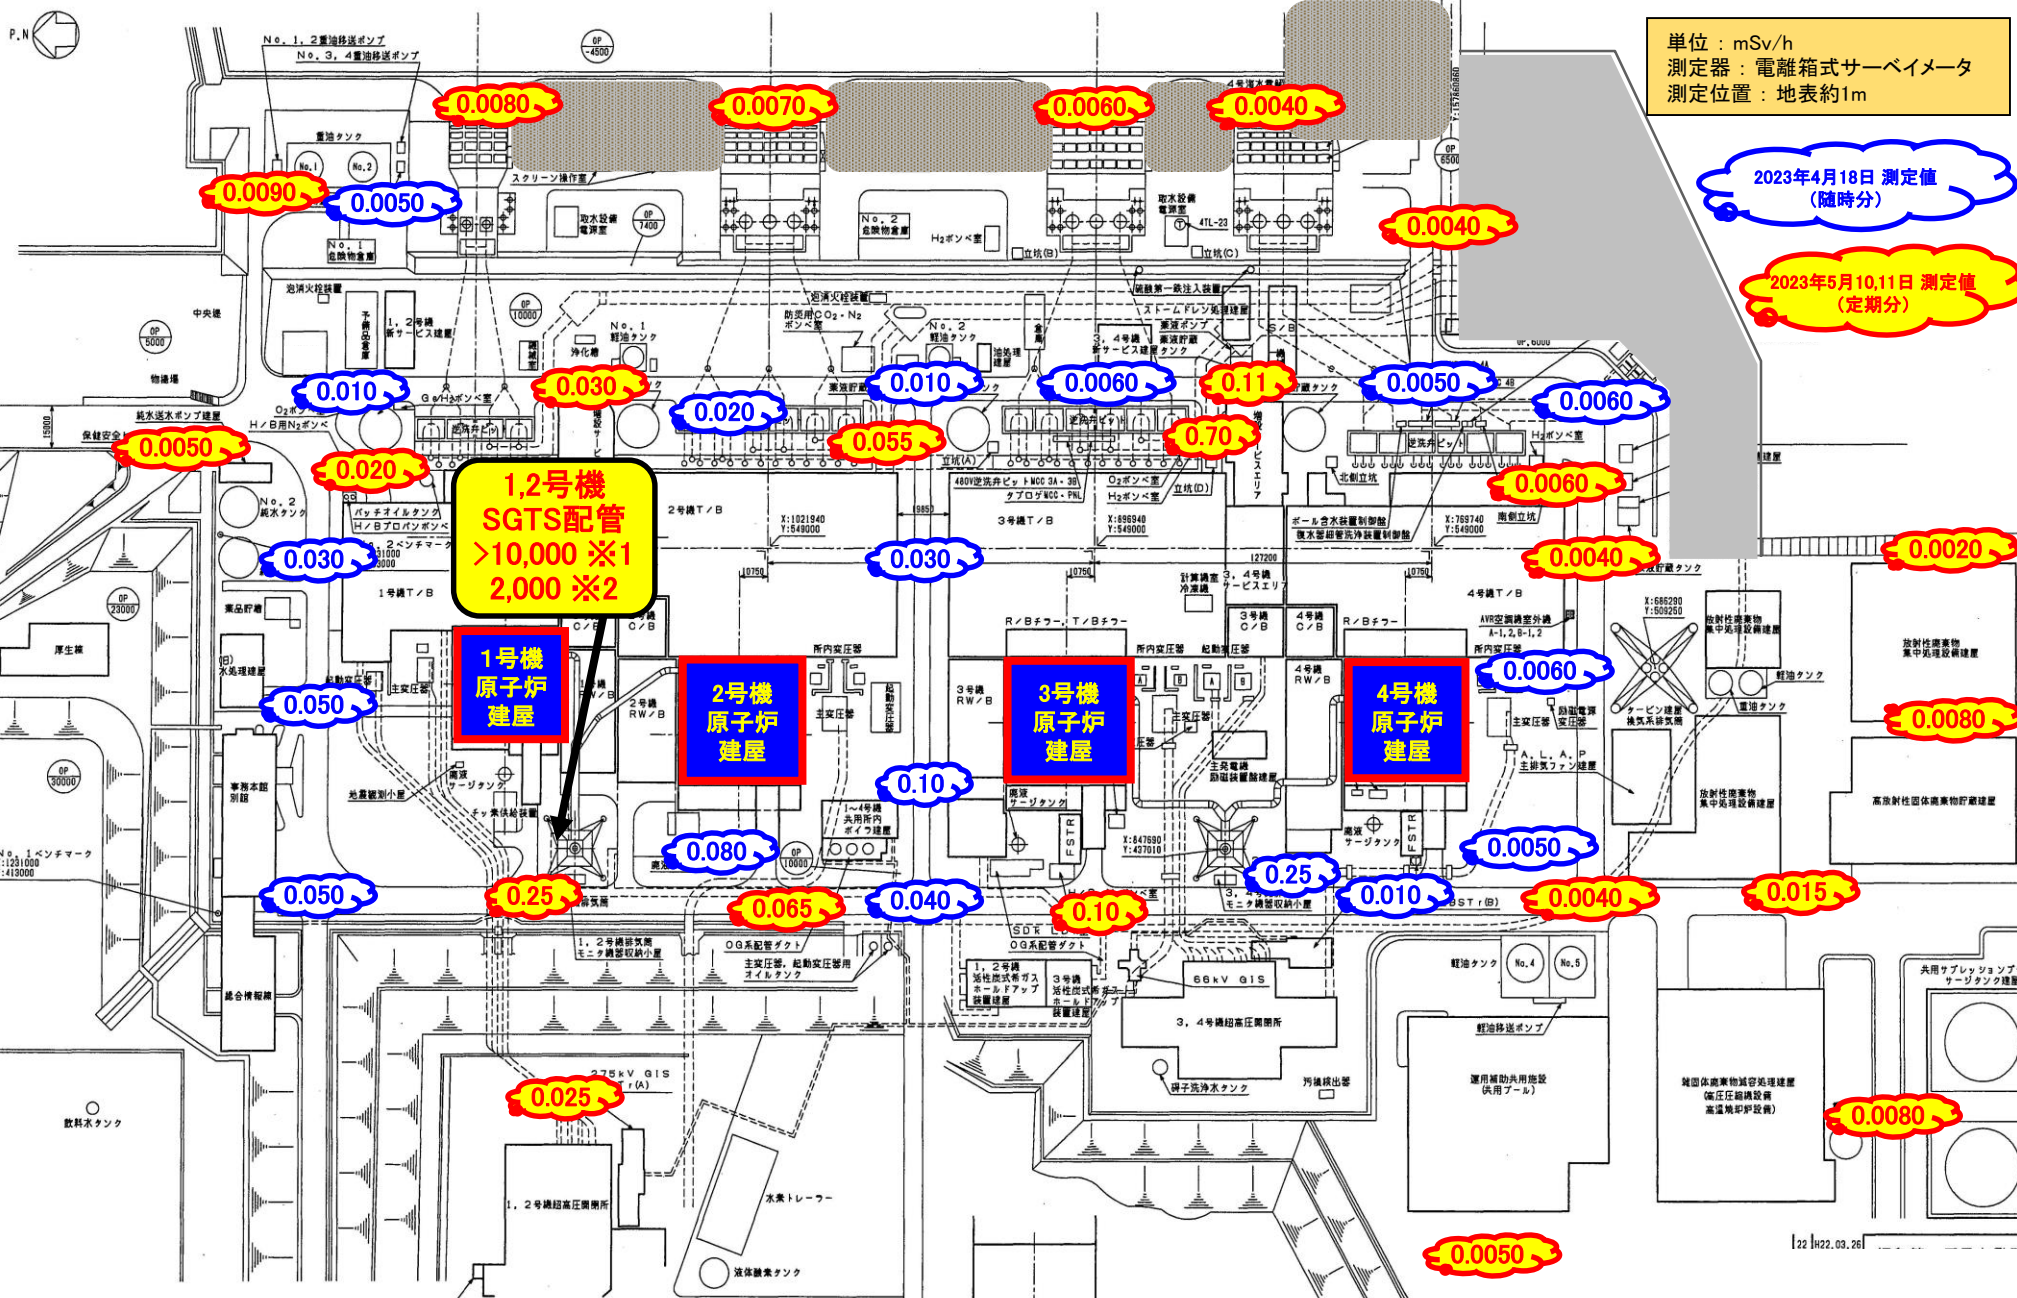

福島第一サーベイマップ (2023年5月分)

※1: 2011年8月1日測定値 ※2: 2015年10月21日測定値