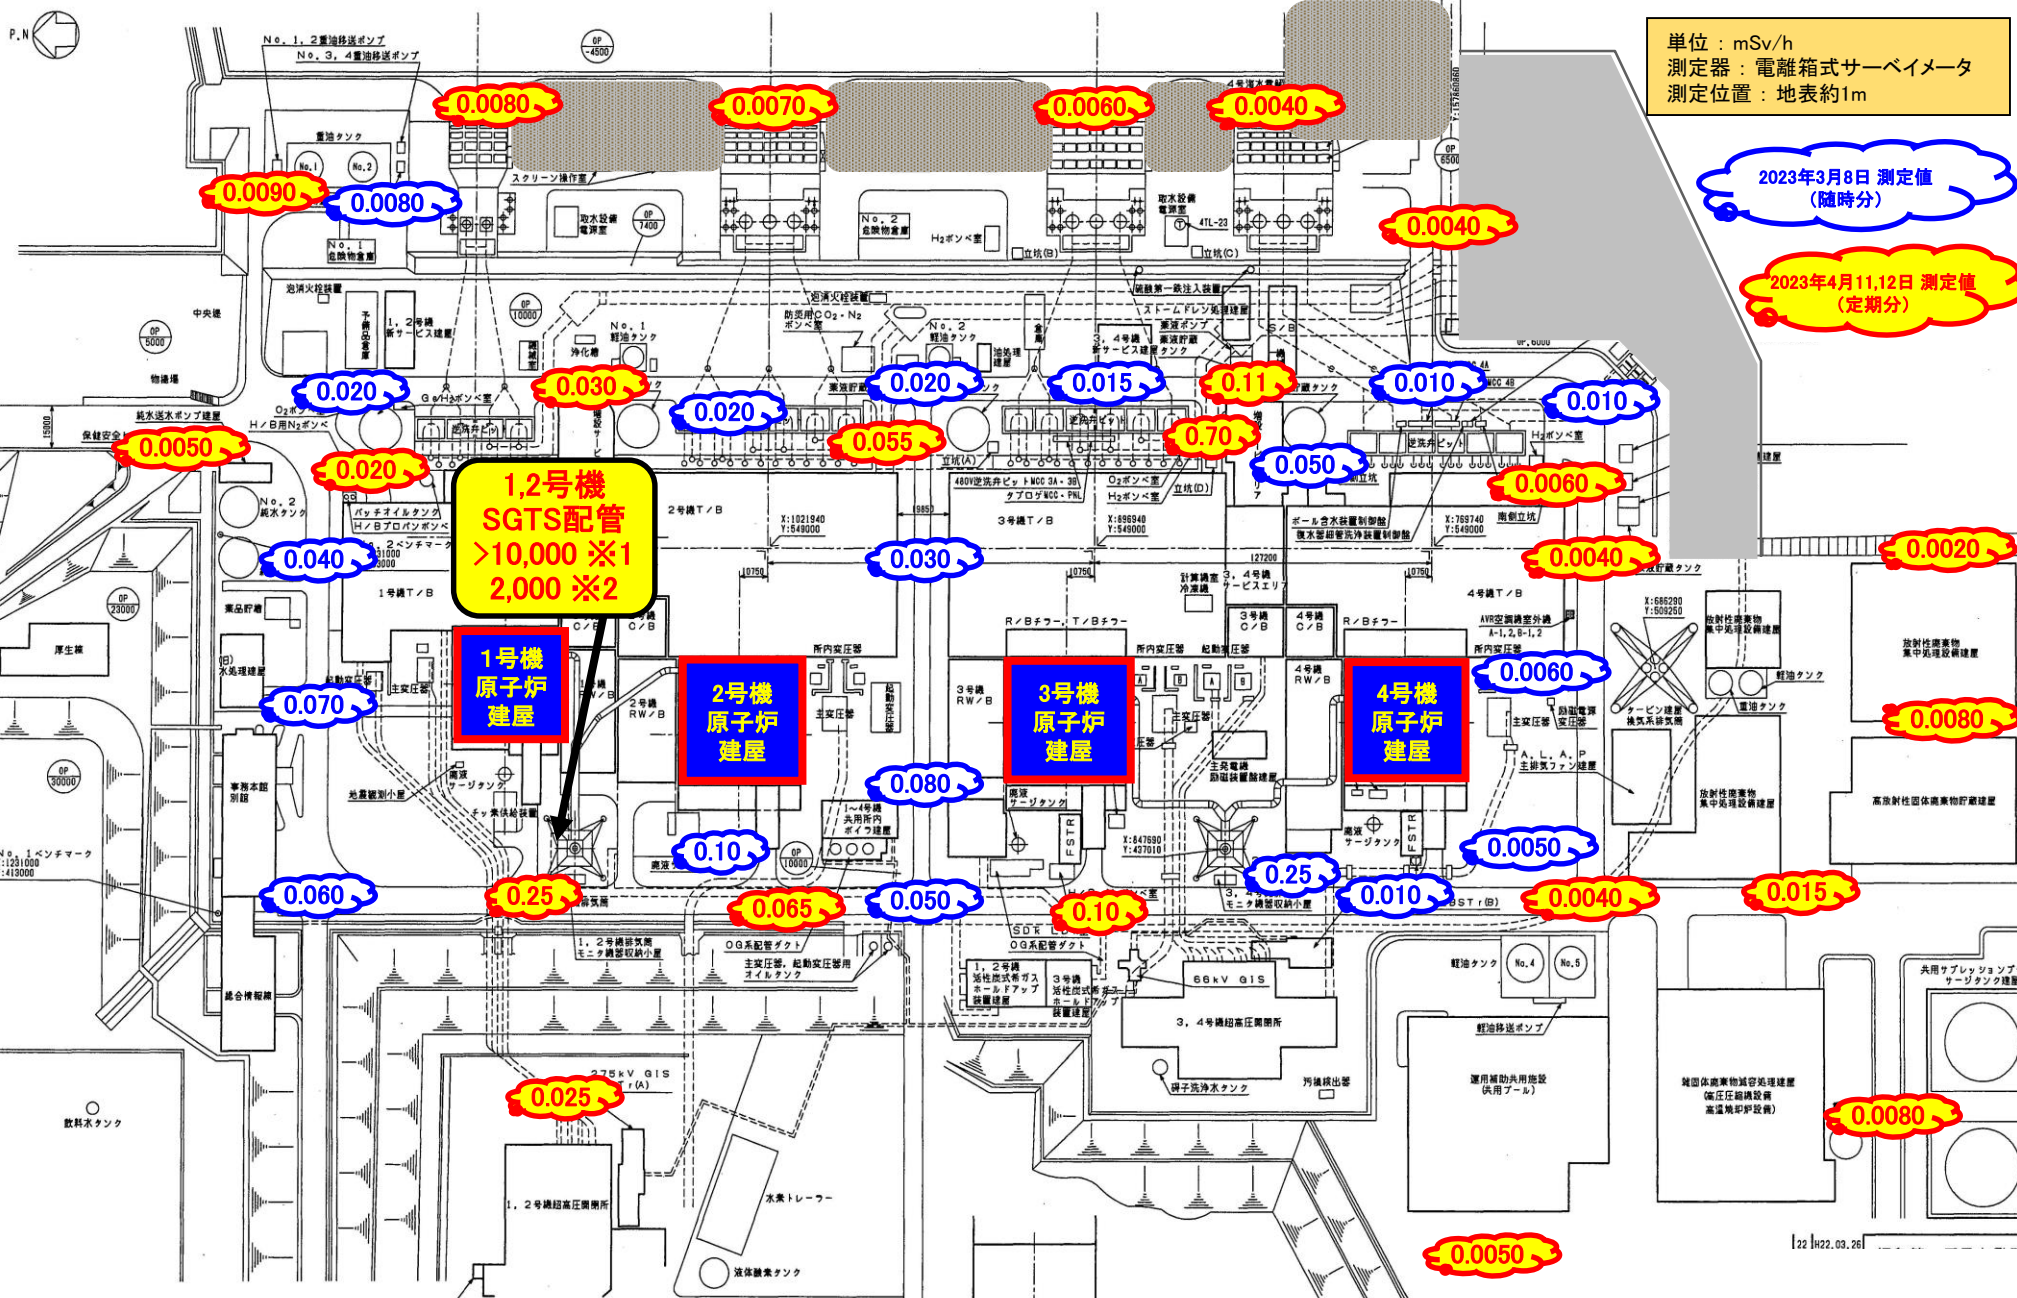

福島第一サーベイマップ (2023年4月分)

単位 : mSv/h
 測定器 : 電離箱式サーベイメータ
 測定位置 : 地表約1m

2023年3月8日 測定値 (随時分)

2023年4月11,12日 測定値 (定期分)

※1: 2011年8月1日測定値 ※2: 2015年10月21日測定値