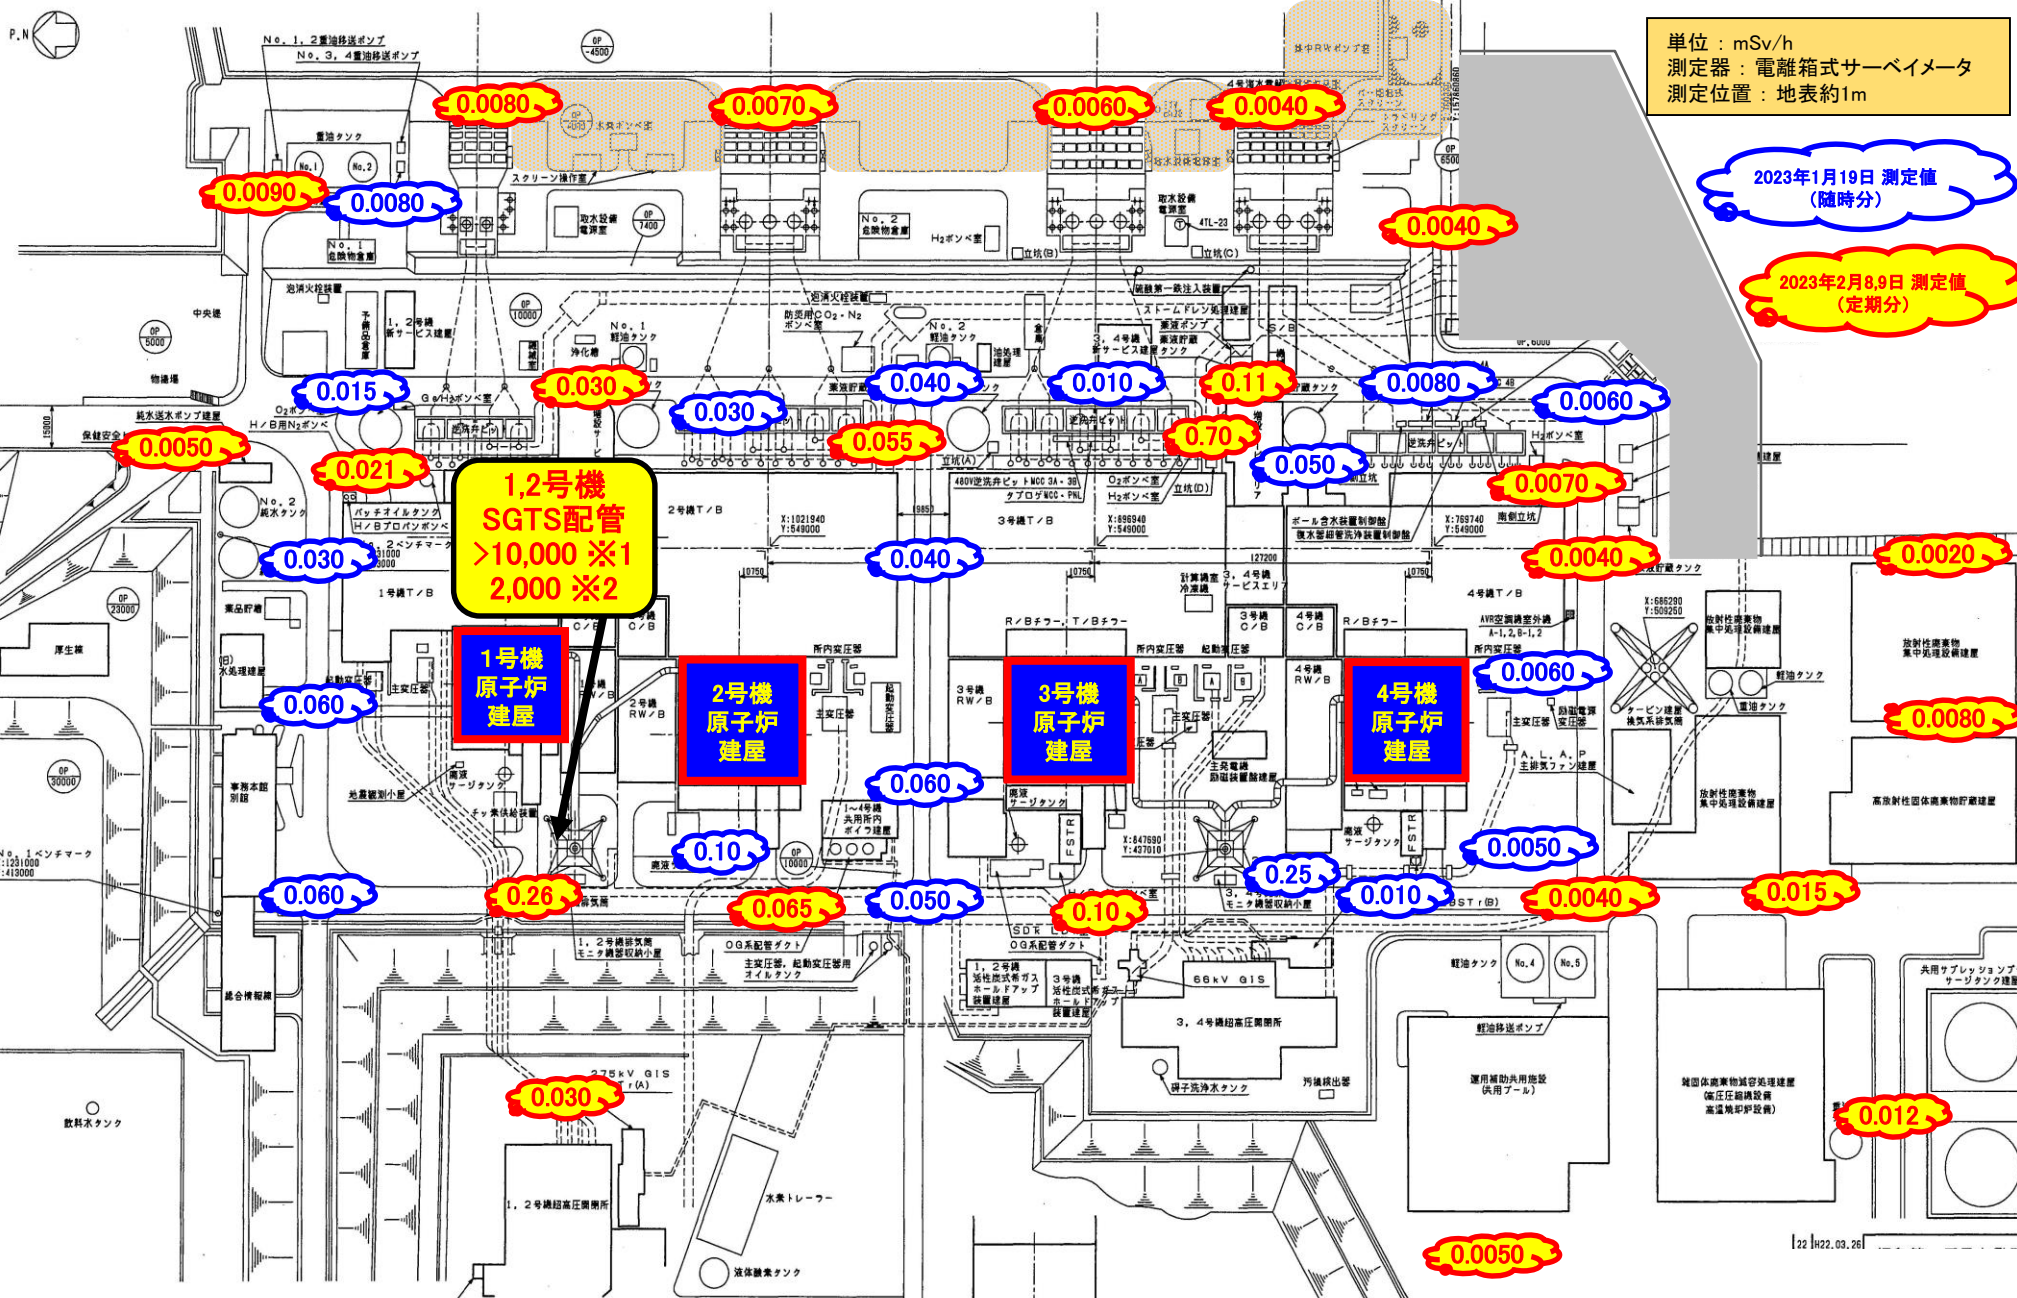

福島第一サーベイマップ (2023年2月分)

単位: mSv/h
 測定器: 電離箱式サーベイメータ
 測定位置: 地表約1m

※1: 2011年8月1日測定値 ※2: 2015年10月21日測定値