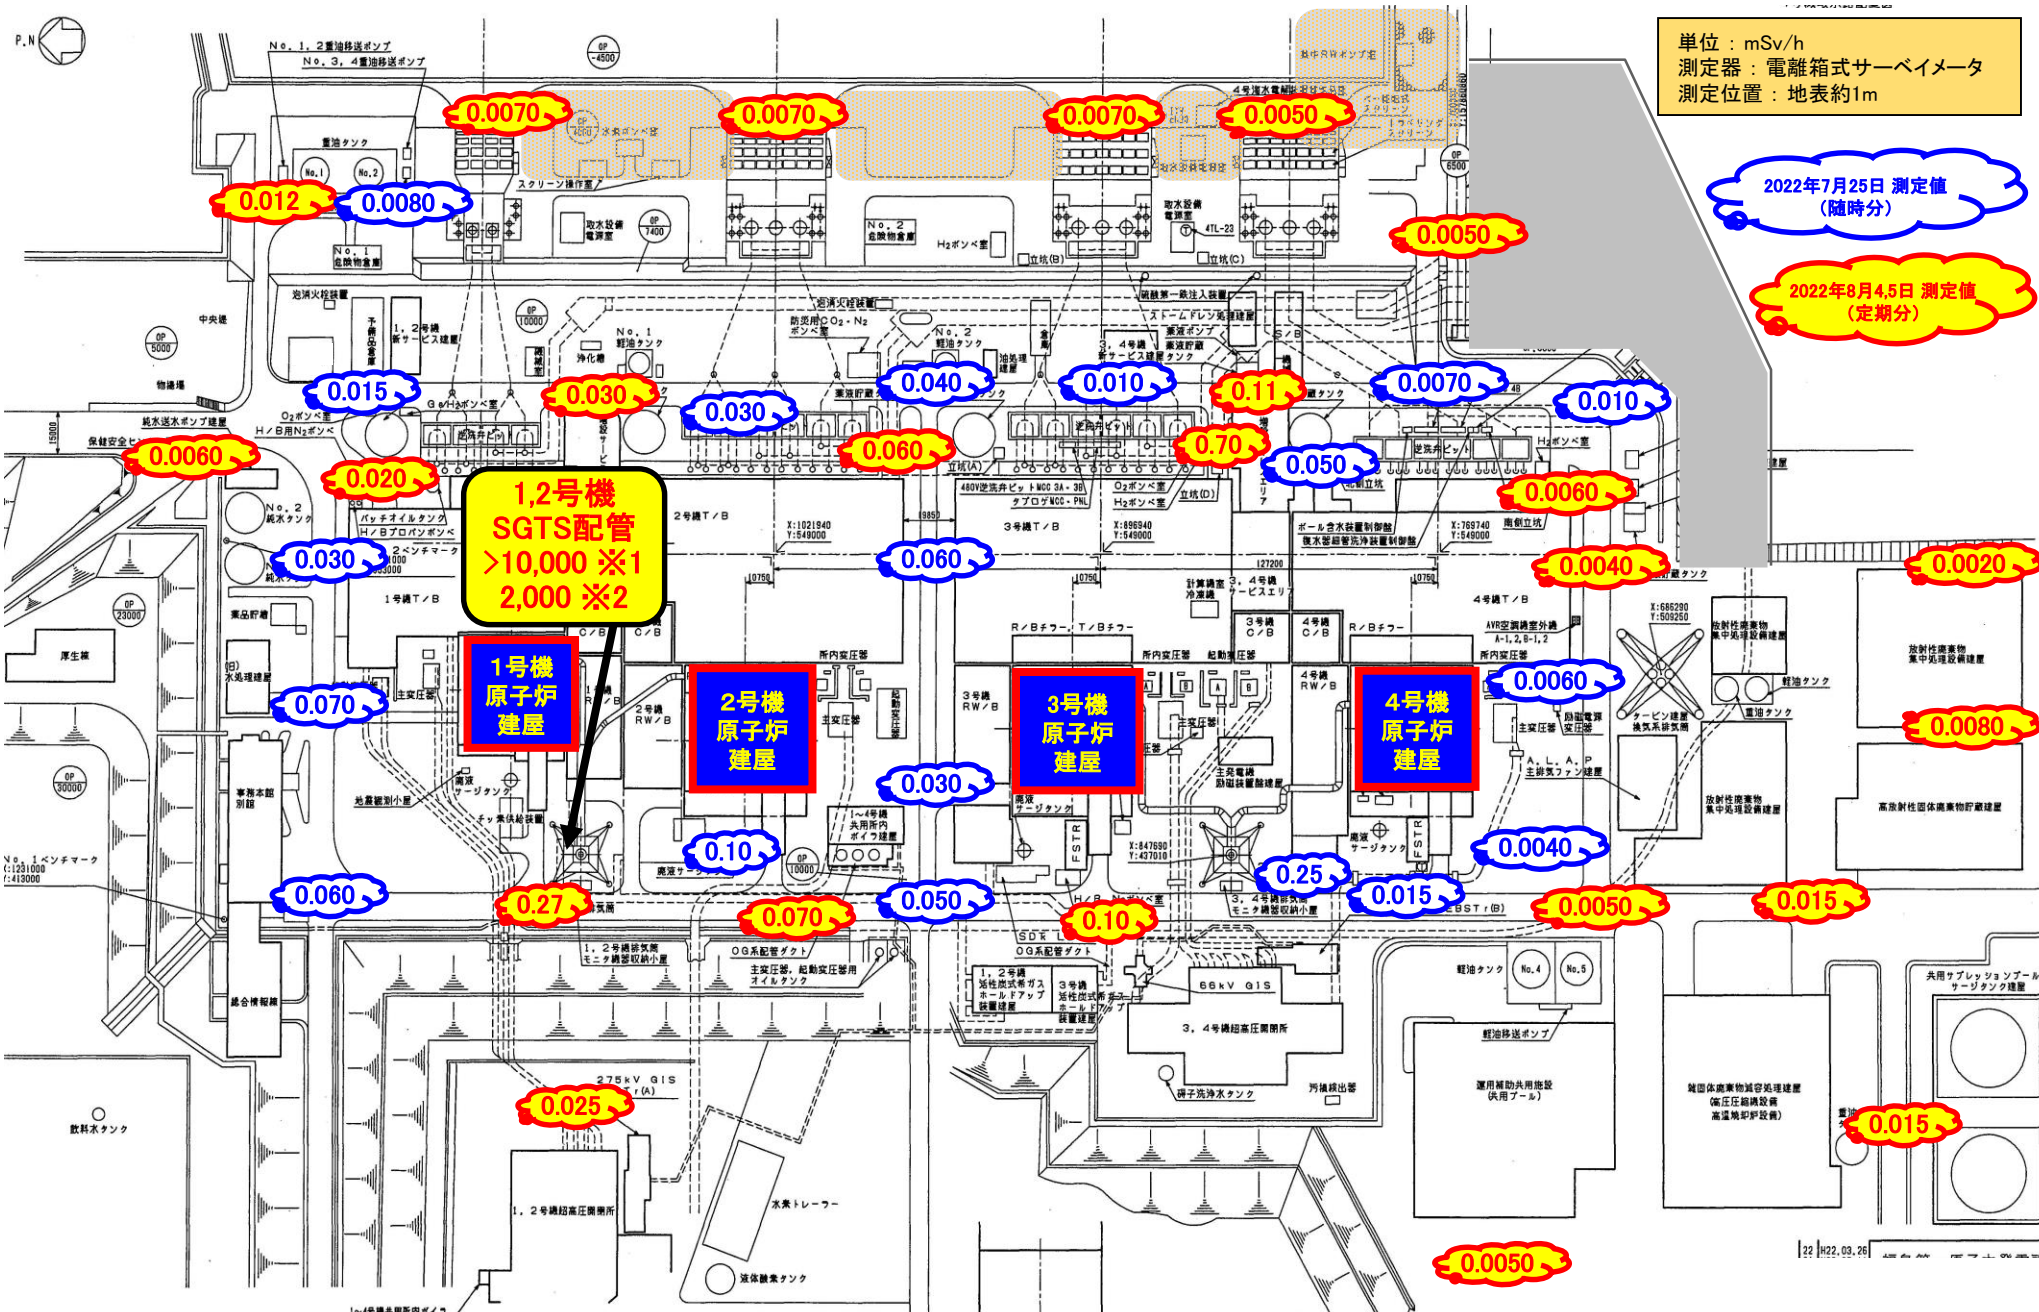

福島第一サーベイマップ (2022年8月分)

単位: mSv/h
 測定器: 電離箱式サーベイメータ
 測定位置: 地表約1m

2022年7月25日 測定値 (随時分)

2022年8月4.5日 測定値 (定期分)

※1: 2011年8月1日測定値 ※2: 2015年10月21日測定値