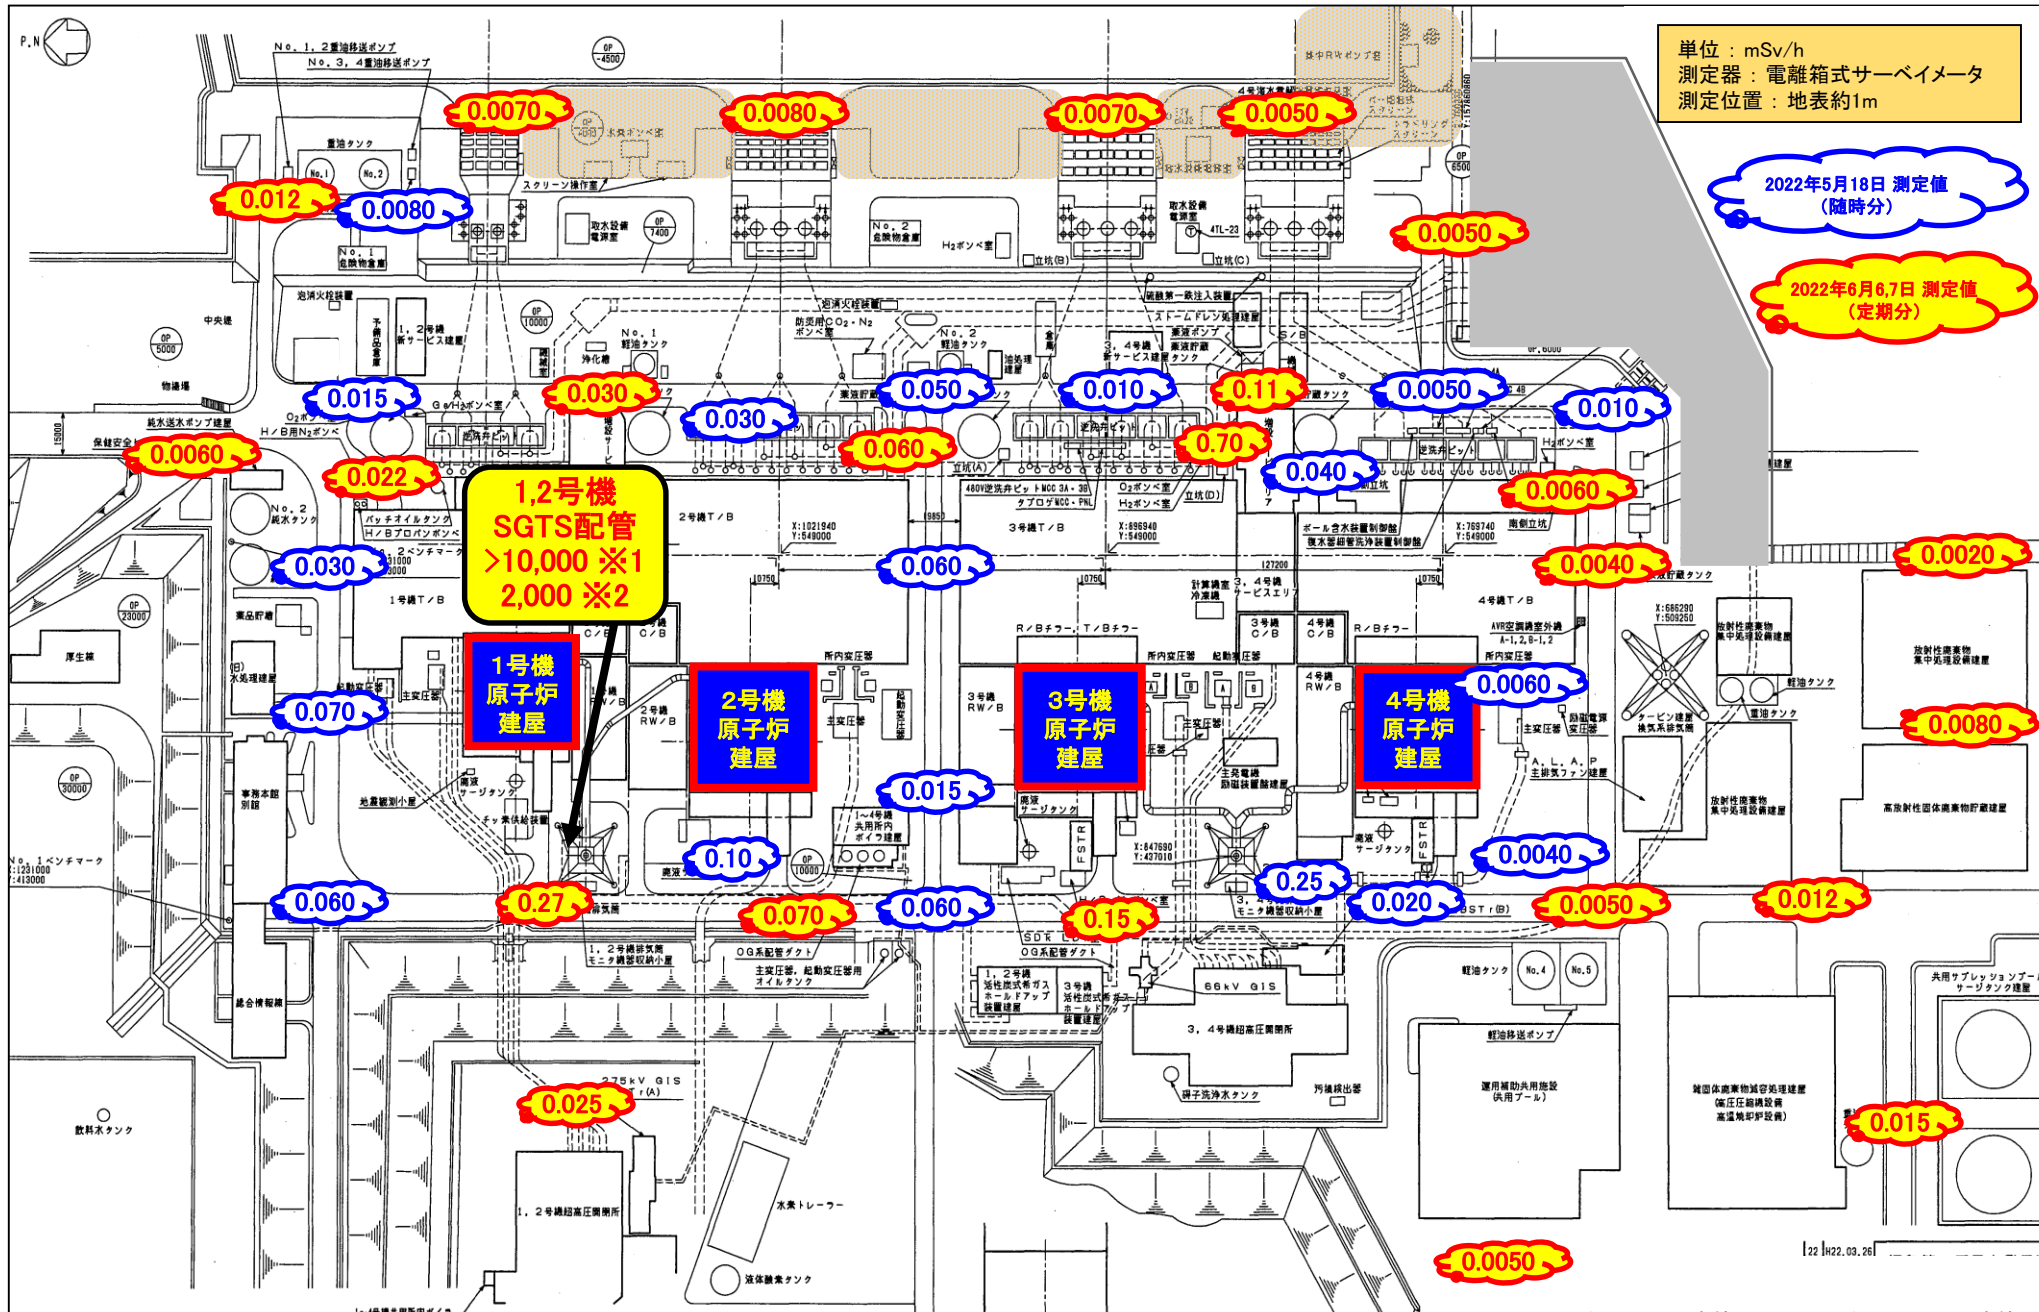

福島第一サーベイマップ (2022年6月分)

単位: mSv/h
 測定器: 電離箱式サーベイメータ
 測定位置: 地表約1m

2022年5月18日 測定値
 (随時分)

2022年6月6,7日 測定値
 (定期分)

1,2号機
 SGTS配管
 >10,000 ※1
 2,000 ※2

1号機
 原子炉
 建屋

2号機
 原子炉
 建屋

3号機
 原子炉
 建屋

4号機
 原子炉
 建屋

※1: 2011年8月1日測定値 ※2: 2015年10月21日測定値