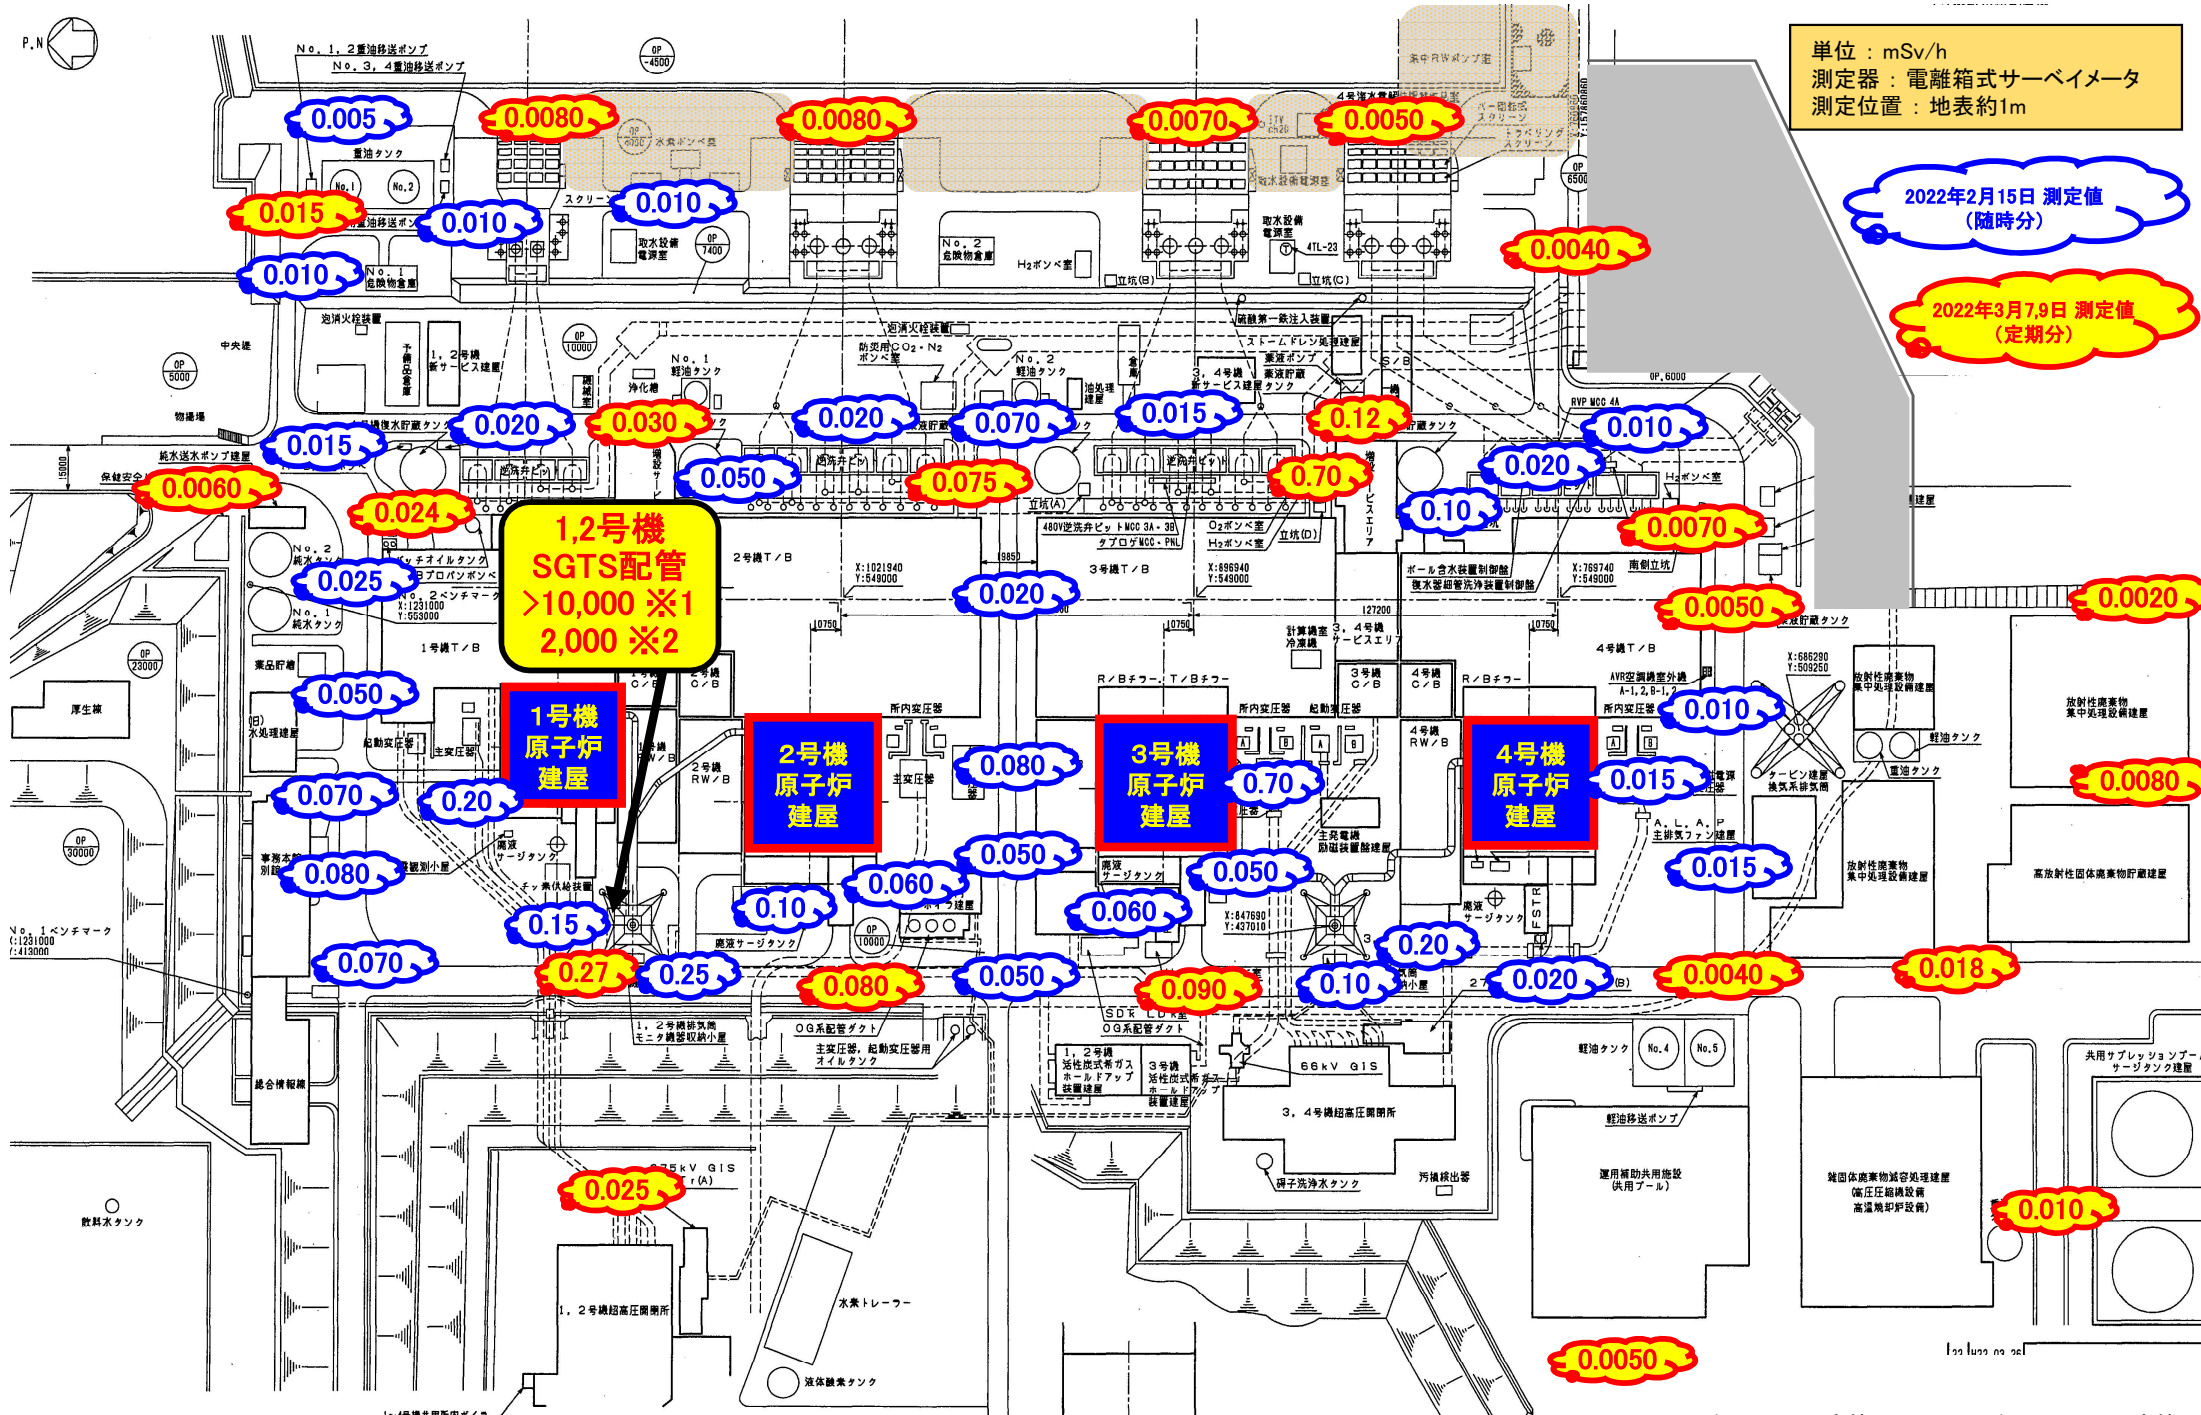

福島第一サーベイマップ (2022年3月分)

単位: mSv/h
 測定器: 電離箱式サーベイメータ
 測定位置: 地表約1m

2022年2月15日 測定値
(随時分)

2022年3月7,9日 測定値
(定期分)

1,2号機
SGTS配管
>10,000 ※1
2,000 ※2

1号機
原子炉
建屋

2号機
原子炉
建屋

3号機
原子炉
建屋

4号機
原子炉
建屋

※1: 2011年8月1日測定値 ※2: 2015年10月21日測定値